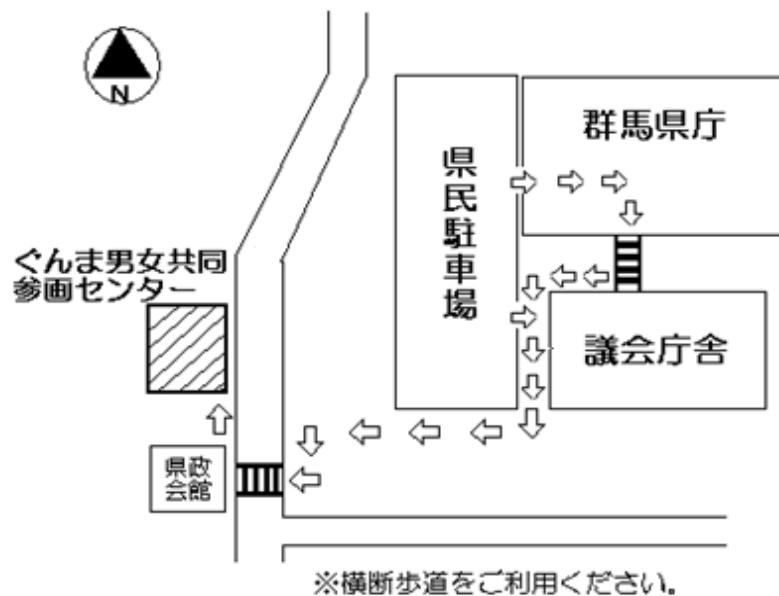

令和元年度サービス提供責任者現任研修会場

ぐんま男女共同参画センター
(前橋市大手町1-13-12)

※自動車でお越しになる方は、県民駐車場をご利用ください。

(なお、駐車券は駐車料金の減免処理に必要ですので、必ず会場にお持ちください。)

※県民駐車場の入り口は東側（国道50号側）にあります。利根川沿いの道からは入れませんので御注意ください。

※県庁構内からは、上図を参考に、県庁西側の道路の横断歩道を御利用の上、御来館ください。