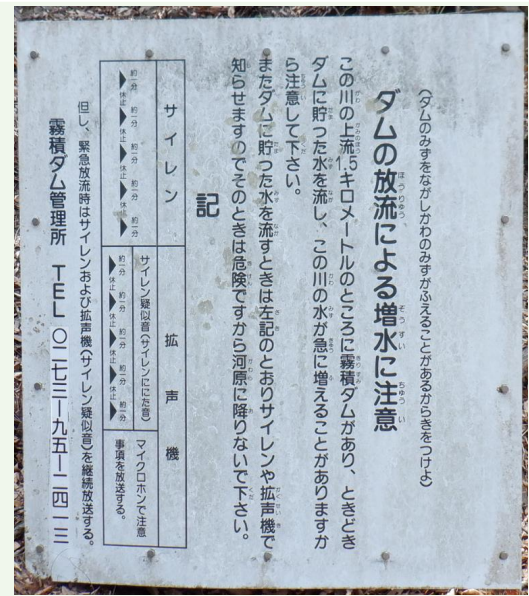

霧積(きりづみ)ダム及び坂本(さかもと)ダムの放流警報看板
 霧積ダム及び坂本ダムの下流河川に河川法施行令第31条に準拠して
 設置した「放流警報看板(立札)」の配置と記載内容をお知らせします。

霧積ダム・坂本ダム
 下流区間に設置している放流警報用看板(立札)の配置状況