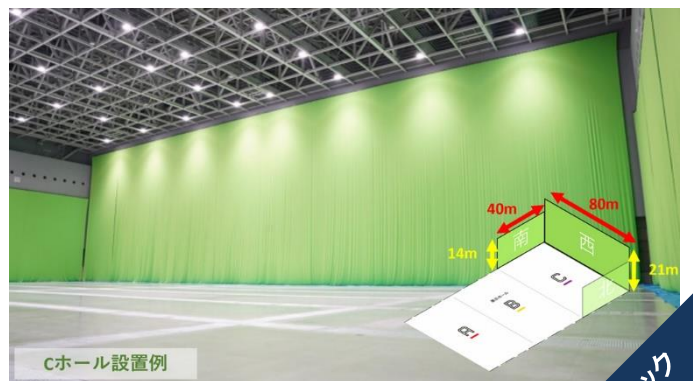

ぐんまの新たな魅力『Gメッセ群馬』を後押し！

～周辺道路を整備し、万全の体制でおもてなし～

2020年4月『Gメッセ群馬』が開所しました！

群馬県高崎市に大型コンベンションセンターが誕生！

周辺道路の整備により、万全の体制で、**群馬の新たな賑わいを創出！**

【効果】
新たな賑わいを創出！

周辺道路整備
で後押し！

Gメッセ群馬 年間利用者数
約33万人（R4年度実績）

国際会議などの大規模イベントや、国内最大のグリーンバックを使用した大型映像作品の撮影も可能！

G7群馬高崎デジタル・技術大臣会合

Cホール設置例

国内最大のグリーンバック

ストック
効果