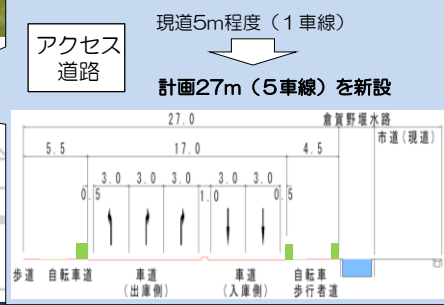

ぐんまの新たな魅力『Gメッセ群馬』を後押し！

～周辺道路を整備し、万全の体制でおもてなし～

2020年4月『Gメッセ群馬』が開所しました！

群馬県高崎市に大型コンベンションセンターが誕生！

周辺道路の整備により、万全の体制で、**群馬の新たな賑わいを創出！**

【効果】
新たな賑わいを創出！

周辺道路整備
で後押し！

Gメッセ群馬 年間利用者数
約33万人（R4年度実績）