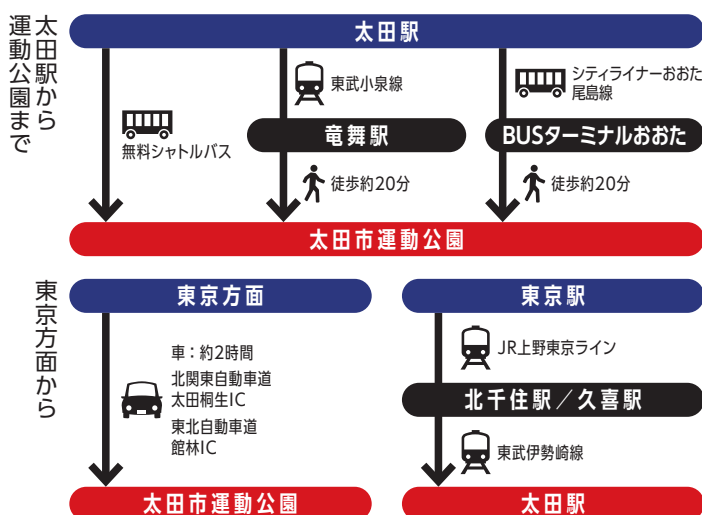

チケットぴあ

Ticket RUGBY

チケットは
こちらから
購入
できます!!

太田市運動公園陸上競技場

■エキサイティングシート ■メインSS ■メインA ■バックS ■芝生自由
■車椅子席 ■非販売エリア

会場アクセス

群馬日野株式会社 presents

車両展示&乗車体験開催!

ウェブサイトやSNSで
最新情報をチェック

Official site

X

Instagram

TikTok

EC Site

LINE

公式LINE
始めました!