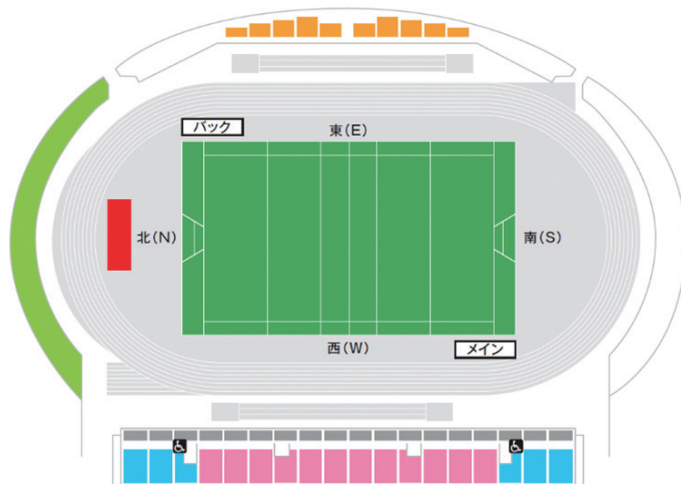

芝生
自由席

前売りチケット発売中!

チケット料金表

席種	指定/自由	当日券窓口	前売りオンライン販売	
			一般販売	サポーターズ クラブ優待価格
エキサイティング シート	自由	¥4,000	¥3,500	¥3,000
メインSS	自由	¥3,500	¥3,000	¥2,500
メインA	自由	¥2,500	¥2,000	¥1,500
バックS	自由	¥2,500	¥2,000	¥1,500
芝生自由 (高校生以上)	自由	¥1,500	¥1,000	¥500
芝生自由 (小中学生)	自由	¥1,200	¥700	¥200

チケットぴあ

Ticket RUGBY

チケットは
こちらから
購入
できます!!

太田市運動公園陸上競技場

■エキサイティングシート ■メインSS ■メインA ■バックS ■芝生自由
■車椅子席 ■非販売エリア

会場アクセス

群馬日野株式会社 presents

車両展示&乗車体験開催!