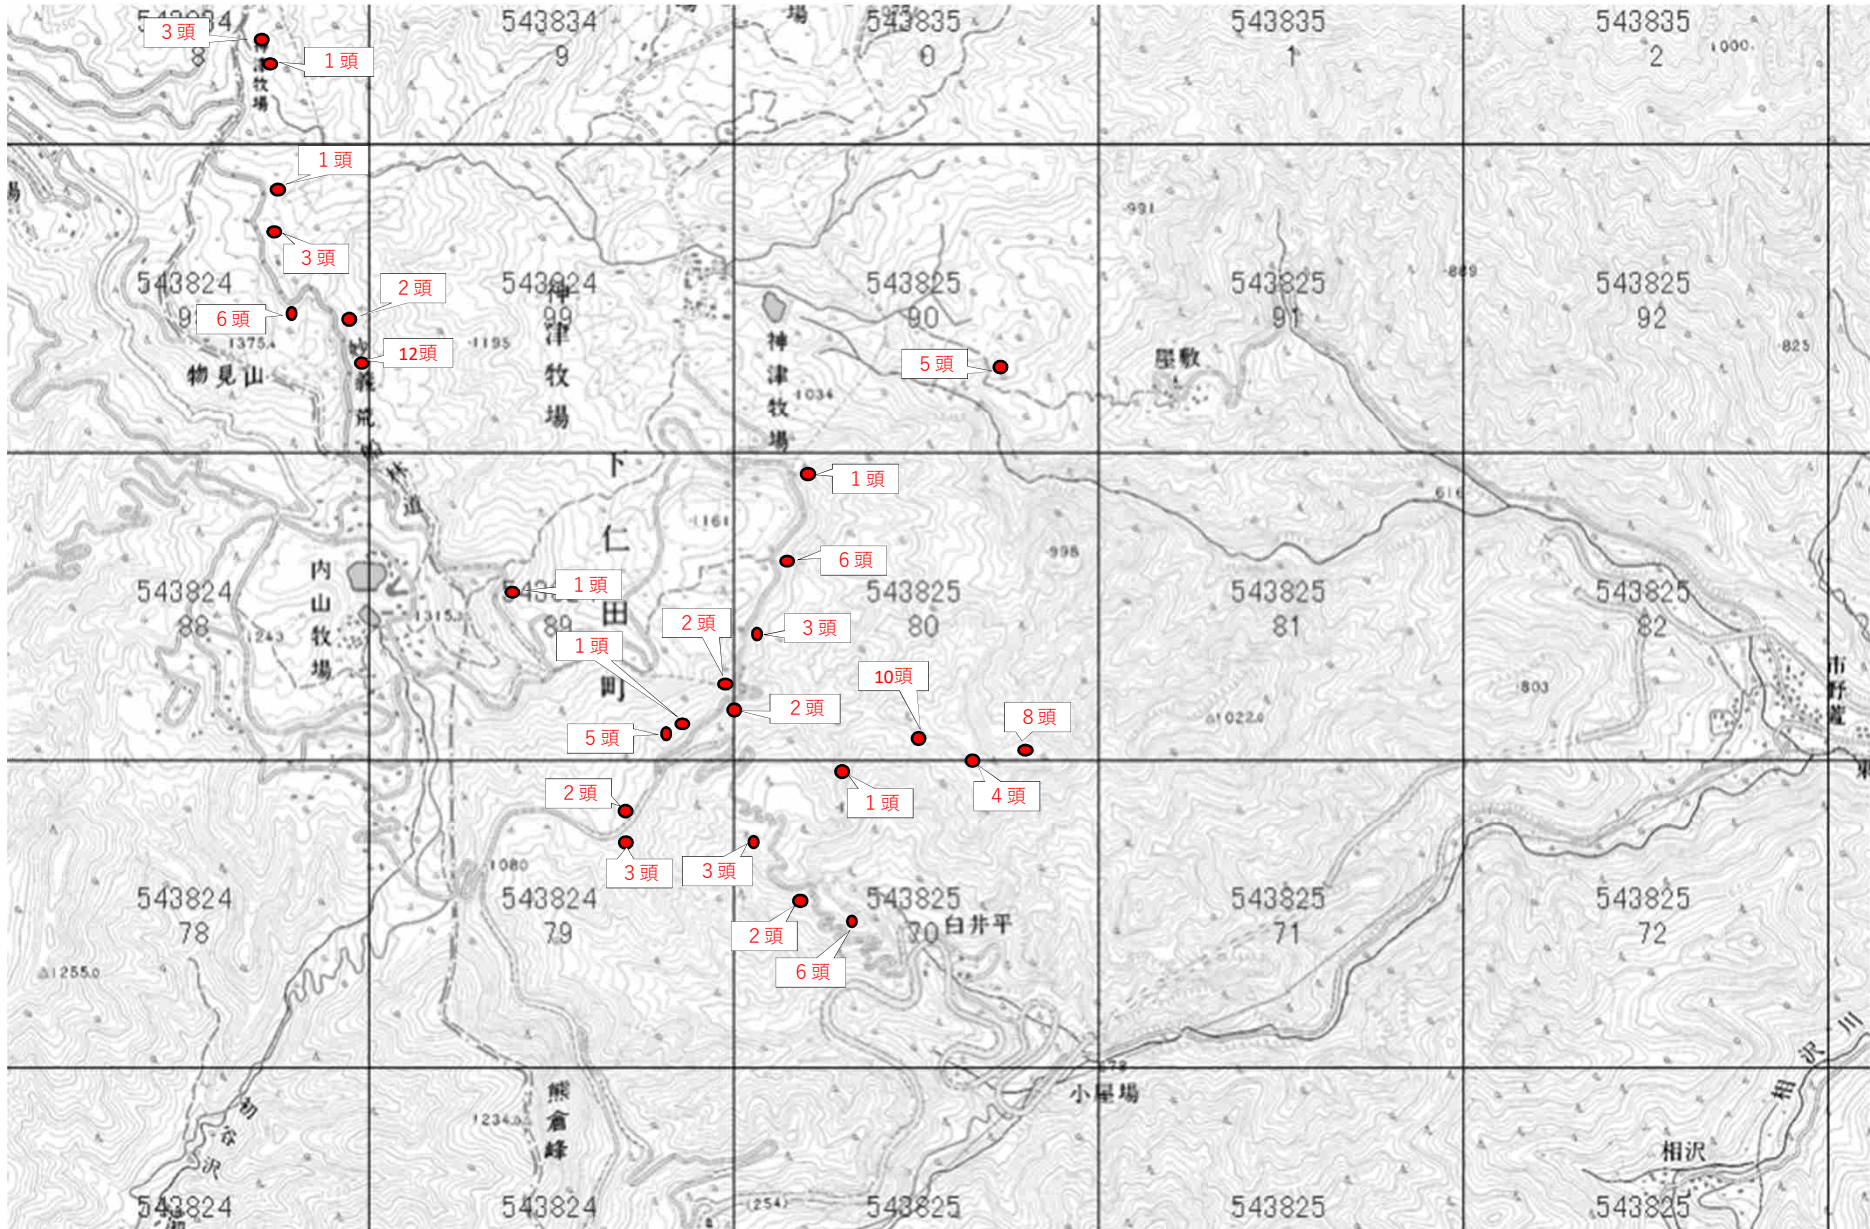

令和4年度 神津地区 わな猟捕獲位置図

平成31年／令和元年度 神津地区 わな猟捕獲位置図

平成30年度 神津地区 わな猟捕獲位置図

平成29年度 神津地区 わな猟捕獲位置図

平成28年度 神津地区 わな猟捕獲位置図

平成27年度 神津地区 わな猟捕獲位置図