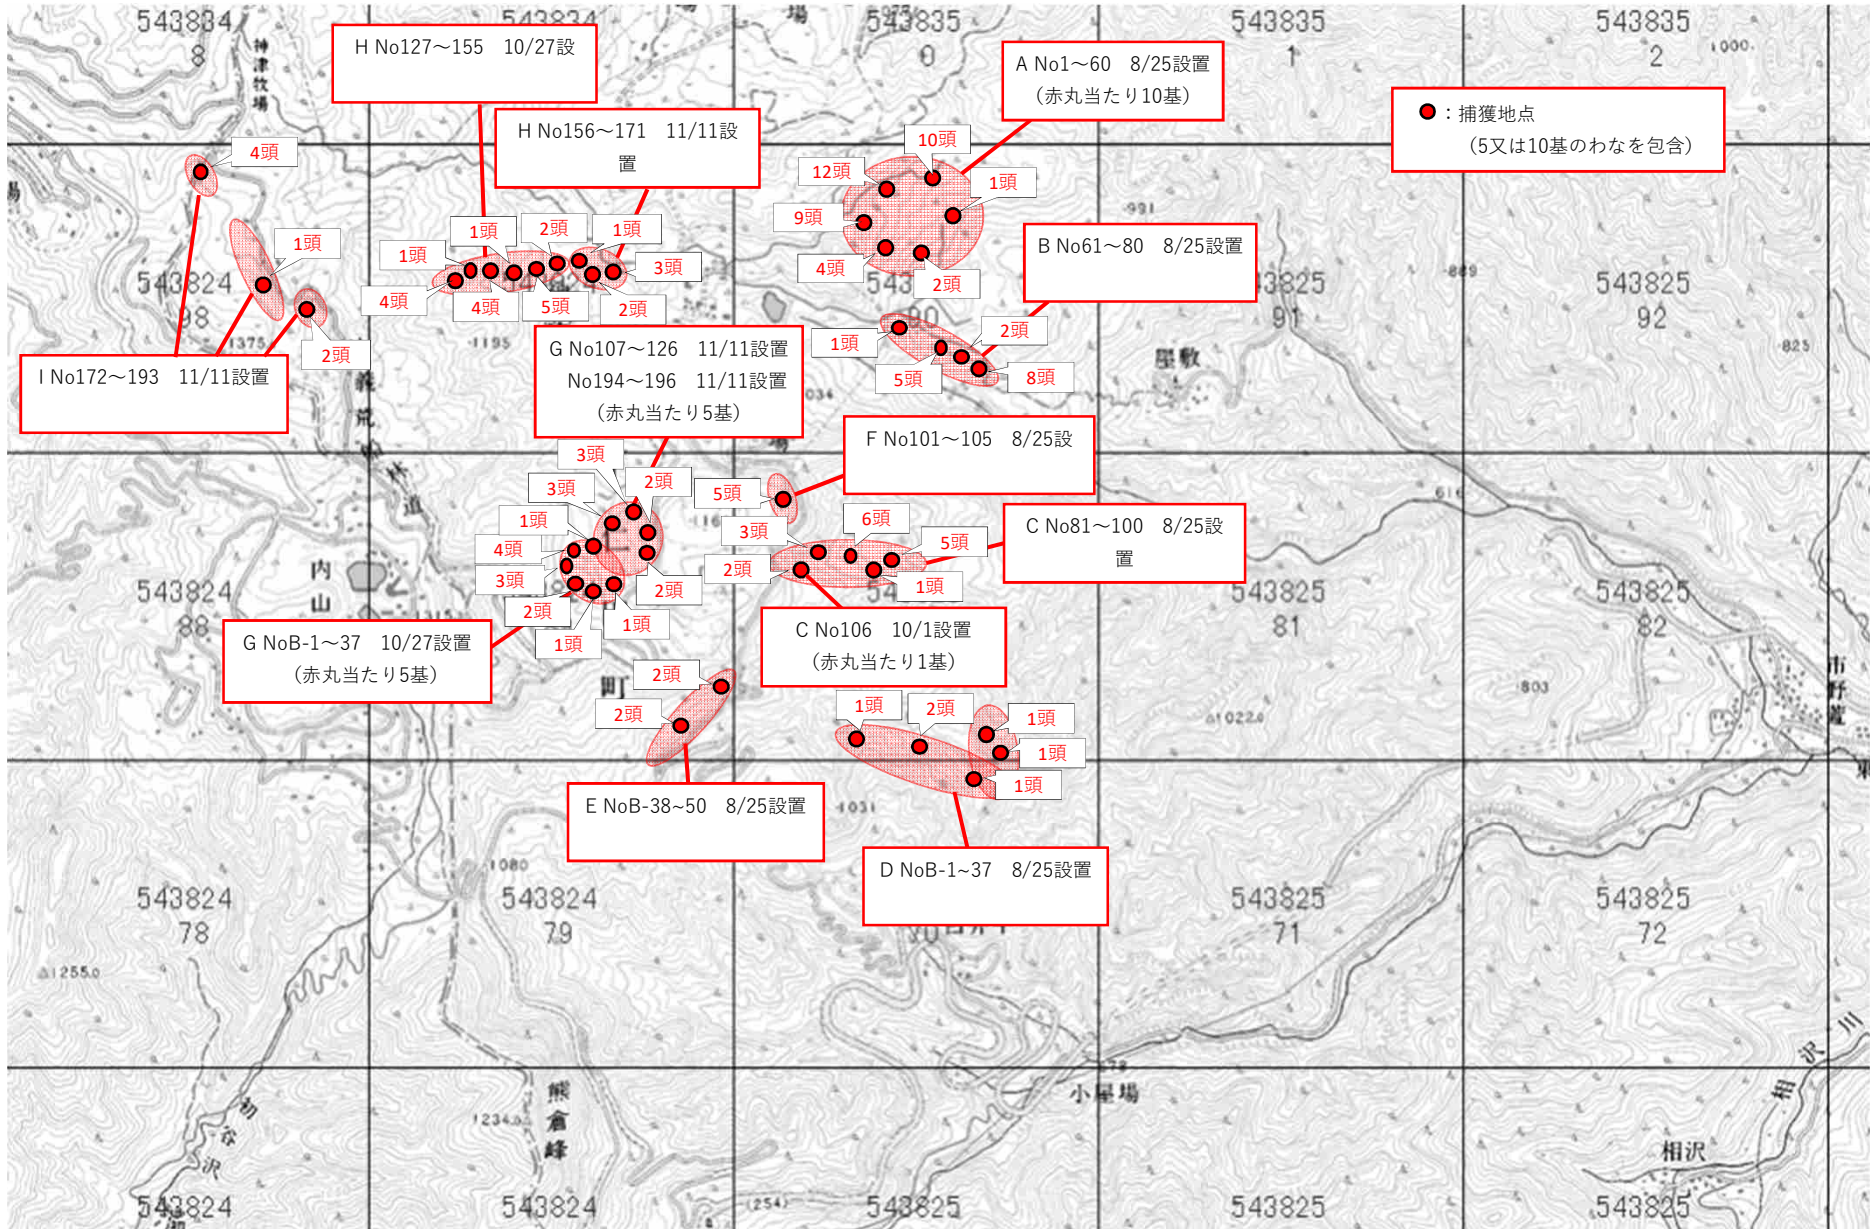

令和4年度 神津地区 わな猟捕獲位置図

平成31年／令和元年度 神津地区 わな猟捕獲位置図

平成30年度 神津地区 わな猟捕獲位置図

平成29年度 神津地区 わな猟捕獲位置図

平成28年度 神津地区 わな猟捕獲位置図

平成27年度 神津地区 わな猟捕獲位置図