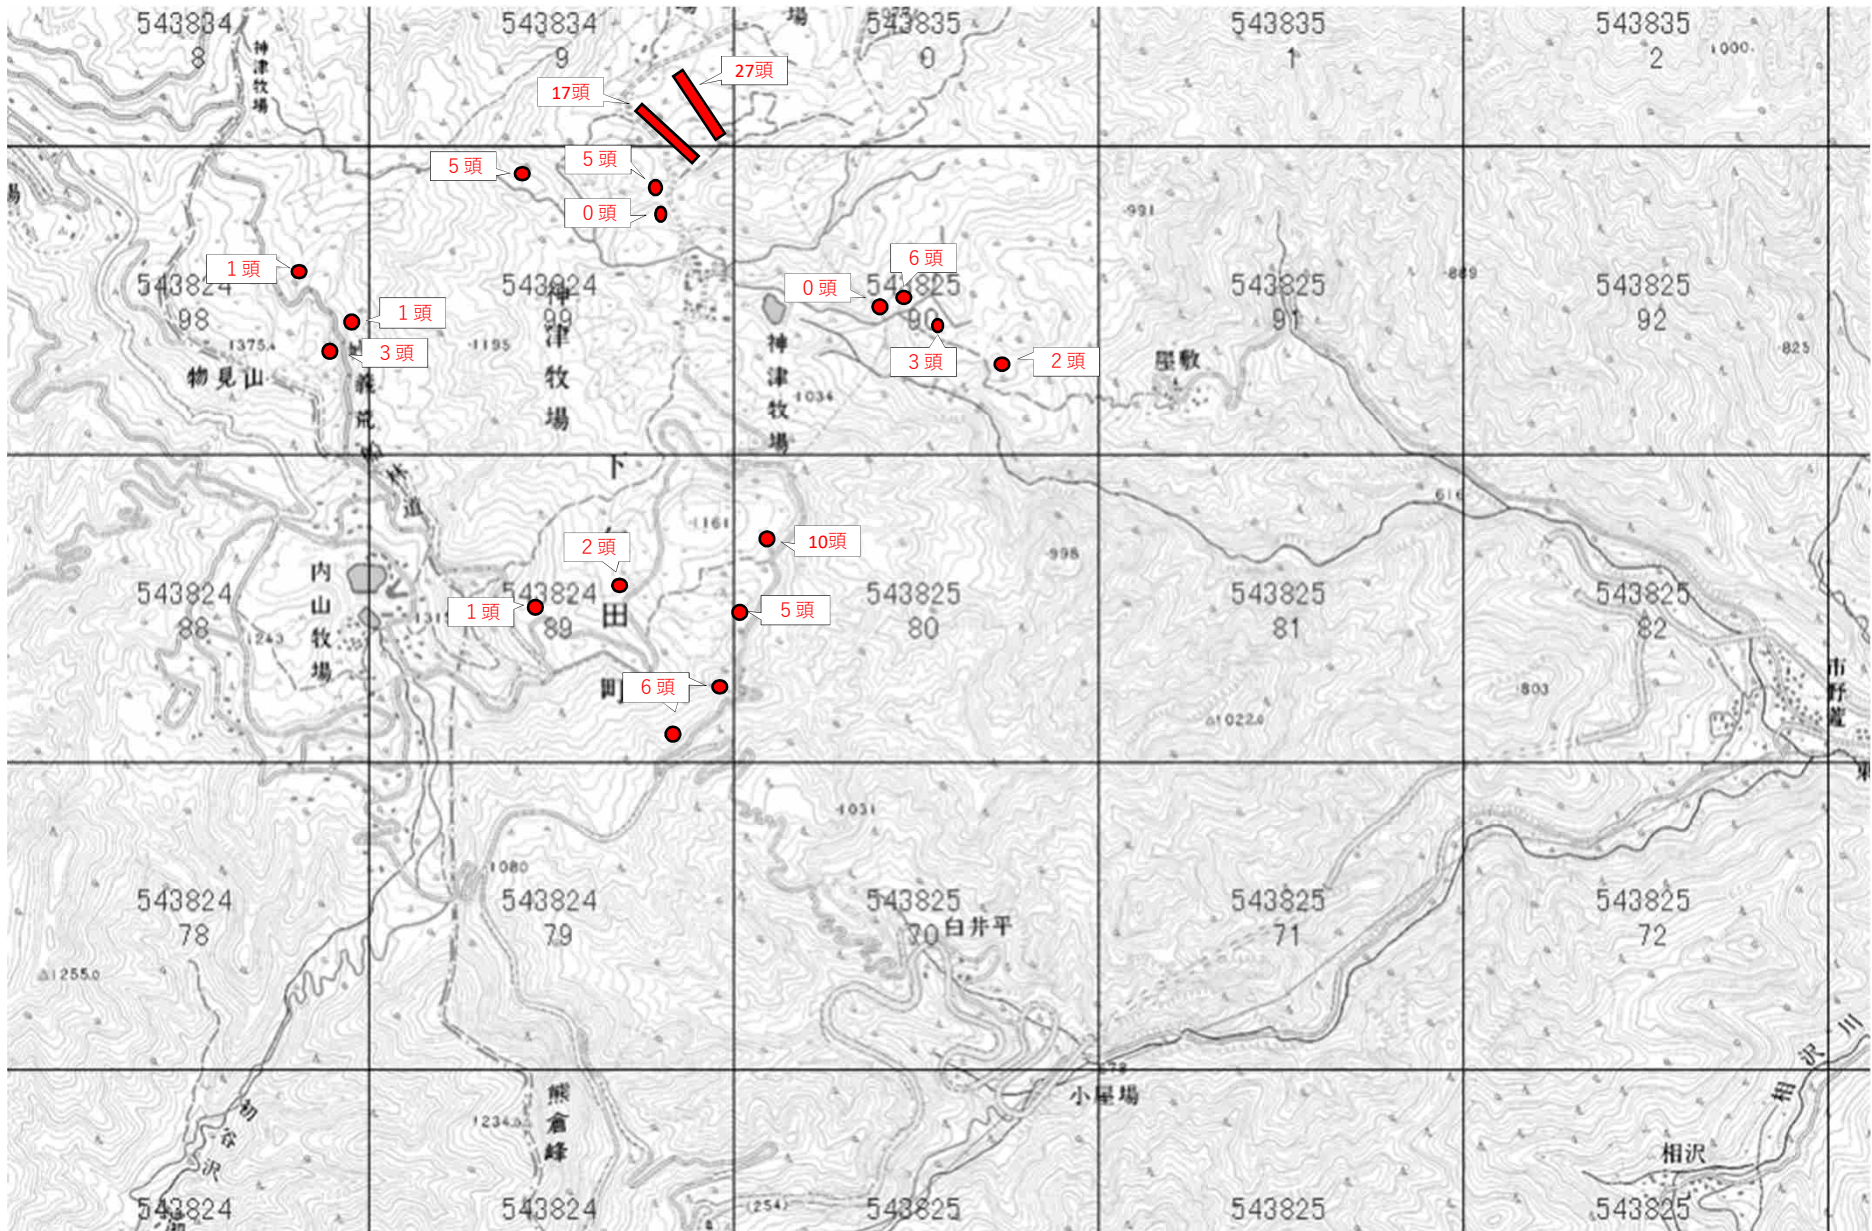

令和4年度 神津地区 わな猟捕獲位置図

平成31年／令和元年度 神津地区 わな猟捕獲位置図

平成30年度 神津地区 わな猟捕獲位置図

平成29年度 神津地区 わな猟捕獲位置図

平成28年度 神津地区 わな猟捕獲位置図

平成27年度 神津地区 わな猟捕獲位置図