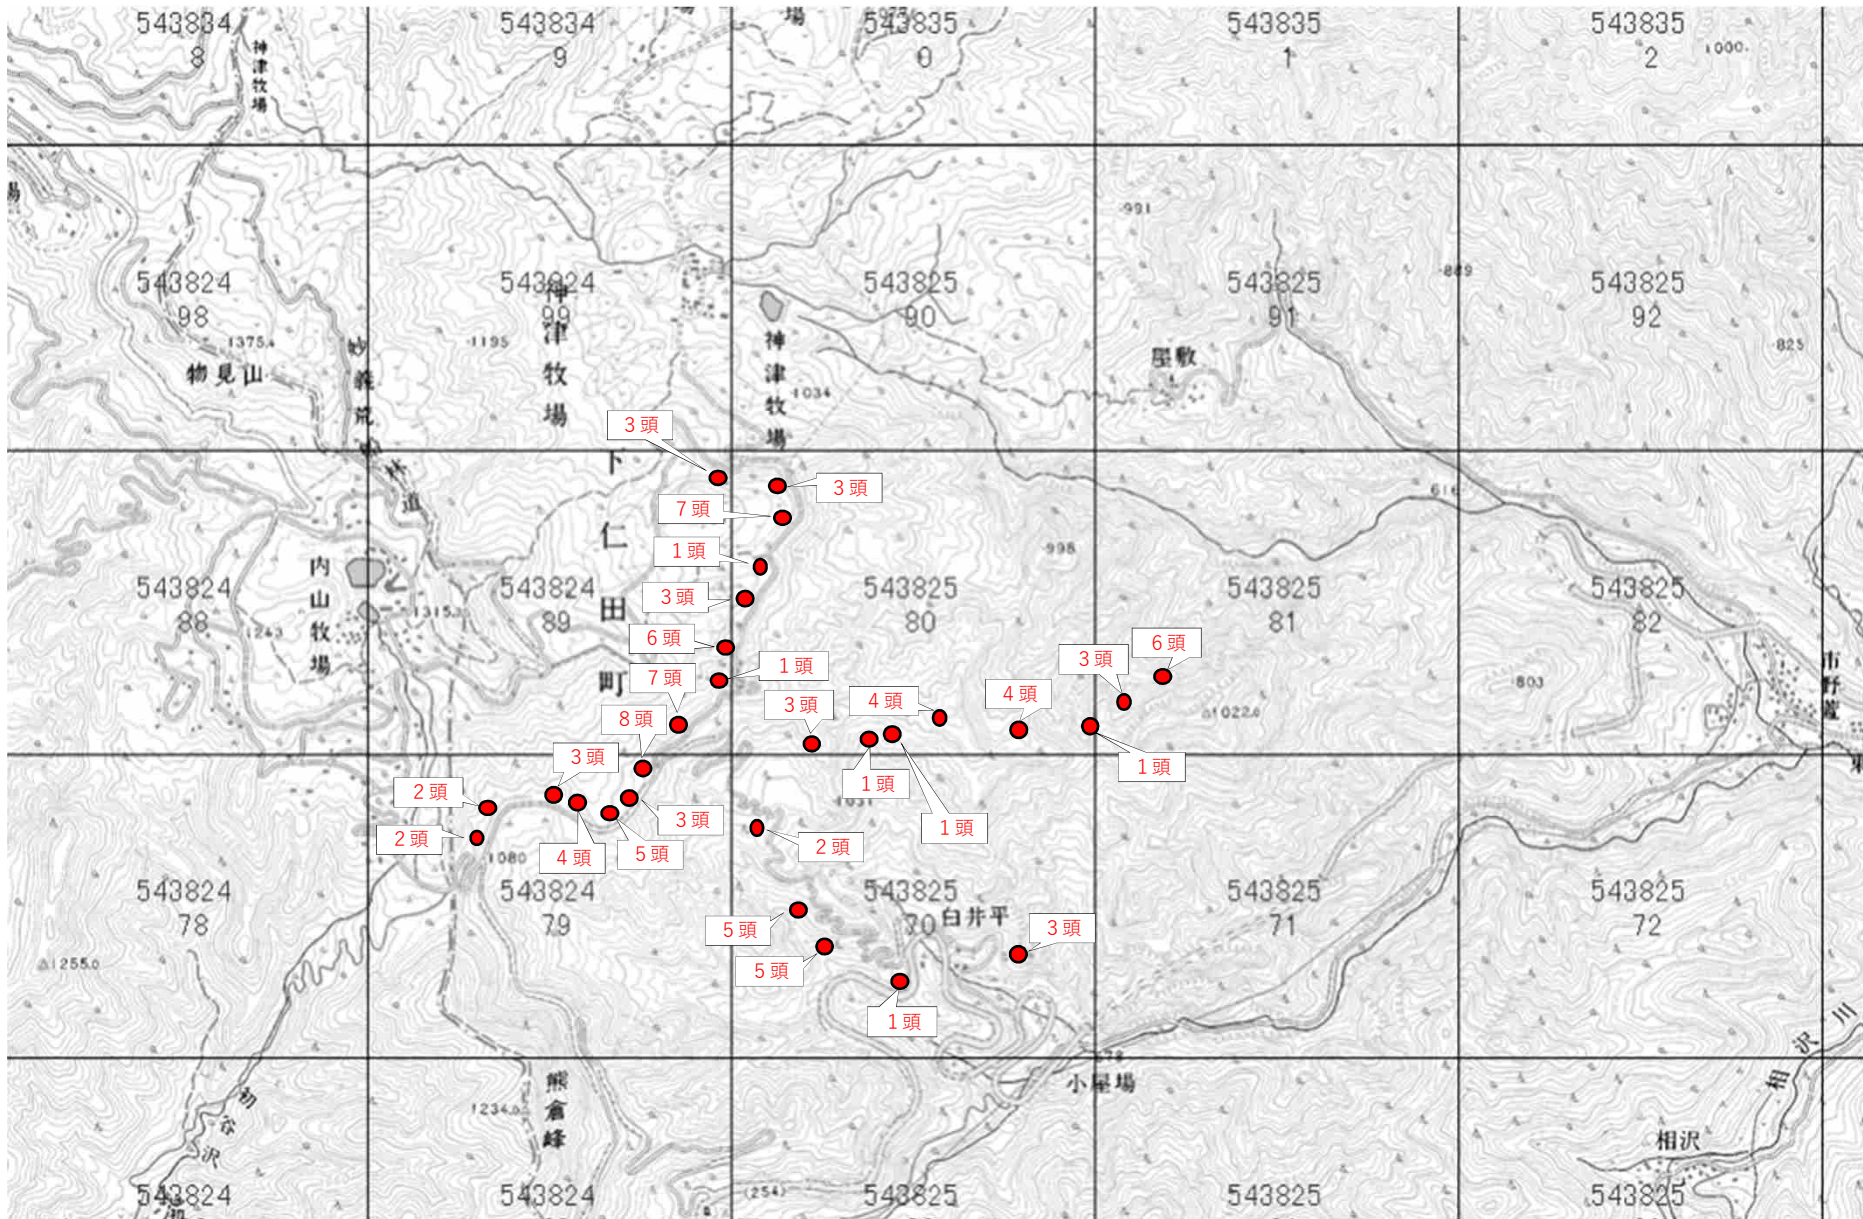

令和4年度 神津地区 わな猟捕獲位置図

平成31年／令和元年度 神津地区 わな猟捕獲位置図

平成30年度 神津地区 わな猟捕獲位置図

平成29年度 神津地区 わな猟捕獲位置図

平成28年度 神津地区 わな猟捕獲位置図

平成27年度 神津地区 わな猟捕獲位置図