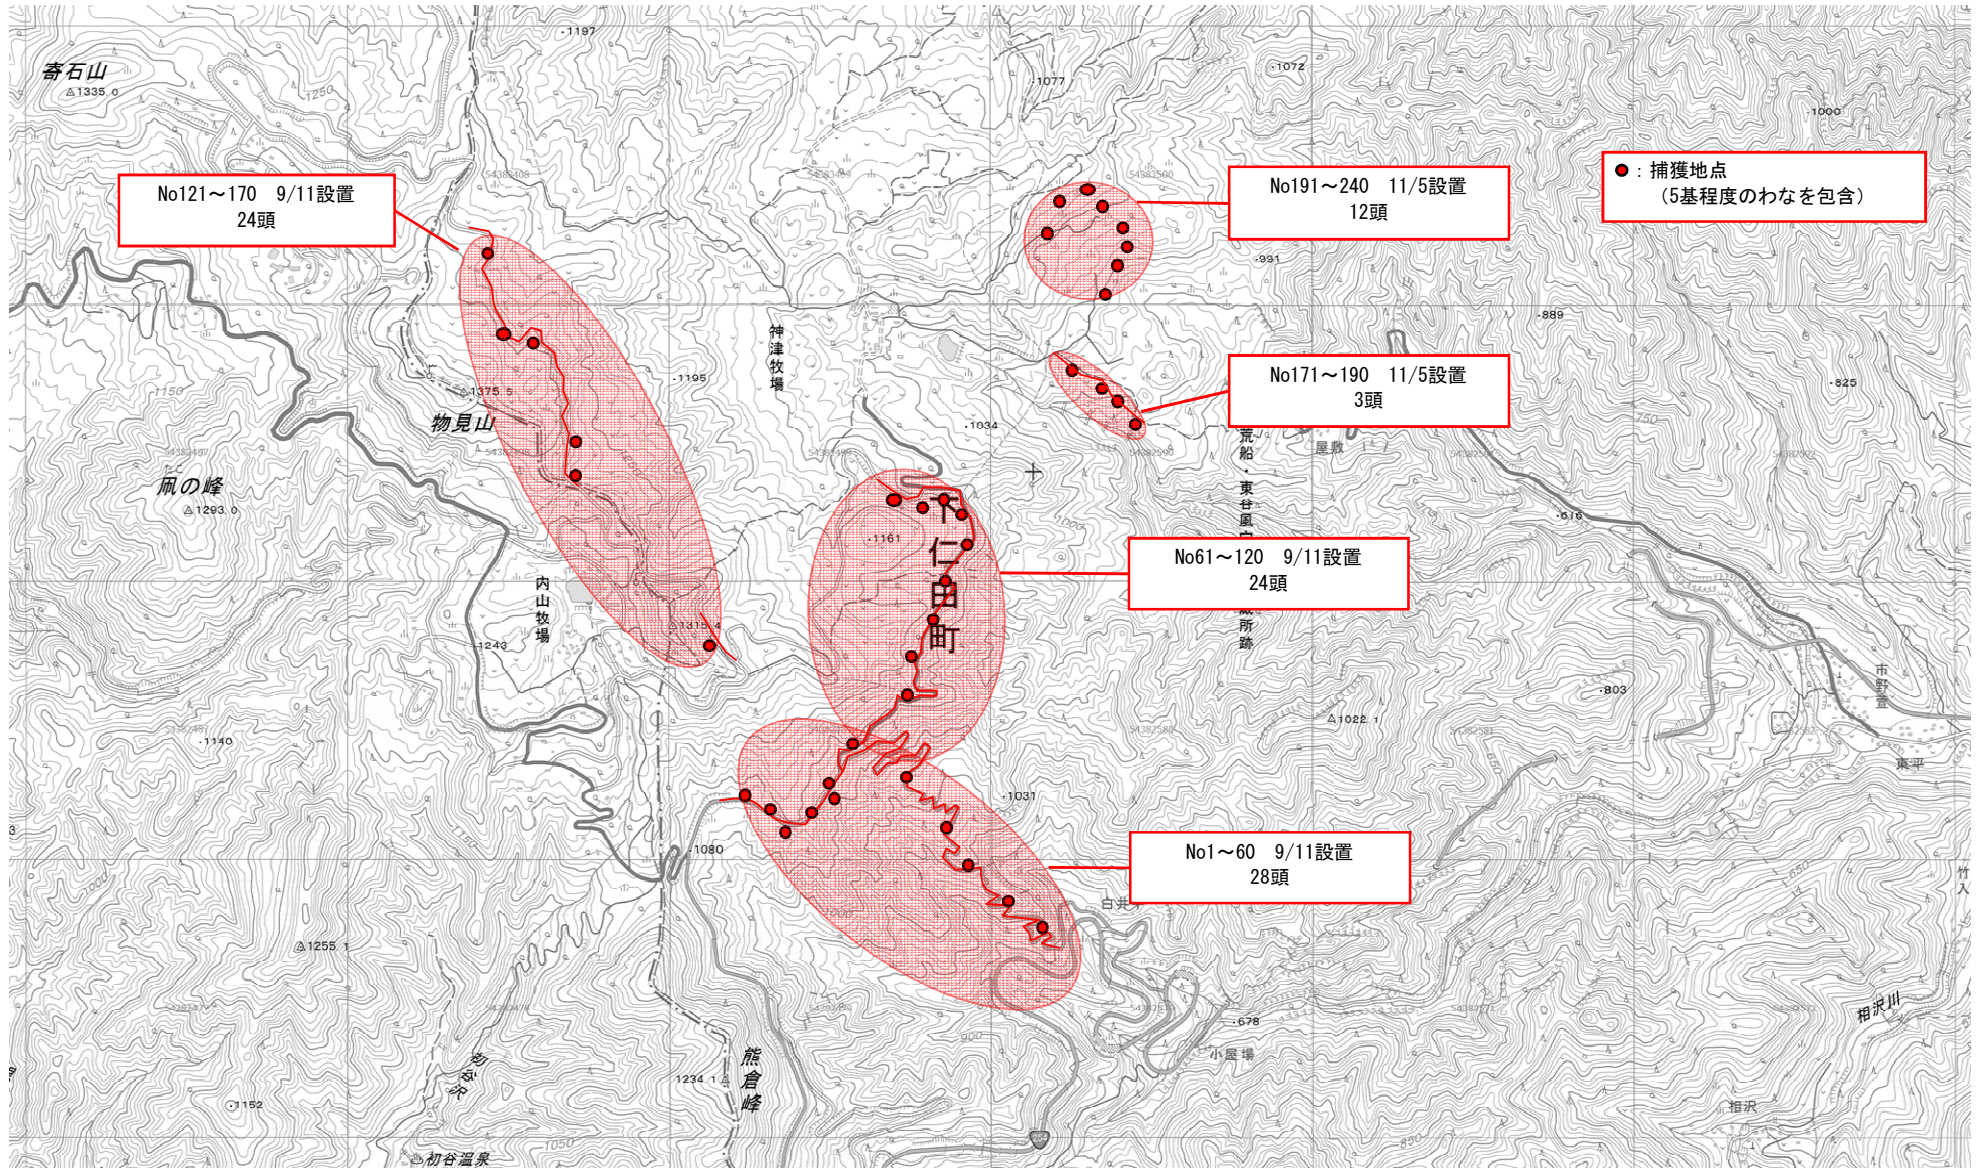

令和4年度 神津地区 わな猟捕獲位置図

平成31年／令和元年度 神津地区 わな猟捕獲位置図

平成30年度 神津地区 わな猟捕獲位置図

平成29年度 神津地区 わな猟捕獲位置図

平成28年度 神津地区 わな猟捕獲位置図

平成27年度 神津地区 わな猟捕獲位置図