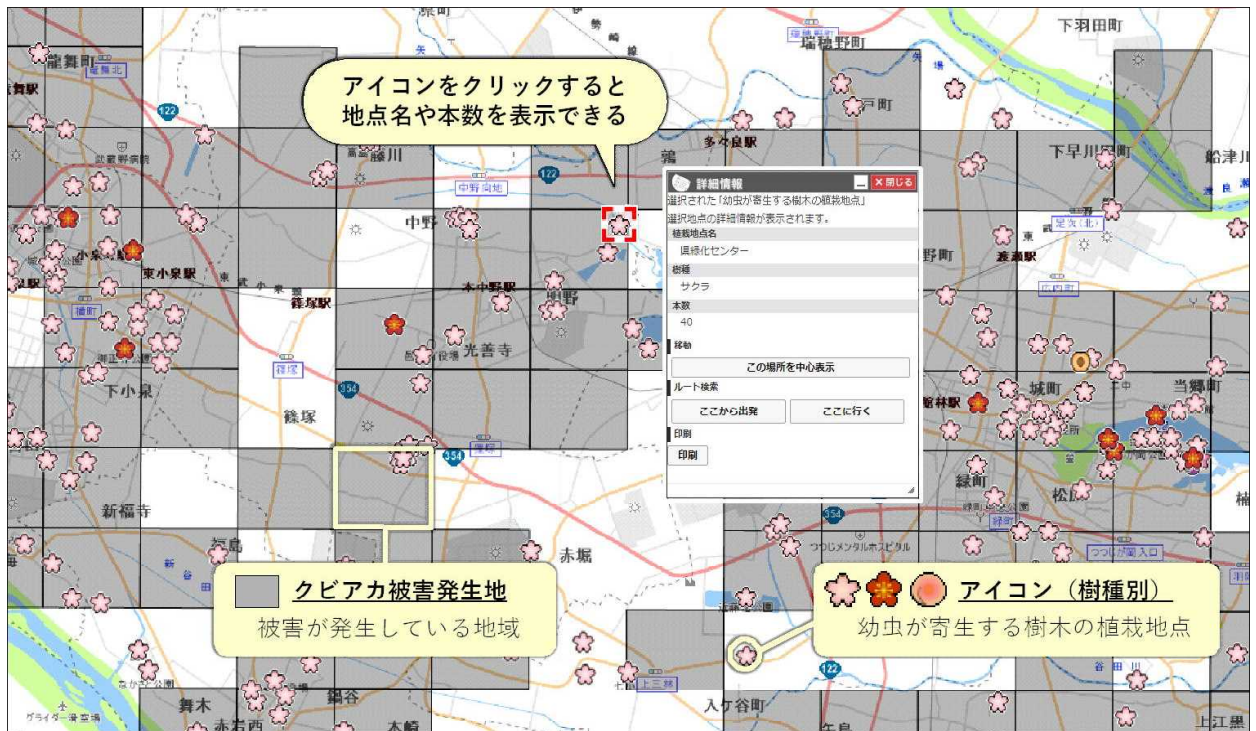

「ぐんまクビアカマップ」の公開について

群馬県では、県内におけるクビアカツヤカミキリの被害状況等を電子地図で簡単に確認できる「ぐんまクビアカマップ」を作成しました。

お住まいの地域の被害状況の確認や、防除対策・予防対策にお役立ていただくため、ぜひご活用ください。

閲覧できる情報

- (1) 樹木被害が発生しているエリア（令和2年度被害状況調査結果を反映）
- (2) クビアカツヤカミキリの幼虫が寄生する樹木（桜、ウメ等）の植栽地点（公共施設等を中心とした約3,000ヵ所）

利用方法

- (1) パソコンやスマートフォン等から「マッピングぐんま」にアクセス
URL：<https://www2.wagmap.jp/pref-gunma/Portal>
- (2) 「自然・環境情報」をクリックし、「ぐんまクビアカマップ」を選択
- (3) 確認したい地域の住所等を入力 or リストから選択
- (4) 「ぐんまクビアカマップ」が表示される（例：パソコン画面）

QRコード

クビアカツヤカミキリとは

- ・幼虫が桜やウメなどの木の内部を食い荒らす外来昆虫
- ・被害を受けた木は衰弱し、枯れてしまうため、観光や農業など多岐にわたる被害が懸念される
- ・令和2年度調査では、県内11市町で計4,960本の樹木被害が確認された

<クビアカツヤカミキリの生態や防除対策の情報はこちらをご覧ください>

[県ホームページ] http://www.pref.gunma.jp/04/e23g_00005.html

[動画] <https://www.youtube.com/watch?v=qnHWjhmBk2E>