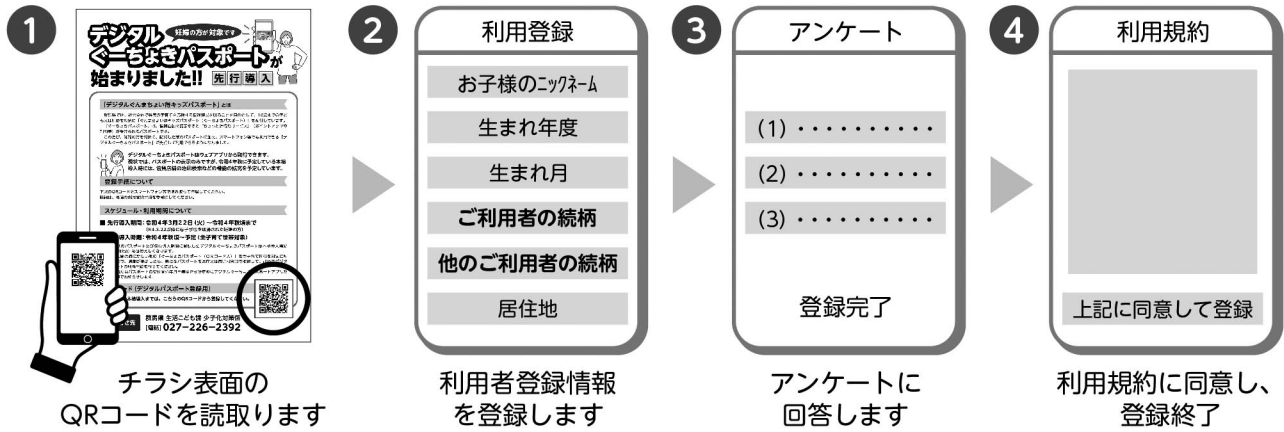

デジタルぐんまちょきパスポートはウェブアプリから取得できます。

現状では、パスポートの表示のみですが、令和4年秋に予定している本格導入時には、協賛店舗の地図検索などの機能の拡充を予定しています。

登録手続きについて

下記のQRコードをスマートフォン等で読み取って登録してください。
詳細は、裏面の利用開始手順を参考にしてください。

スケジュール・利用期間について

- 先行導入期間：令和4年3月22日（火）～令和4年秋頃まで
（R4.3.22以降に母子手帳を取得された妊婦の方）
- 本格導入時期：令和4年秋頃～予定（全子育て世帯対象）

- 現在の紙のパスポート及び先行導入期間に登録したデジタルぐんまちょきパスポートは、本格導入開始（令和4年秋頃）後は使えなくなります。
- 本格導入開始時に新しい紙の「ぐんまちょきパスポート（QRコード入）」を全子育て世帯を対象に配付しますので、時期が来ましたら、新たなパスポートを県庁又は市町村窓口で取得して、改めてデジタルパスポートの取得手続きを行ってください。
- 新たなパスポートの交付開始年月日等は正式決定後にデジタルぐんまちょきパスポートアプリ及び県HP等でお知らせします。

QRコード（デジタルパスポート登録用）

令和4年秋の本格導入までは、こちらのQRコードから登録してください。

個別の登録用
QRコードを
掲載します

問合せ先

群馬県 生活こども課 少子化対策係
【電話】027-226-2392

ぐーちよきパスポート利用開始手順

1. 利用登録を行う（ご家族2人まで登録可能です）

ご家族2人で利用される場合は、最初に登録される方が2人分の続柄を入力してください。後から追加する場合は、最初に登録した方が、改めてメニュー「変更」から続柄を追加する必要があります。

2. デジタルぐーちよきパスポートを利用する

ショートカットアイコンもしくはチラシのQRコードからパスポートを表示します。

その他・注意事項

- ・協賛店様でのご利用の際は、パスポート画面がはっきりと見えるようにご提示ください。
- ・利用時には、登録済みのご自身の続柄を選択してください。
- ・続柄2人目の方が最初にご利用される際等、スマートフォン上にショートカットアイコンが無い方は、パスポートを表示後、ホーム画面にショートカットを作成することをお勧めします。