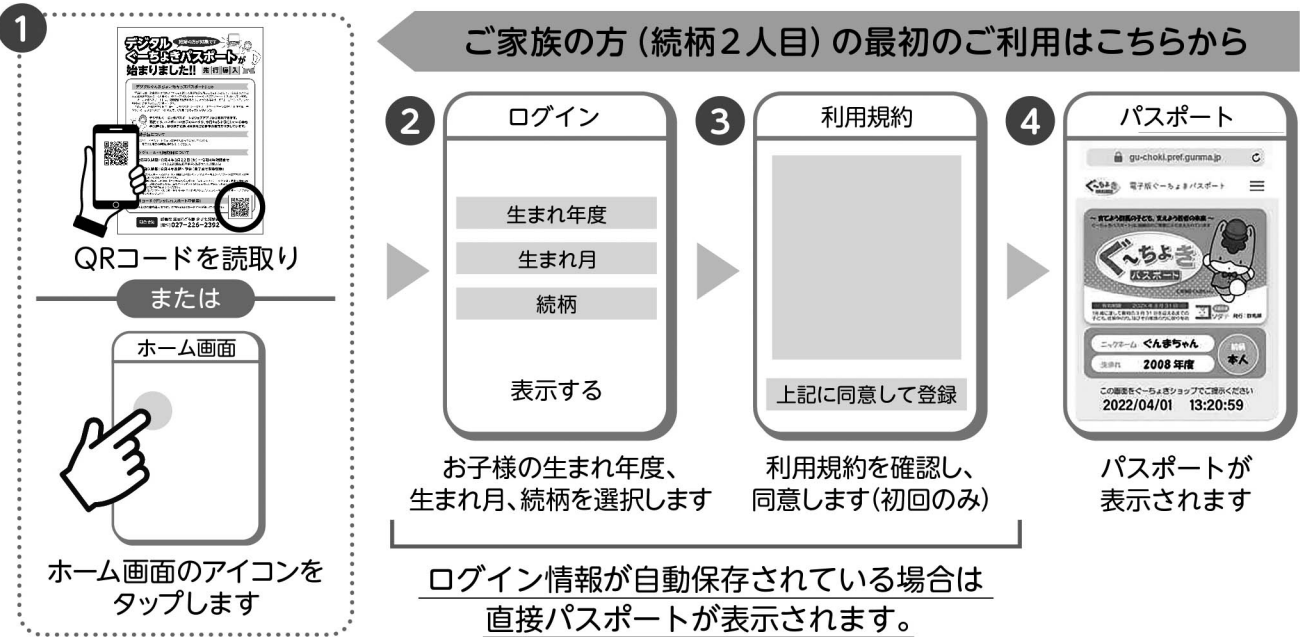

デジタルぐんまちょきパスポートはウェブアプリから取得できます。

現状では、パスポートの表示のみですが、令和4年秋に予定している本格導入時には、協賛店舗の地図検索などの機能の拡充を予定しています。

登録手続きについて

下記のQRコードをスマートフォン等で読み取って登録してください。
詳細は、裏面の利用開始手順を参考にしてください。

スケジュール・利用期間について

- 先行導入期間：令和4年3月22日（火）～令和4年秋頃まで
（R4.3.22以降に母子手帳を取得された妊婦の方）
- 本格導入時期：令和4年秋頃～予定（全子育て世帯対象）

- 現在の紙のパスポート及び先行導入期間に登録したデジタルぐんまちょきパスポートは、本格導入開始（令和4年秋頃）後は使えなくなります。
- 本格導入開始時に新しい紙の「ぐんまちょきパスポート（QRコード入）」を全子育て世帯を対象に配付しますので、時期が来ましたら、新たなパスポートを県庁又は市町村窓口で取得して、改めてデジタルパスポートの取得手続きを行ってください。
- 新たなパスポートの交付開始年月日等は正式決定後にデジタルぐんまちょきパスポートアプリ及び県HP等でお知らせします。

QRコード（デジタルパスポート登録用）

令和4年秋の本格導入までは、こちらのQRコードから登録してください。

個別の登録用
QRコードを
掲載します

問合せ先

群馬県 生活こども課 少子化対策係
【電話】027-226-2392

ぐーちよきパスポート利用開始手順

1. 利用登録を行う（ご家族2人まで登録可能です）

ご家族2人で利用される場合は、最初に登録される方が2人分の続柄を入力してください。後から追加する場合は、最初に登録した方が、改めてメニュー「変更」から続柄を追加する必要があります。

2. デジタルぐーちよきパスポートを利用する

ショートカットアイコンもしくはチラシのQRコードからパスポートを表示します。

その他・注意事項

- ・協賛店様でのご利用の際は、パスポート画面がはっきりと見えるようにご提示ください。
- ・利用時には、登録済みのご自身の続柄を選択してください。
- ・続柄2人目の方が最初にご利用される際等、スマートフォン上にショートカットアイコンが無い方は、パスポートを表示後、ホーム画面にショートカットを作成することをお勧めします。