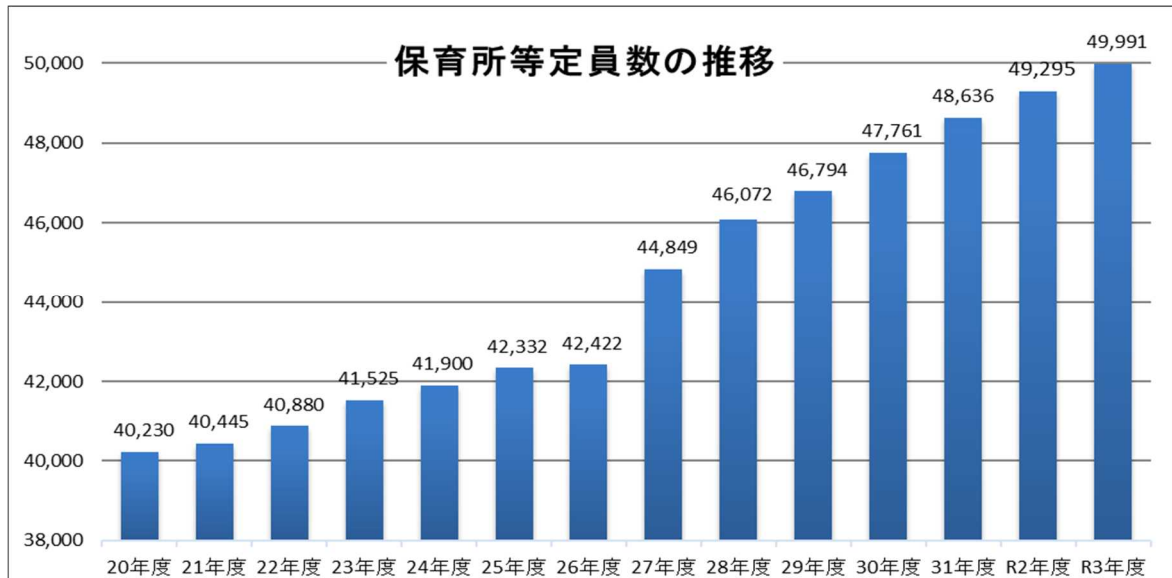

出典：保育所等利用待機児童数調査

※平成26年度までの保育所等定員数は、認可保育所の定員。

※平成27年度の保育所等定員数は、認可保育所、認定こども園、地域型保育事業の定員。

※平成28年度以降の保育所等定員数は、認可保育所、認定こども園、地域型保育事業、特例保育の定員。