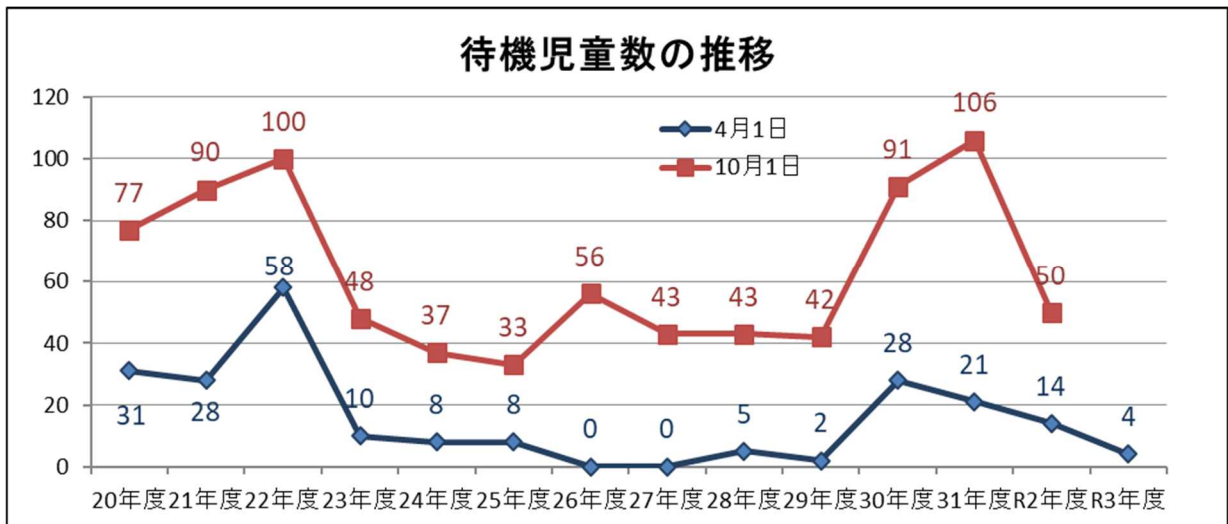

## 群馬県保育所等入所待機児童数の状況について（令和3年4月1日現在）

### 1 待機児童数の状況

令和3年4月1日現在の県内の保育所等入所待機児童数は、昨年の同時期より10人減の4人となりました。（榛東村：3人、吉岡町：1人）

県としましては、今後も市町村と協力し、待機児童の速やかな解消に努めてまいります。

出典：保育所等利用待機児童数調査