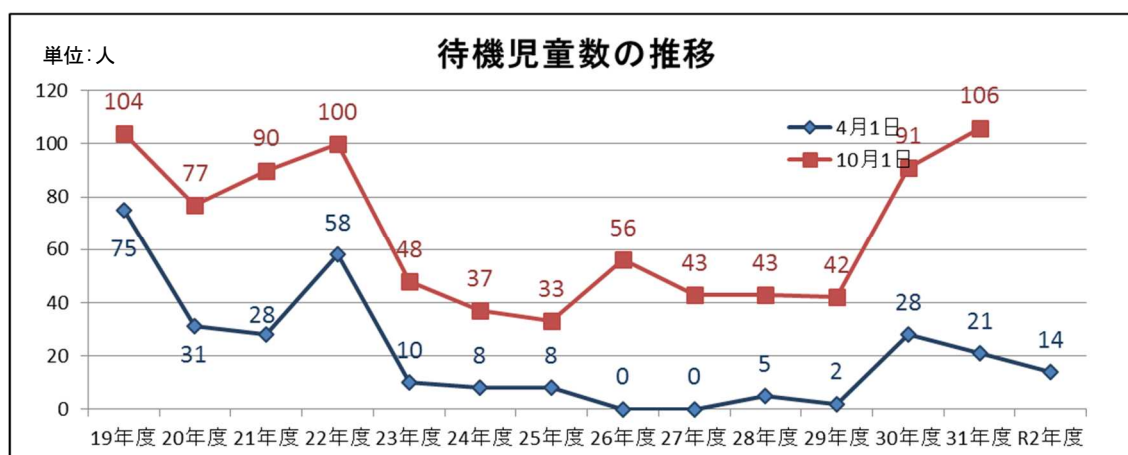

群馬県保育所等入所待機児童数の状況について（令和2年4月1日現在）

1 待機児童数の状況

令和2年4月1日現在の県内の保育所等入所待機児童数は、昨年の同時期より7人減の14人となりました。（榛東村：14人）

県としましては、今後も市町村と協力し、待機児童の速やかな解消に努めてまいります。

出典：保育所等利用待機児童数調査

（参考） 保育所・認定こども園等定員数の状況

令和2年4月1日現在の県内保育所及び認定こども園等の定員数は49,295人。
（対前年比659人増）