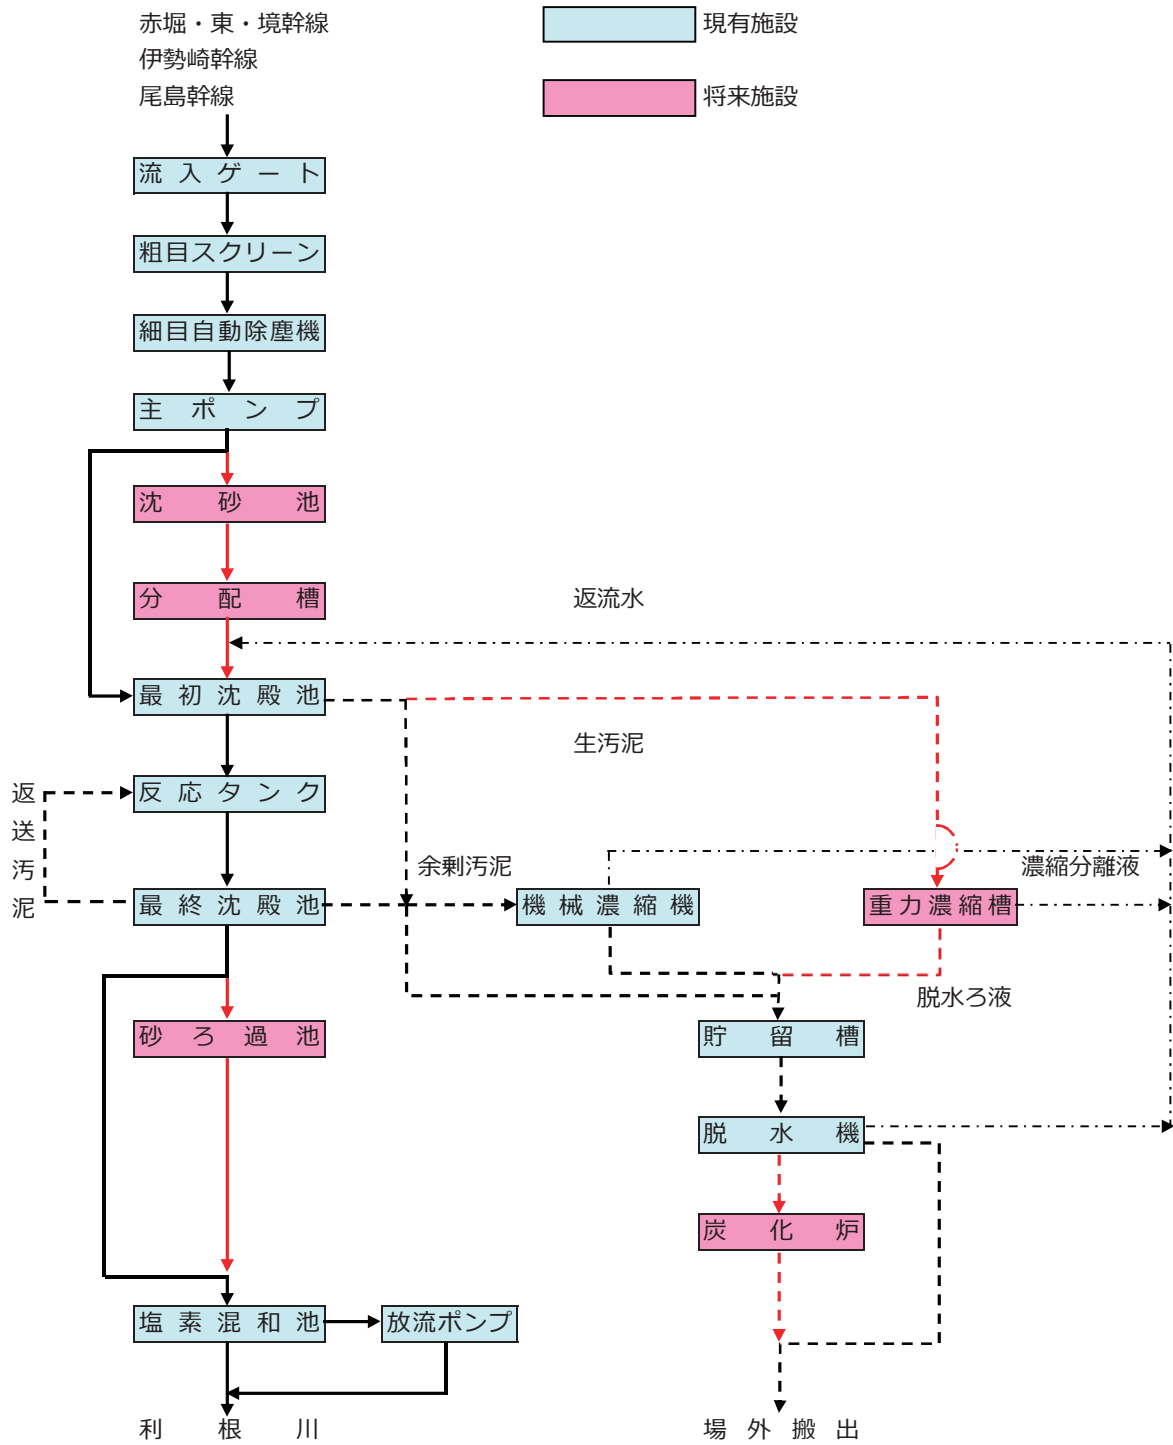

(3)平塚水質浄化センター全体配置図

佐波処理区

(4) 処理系統図

佐波処理区