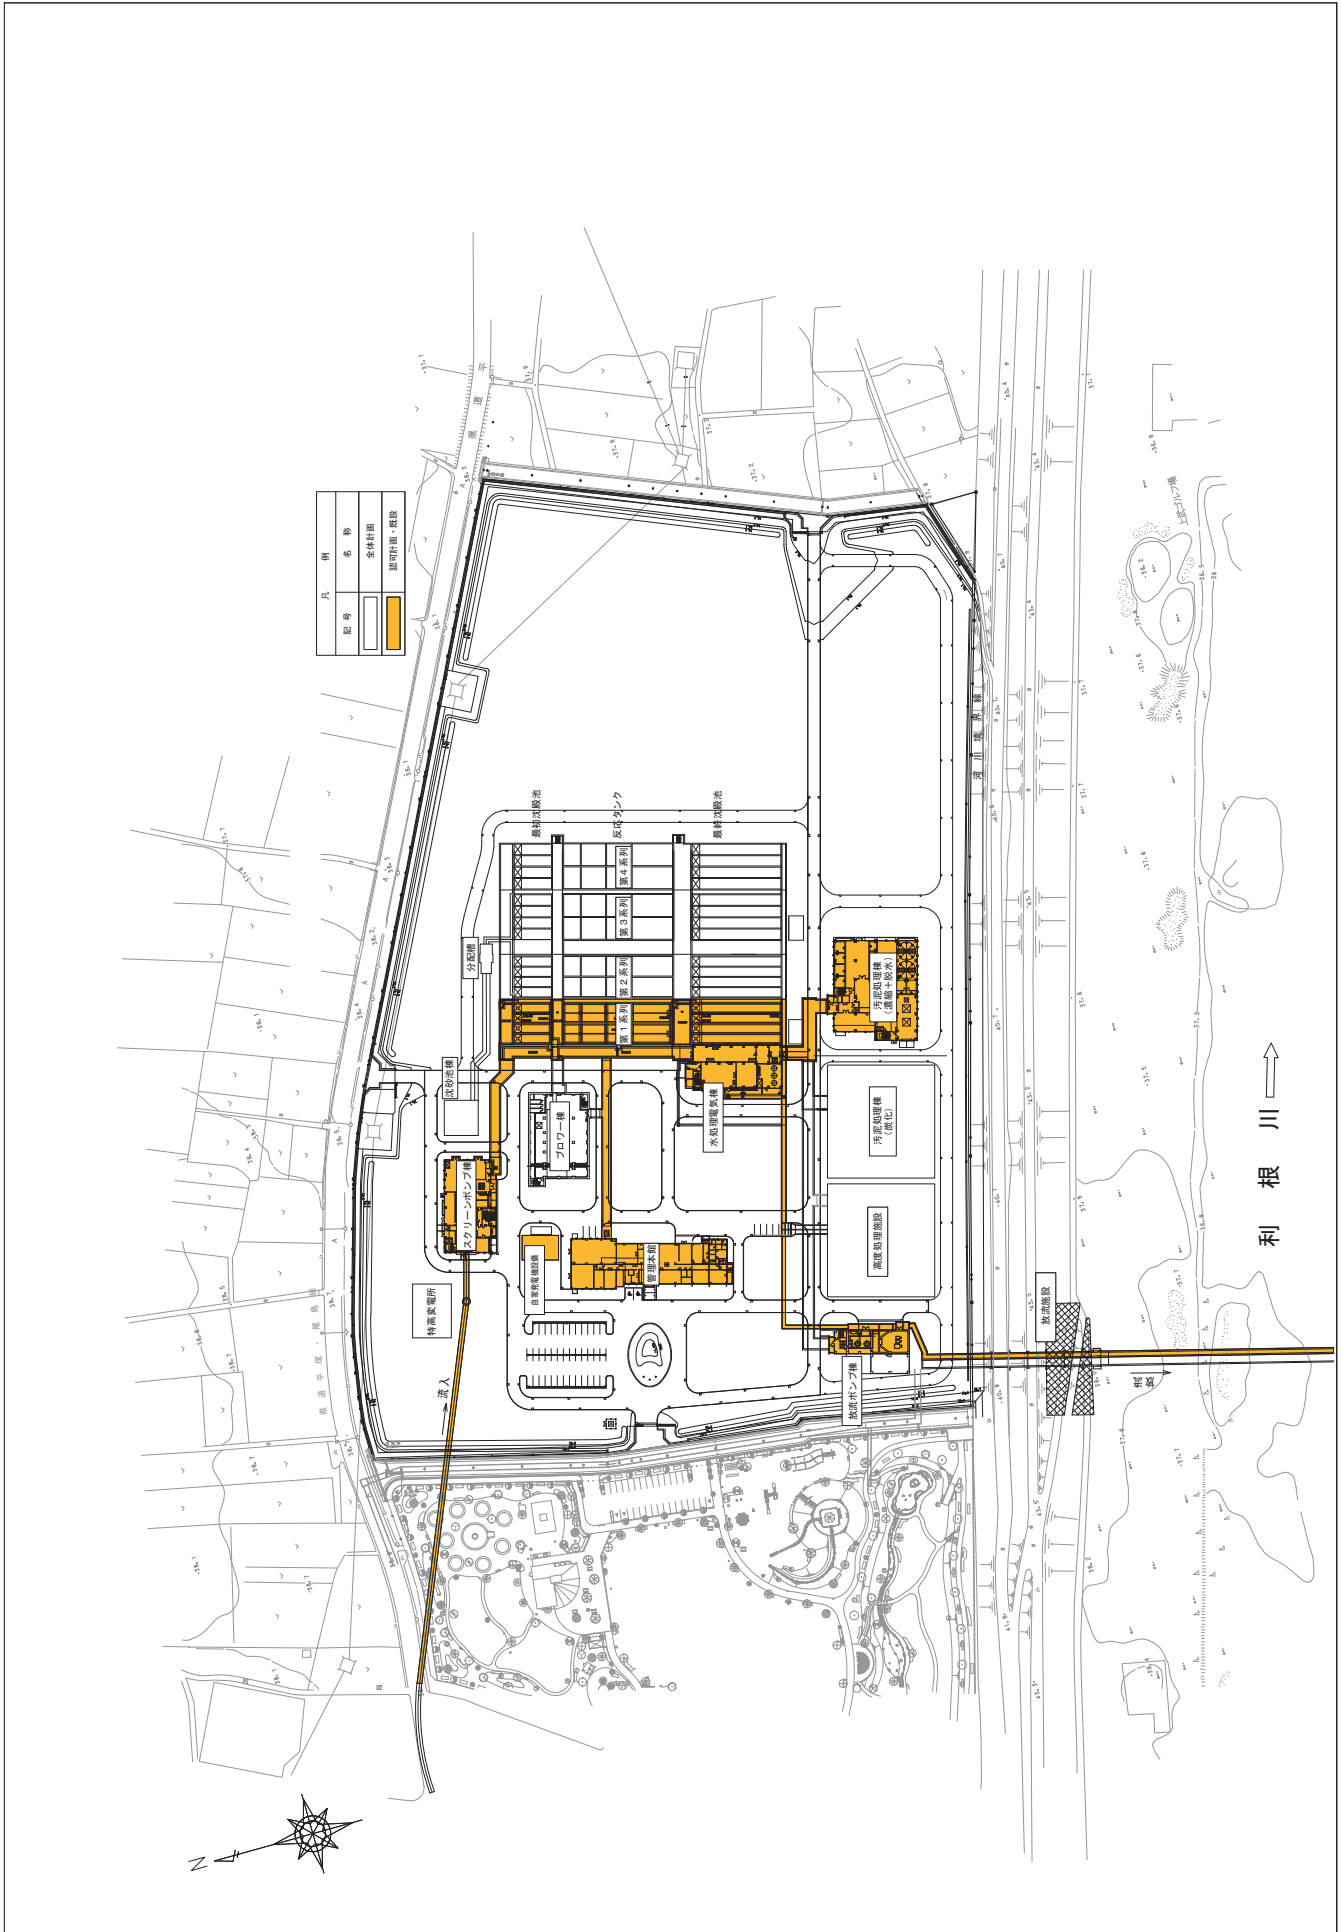

(3)平塚水質浄化センター全体配置図

佐波処理区

(4) 処理系統図

佐波処理区