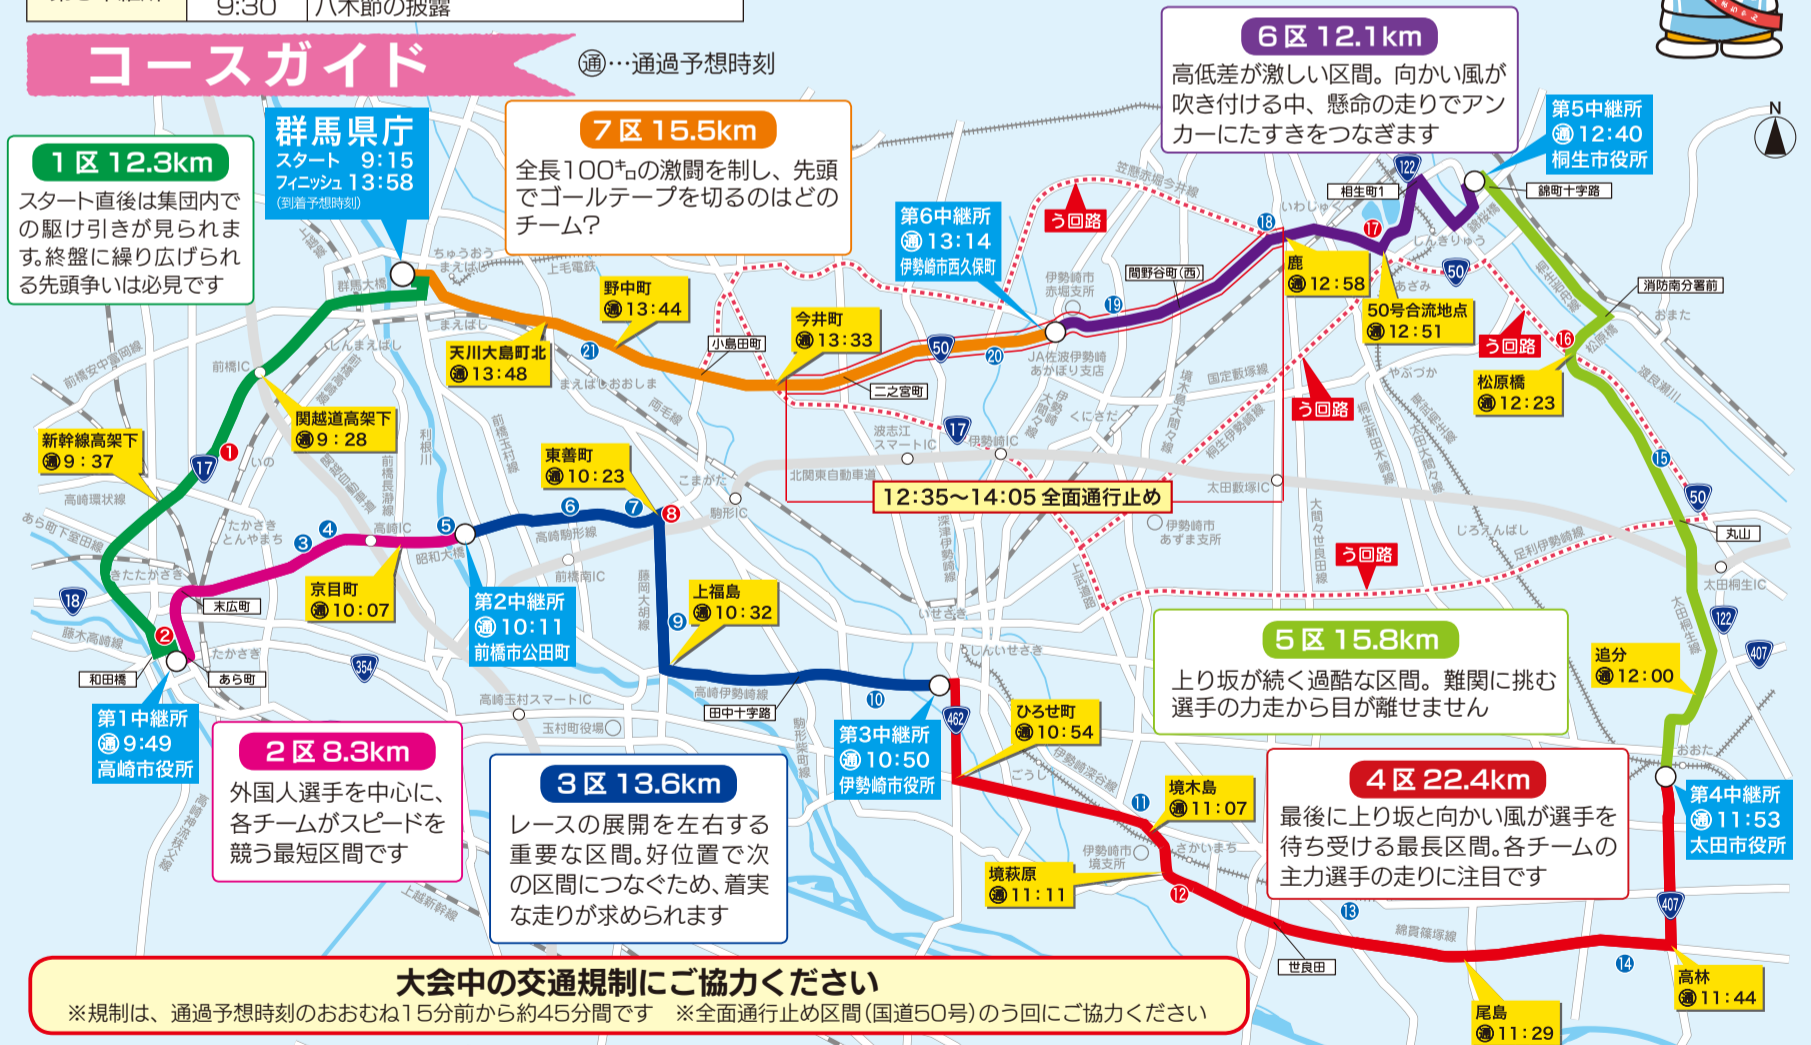

中継所イベント

※時間は変更になる場合があります
 ※飲食物などの無料配布や販売は、無くなり次第終了となります

会場	開始時刻	内容
群馬県庁	7:30	宝川温泉(みなかみ町)足湯体験、温泉まんじゅうの無料配布
	8:00	きのこ汁・焼き肉(豚肉)の無料配布
	8:25	前橋華龍太鼓の演奏
	8:40	八木節の披露
第1中継所	9:00	高崎頼政太鼓の演奏
第2中継所	9:30	まえばし tonton汁の無料配布
第3中継所	9:00	甘酒・お汁粉の無料配布
	9:30	八木節の披露

会場	開始時刻	内容
第4中継所	10:20	焼きそばの販売、コーヒー・牛乳・乳製品関連グッズの無料配布
	11:00、11:50	新田太鼓の演奏
第5中継所	10:45	お汁粉・豚汁・麦茶の無料配布
	11:15、12:00	八木節の披露
第6中継所	10:00	甘酒・豚汁・コーヒー・お茶の無料配布
	11:30、12:30	ひごも太鼓の演奏
	12:00	ヒップホップダンスの披露

コースガイド

通…通過予想時刻

応援ポイント(無料駐車場)

※無料駐車場の利用は、原則として走者の通過予想時刻の1時間前から最終走者通過後30分までです

- | | | | | |
|-------------------|-------------------|---------------------|-------------------|-------------|
| ① しみずスーパー小八木店 | ⑥ セブン-イレブン前橋下佐鳥店 | ⑪ 境総合文化センター西駐車場 | ⑯ 松原橋公園 | ⑳ 県勤労福祉センター |
| ② 県西部児童相談所 | ⑦ セキチュー前橋駒形店 | ⑫ フレッセイ境南店 | ⑰ 桐生競艇場みどり市営第1駐車場 | |
| ③ J A たかさき本店 | ⑧ ファミリーマート前橋東善店 | ⑬ 道の駅おおた | ⑱ みどり市笠懸庁舎 | |
| ④ 峠の釜めし本舗おぎのや高崎売店 | ⑨ 旧JA佐波伊勢崎じょうよう支店 | ⑭ 沢野行政センター・沢野スポーツ広場 | ⑲ フォリオ赤堀店 | |
| ⑤ たむらや前橋南部店 | ⑩ J A 佐波伊勢崎本店 | ⑮ 県立東毛産業技術センター | ㉑ 山田うどん赤堀店 | |
- ※青色の番号の無料駐車場は、大型車の駐車が可能です