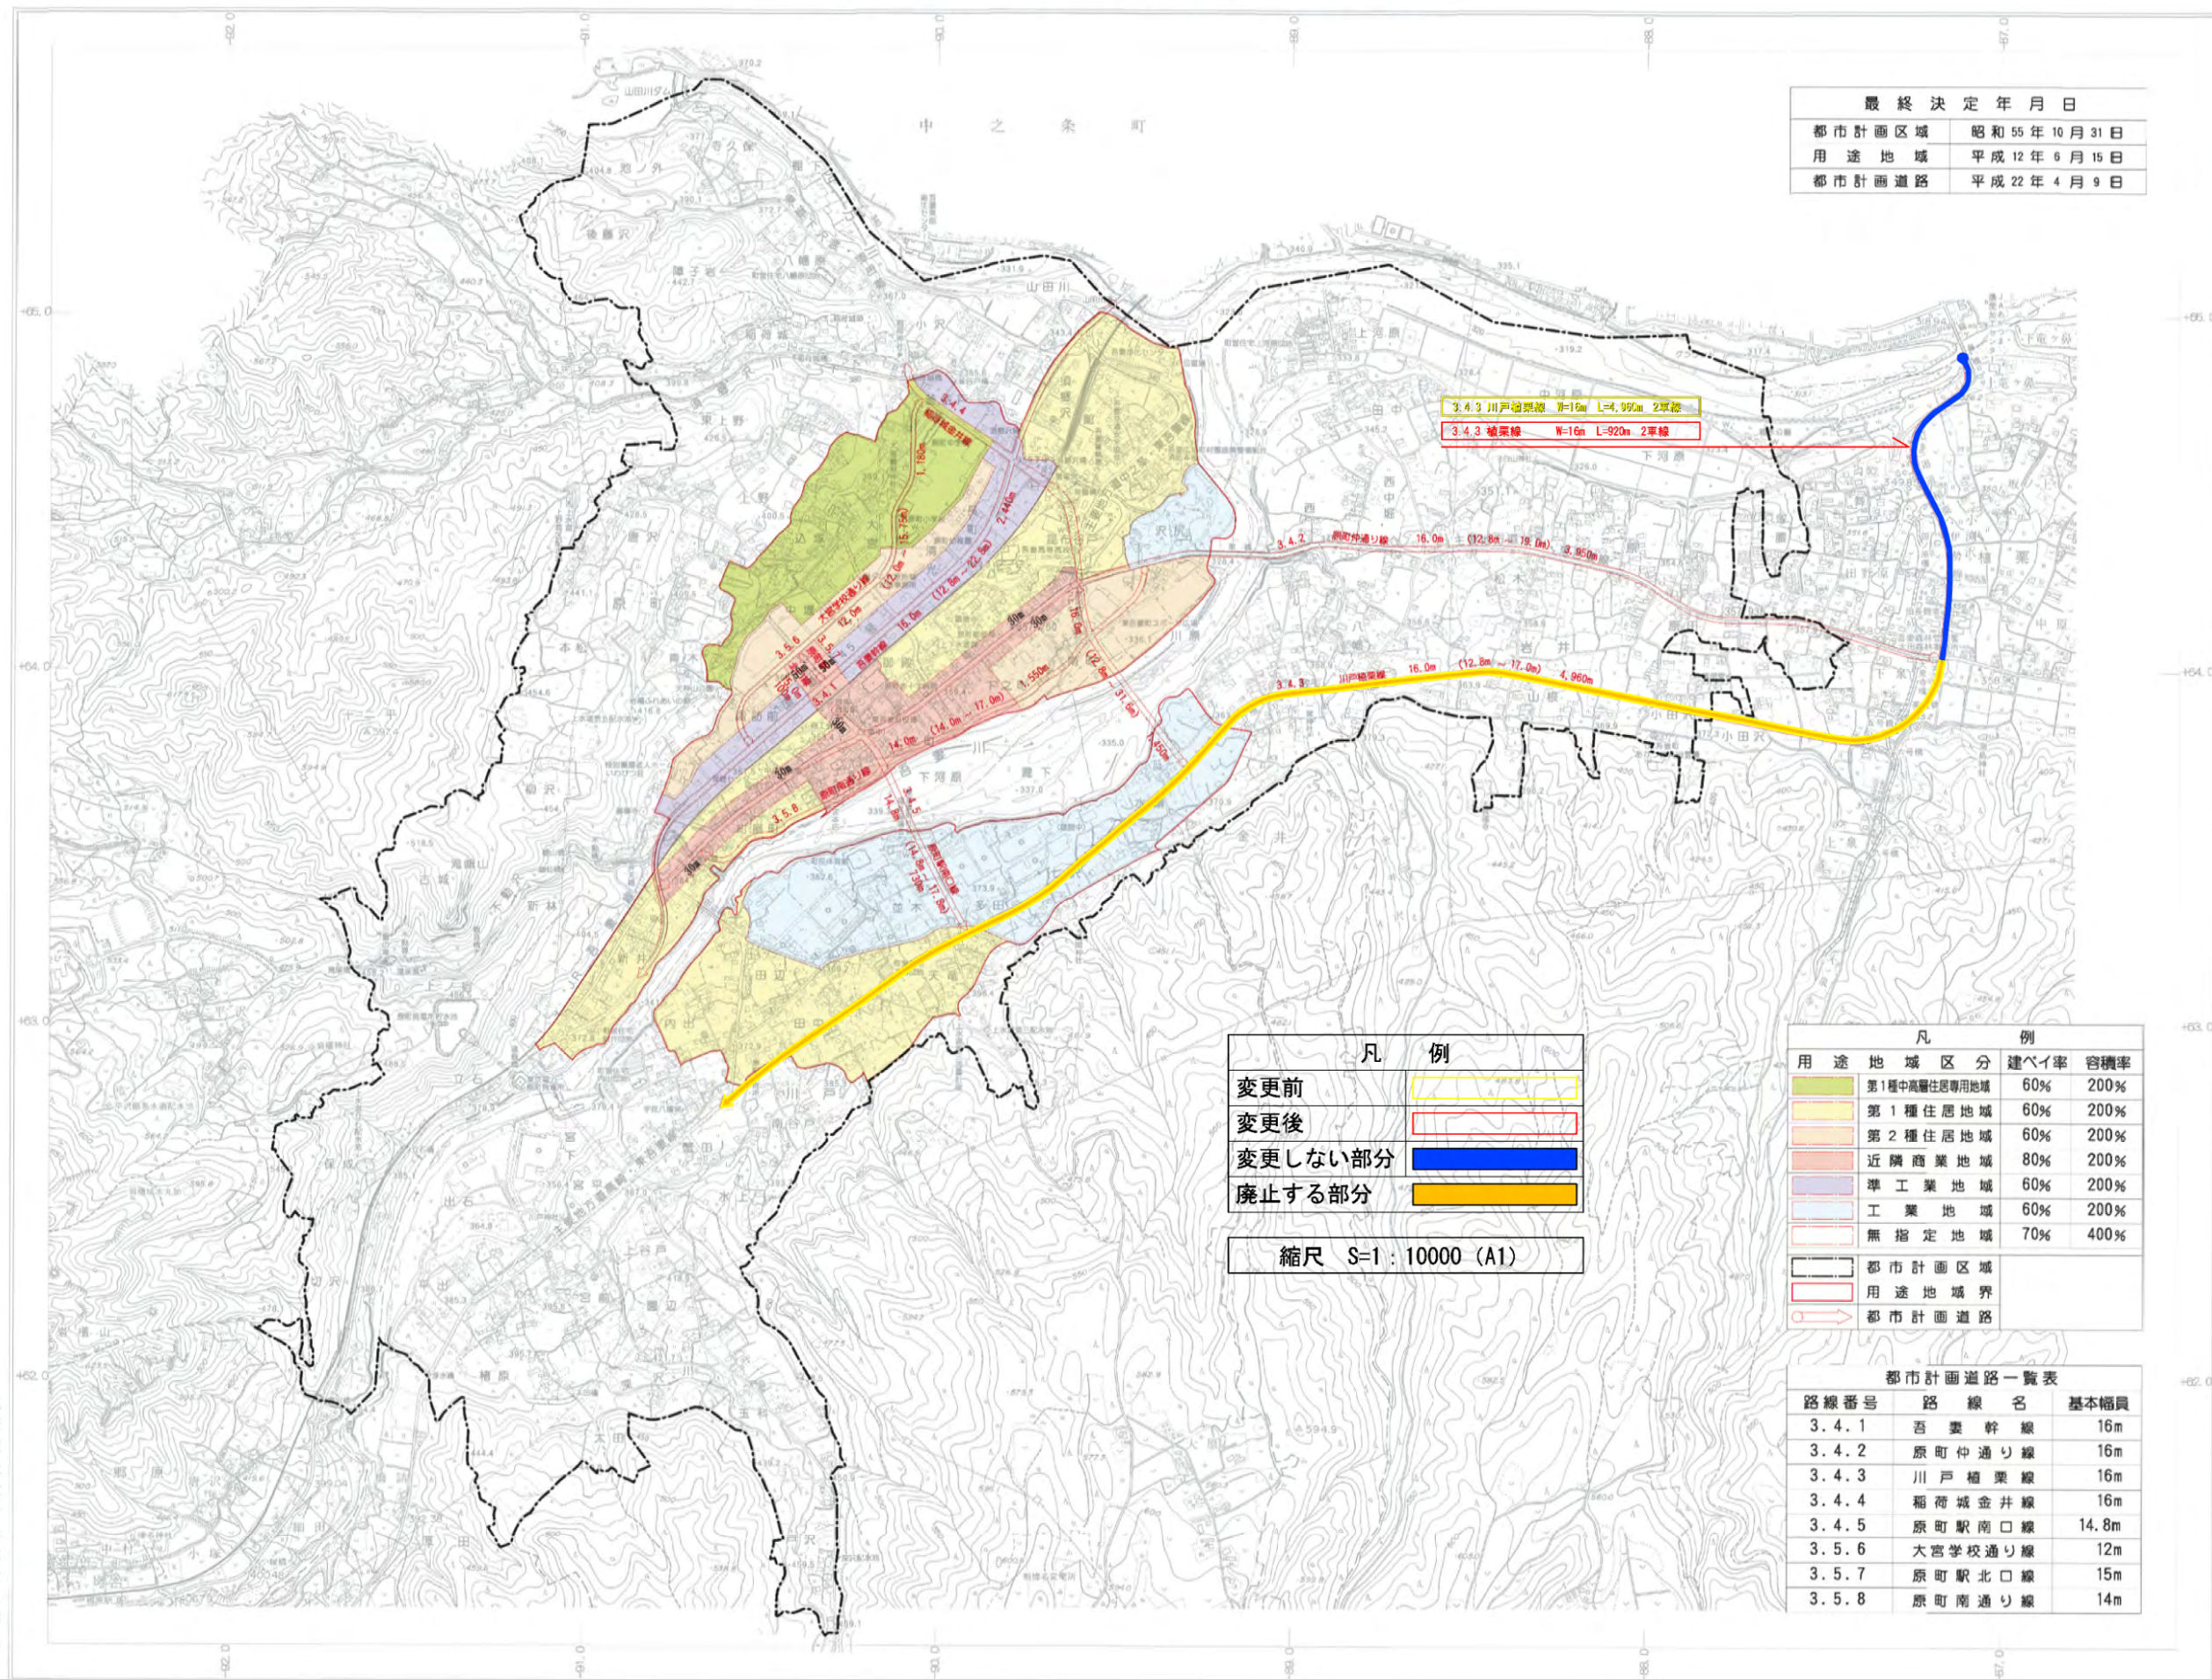

総括図

吾妻都市計画図

最終決定年月日

都市計画区域	昭和55年10月31日
用途地域	平成12年6月15日
都市計画道路	平成22年4月9日

行政区画

群馬県
吾妻市