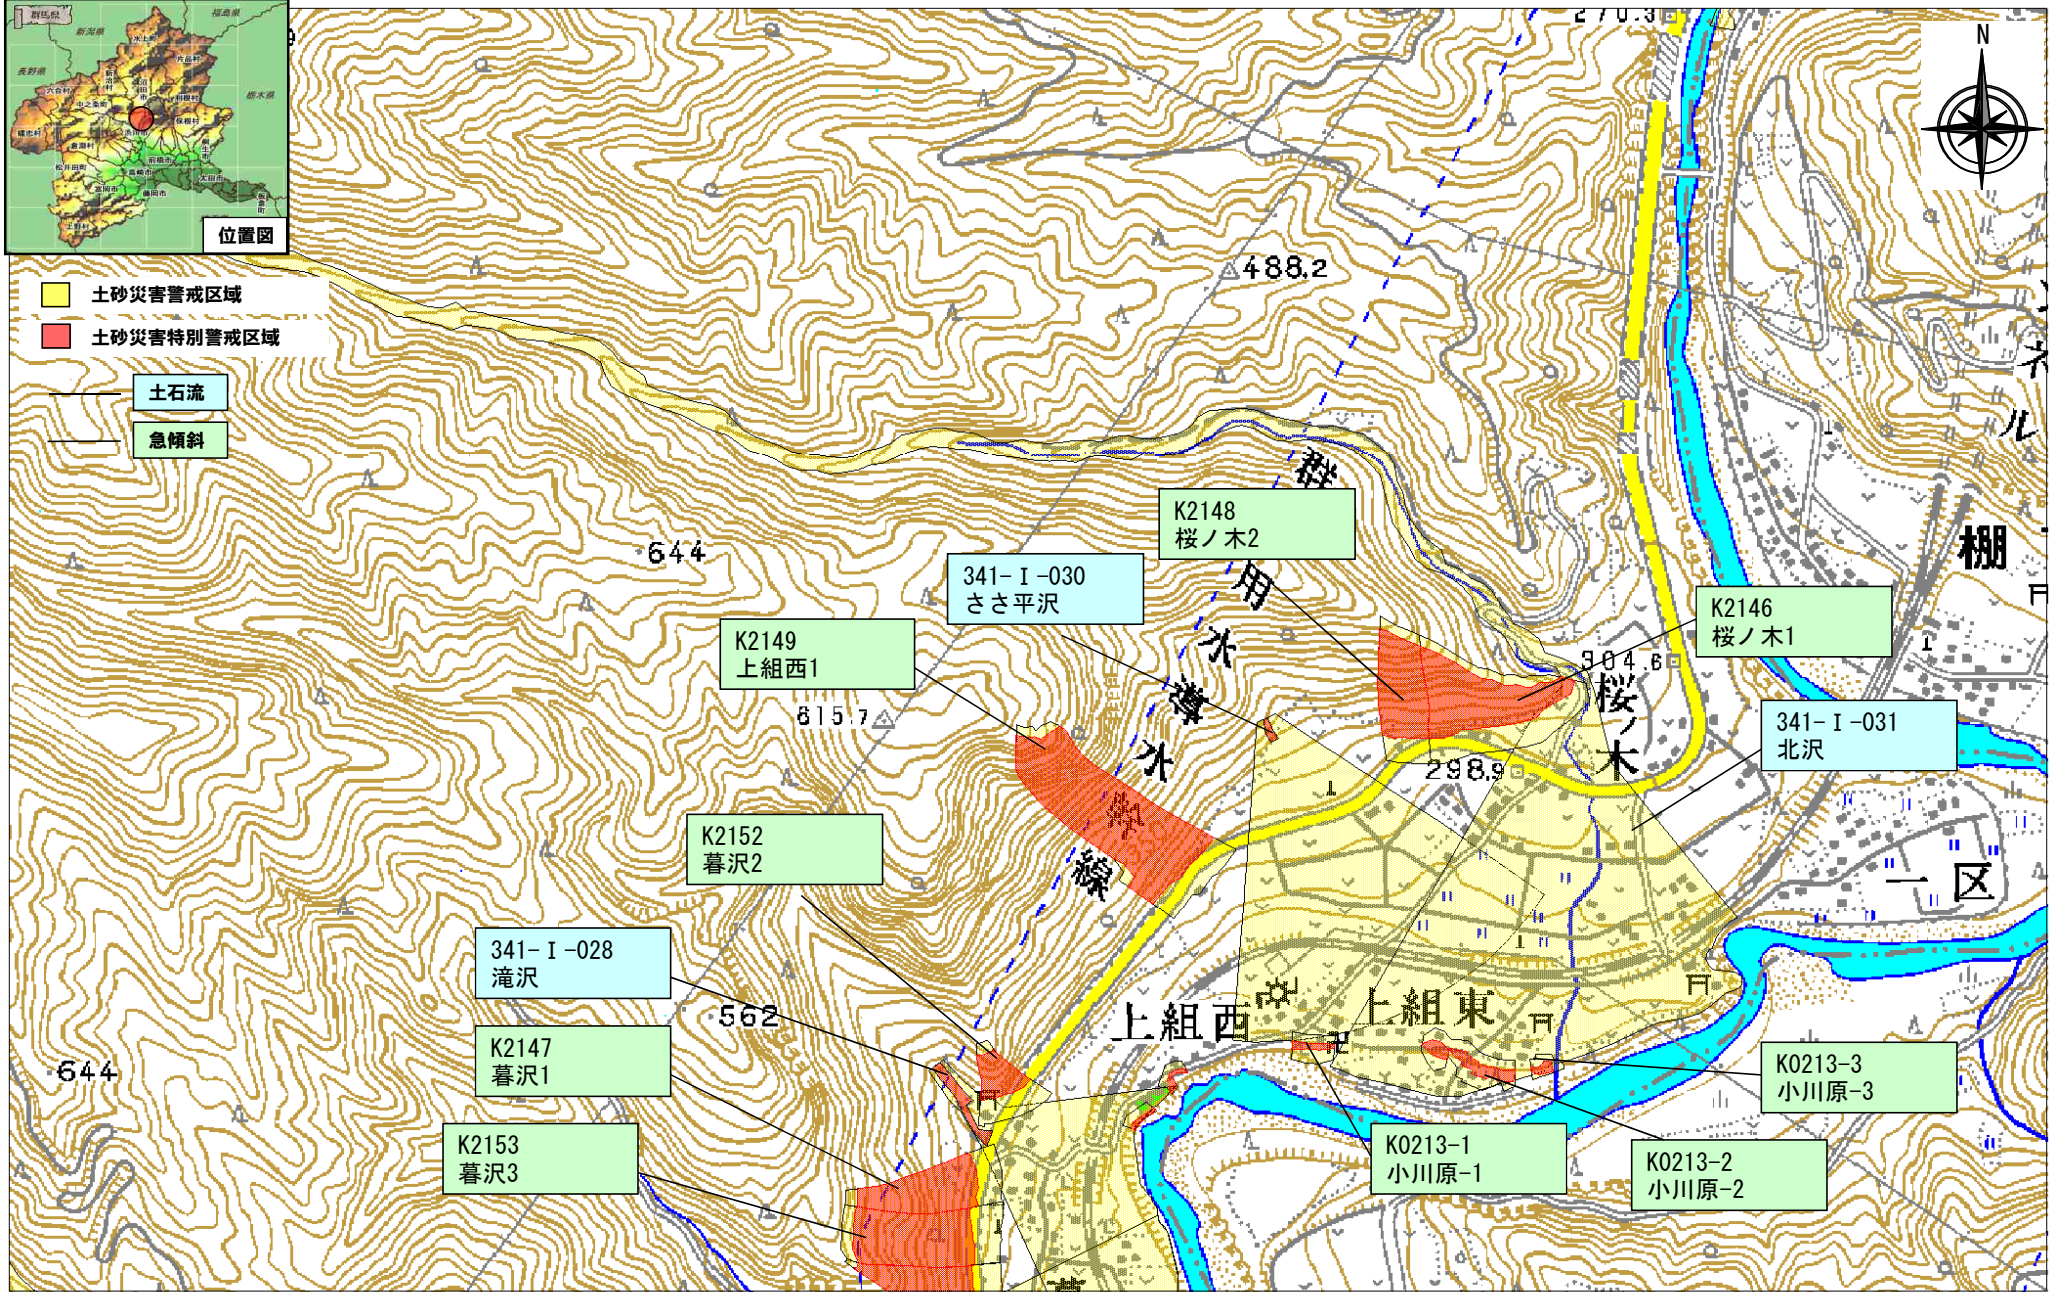

令和2年3月6日 群馬県告示第65号

渋川市 行幸田・有馬地区

位置図

- 土砂災害警戒区域
- 土砂災害特別警戒区域

土石流

急傾斜

令和2年3月6日 群馬県告示第65号

渋川市 上白井地区(1/4)