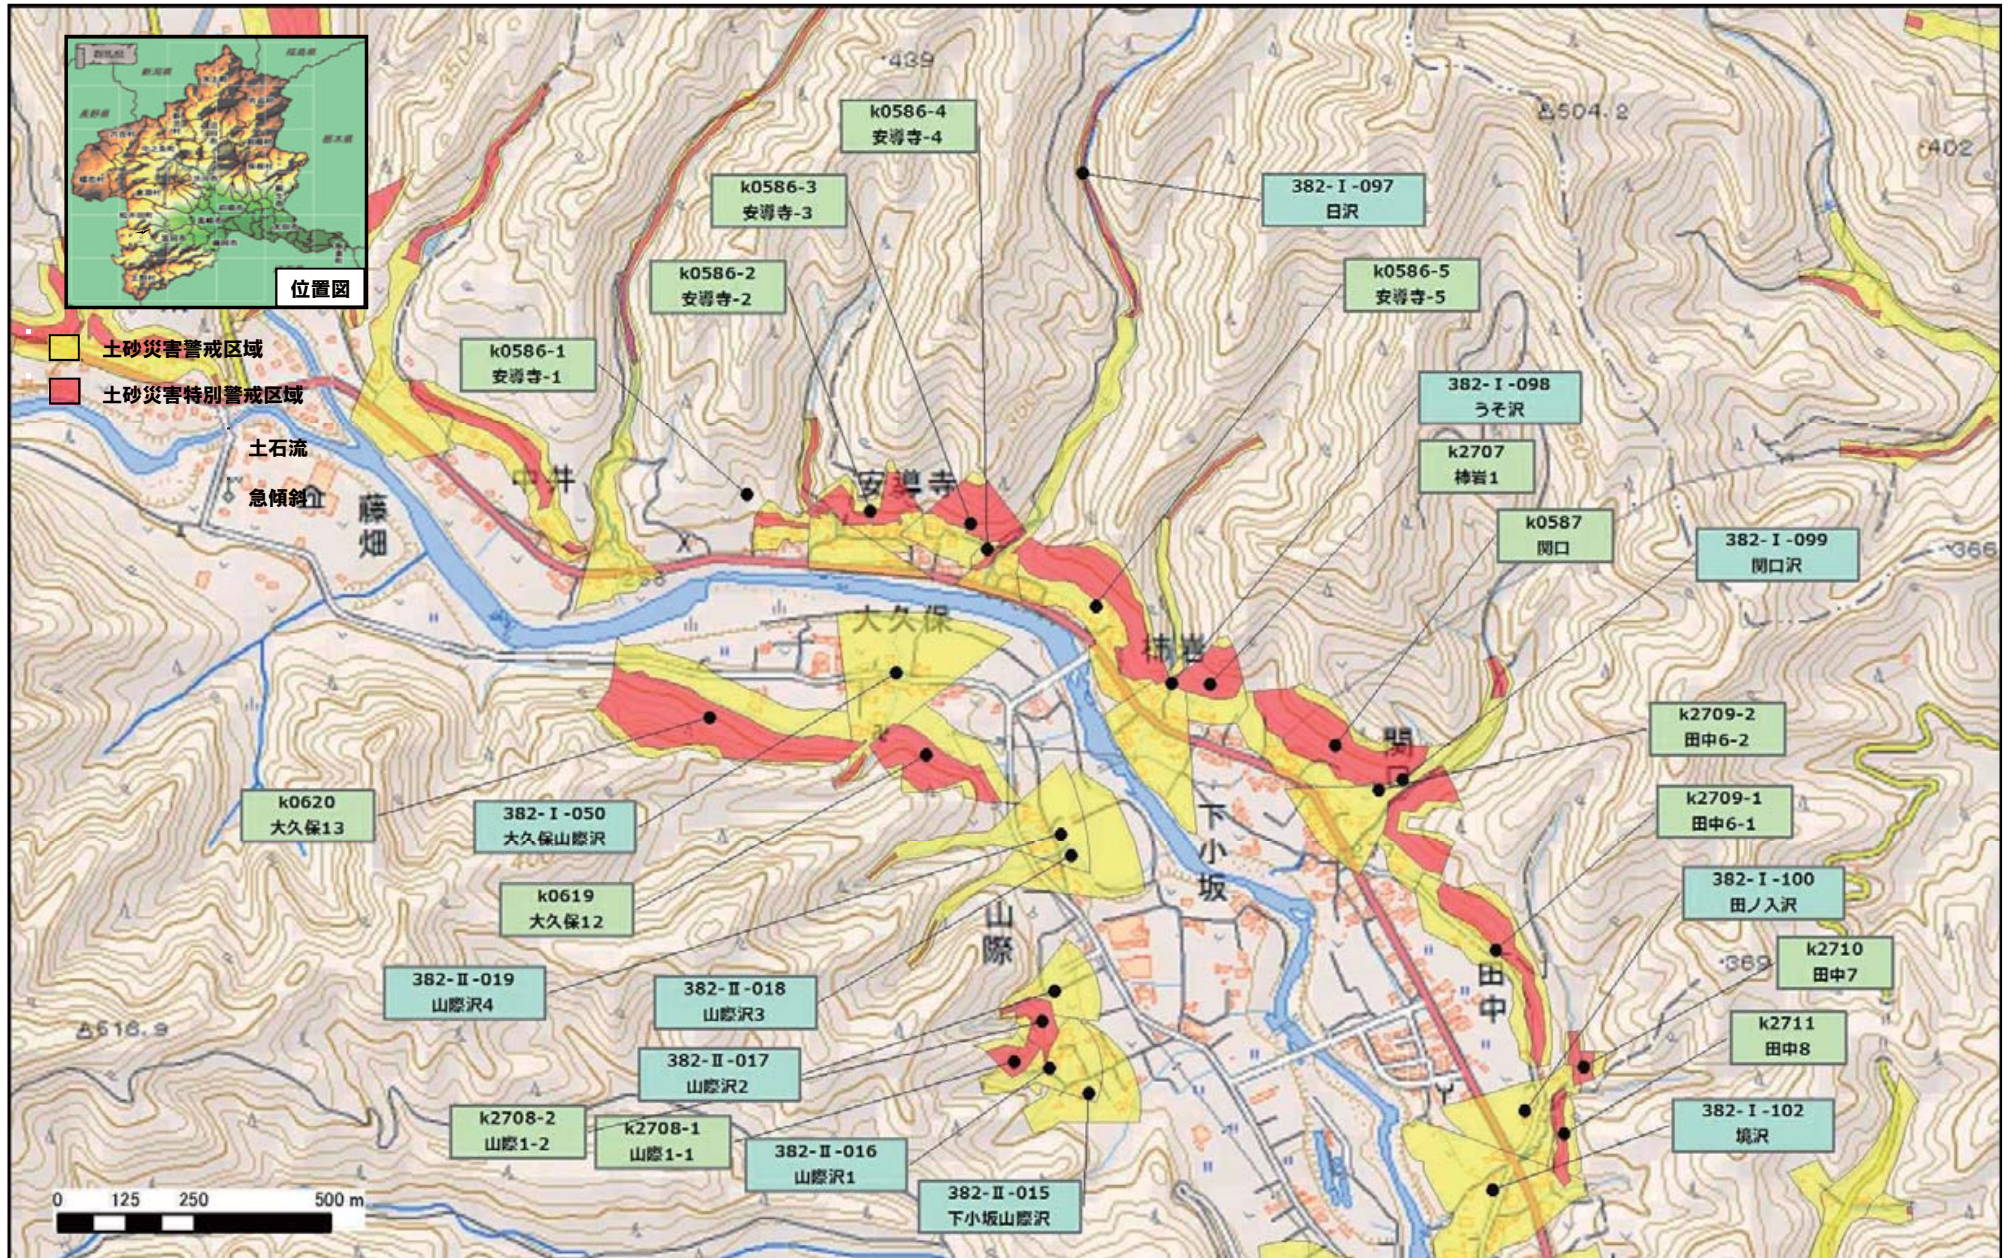

下仁田町川井地区

下仁田町下小坂地区

令和元年5月31日 群馬県告示第37号

下仁田町栗山

令和元年5月31日 群馬県告示第37号

下仁田町栗山

令和元年5月31日 群馬県告示第37号

下仁田町上小坂

令和元年5月31日 群馬県告示第37号

下仁田町上小坂

令和元年5月31日 群馬県告示第37号

下仁田町西野牧

令和元年5月31日 群馬県告示第37号

下仁田町西野牧

令和元年5月31日 群馬県告示第37号

下仁田町西野牧

令和元年5月31日 群馬県告示第37号

下仁田町西野牧

令和元年5月31日 群馬県告示第37号

下仁田町青倉

令和元年5月31日 群馬県告示第37号

下仁田町青倉、平原

令和元年5月31日 群馬県告示第37号

下仁田町大桑原

令和元年5月31日 群馬県告示第37号

下仁田町南野牧

令和元年5月31日 群馬県告示第37号

下仁田町馬山

令和元年5月31日 群馬県告示第37号

下仁田町馬山

令和元年5月31日 群馬県告示第37号

大北野