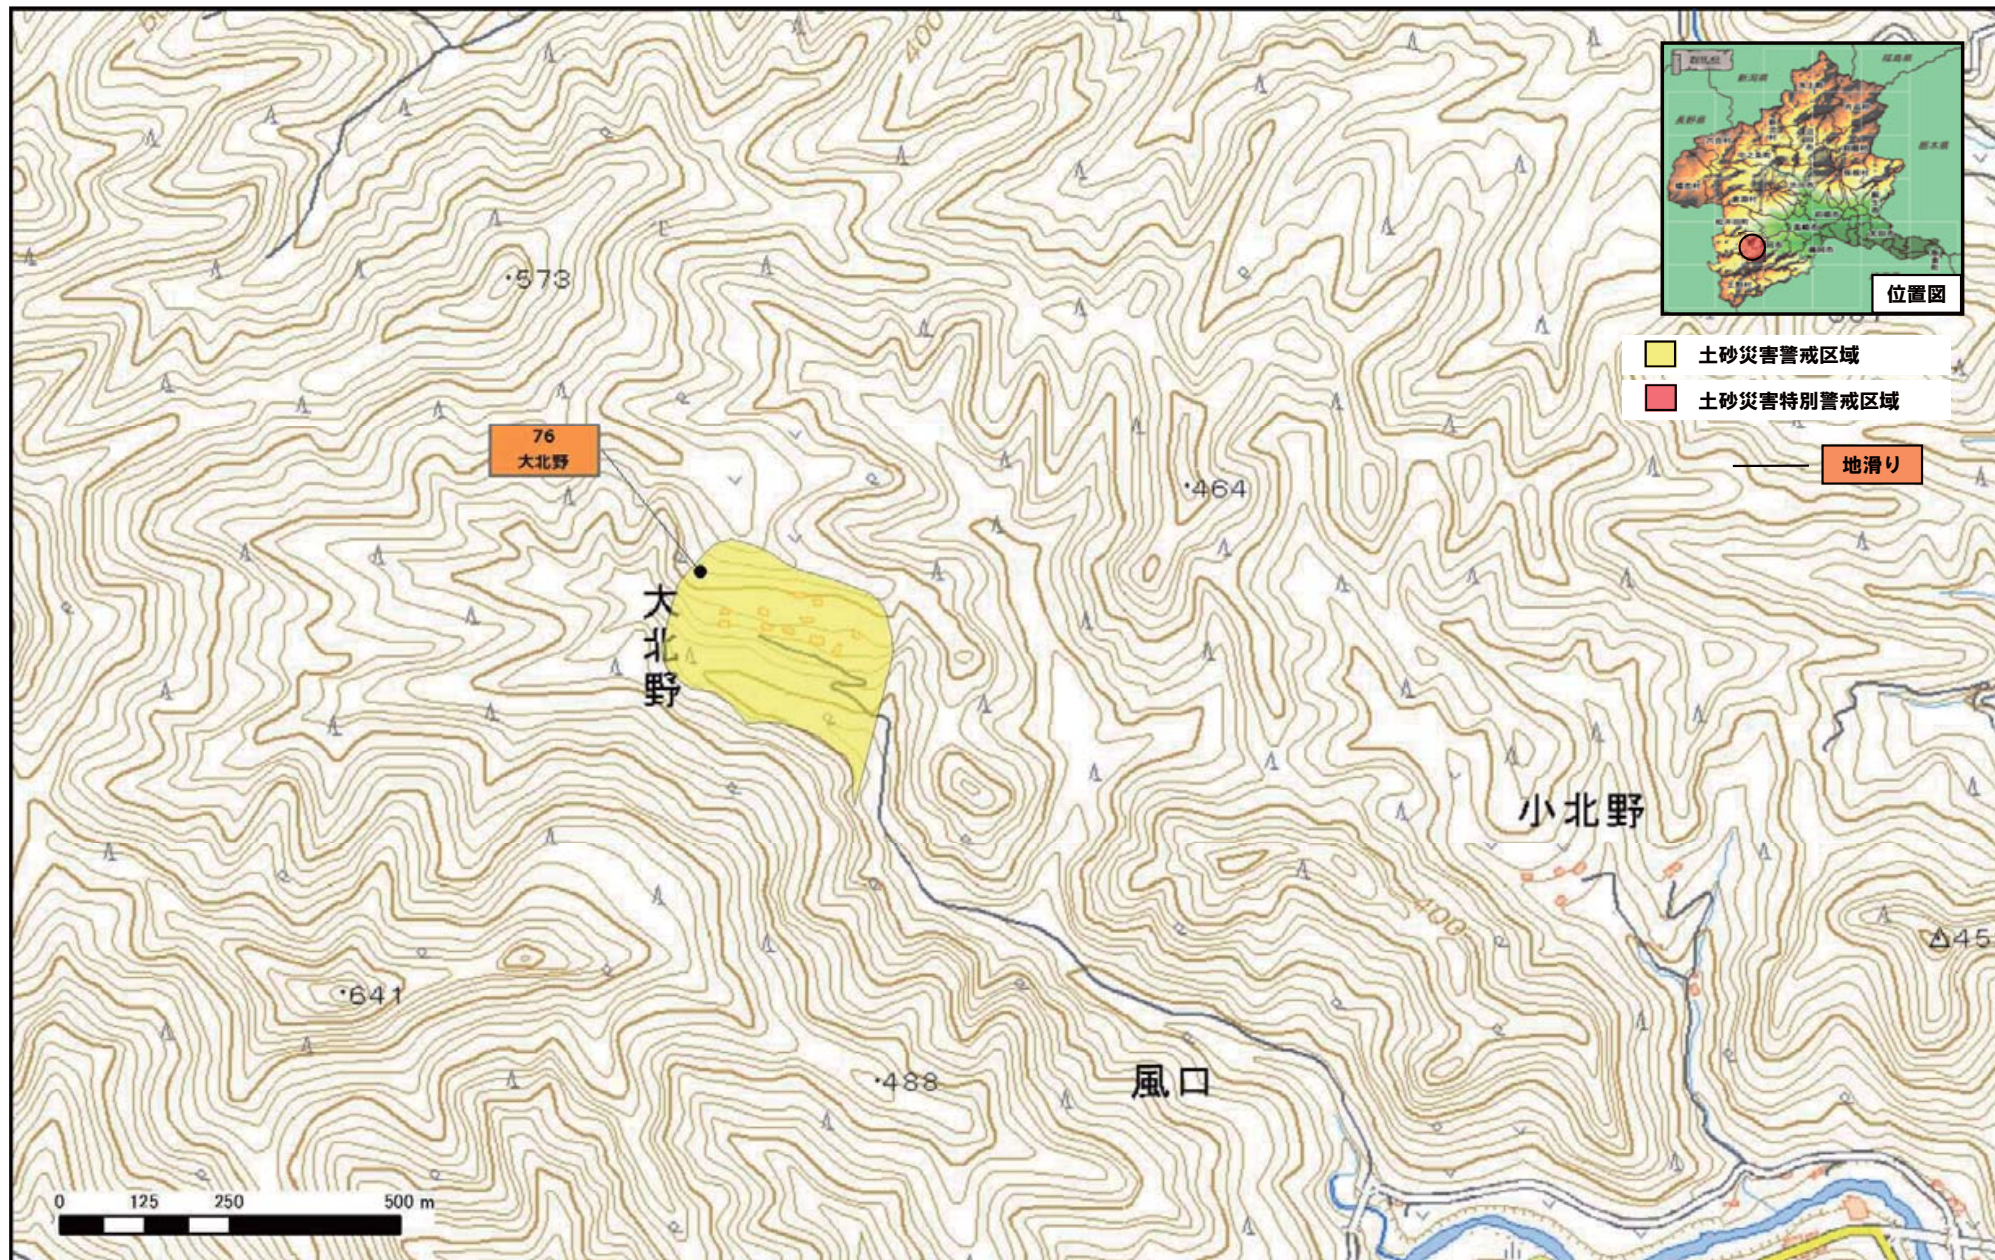

令和元年5月31日 群馬県告示第37号

大北野