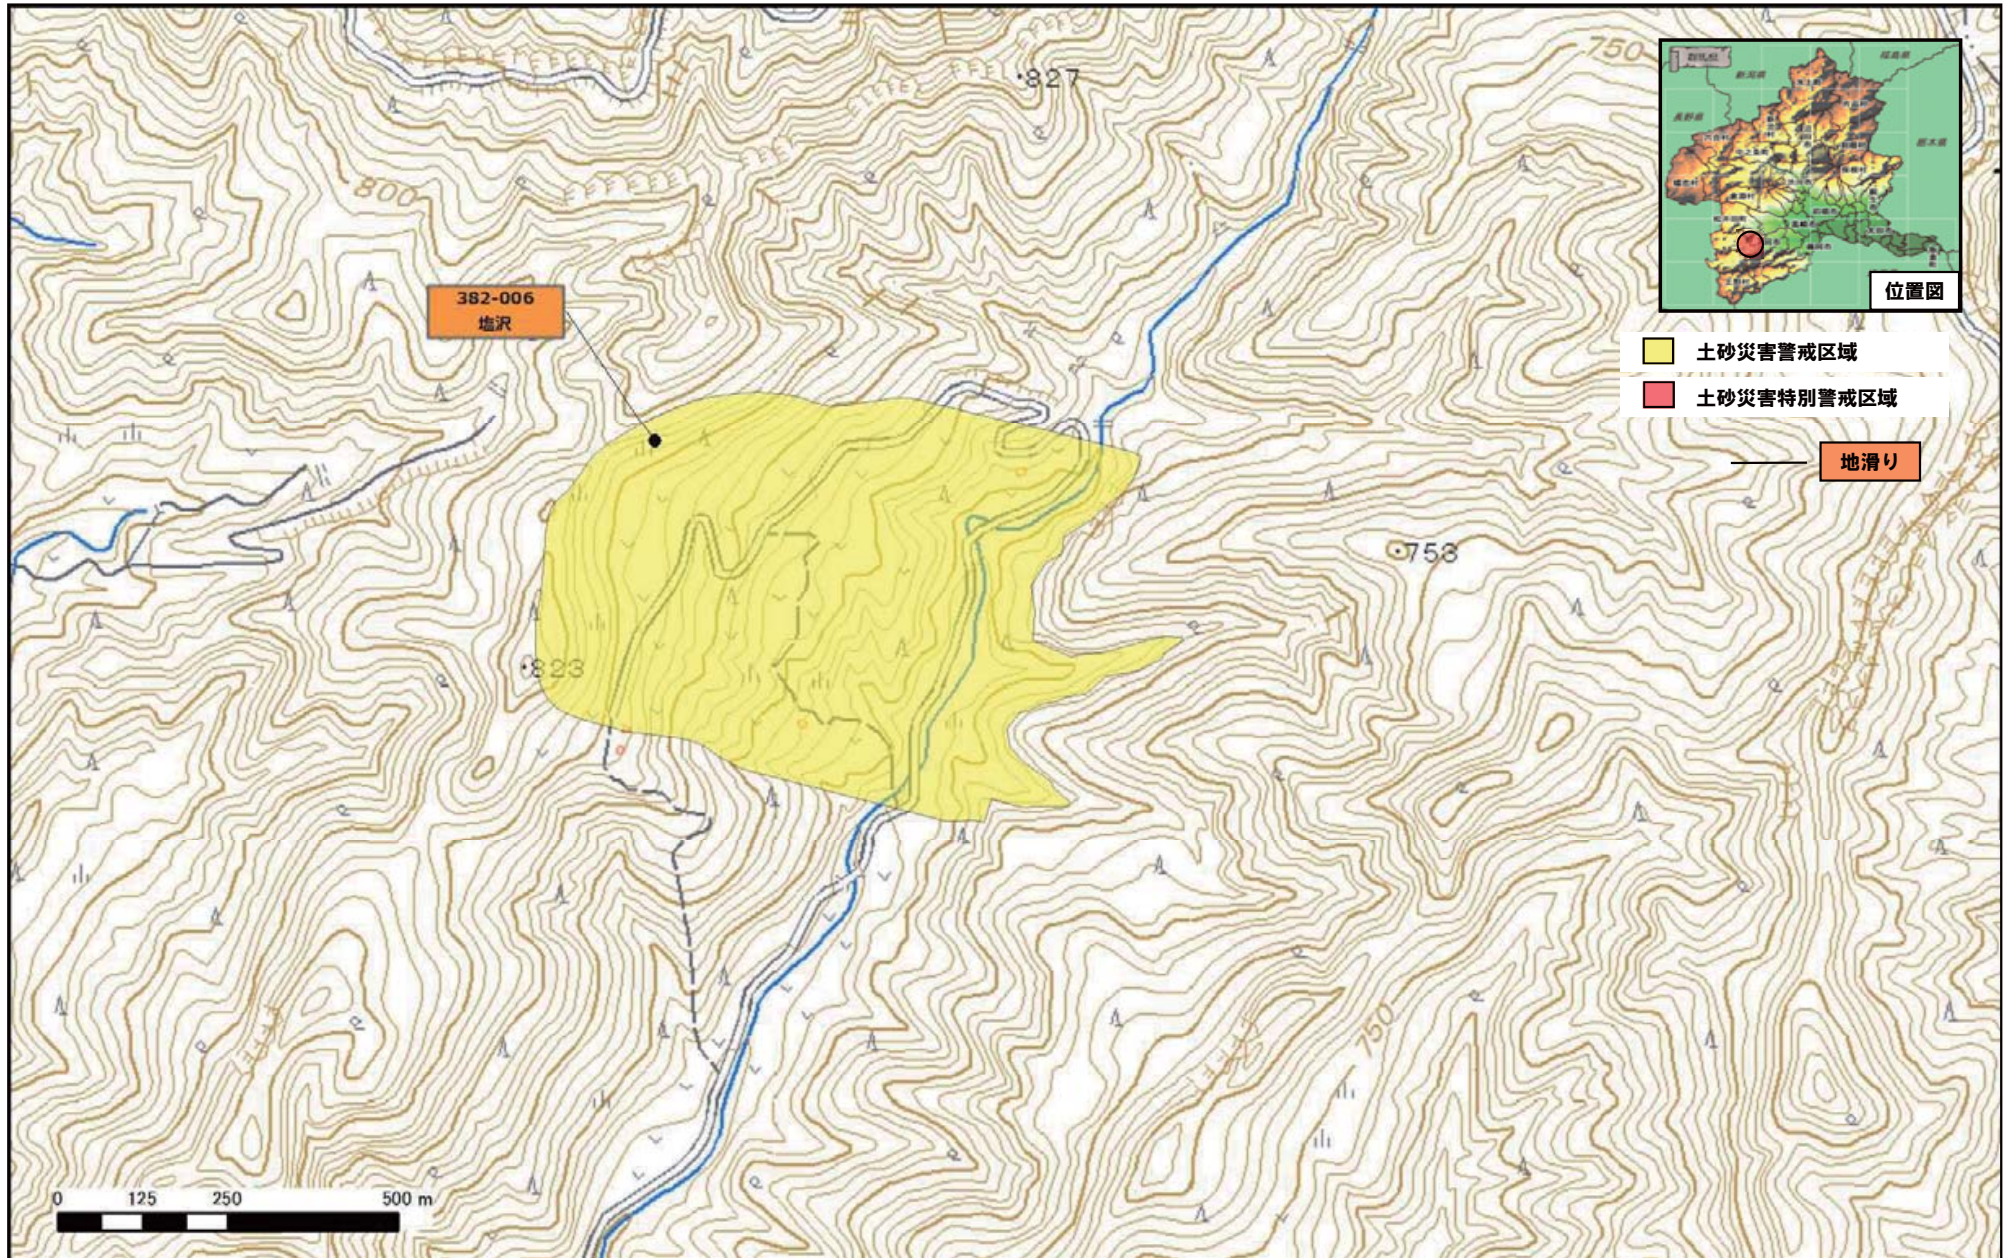

令和元年5月31日 群馬県告示第37号

下仁田町西野牧