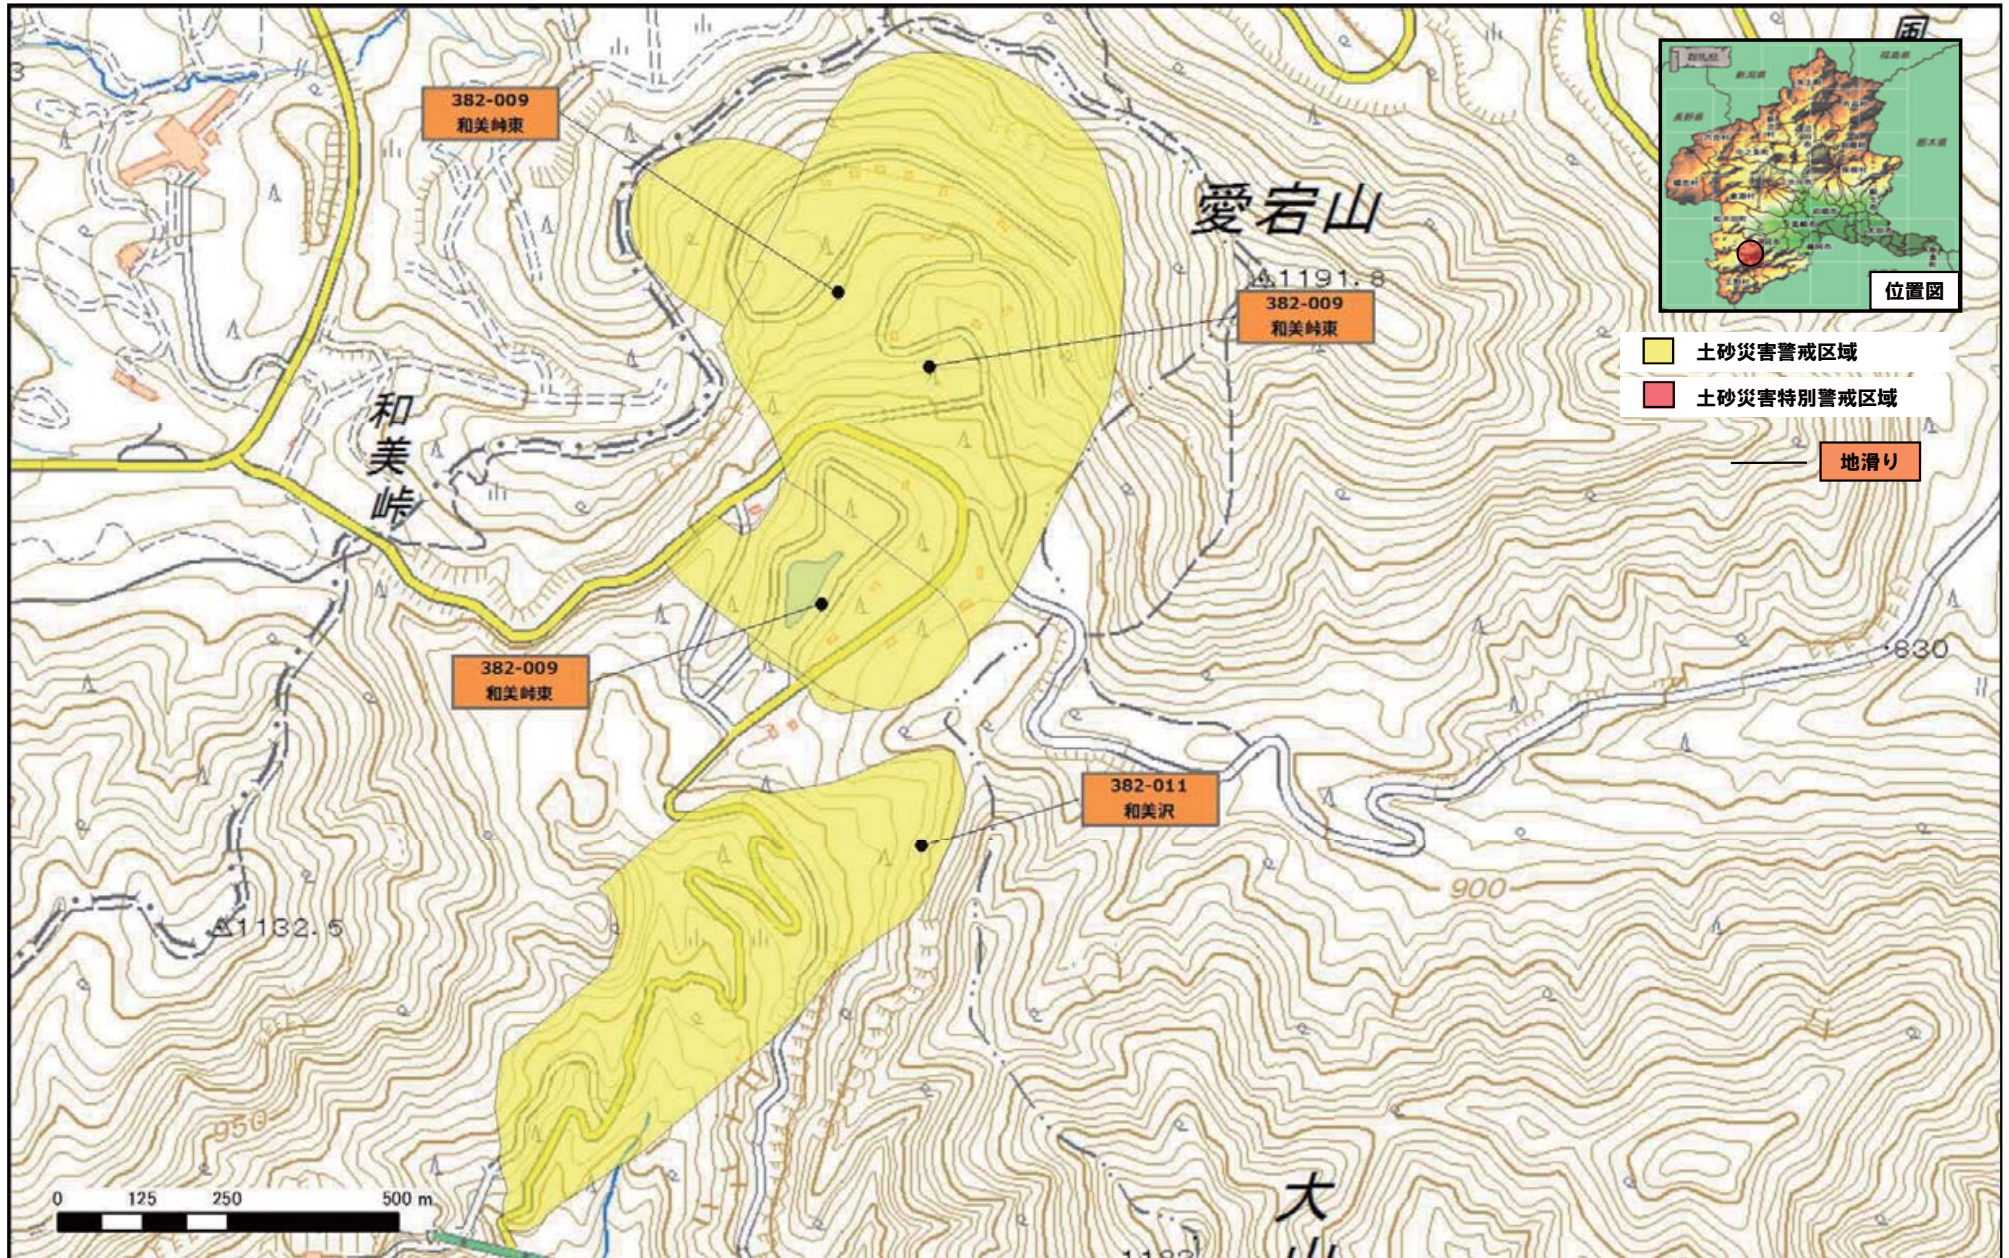

下仁田町川井地区

下仁田町下小坂地区

令和元年5月31日 群馬県告示第37号

下仁田町栗山

令和元年5月31日 群馬県告示第37号

下仁田町栗山

令和元年5月31日 群馬県告示第37号

下仁田町上小坂

令和元年5月31日 群馬県告示第37号

下仁田町上小坂

令和元年5月31日 群馬県告示第37号

下仁田町西野牧

令和元年5月31日 群馬県告示第37号

下仁田町西野牧

令和元年5月31日 群馬県告示第37号

下仁田町西野牧