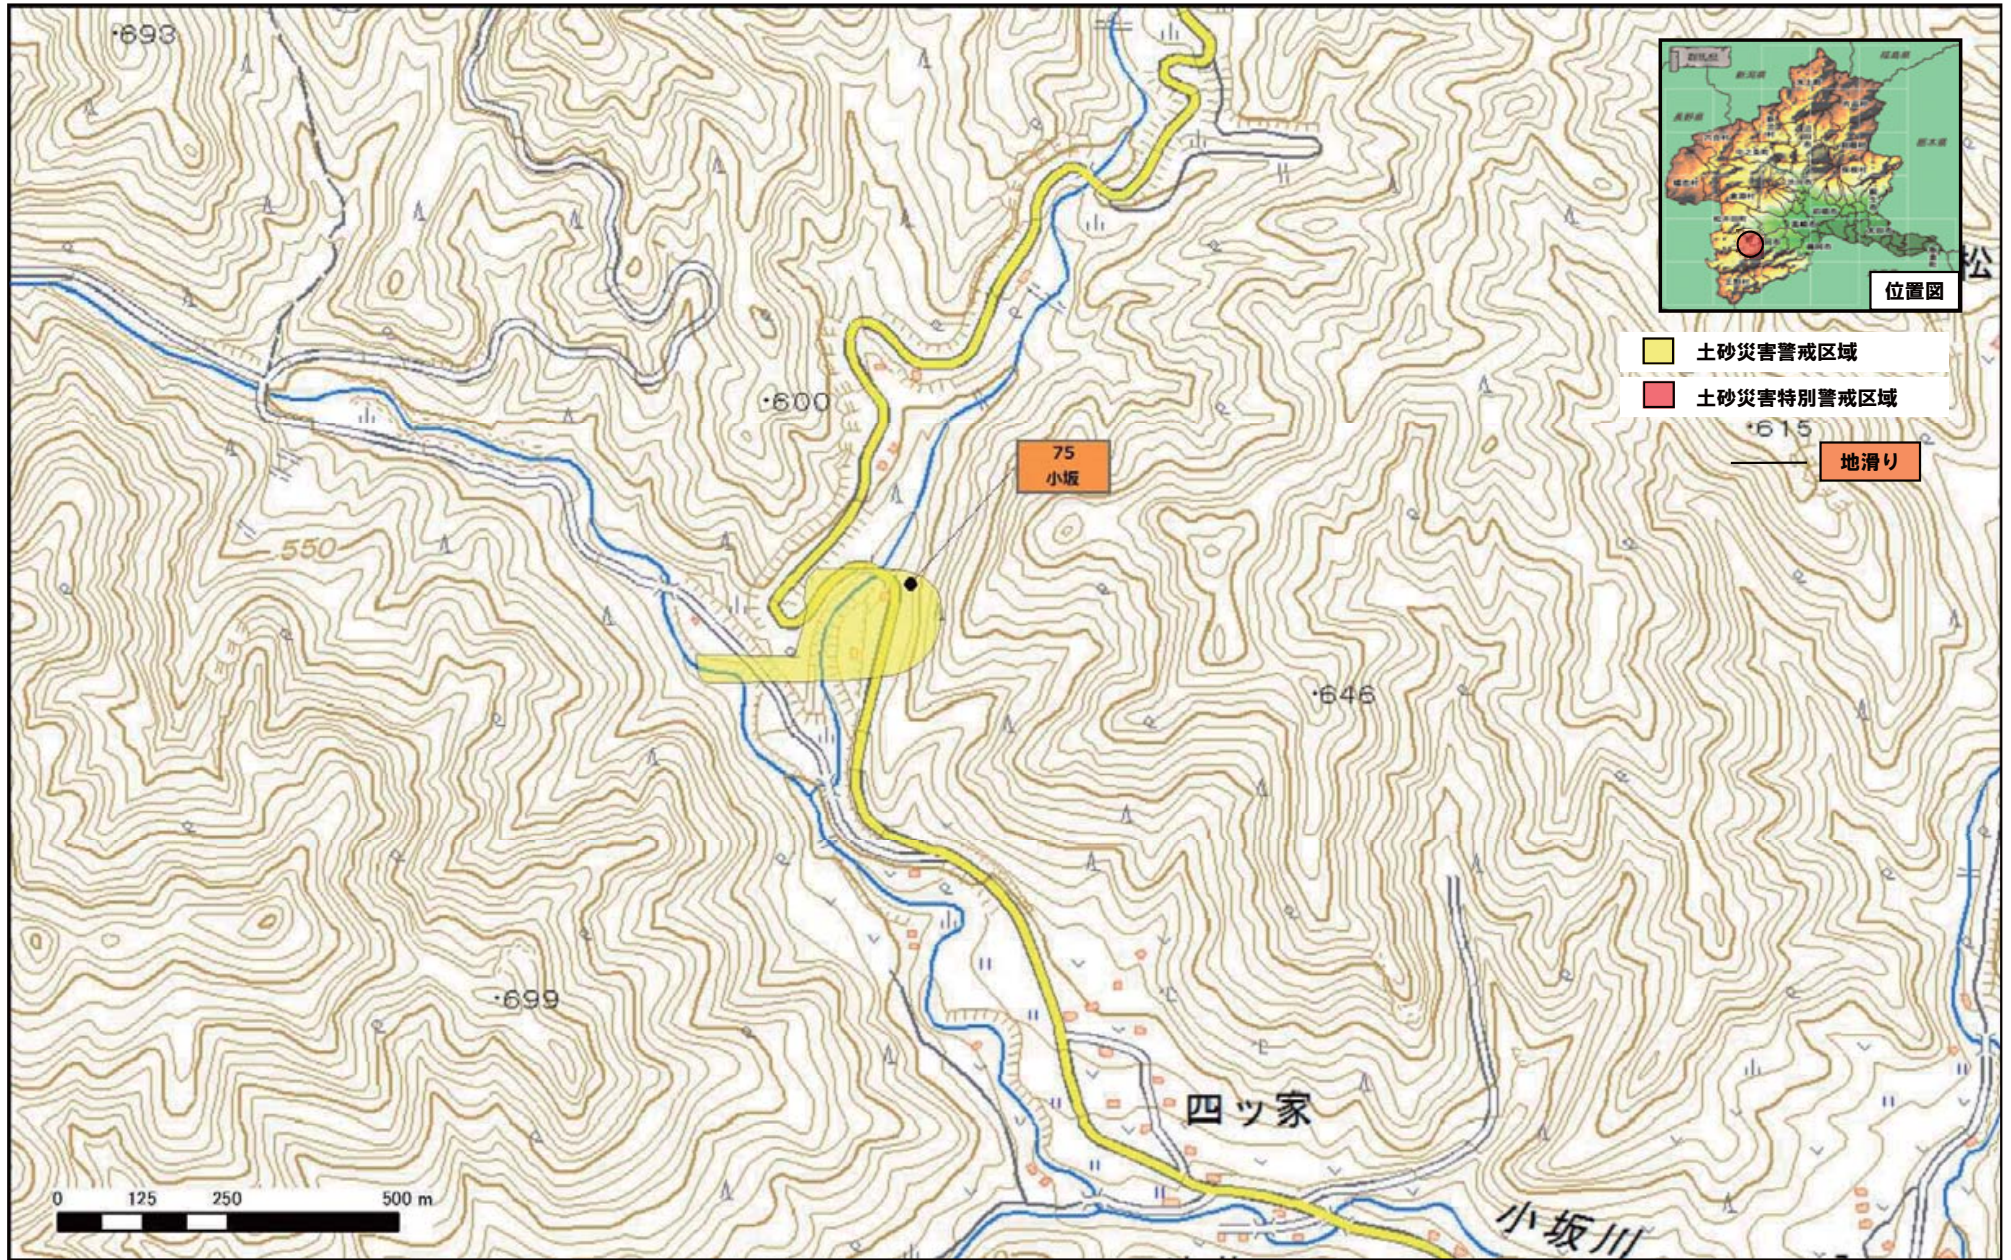

下仁田町川井地区

下仁田町下小坂地区

令和元年5月31日 群馬県告示第37号

下仁田町栗山

令和元年5月31日 群馬県告示第37号

下仁田町栗山

令和元年5月31日 群馬県告示第37号

下仁田町上小坂

令和元年5月31日 群馬県告示第37号

下仁田町上小坂

令和元年5月31日 群馬県告示第37号

下仁田町西野牧

令和元年5月31日 群馬県告示第37号

下仁田町西野牧

令和元年5月31日 群馬県告示第37号

下仁田町西野牧

令和元年5月31日 群馬県告示第37号

下仁田町西野牧

令和元年5月31日 群馬県告示第37号

下仁田町青倉

令和元年5月31日 群馬県告示第37号

下仁田町青倉、平原

令和元年5月31日 群馬県告示第37号

下仁田町大桑原