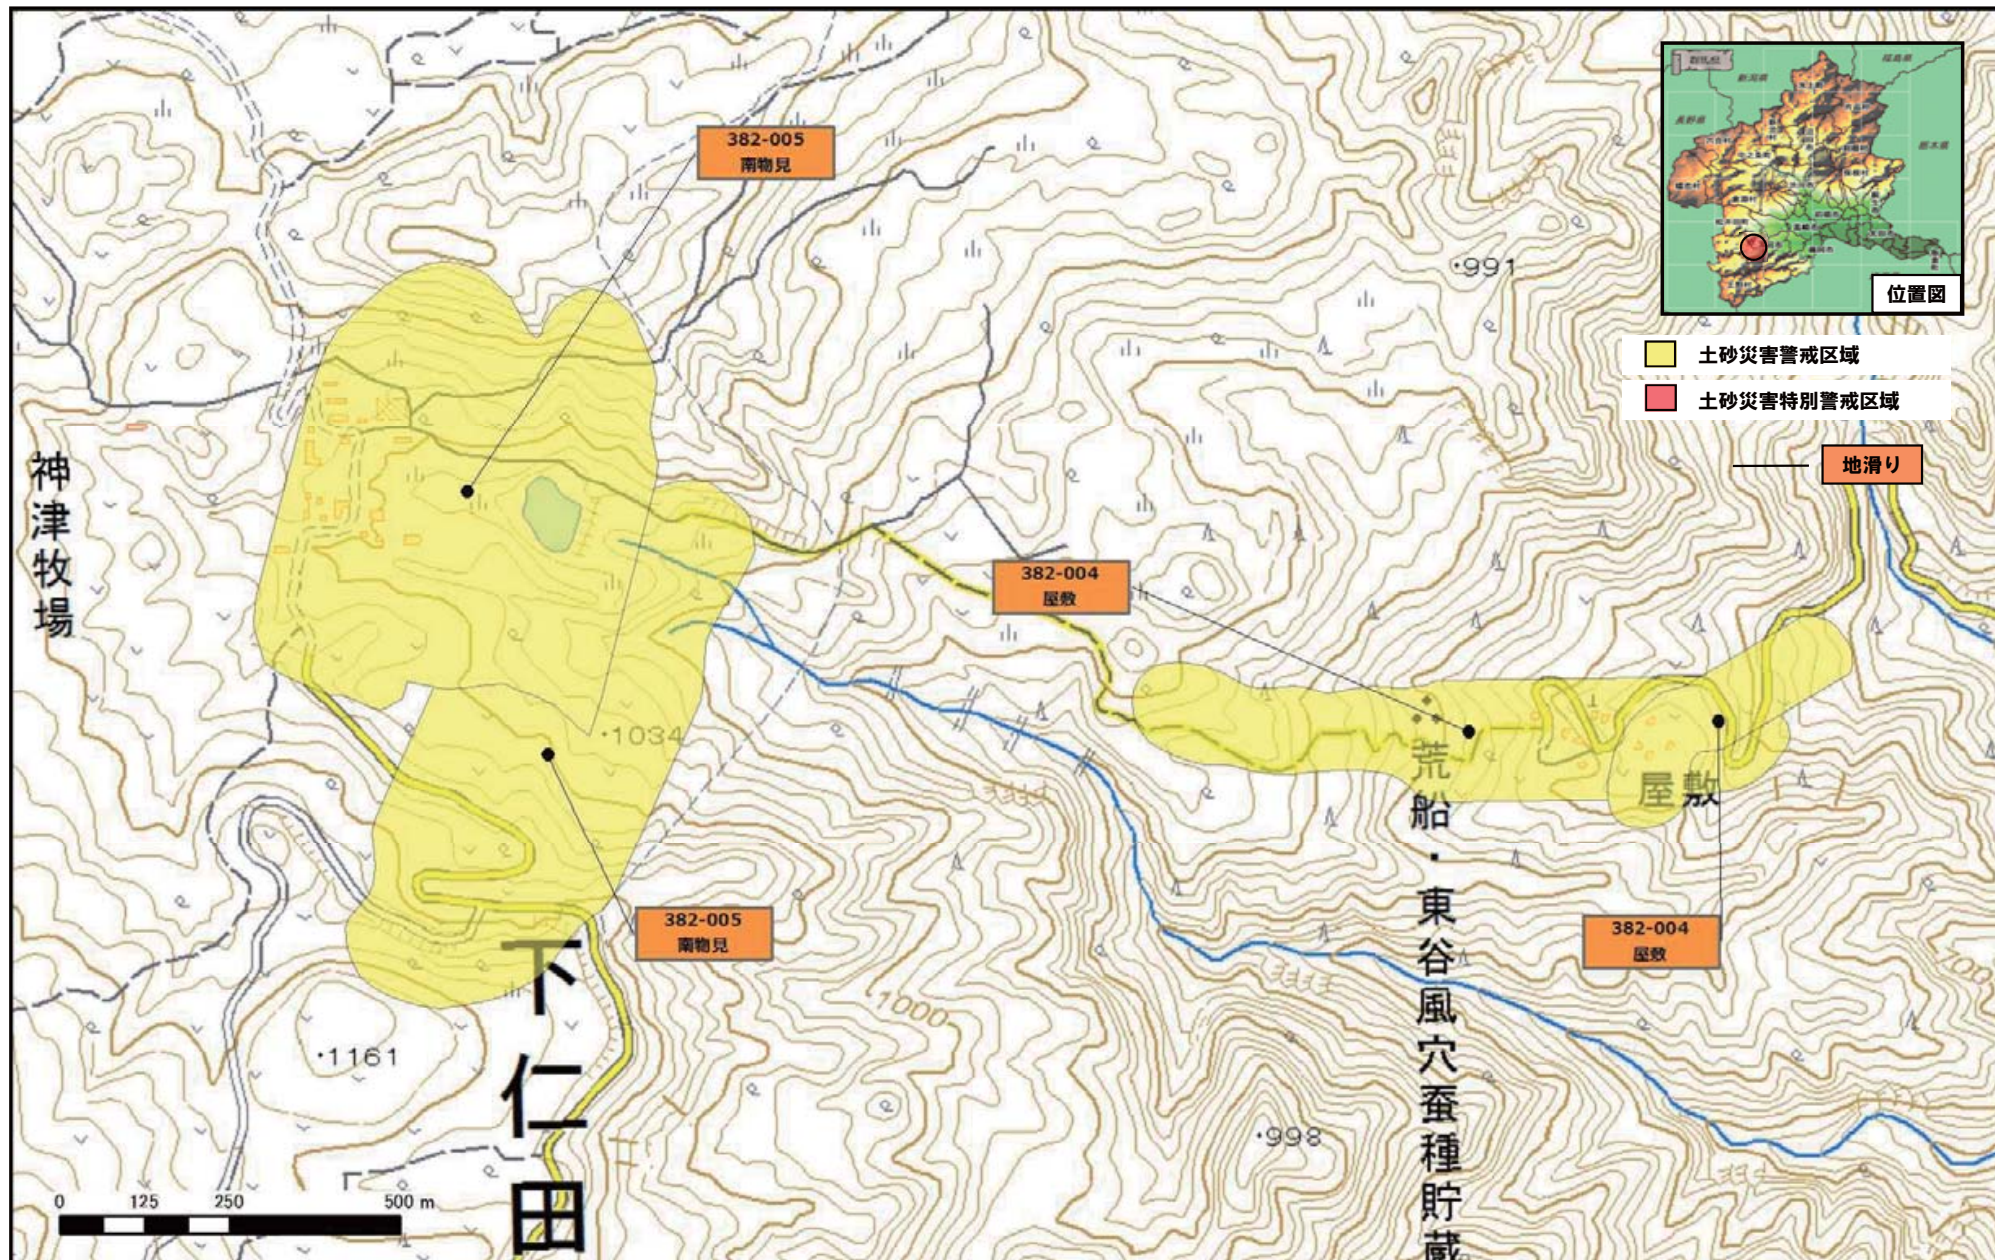

令和元年5月31日 群馬県告示第37号

下仁田町西野牧

令和元年5月31日 群馬県告示第37号

下仁田町青倉

令和元年5月31日 群馬県告示第37号

下仁田町青倉、平原

令和元年5月31日 群馬県告示第37号

下仁田町大桑原