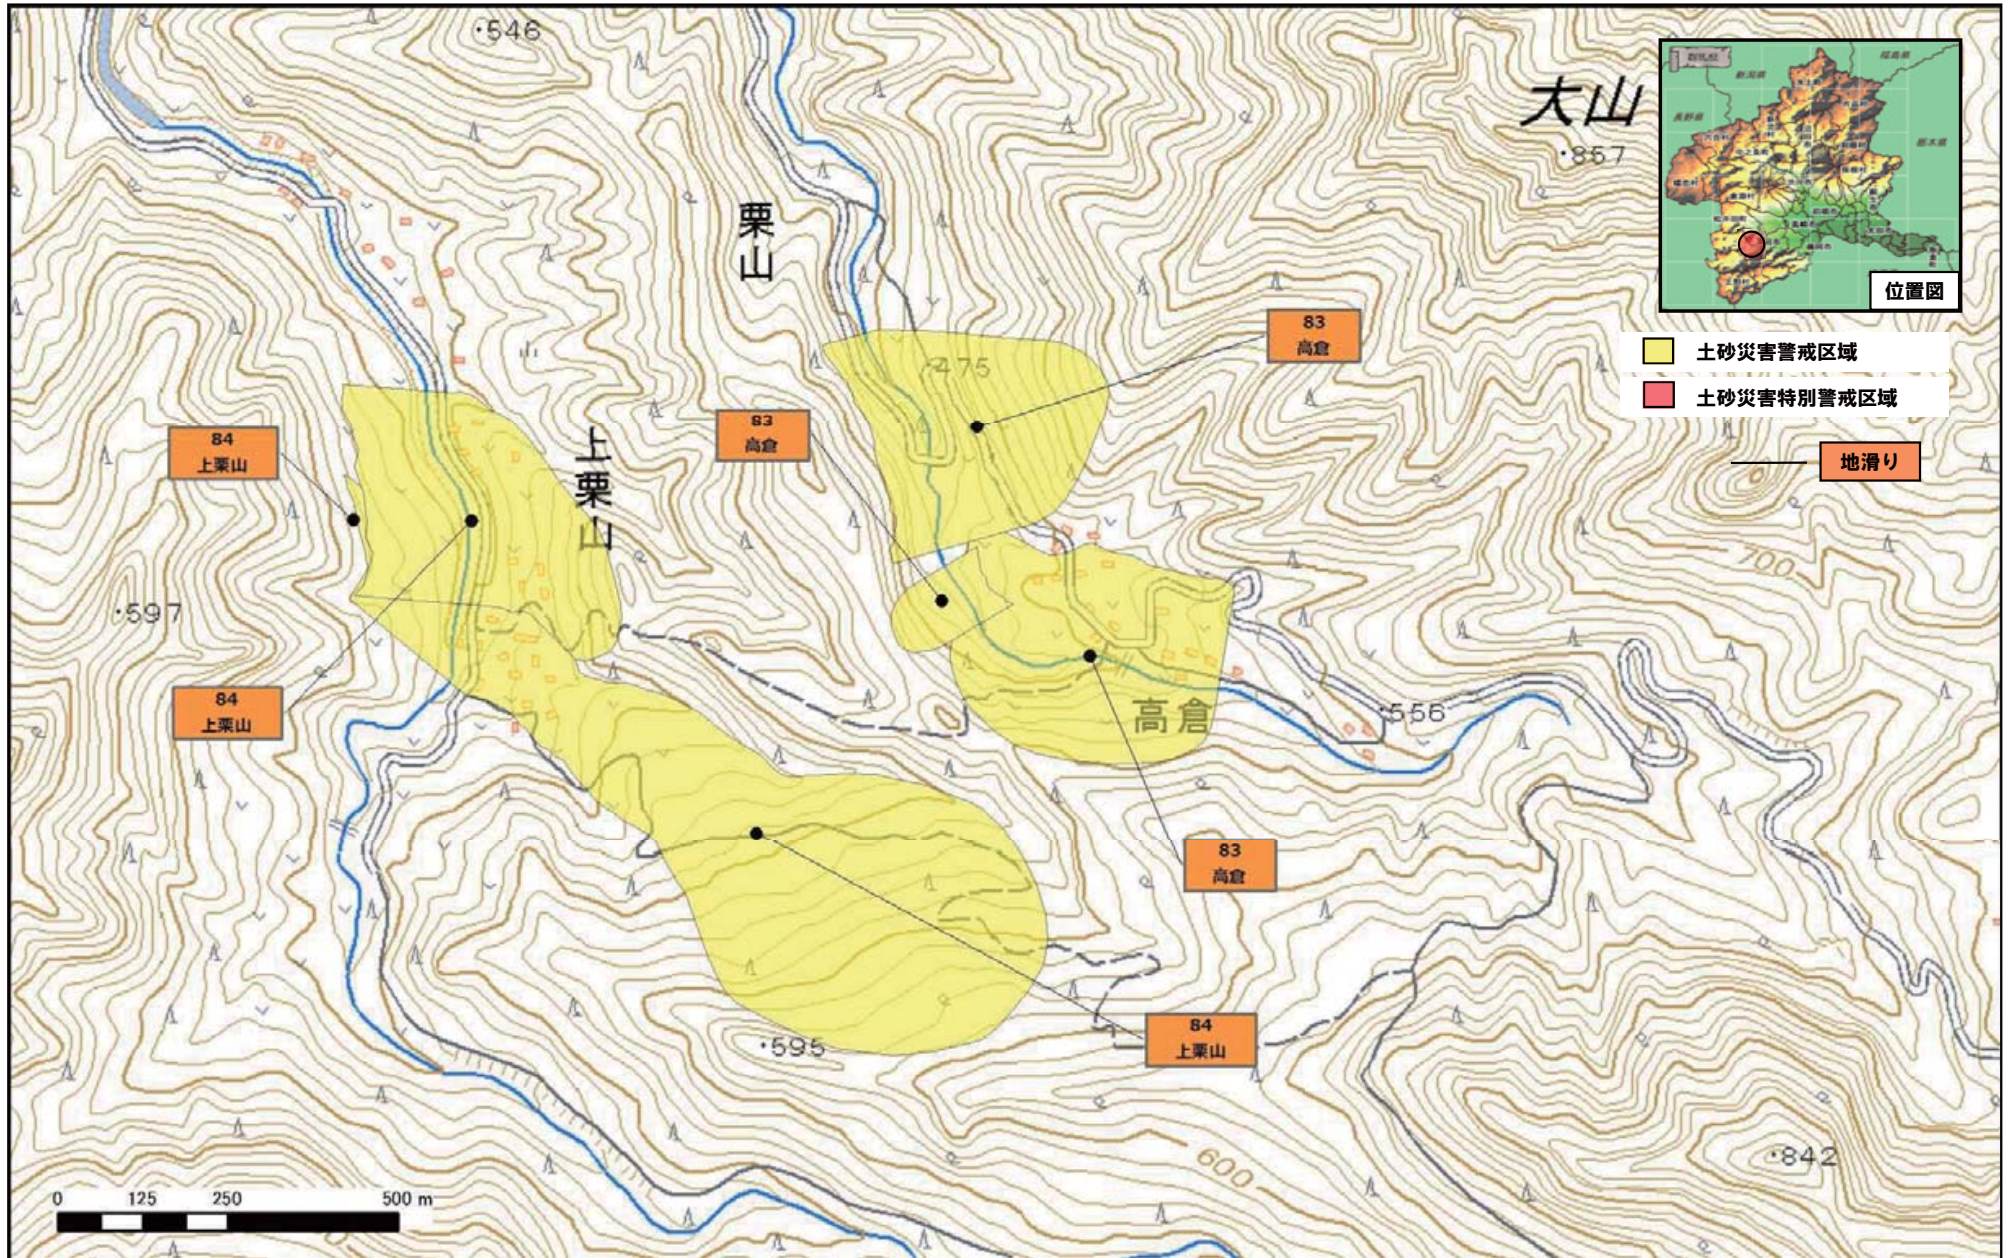

下仁田町川井地区

下仁田町下小坂地区

令和元年5月31日 群馬県告示第37号

下仁田町栗山

令和元年5月31日 群馬県告示第37号

下仁田町栗山

令和元年5月31日 群馬県告示第37号

下仁田町上小坂

令和元年5月31日 群馬県告示第37号

下仁田町上小坂

令和元年5月31日 群馬県告示第37号

下仁田町西野牧

令和元年5月31日 群馬県告示第37号

下仁田町西野牧

令和元年5月31日 群馬県告示第37号

下仁田町西野牧

令和元年5月31日 群馬県告示第37号

下仁田町西野牧

令和元年5月31日 群馬県告示第37号

下仁田町青倉

令和元年5月31日 群馬県告示第37号

下仁田町青倉、平原

令和元年5月31日 群馬県告示第37号

下仁田町大桑原

令和元年5月31日 群馬県告示第37号

下仁田町南野牧

令和元年5月31日 群馬県告示第37号

下仁田町馬山

令和元年5月31日 群馬県告示第37号

下仁田町馬山

令和元年5月31日 群馬県告示第37号

大北野