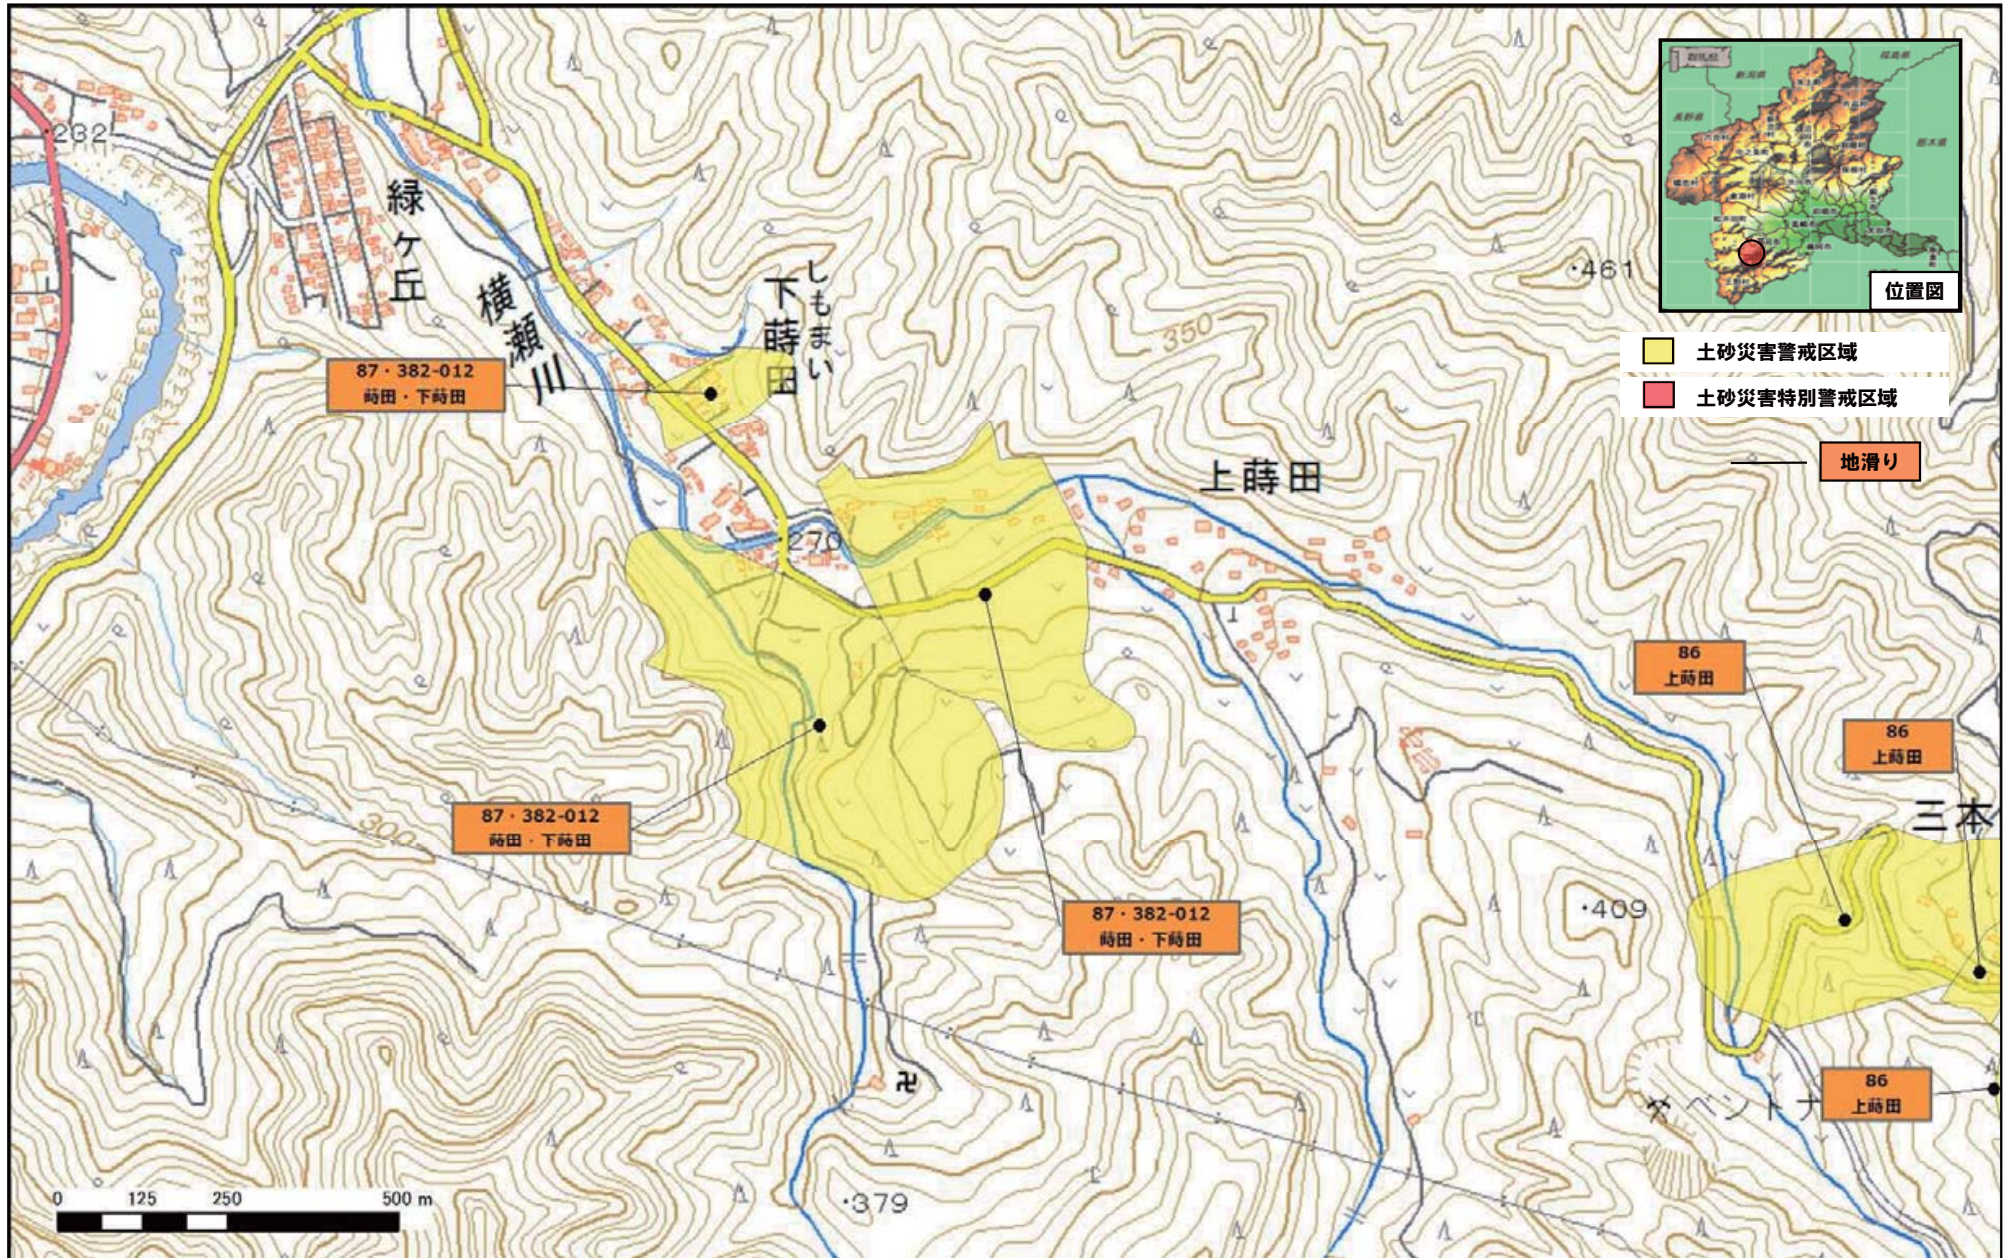

令和元年5月31日 群馬県告示第37号

下仁田町馬山