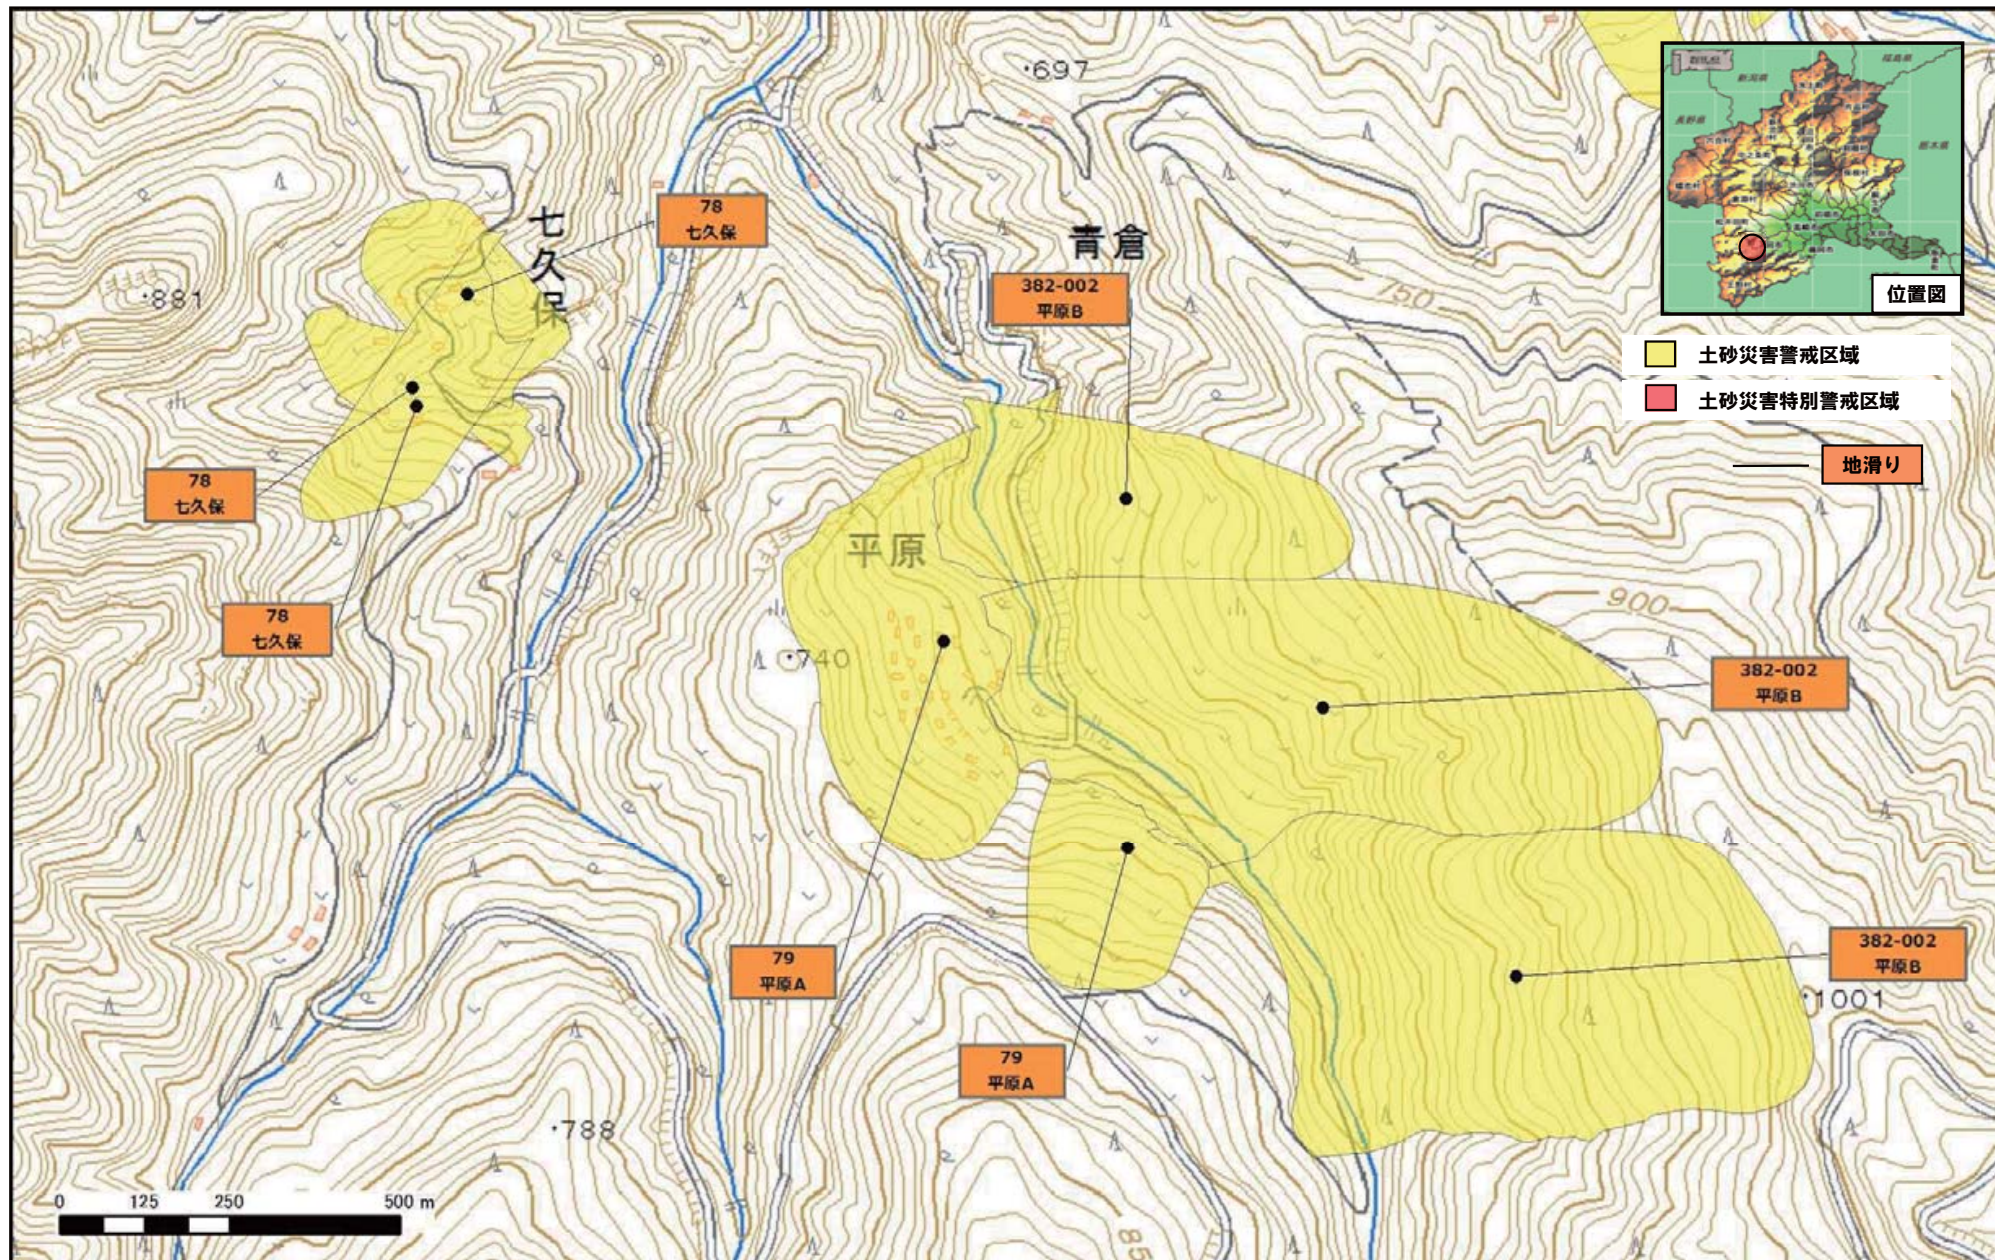

令和元年5月31日 群馬県告示第37号

下仁田町青倉、平原