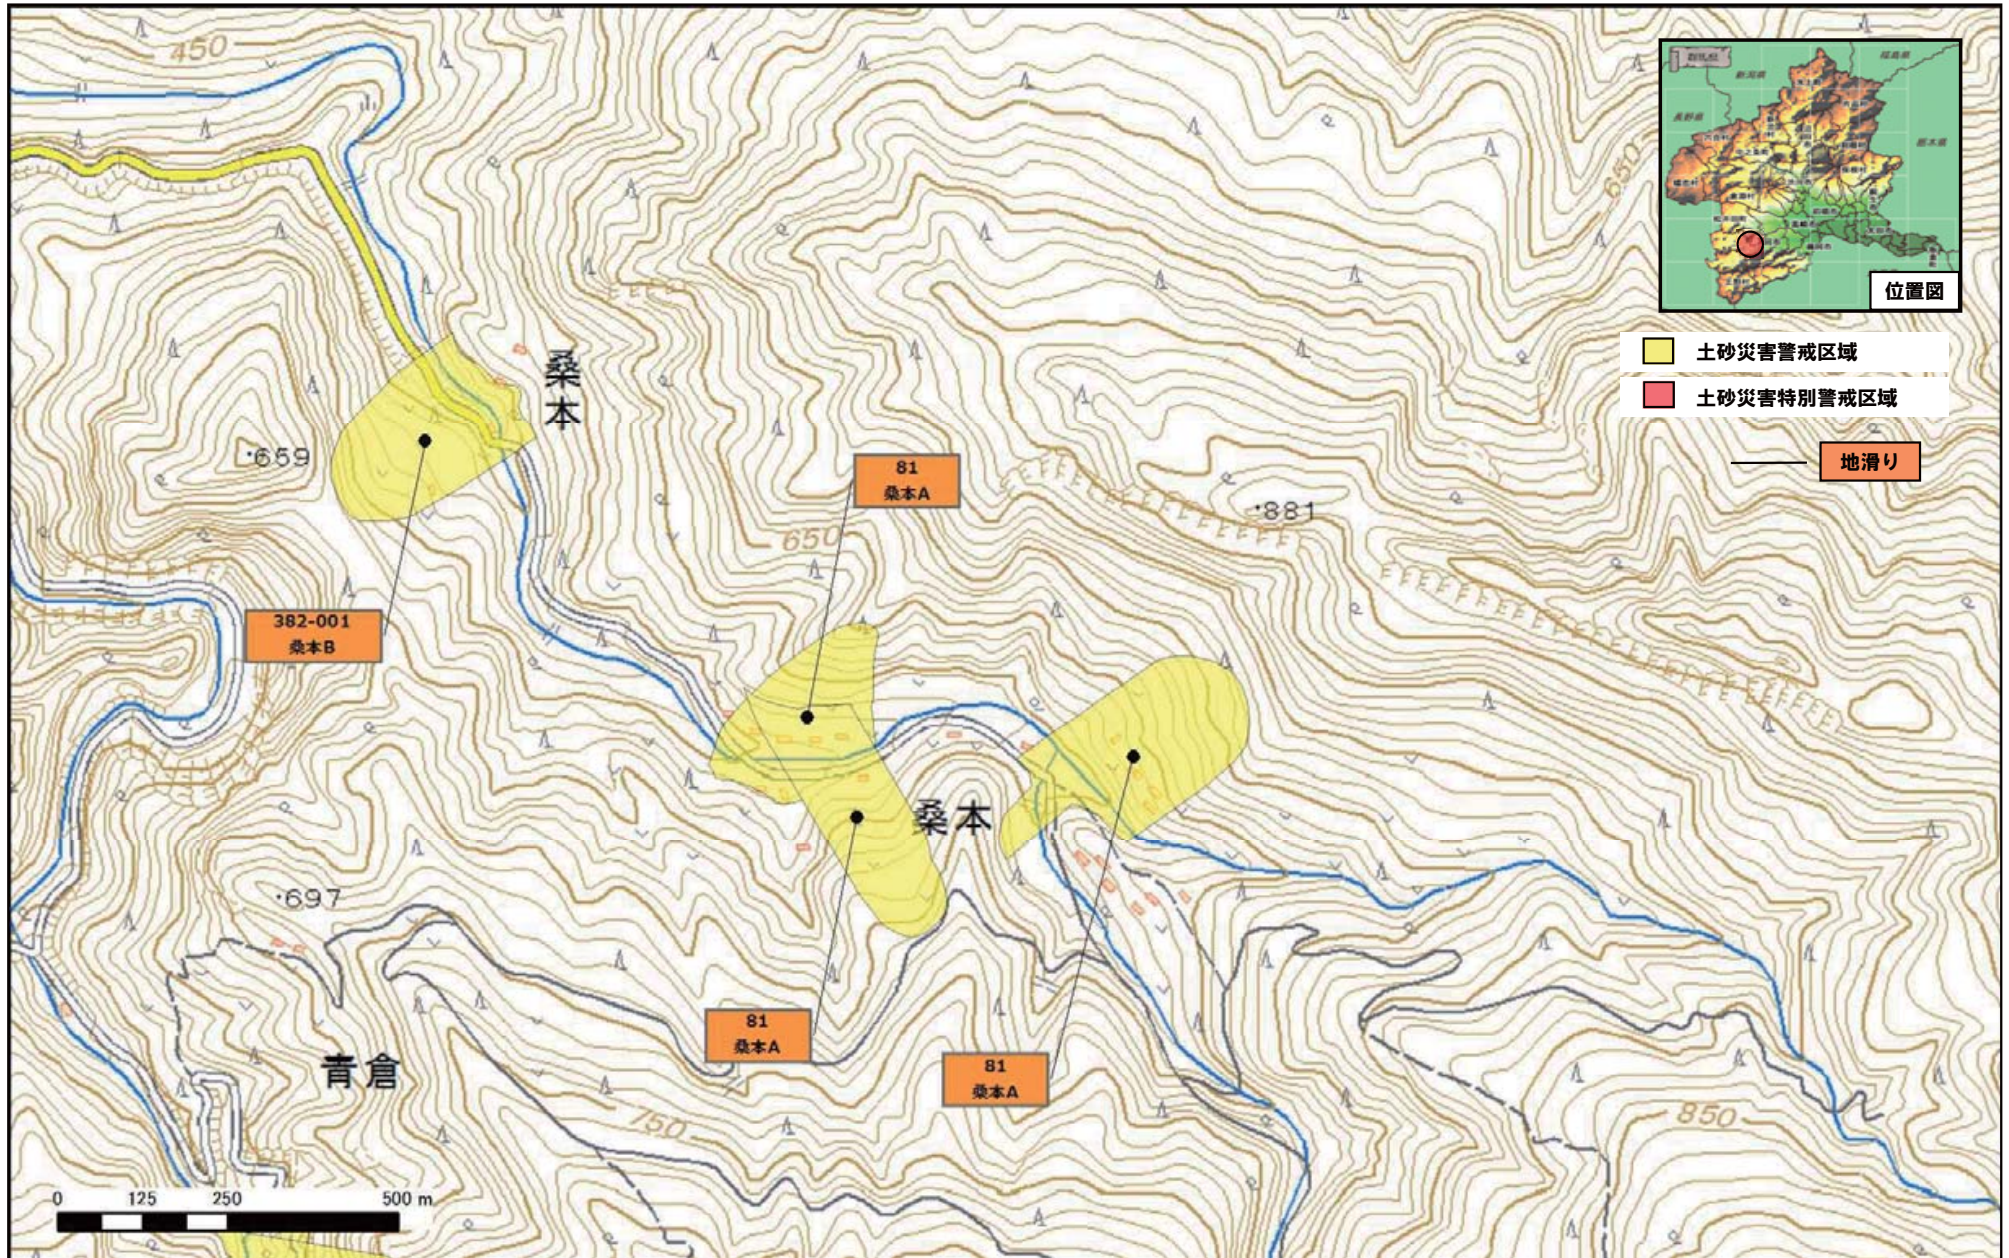

令和元年5月31日 群馬県告示第37号

下仁田町青倉