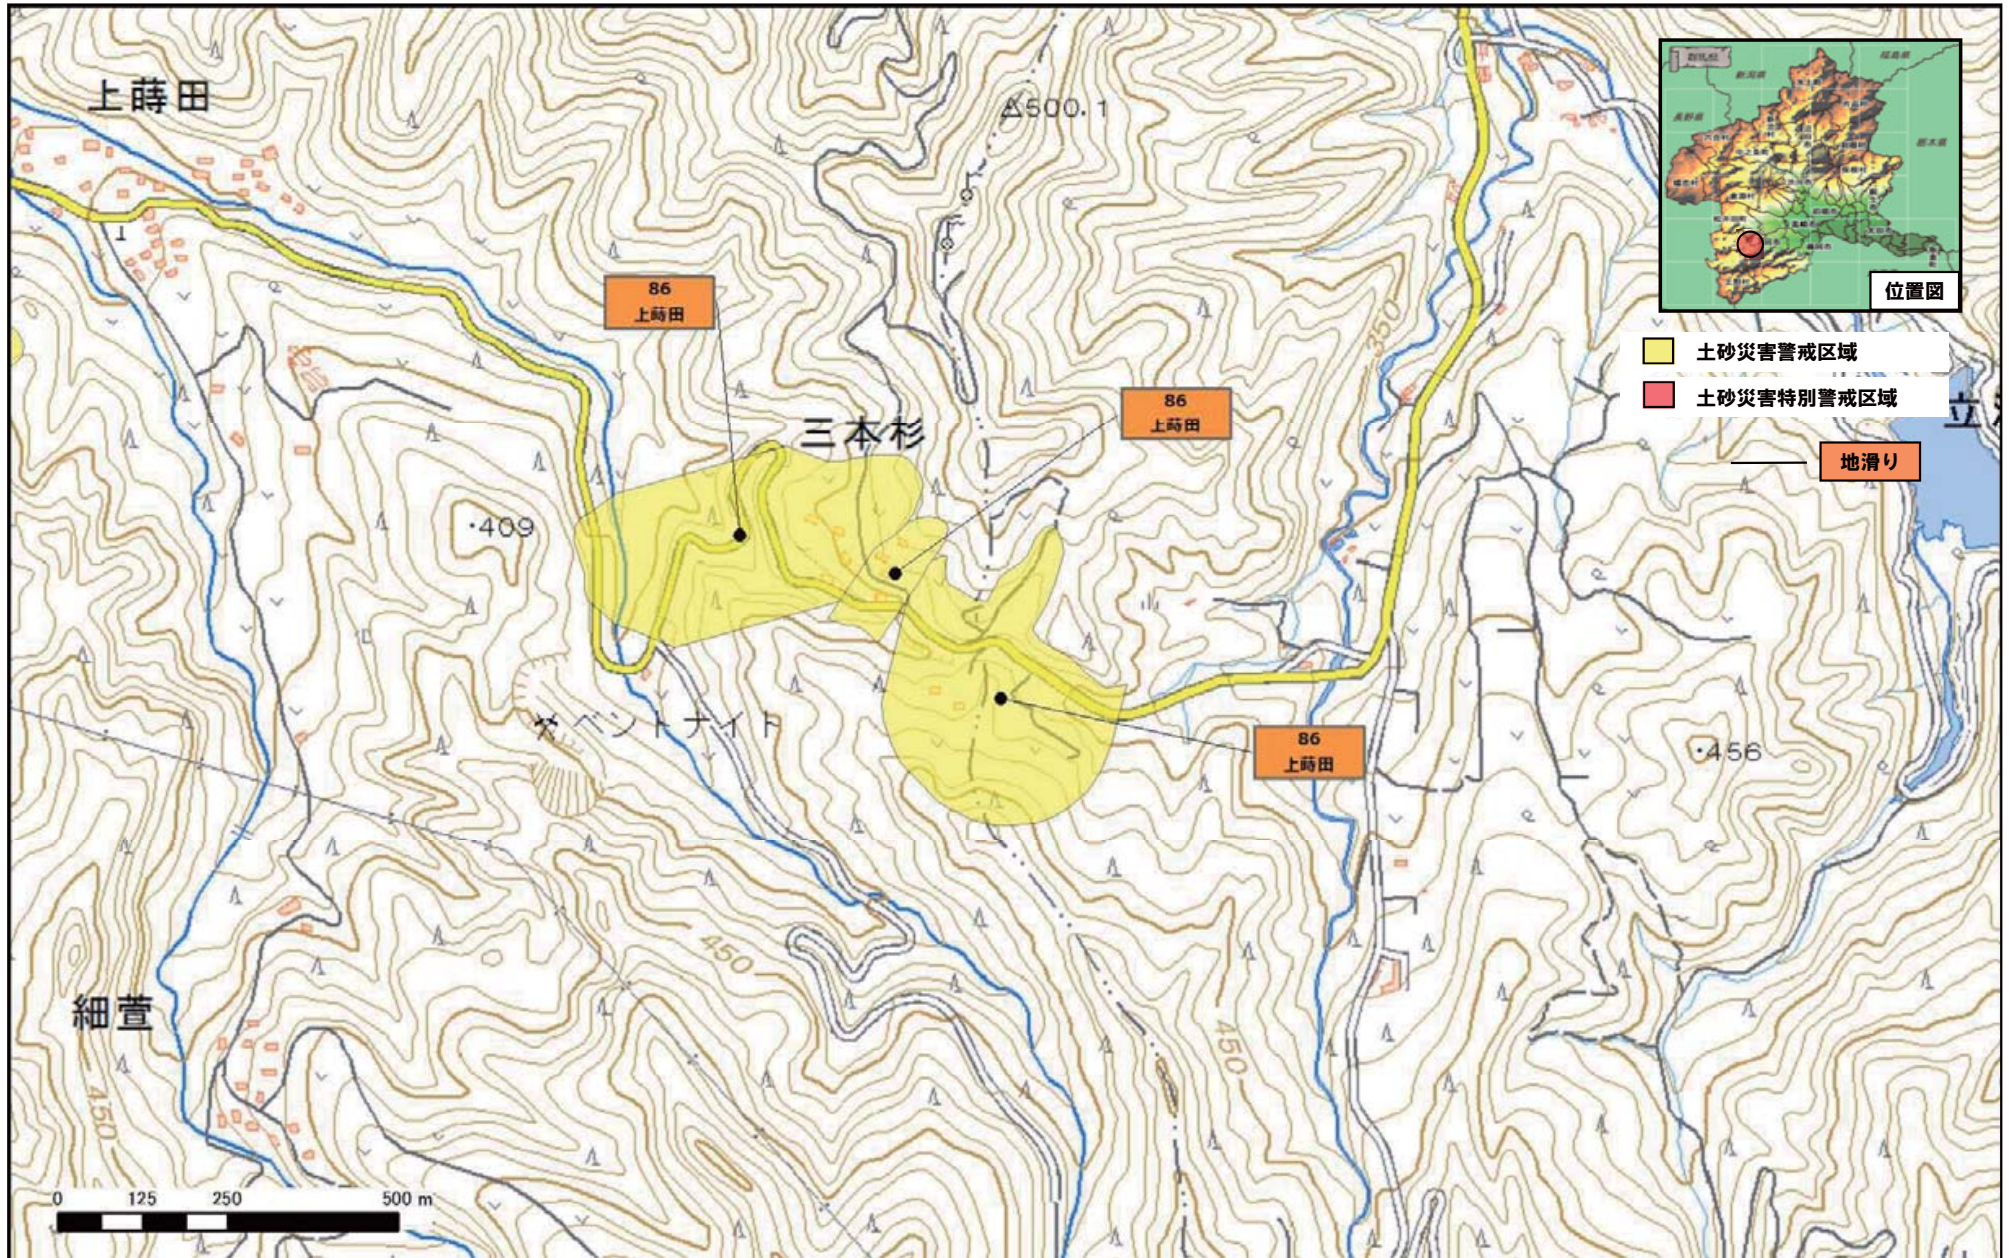

令和元年5月31日 群馬県告示第37号

下仁田町馬山