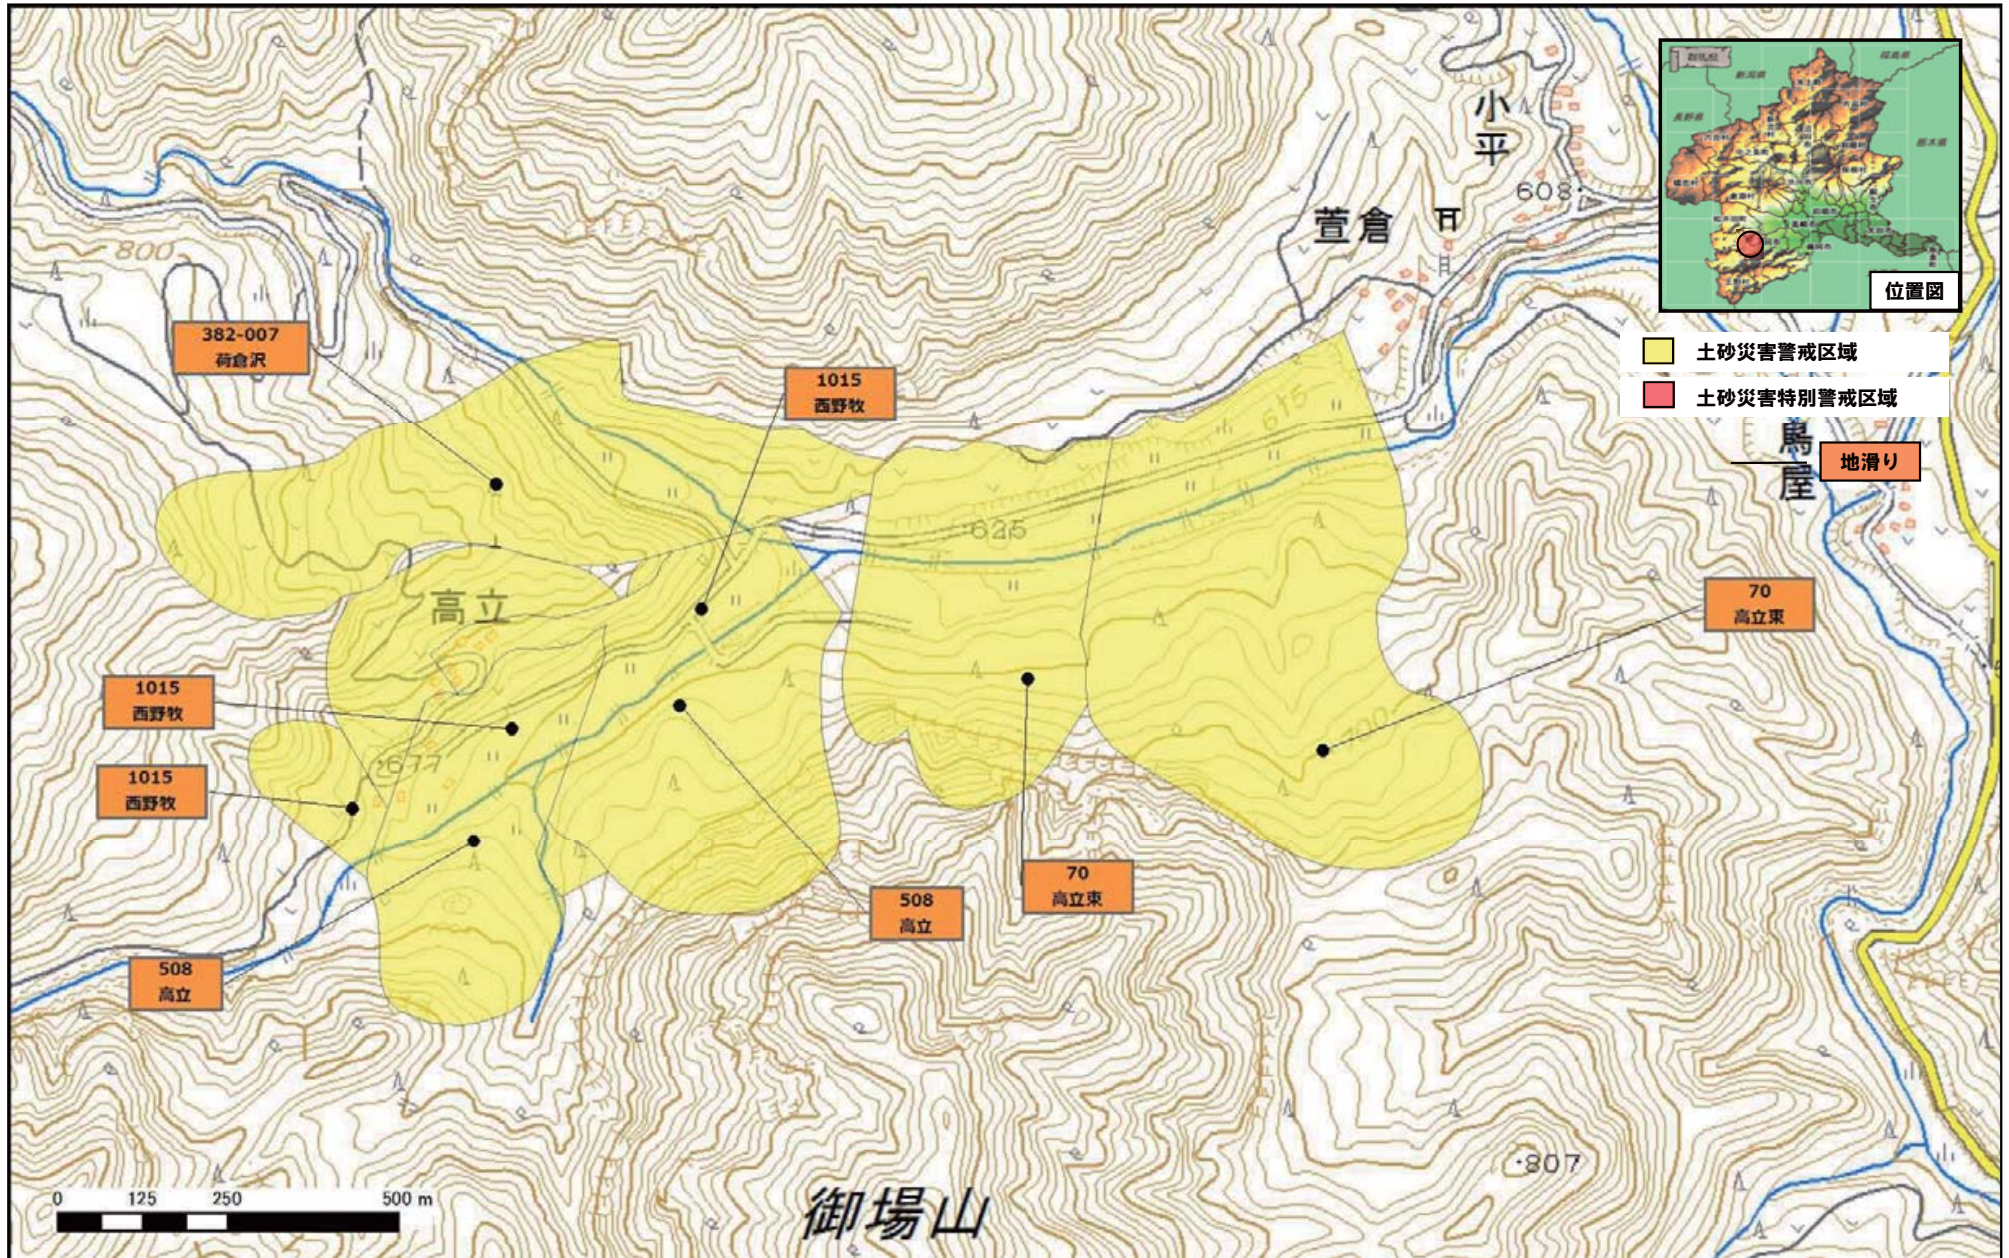

下仁田町川井地区

下仁田町下小坂地区

令和元年5月31日 群馬県告示第37号

下仁田町栗山

令和元年5月31日 群馬県告示第37号

下仁田町栗山

令和元年5月31日 群馬県告示第37号

下仁田町上小坂

令和元年5月31日 群馬県告示第37号

下仁田町上小坂

令和元年5月31日 群馬県告示第37号

下仁田町西野牧

令和元年5月31日 群馬県告示第37号

下仁田町西野牧

令和元年5月31日 群馬県告示第37号

下仁田町西野牧

令和元年5月31日 群馬県告示第37号

下仁田町西野牧

令和元年5月31日 群馬県告示第37号

下仁田町青倉

令和元年5月31日 群馬県告示第37号

下仁田町青倉、平原

令和元年5月31日 群馬県告示第37号

下仁田町大桑原

令和元年5月31日 群馬県告示第37号

下仁田町南野牧

令和元年5月31日 群馬県告示第37号

下仁田町馬山

令和元年5月31日 群馬県告示第37号

下仁田町馬山

令和元年5月31日 群馬県告示第37号

大北野