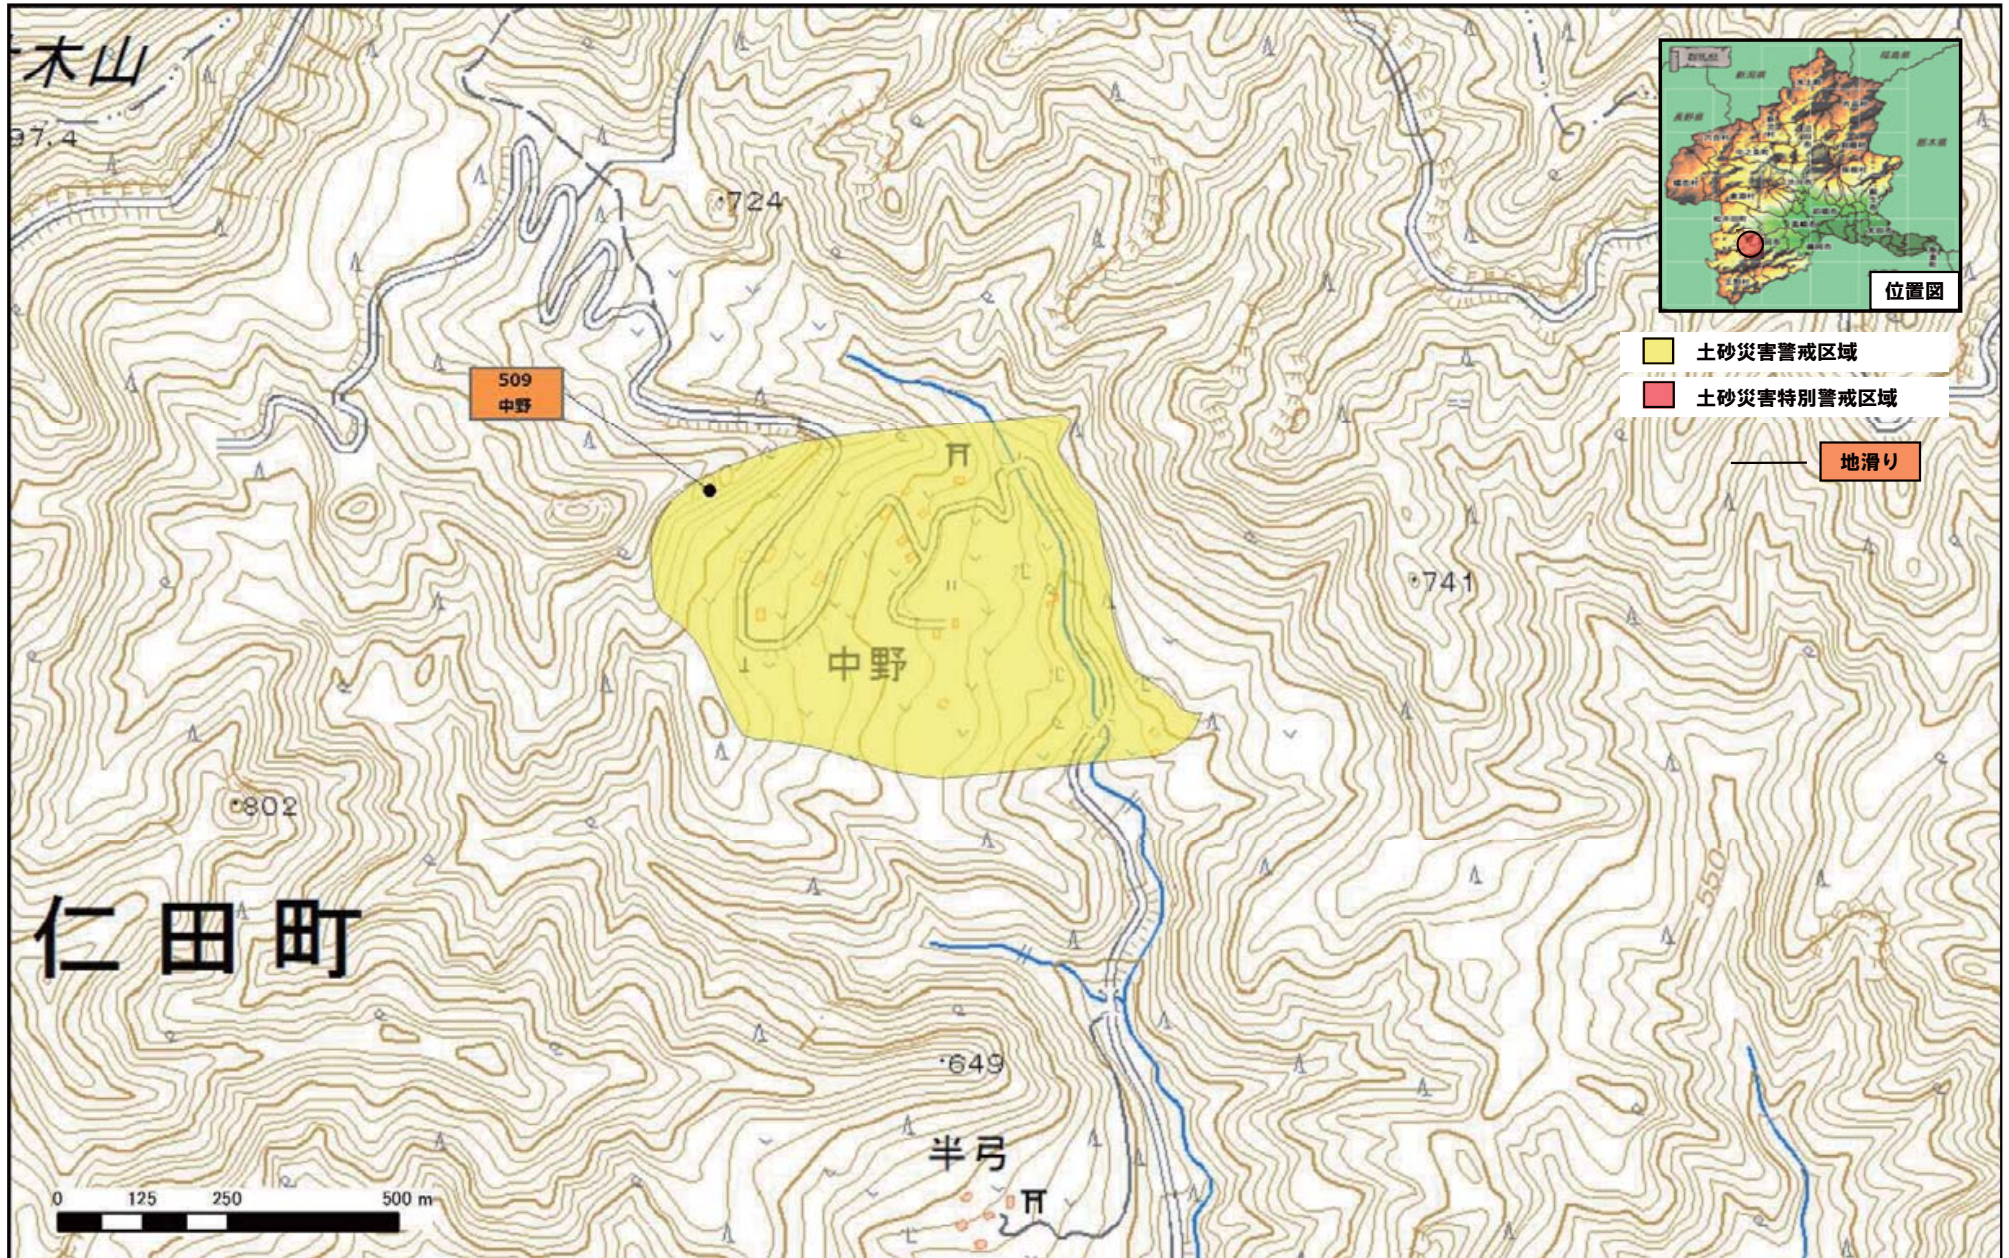

下仁田町川井地区

下仁田町下小坂地区

令和元年5月31日 群馬県告示第37号

下仁田町栗山

令和元年5月31日 群馬県告示第37号

下仁田町栗山

令和元年5月31日 群馬県告示第37号

下仁田町上小坂

令和元年5月31日 群馬県告示第37号

下仁田町上小坂

令和元年5月31日 群馬県告示第37号

下仁田町西野牧

令和元年5月31日 群馬県告示第37号

下仁田町西野牧

令和元年5月31日 群馬県告示第37号

下仁田町西野牧

令和元年5月31日 群馬県告示第37号

下仁田町西野牧

令和元年5月31日 群馬県告示第37号

下仁田町青倉

令和元年5月31日 群馬県告示第37号

下仁田町青倉、平原

令和元年5月31日 群馬県告示第37号

下仁田町大桑原

令和元年5月31日 群馬県告示第37号

下仁田町南野牧

令和元年5月31日 群馬県告示第37号

下仁田町馬山

令和元年5月31日 群馬県告示第37号

下仁田町馬山

令和元年5月31日 群馬県告示第37号

大北野