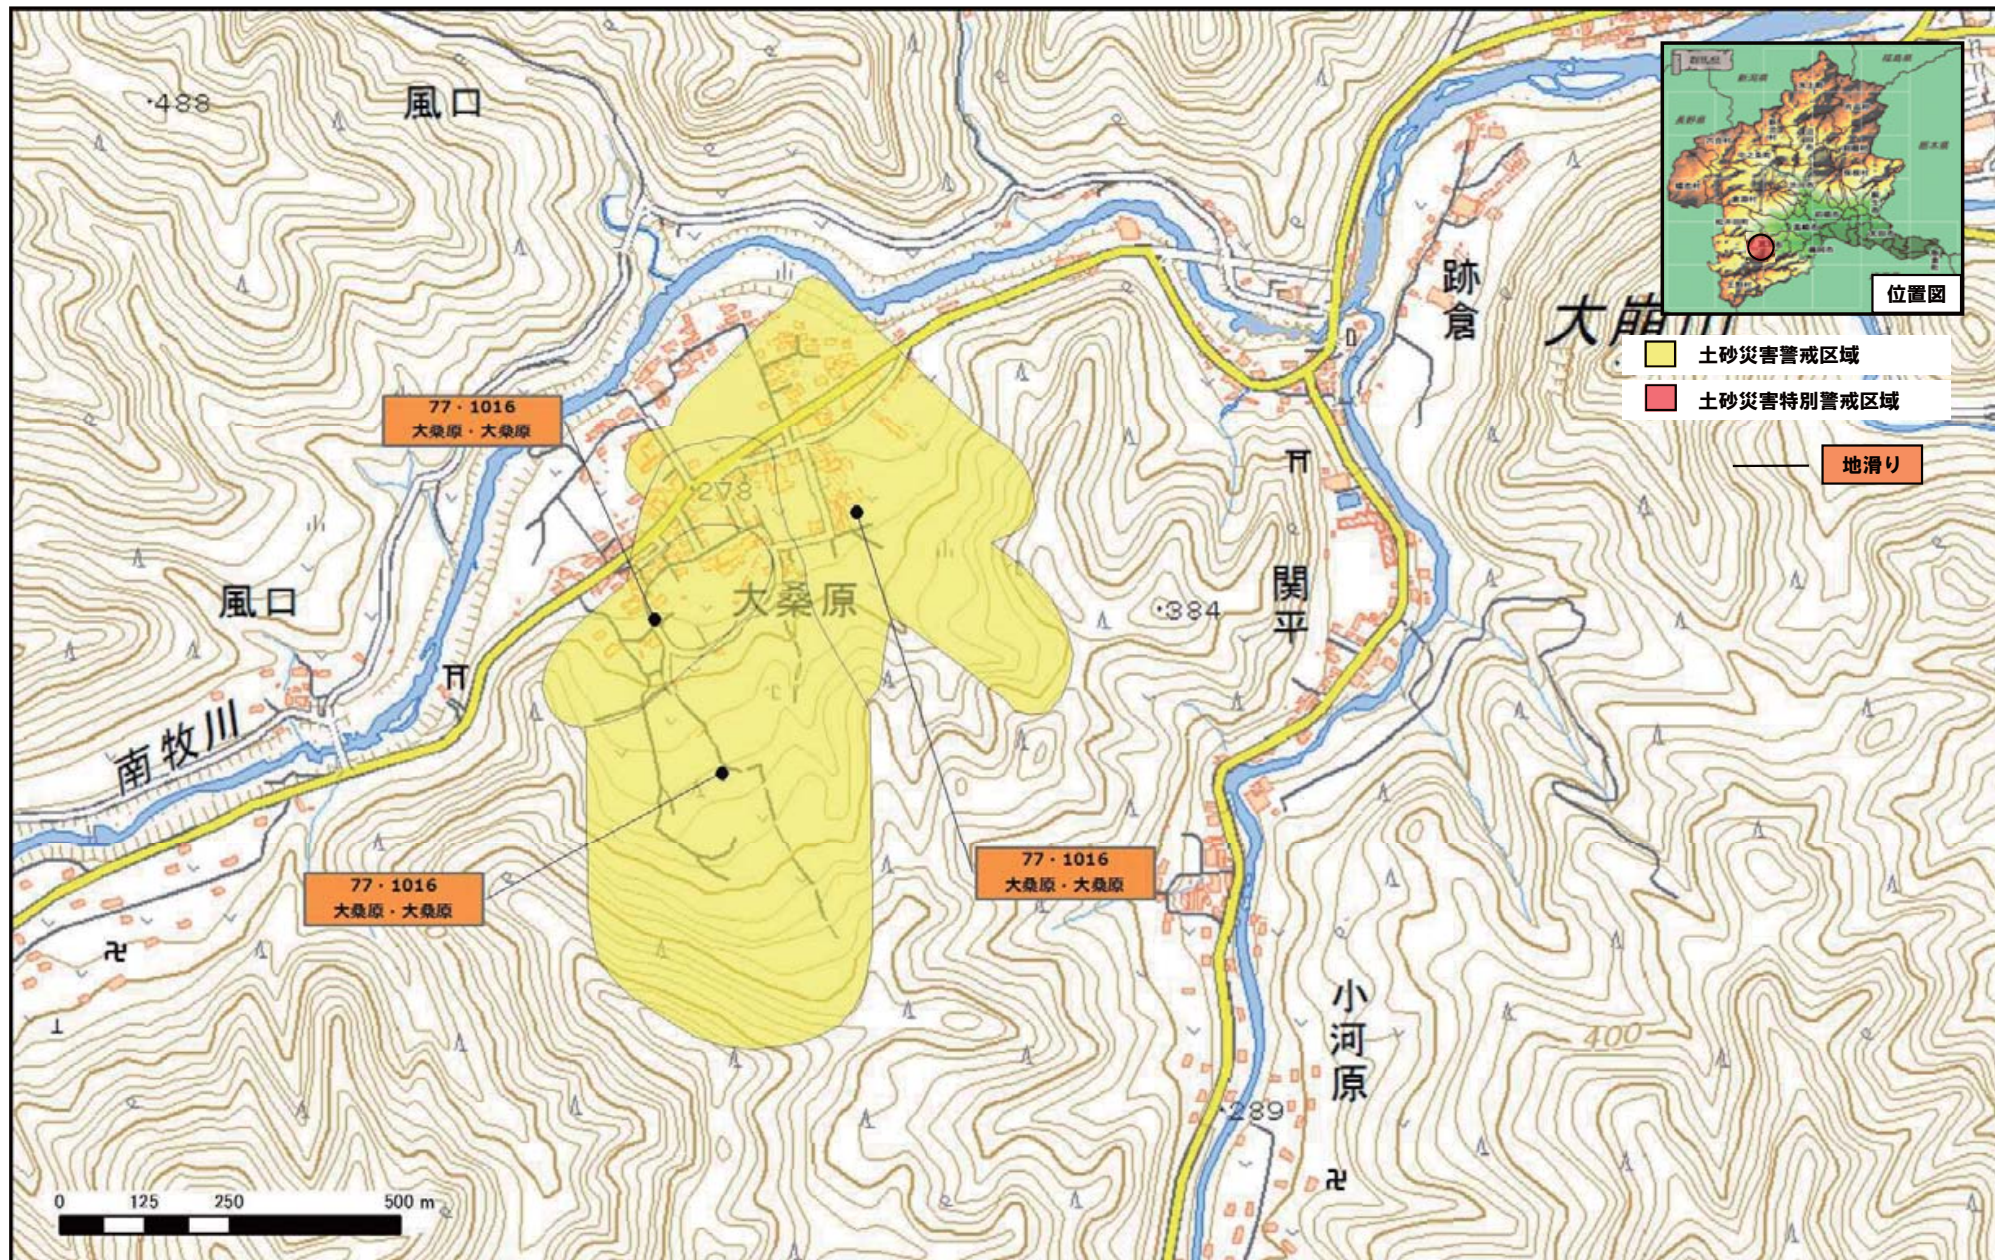

令和元年5月31日 群馬県告示第37号

下仁田町大桑原