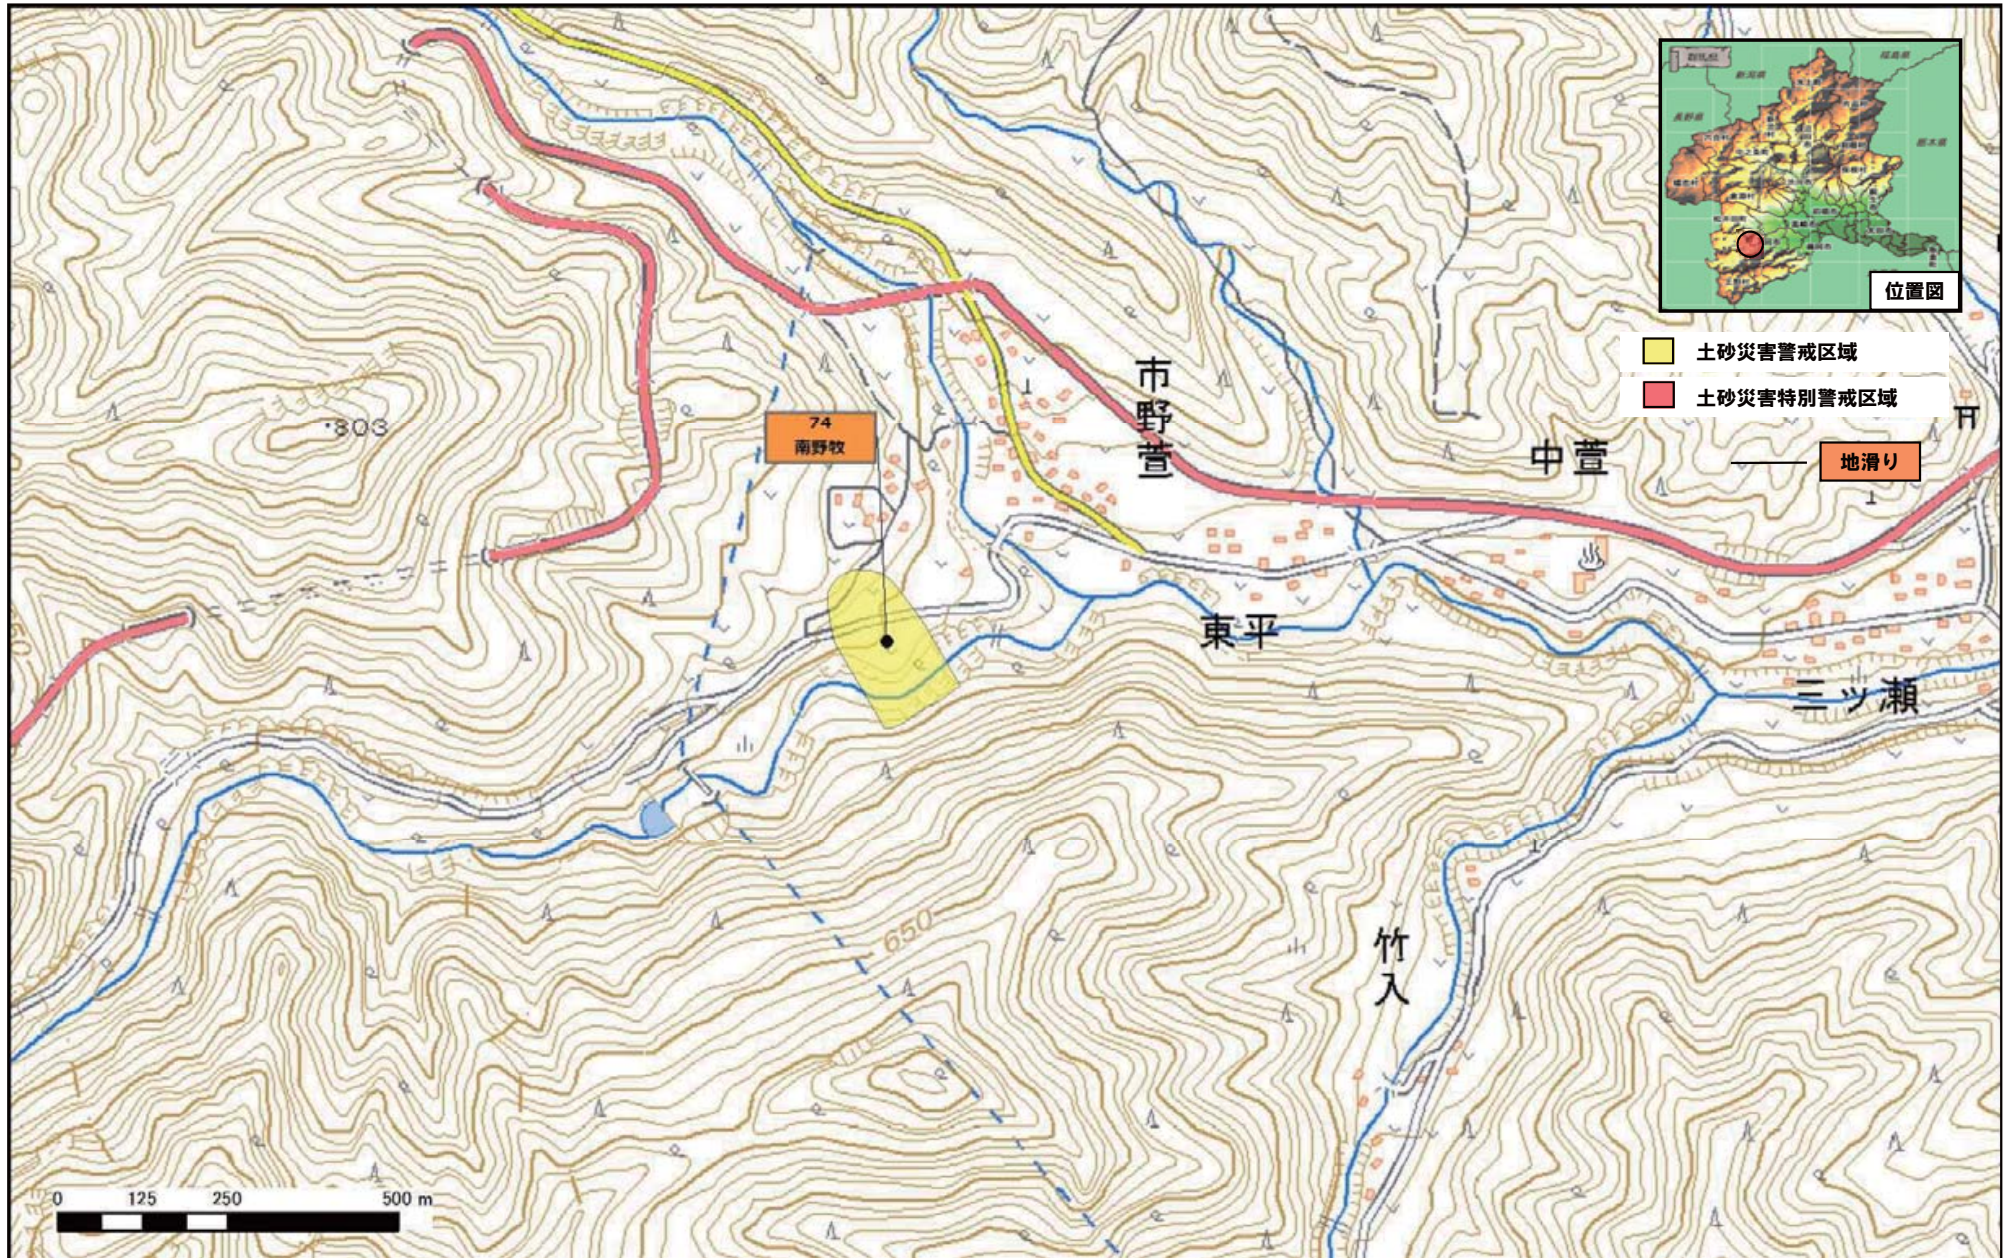

令和元年5月31日 群馬県告示第37号

下仁田町南野牧