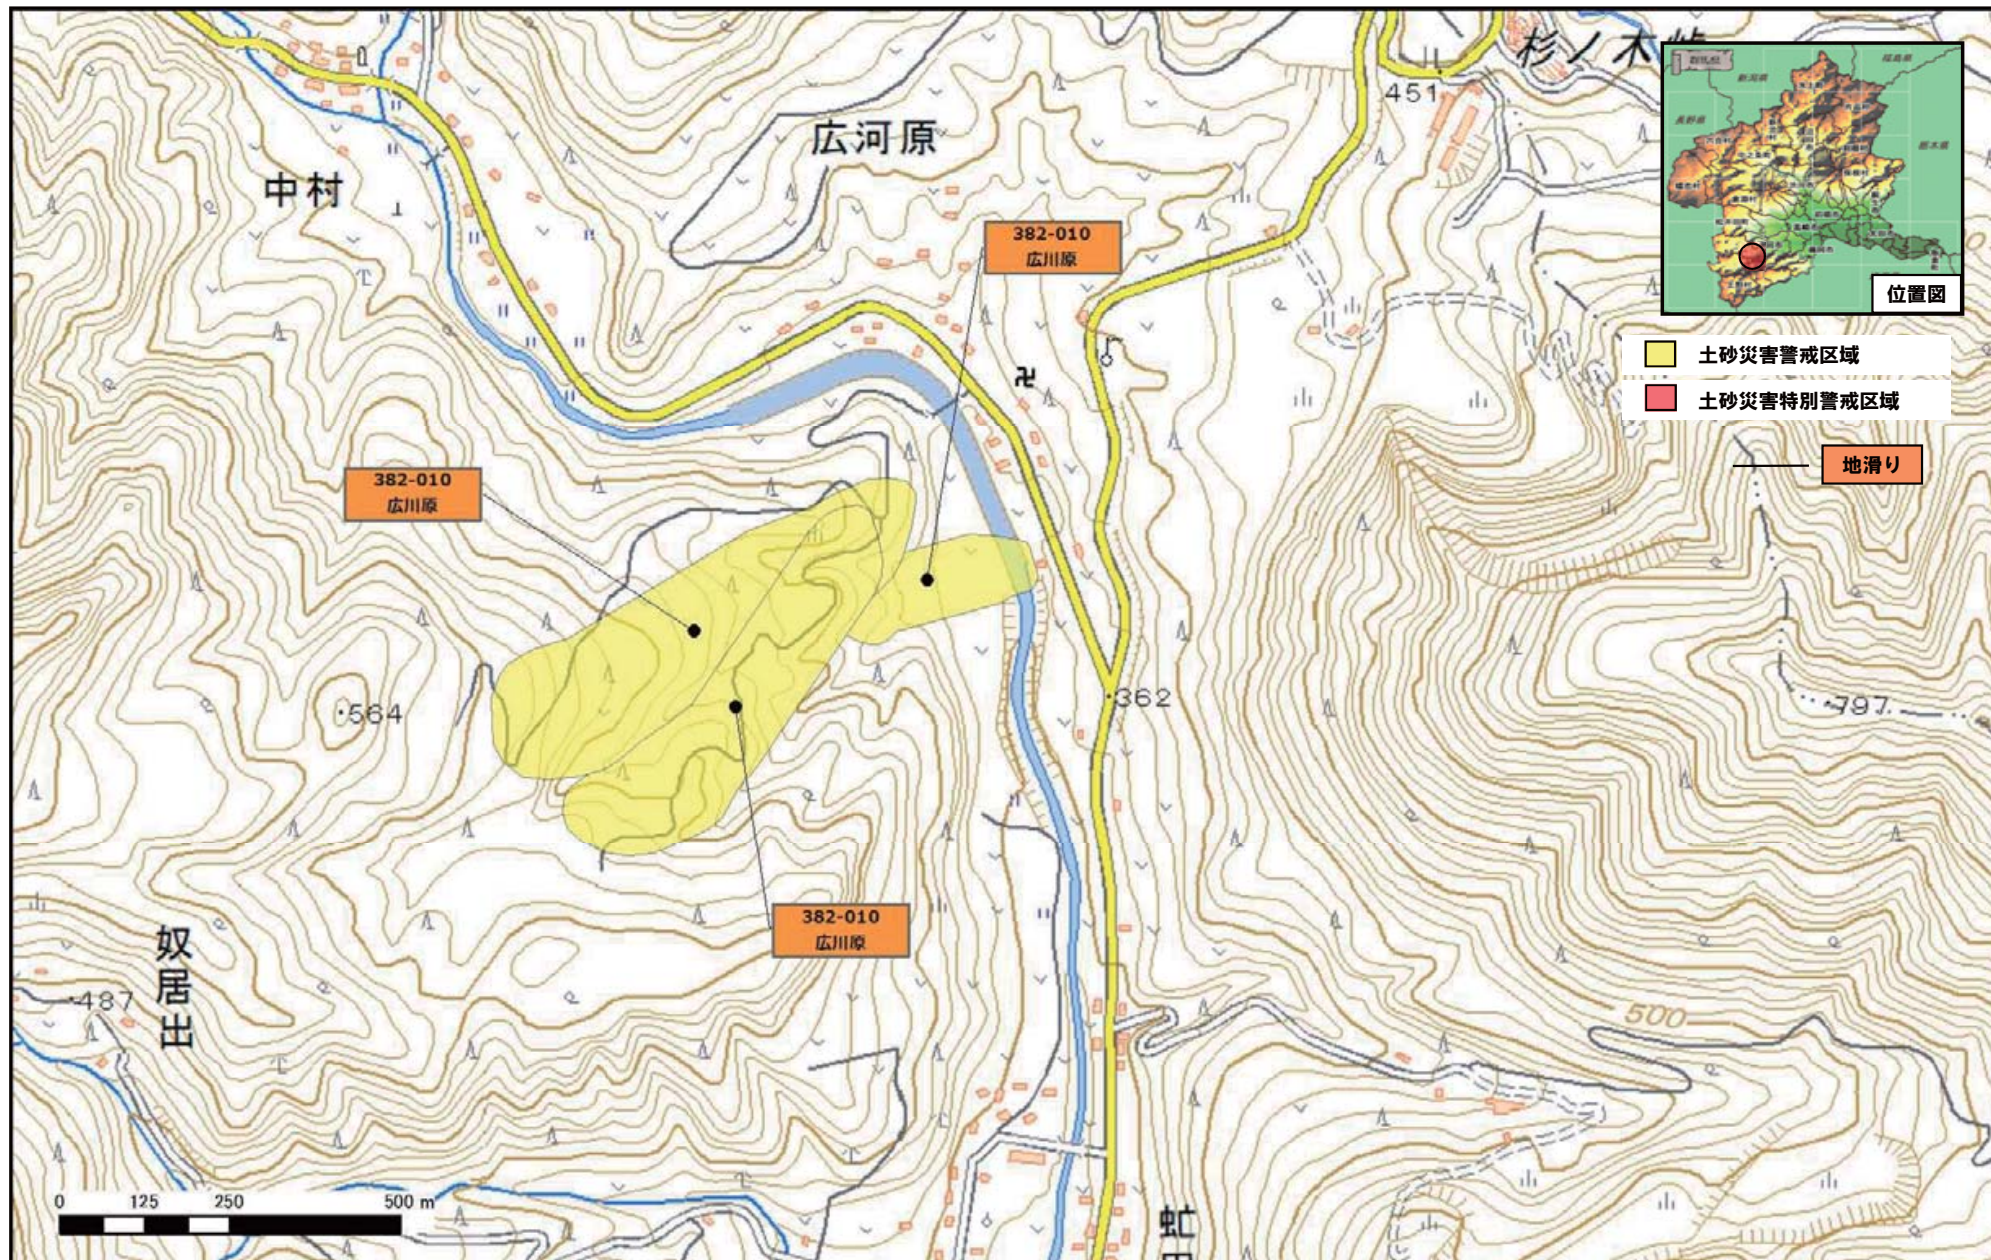

下仁田町川井地区

下仁田町下小坂地区

令和元年5月31日 群馬県告示第37号

下仁田町栗山

令和元年5月31日 群馬県告示第37号

下仁田町栗山

令和元年5月31日 群馬県告示第37号

下仁田町上小坂

令和元年5月31日 群馬県告示第37号

下仁田町上小坂

令和元年5月31日 群馬県告示第37号

下仁田町西野牧

令和元年5月31日 群馬県告示第37号

下仁田町西野牧

令和元年5月31日 群馬県告示第37号

下仁田町西野牧

令和元年5月31日 群馬県告示第37号

下仁田町西野牧

令和元年5月31日 群馬県告示第37号

下仁田町青倉

令和元年5月31日 群馬県告示第37号

下仁田町青倉、平原

令和元年5月31日 群馬県告示第37号

下仁田町大桑原

令和元年5月31日 群馬県告示第37号

下仁田町南野牧

令和元年5月31日 群馬県告示第37号

下仁田町馬山

令和元年5月31日 群馬県告示第37号

下仁田町馬山

令和元年5月31日 群馬県告示第37号

大北野