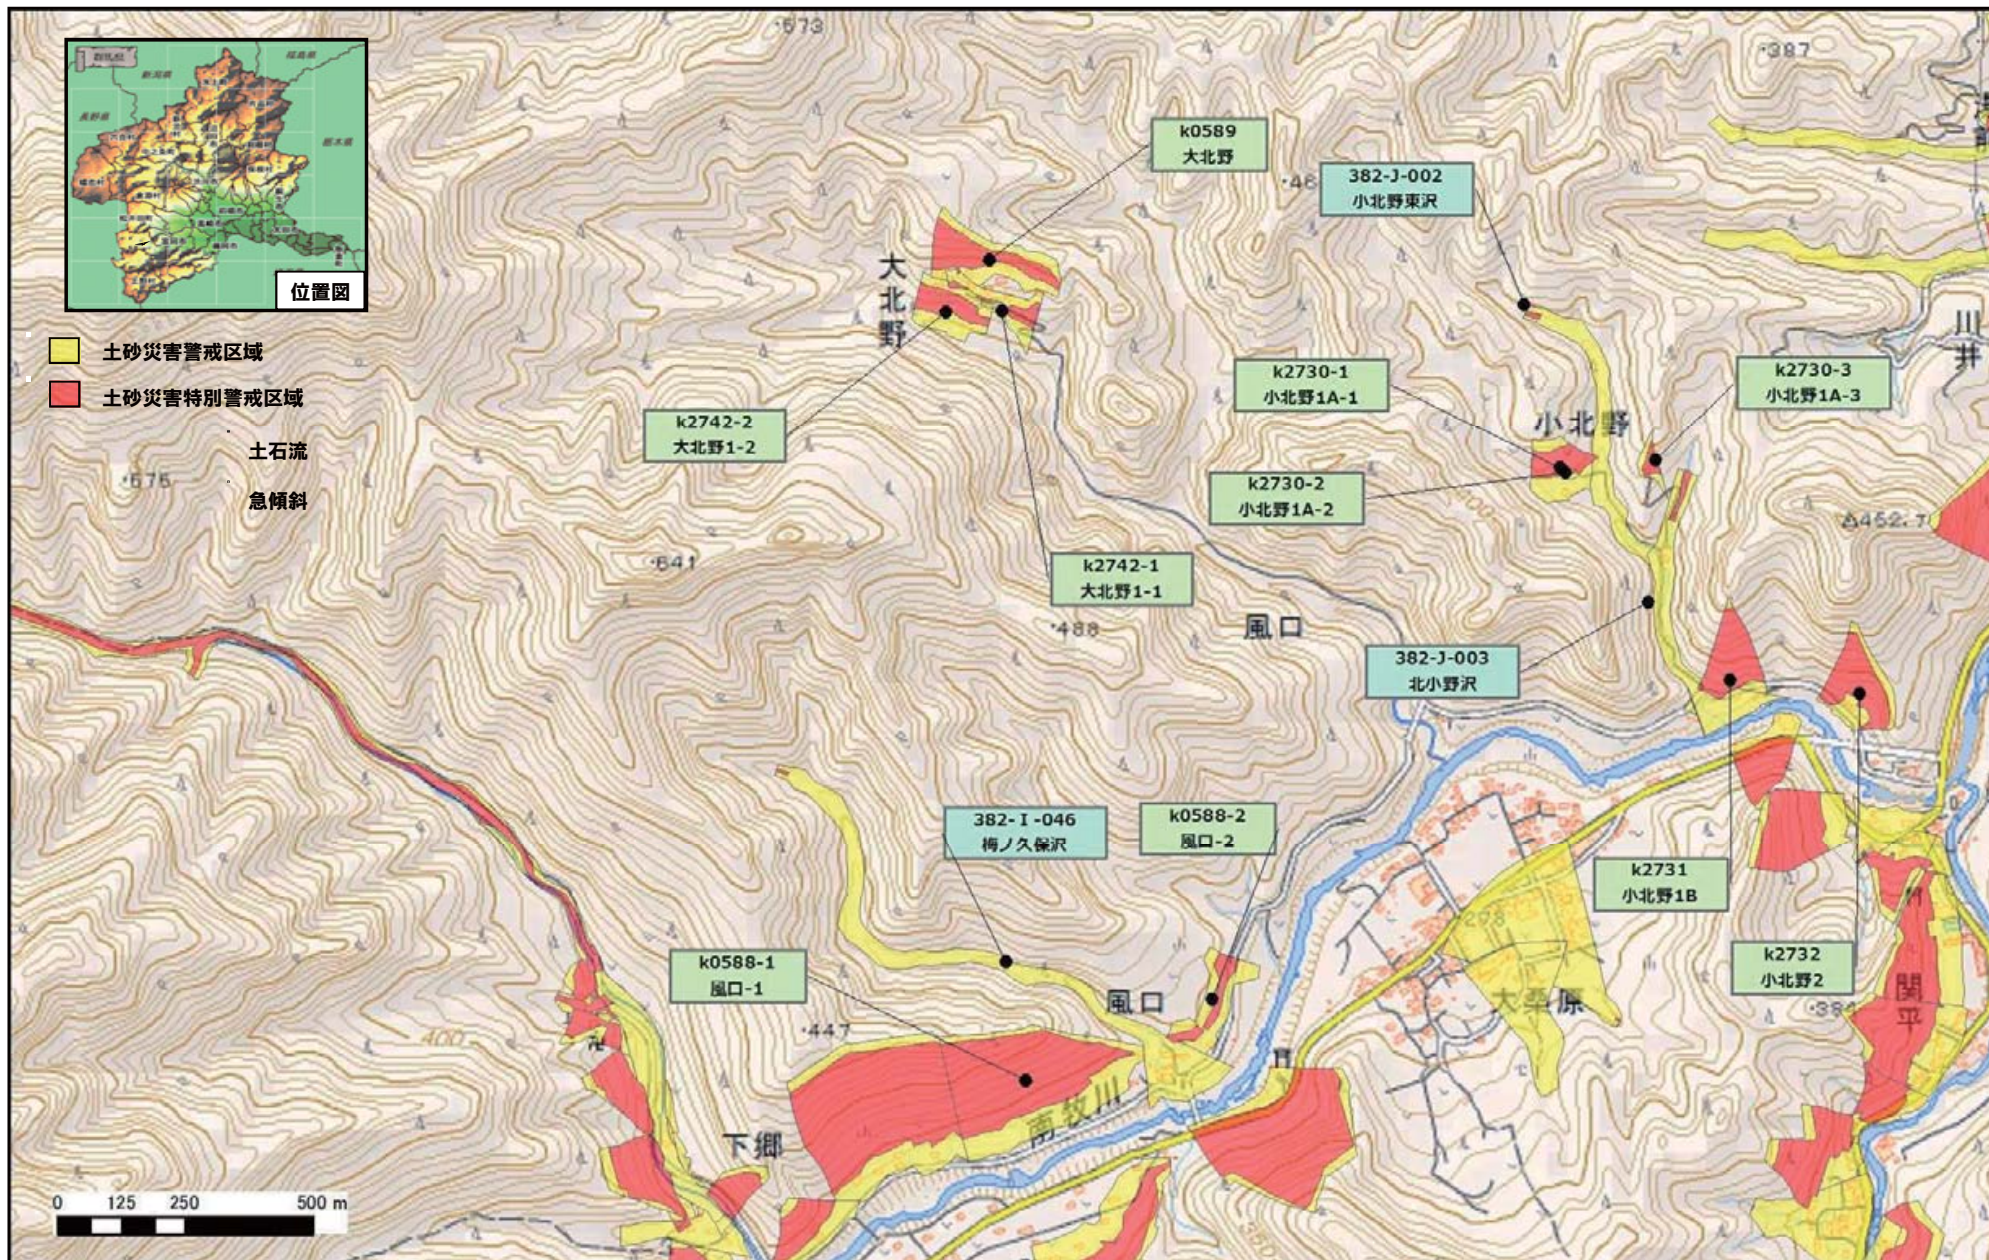

下仁田町南野牧地区

下仁田町南野牧地区

下仁田町南野牧地区

令和元年5月31日 群馬県告示第37号

下仁田町南野牧地区

下仁田町南野牧地区

令和元年5月31日 群馬県告示第37号

下仁田町南野牧地区

下仁田町本宿地区

下仁田町風口地区