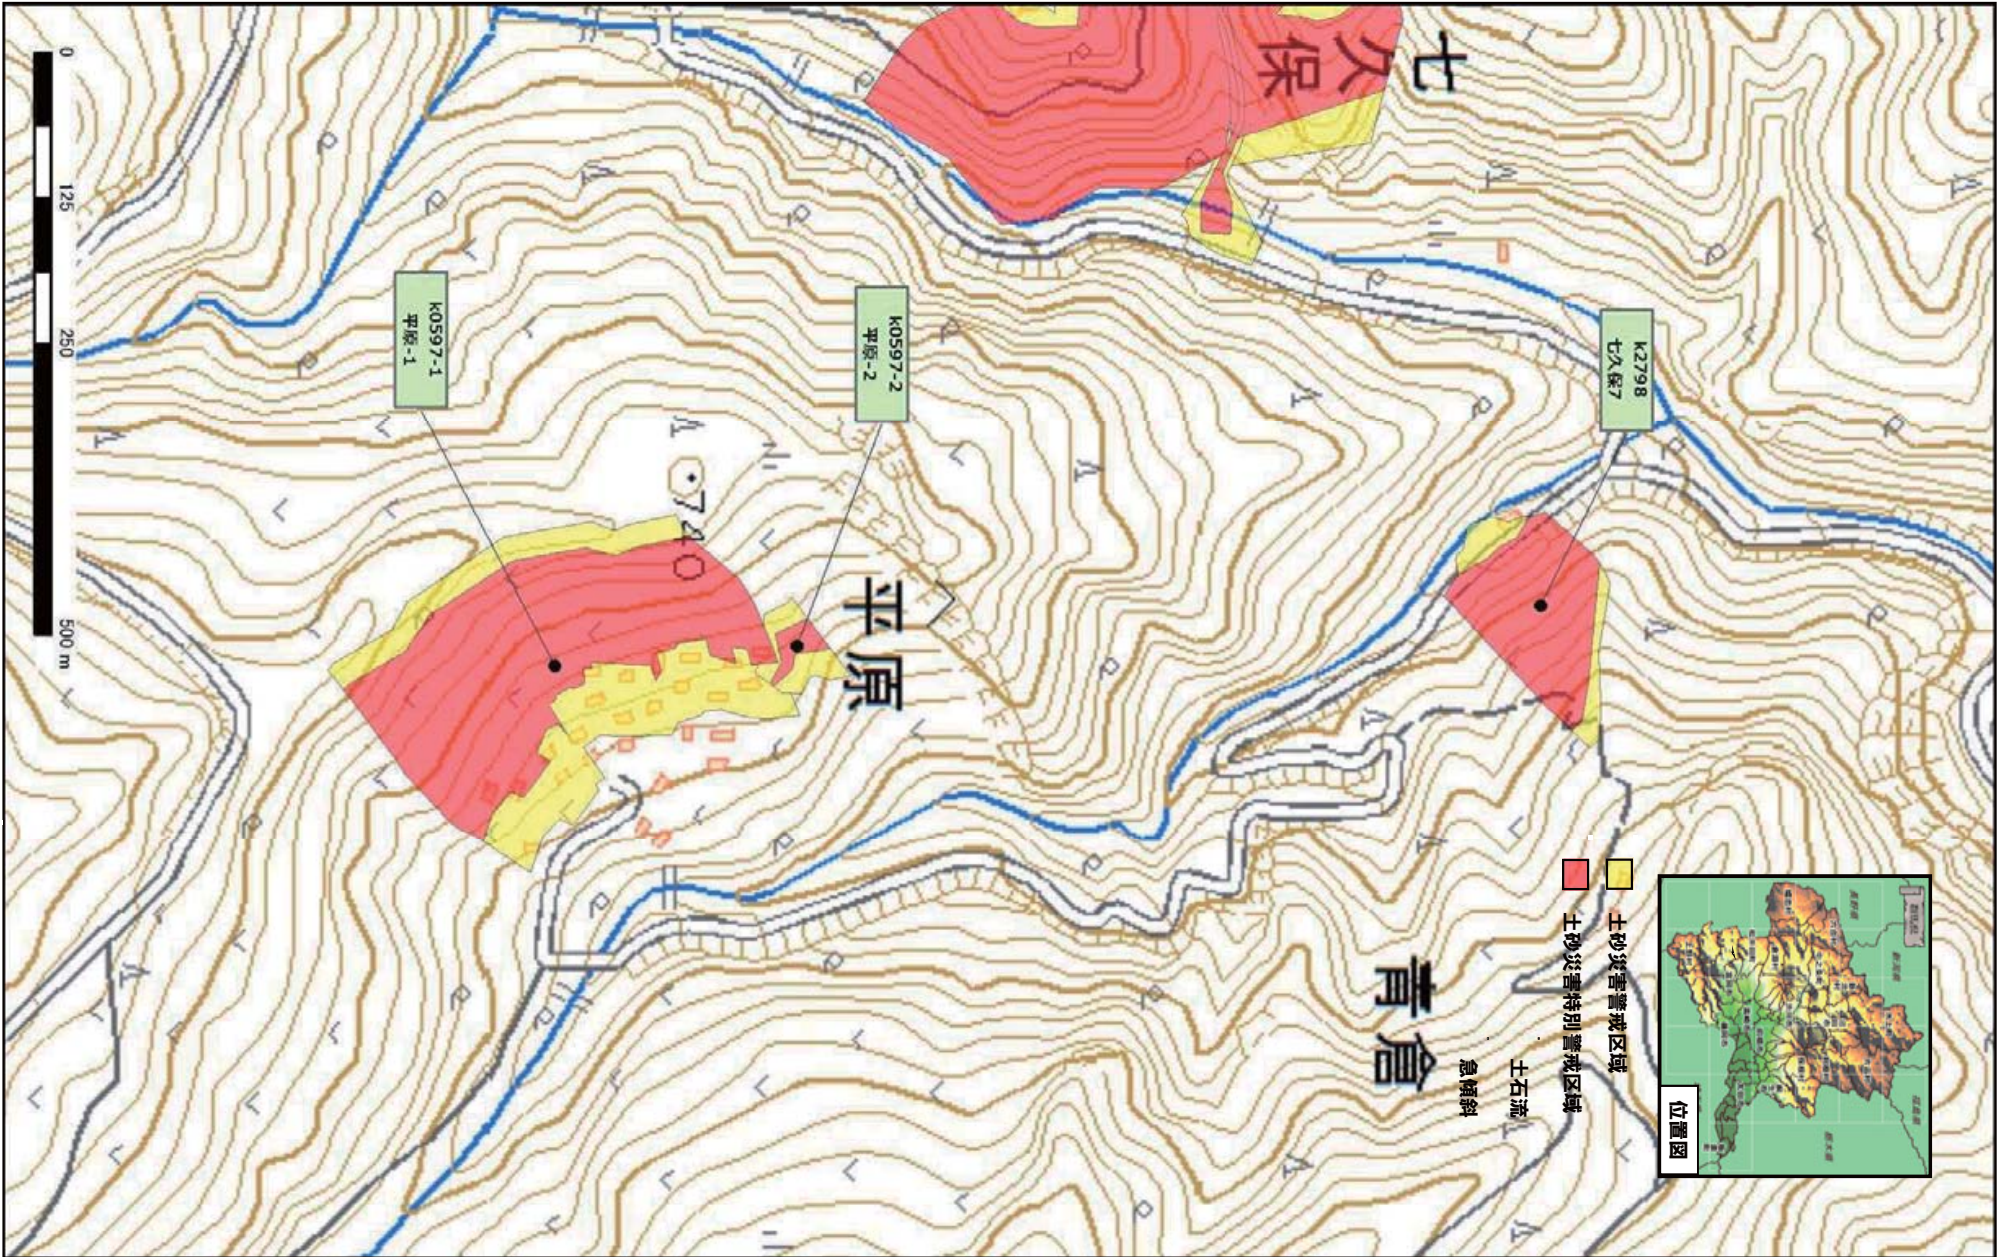

下仁田町南野牧地区

下仁田町南野牧地区

下仁田町南野牧地区

令和元年5月31日 群馬県告示第37号

下仁田町南野牧地区

下仁田町南野牧地区

令和元年5月31日 群馬県告示第37号

下仁田町南野牧地区

下仁田町本宿地区

下仁田町風口地区