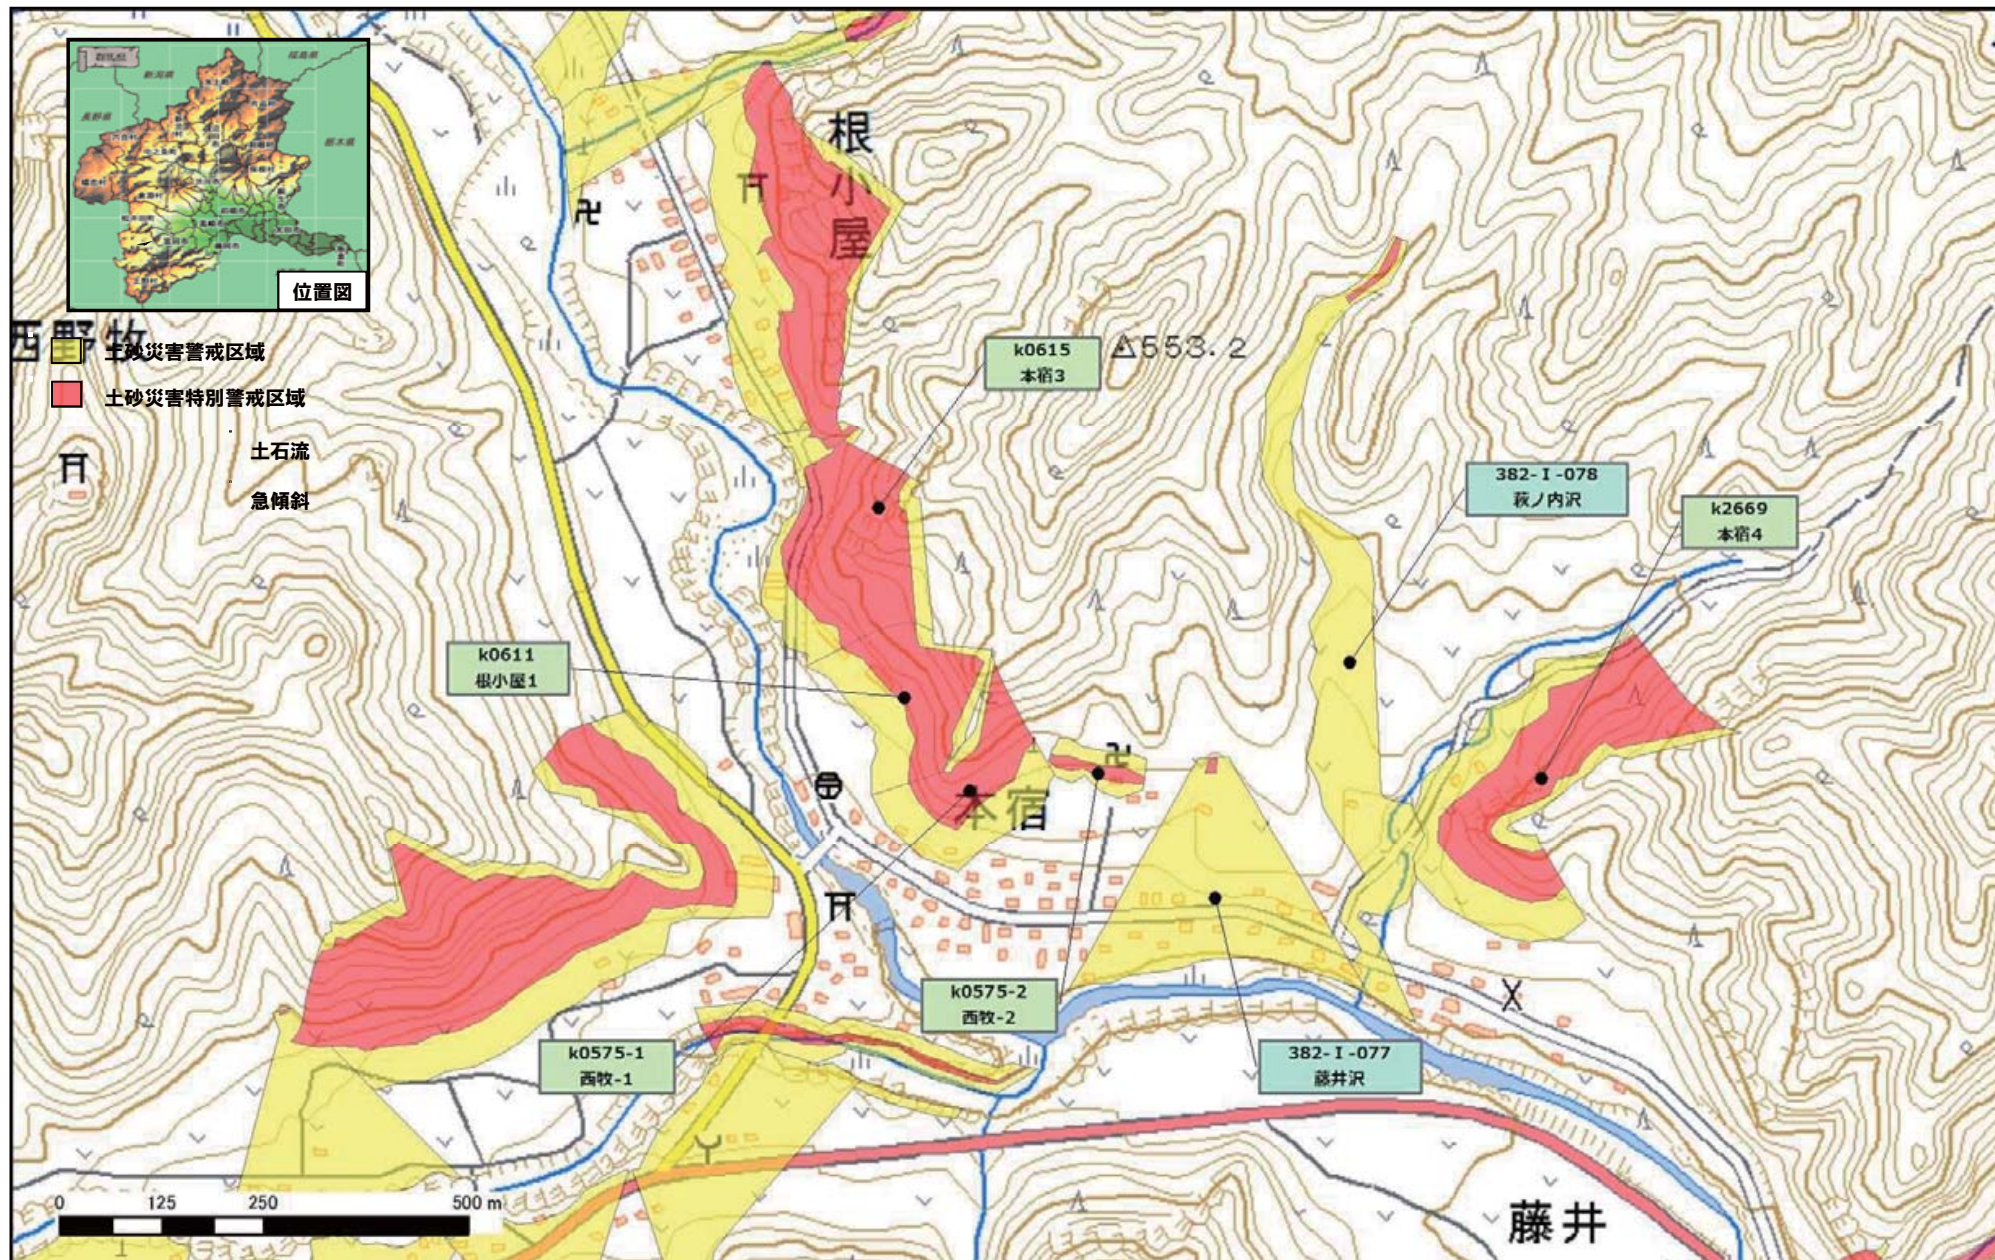

下仁田町南野牧地区

下仁田町南野牧地区

下仁田町南野牧地区

令和元年5月31日 群馬県告示第37号

下仁田町南野牧地区

下仁田町南野牧地区

令和元年5月31日 群馬県告示第37号

下仁田町南野牧地区

下仁田町本宿地区

下仁田町風口地区