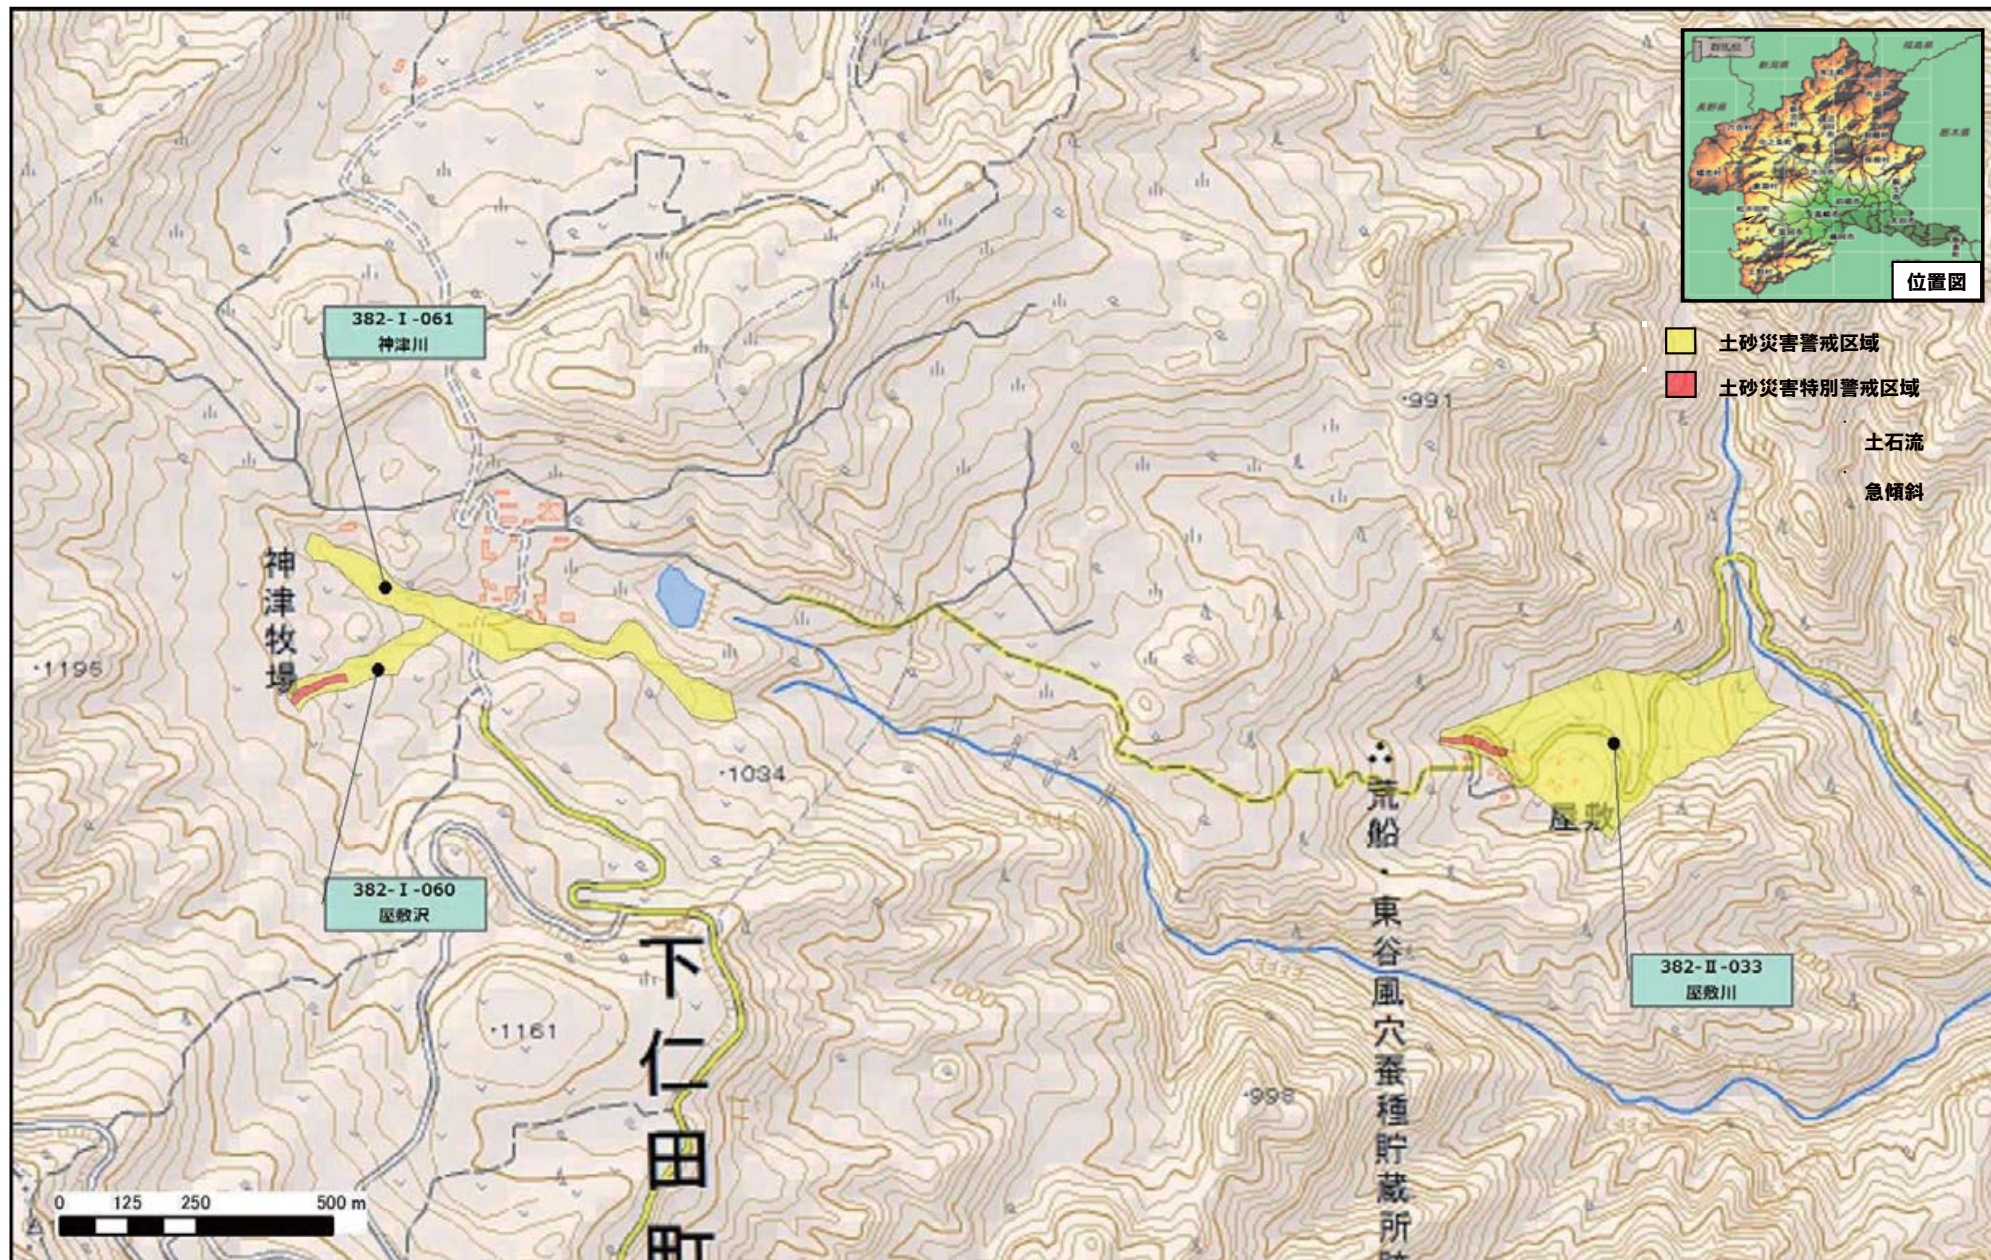

下仁田町南野牧地区

下仁田町南野牧地区

下仁田町南野牧地区

令和元年5月31日 群馬県告示第37号

下仁田町南野牧地区

下仁田町南野牧地区

令和元年5月31日 群馬県告示第37号

下仁田町南野牧地区

下仁田町本宿地区

下仁田町風口地区