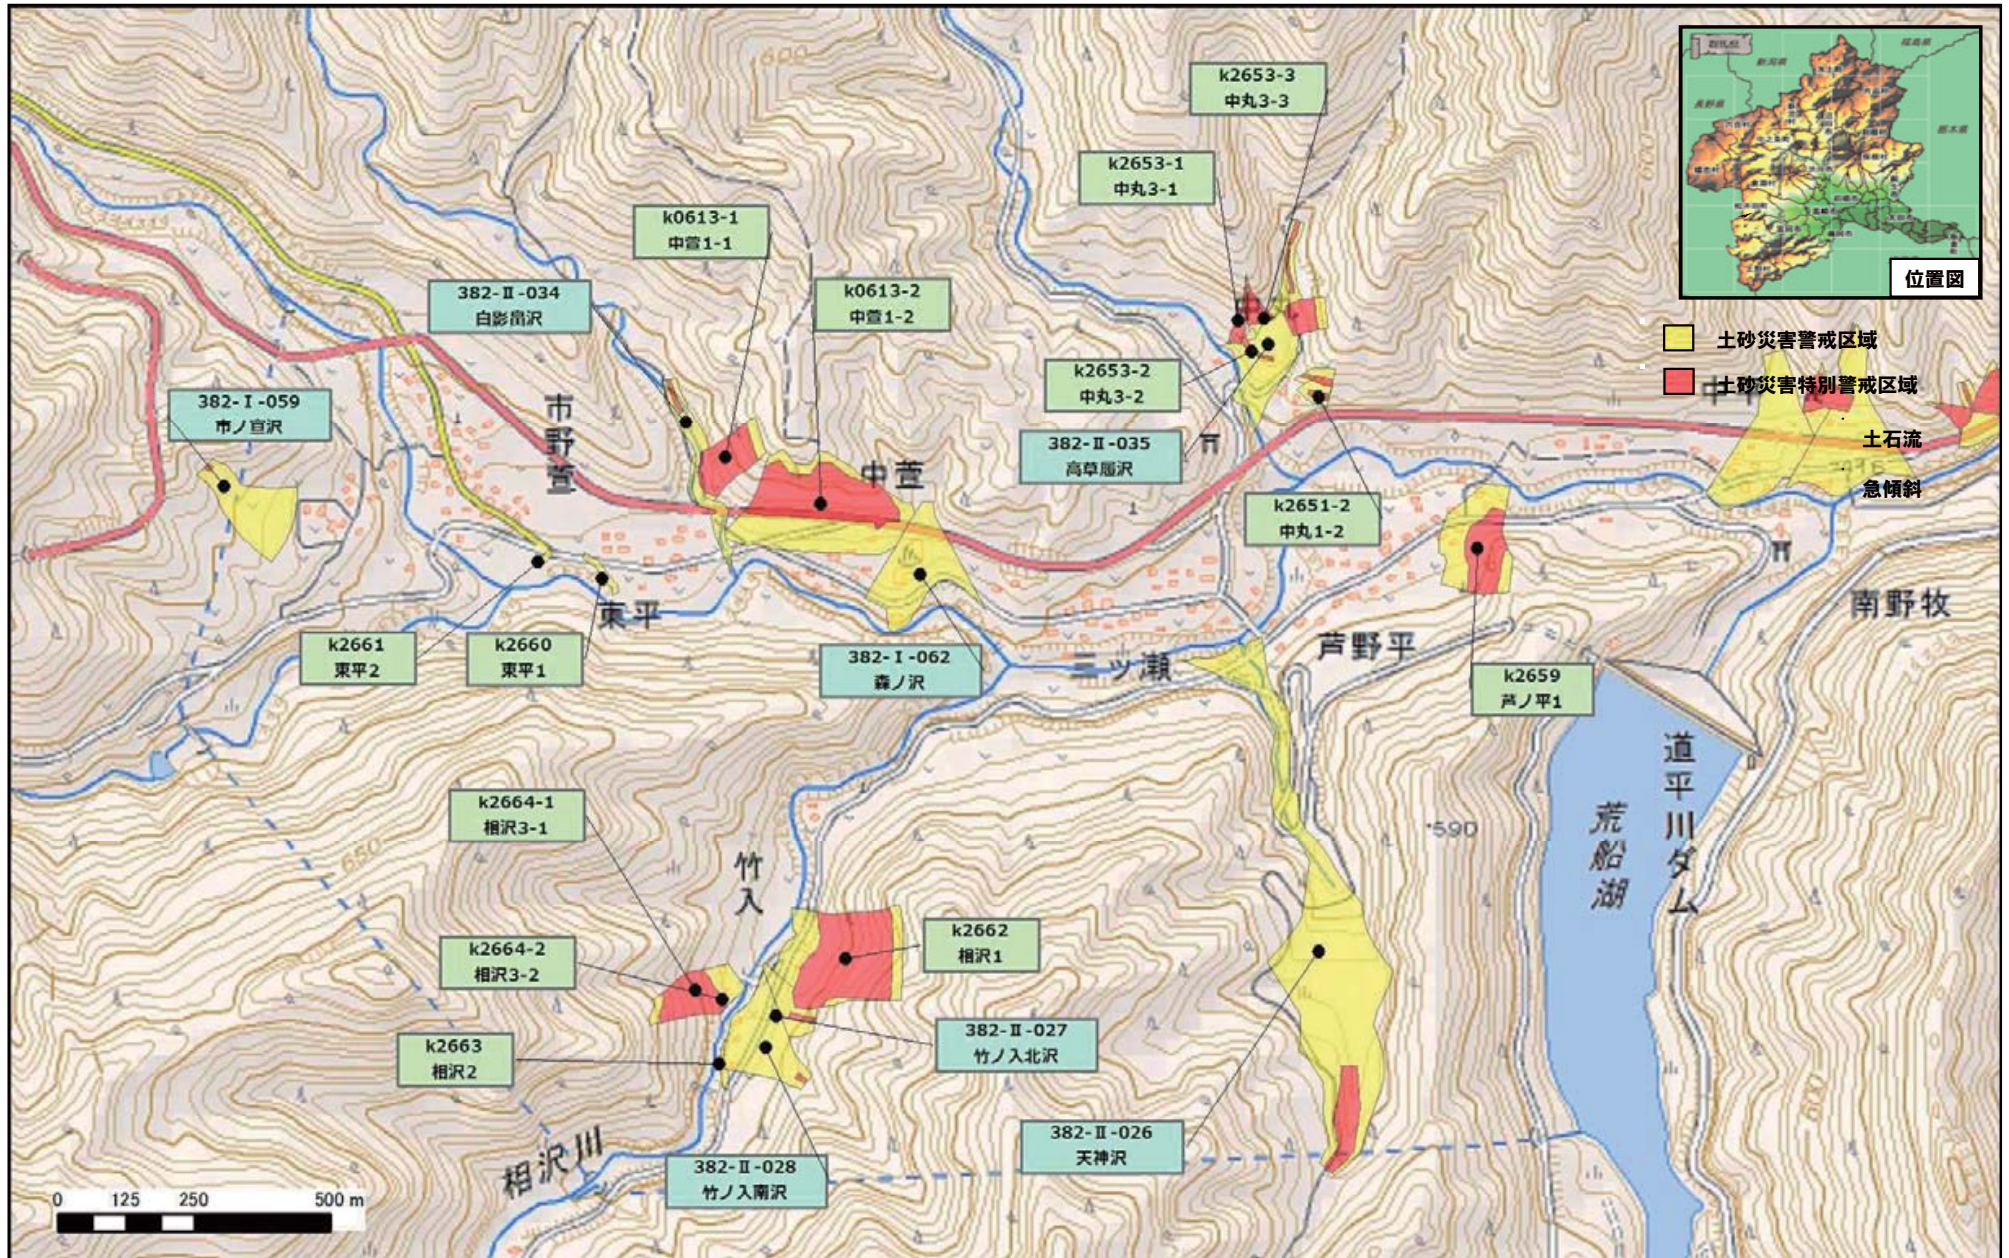

下仁田町南野牧地区

下仁田町南野牧地区

下仁田町南野牧地区

令和元年5月31日 群馬県告示第37号

下仁田町南野牧地区

下仁田町南野牧地区

令和元年5月31日 群馬県告示第37号

下仁田町南野牧地区

下仁田町本宿地区

下仁田町風口地区