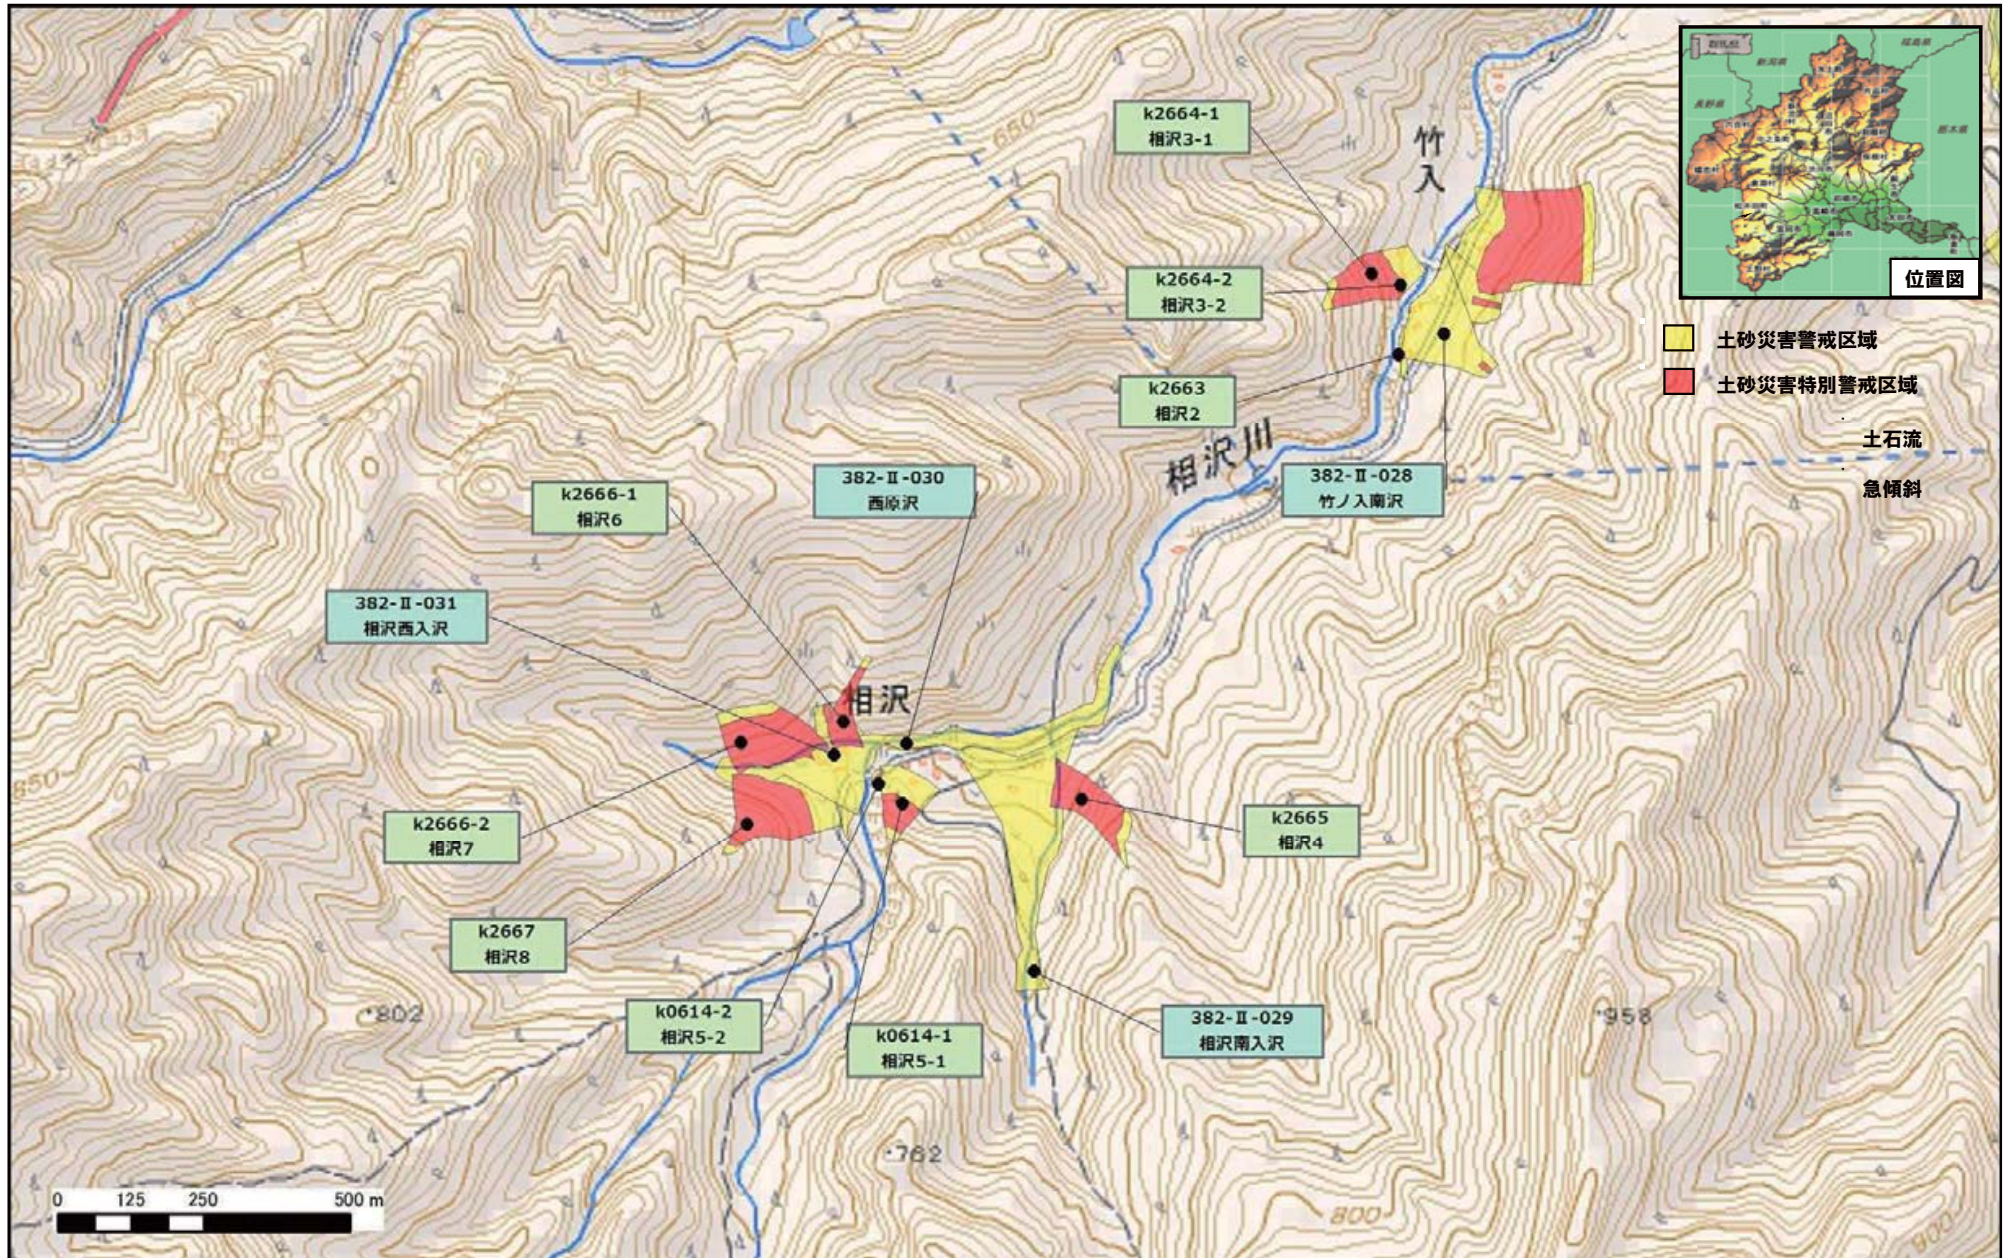

下仁田町南野牧地区

下仁田町南野牧地区

下仁田町南野牧地区

令和元年5月31日 群馬県告示第37号

下仁田町南野牧地区

下仁田町南野牧地区

令和元年5月31日 群馬県告示第37号

下仁田町南野牧地区

下仁田町本宿地区

下仁田町風口地区