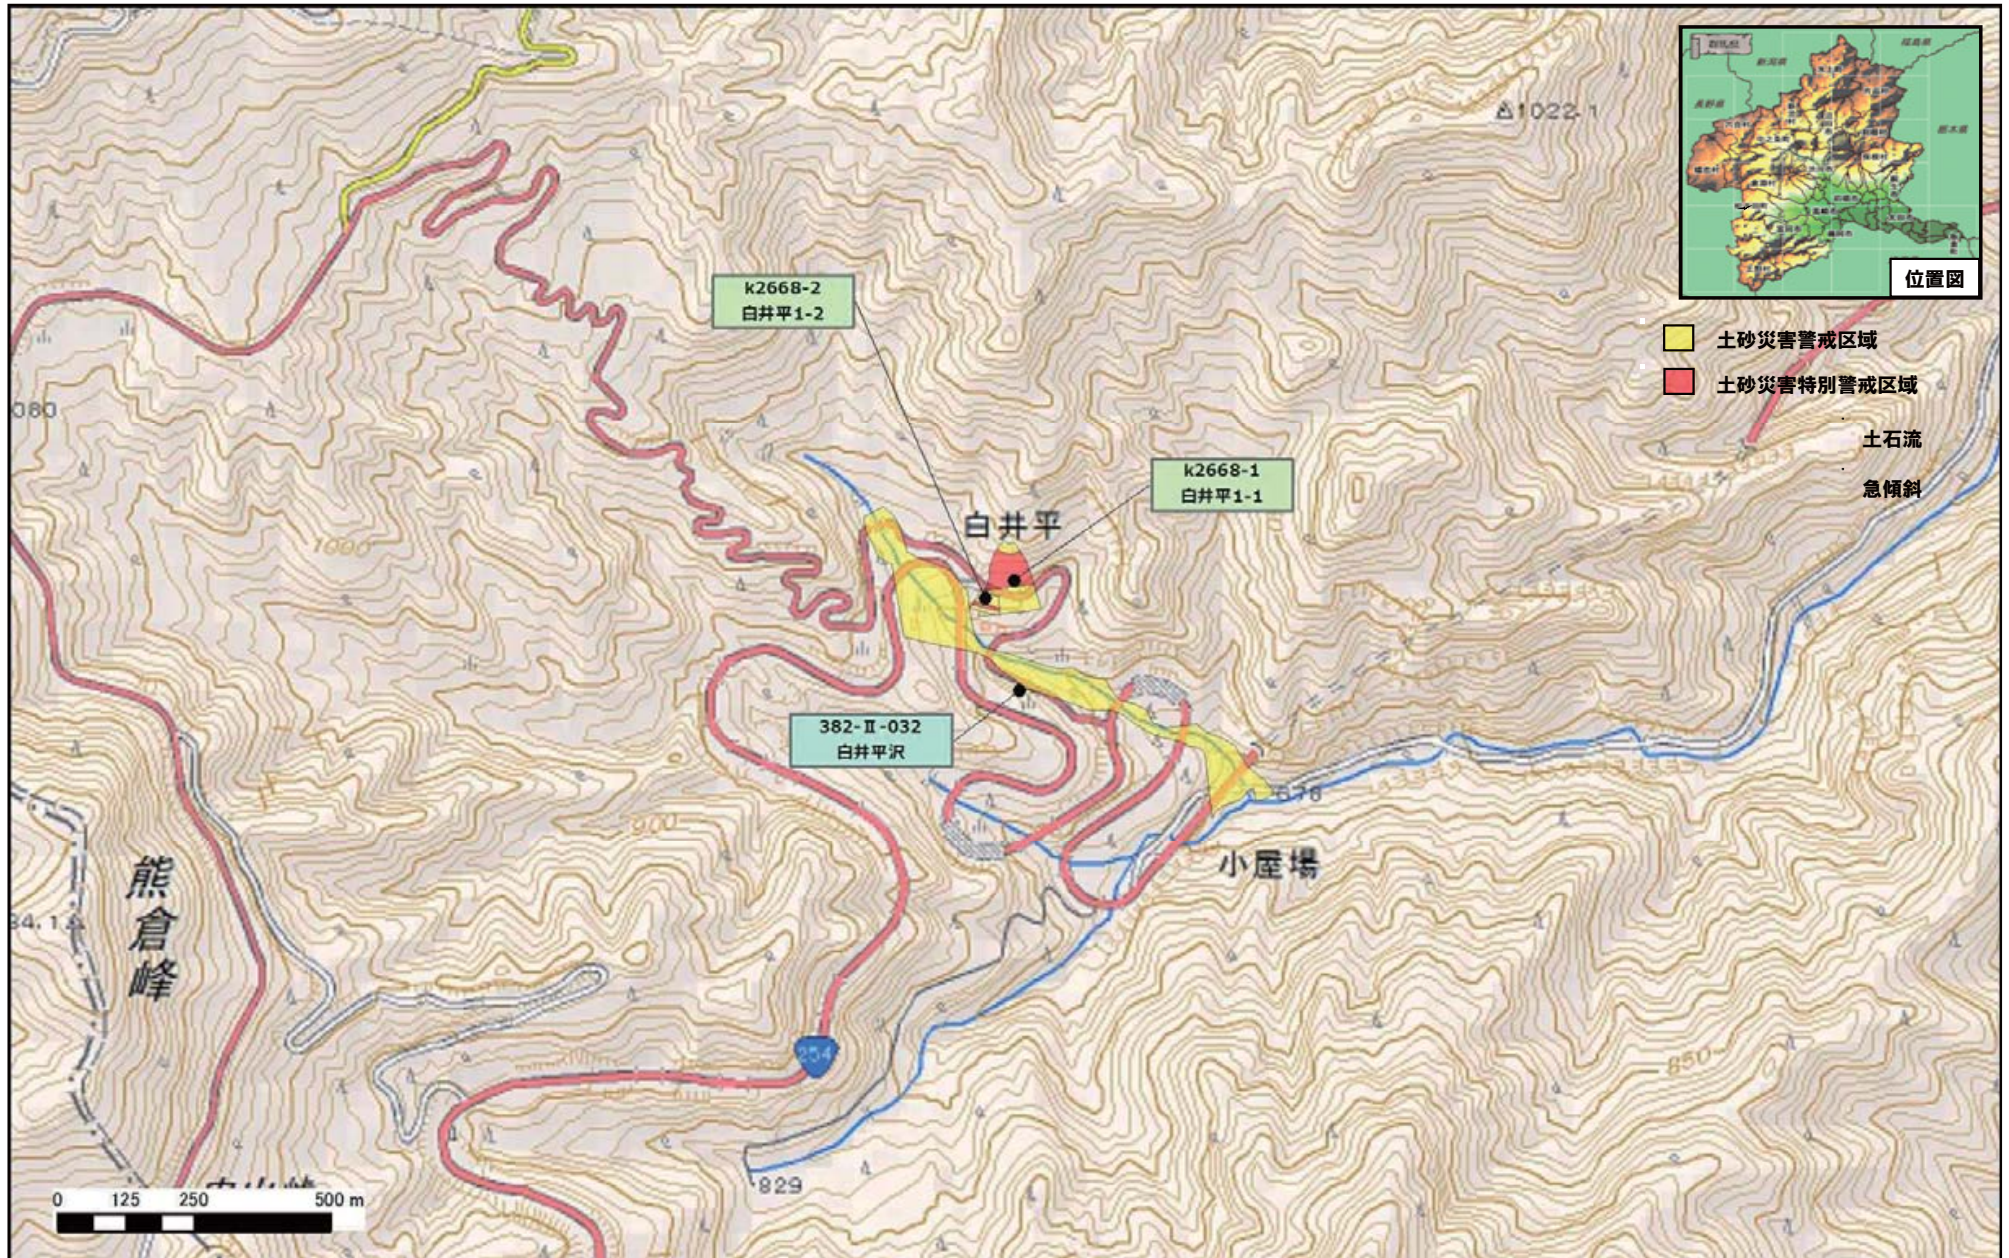

下仁田町南野牧地区

下仁田町南野牧地区

下仁田町南野牧地区

令和元年5月31日 群馬県告示第37号

下仁田町南野牧地区

下仁田町南野牧地区

令和元年5月31日 群馬県告示第37号

下仁田町南野牧地区

下仁田町本宿地区

下仁田町風口地区