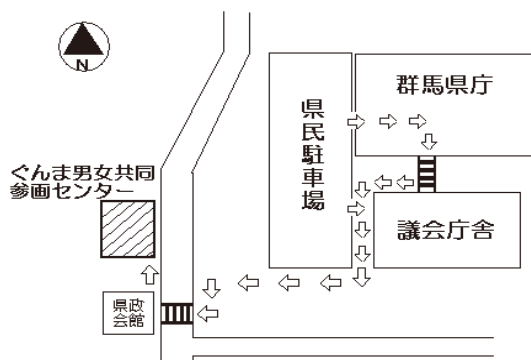

TEL 027・224・4523

FAX 027・224・4523

Eメール g-tifuren@iris.ocn.ne.jp

ぐんま男女共同参画センターのご案内

■電車・バス

・JR両毛線前橋駅下車、バス約6分

■車

・関越自動車道前橋インターチェンジから国道17号経由、約10分

●お車で越しの際の駐車については、県庁内「県民駐車場」をご利用ください。

県民駐車場からは、左図を参考に、県庁西側の道路の横断歩道をご利用の上、ご来館ください。

※横断歩道をご利用ください。

※個人情報は、ぐんま男女共同参画センターの事業運営目的のみに使用し、他の目的で使用することはありません。