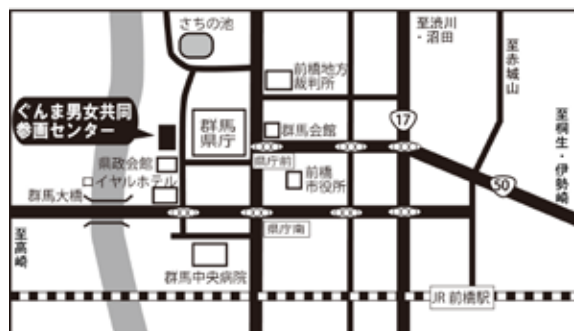

●申込み・問い合わせ先

群馬県ぐんま男女共同参画センター

TEL 027-224-2211

FAX 027-224-2214

メール sankakuse@pref.gunma.lg.jp

※休館日：月曜日

メールアドレス
QRコード

★駐車場は県庁内の「県民駐車場」をご利用ください。