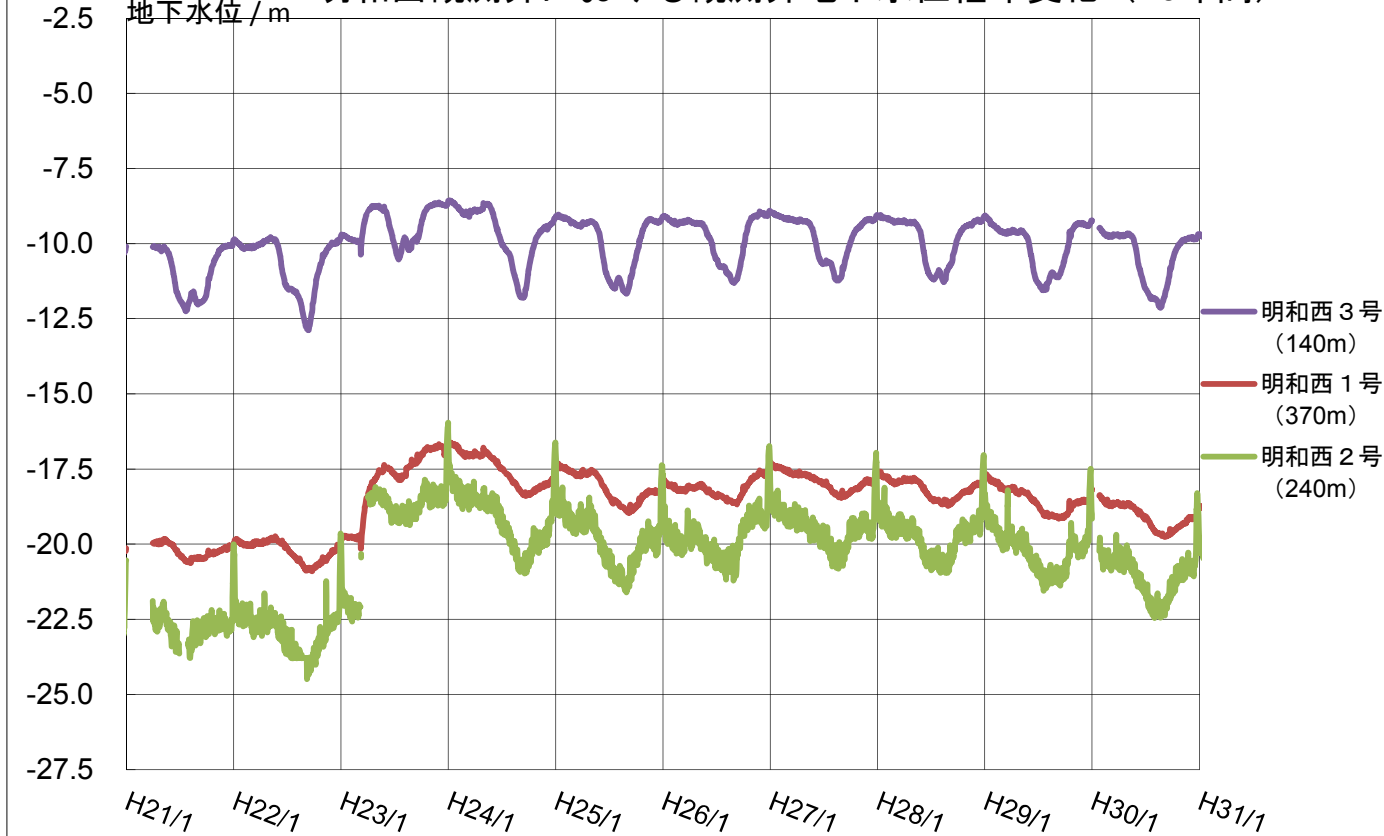

明和西観測井における観測井地下水位経年変化（10年間）

明和西観測井における地盤沈下変動量経年変化（10年間）