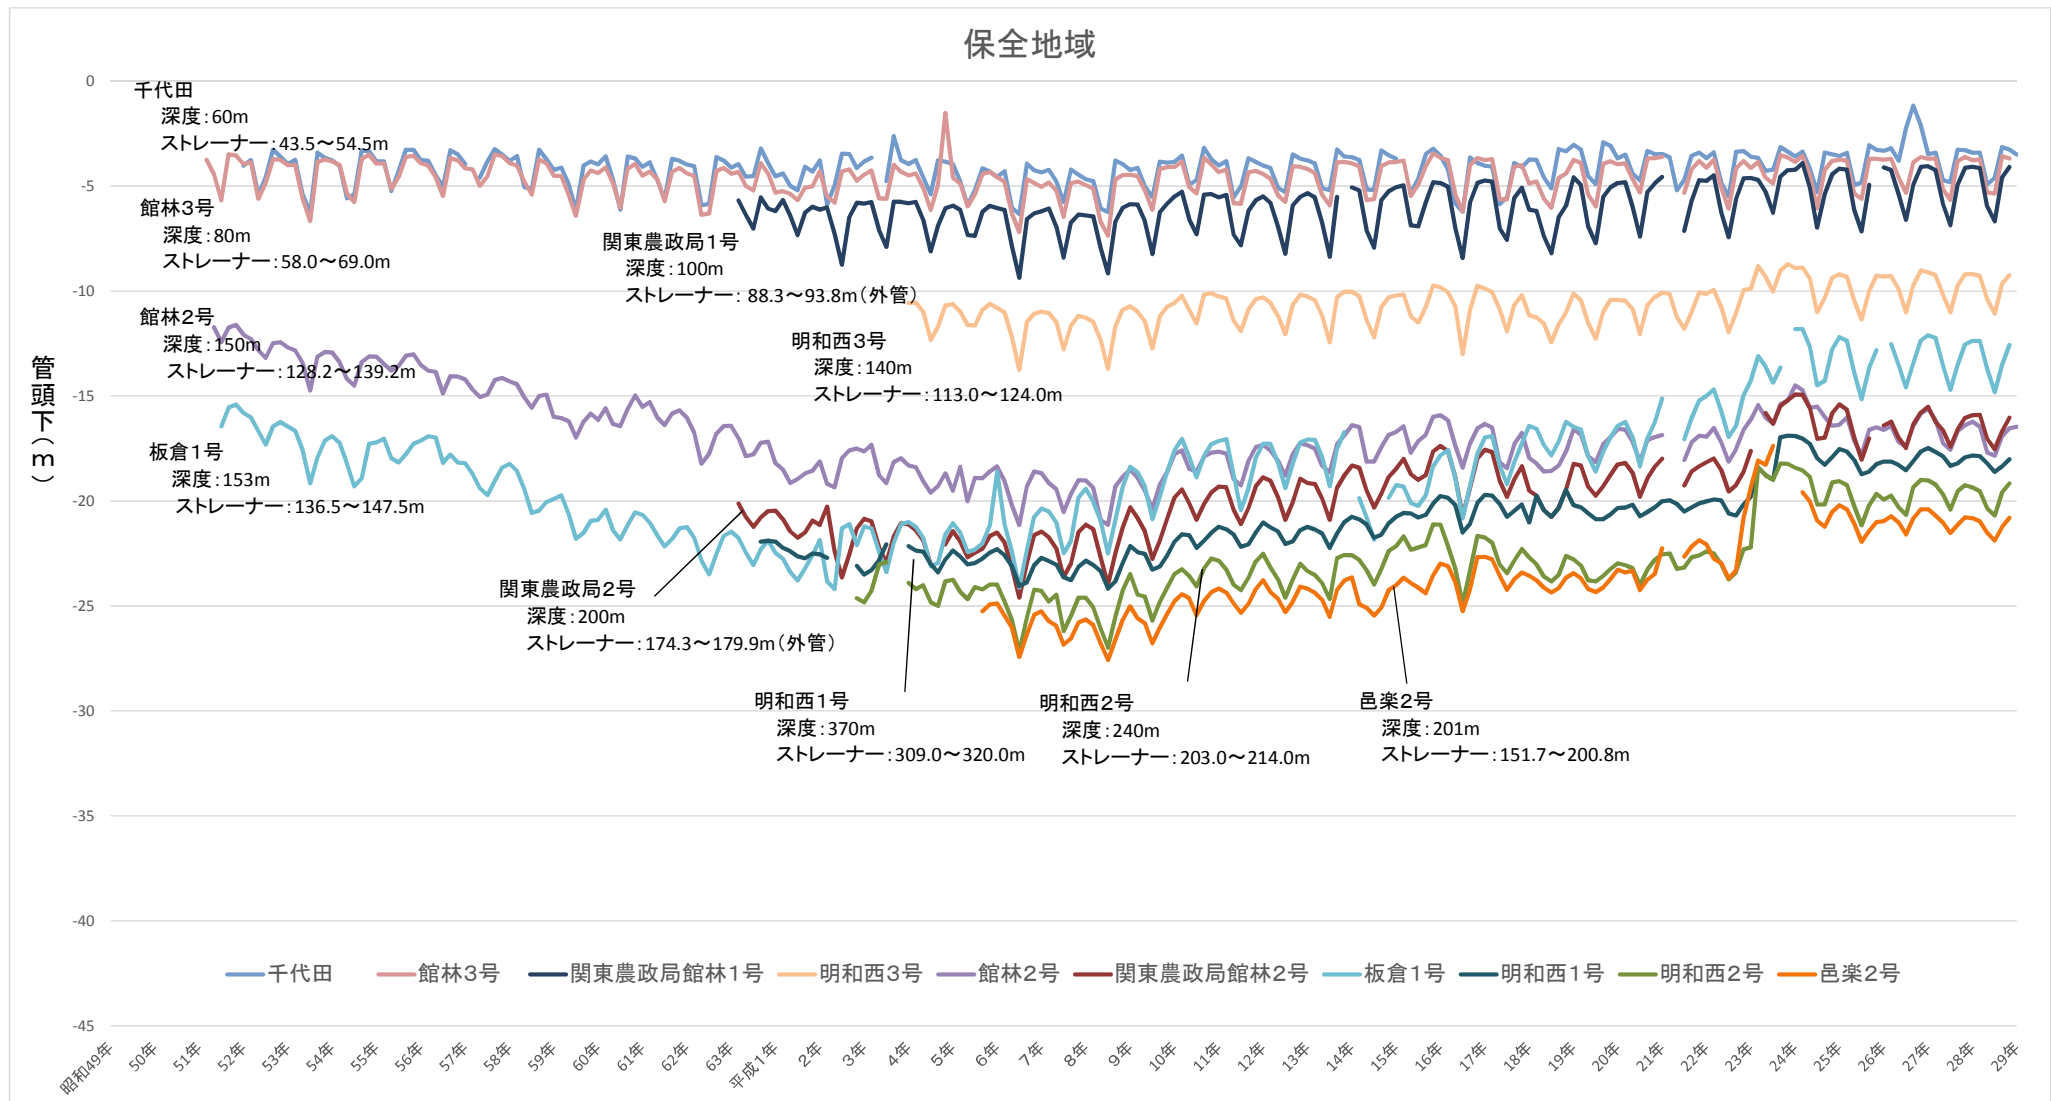

地下水水位経年変化

地下水位経年変化

地下水位経年変化