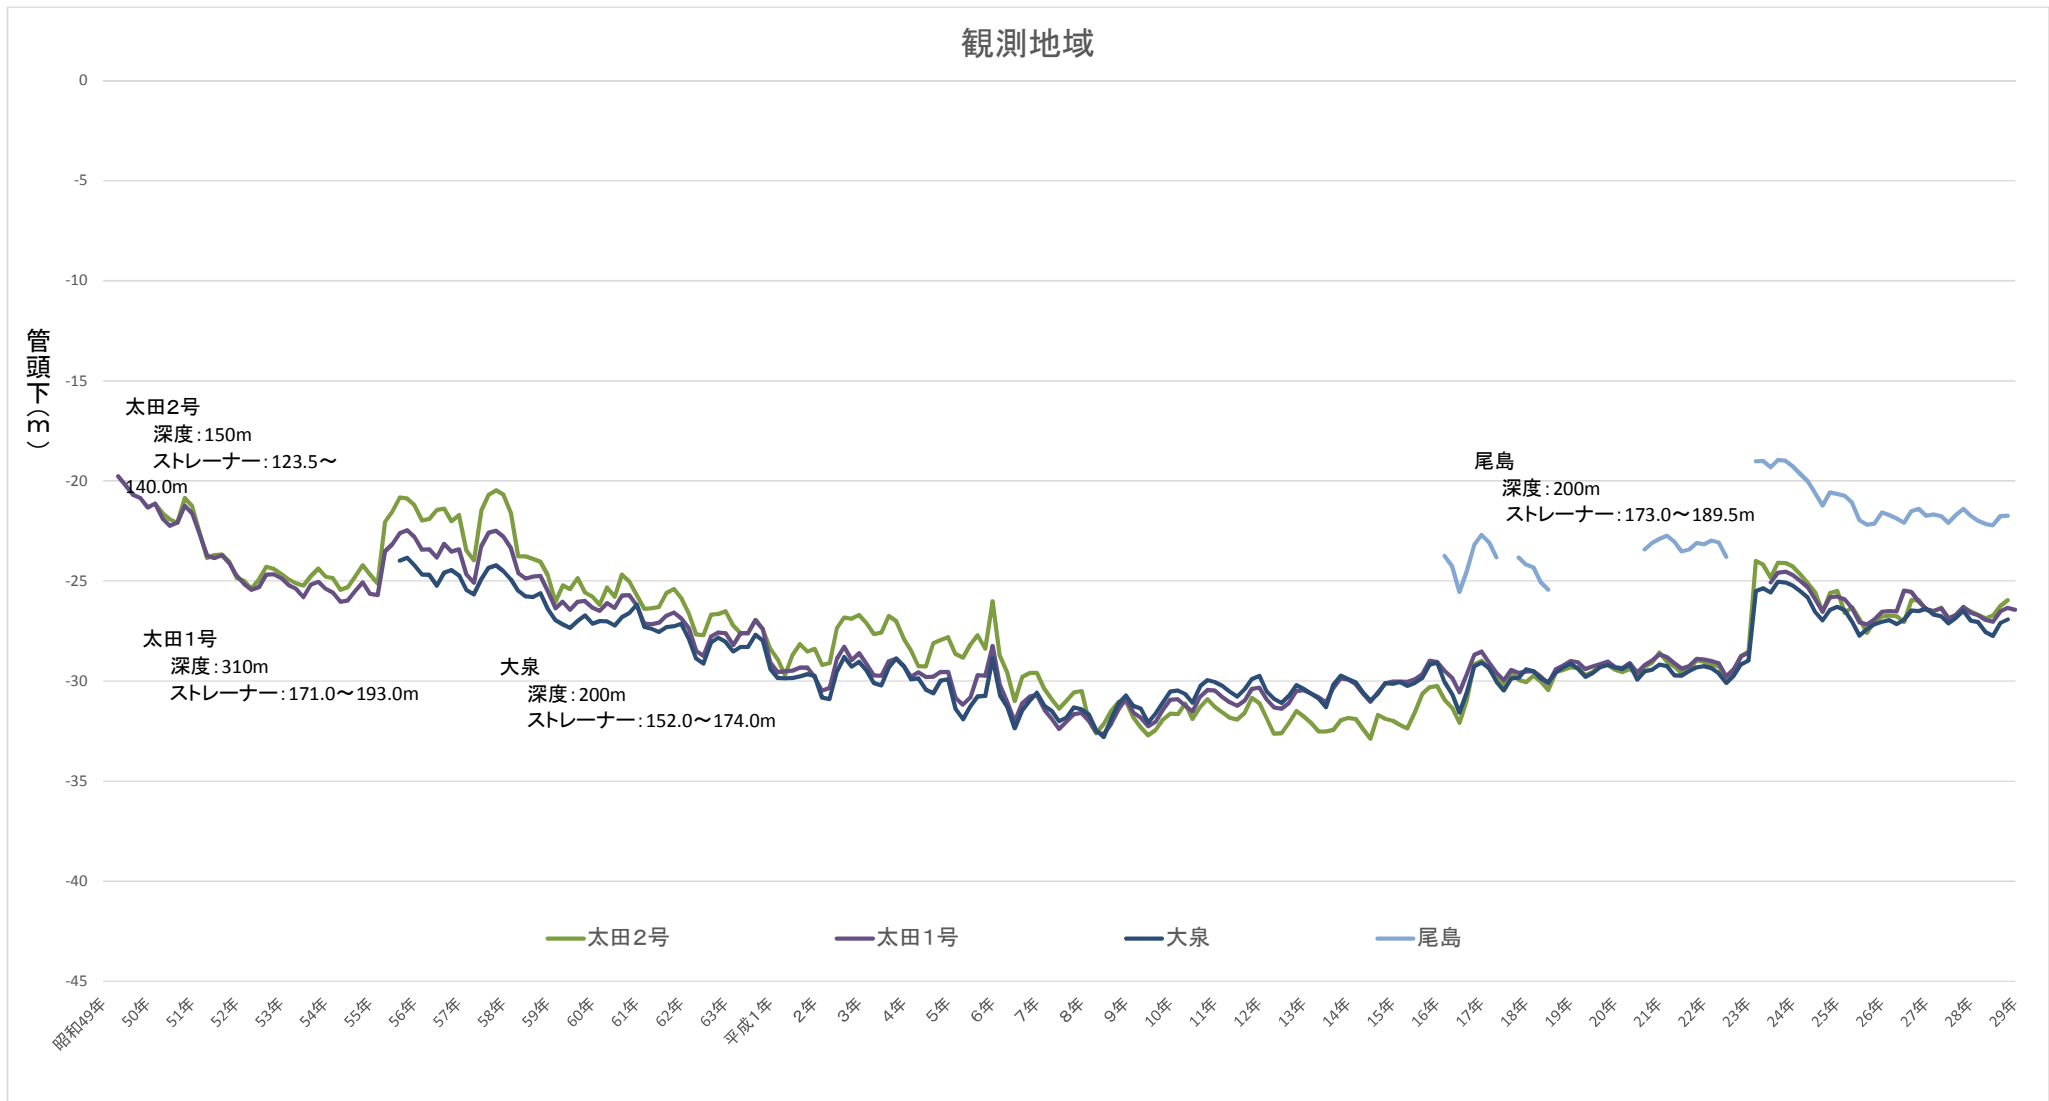

地下水水位経年変化

地下水位経年変化

地下水位経年変化