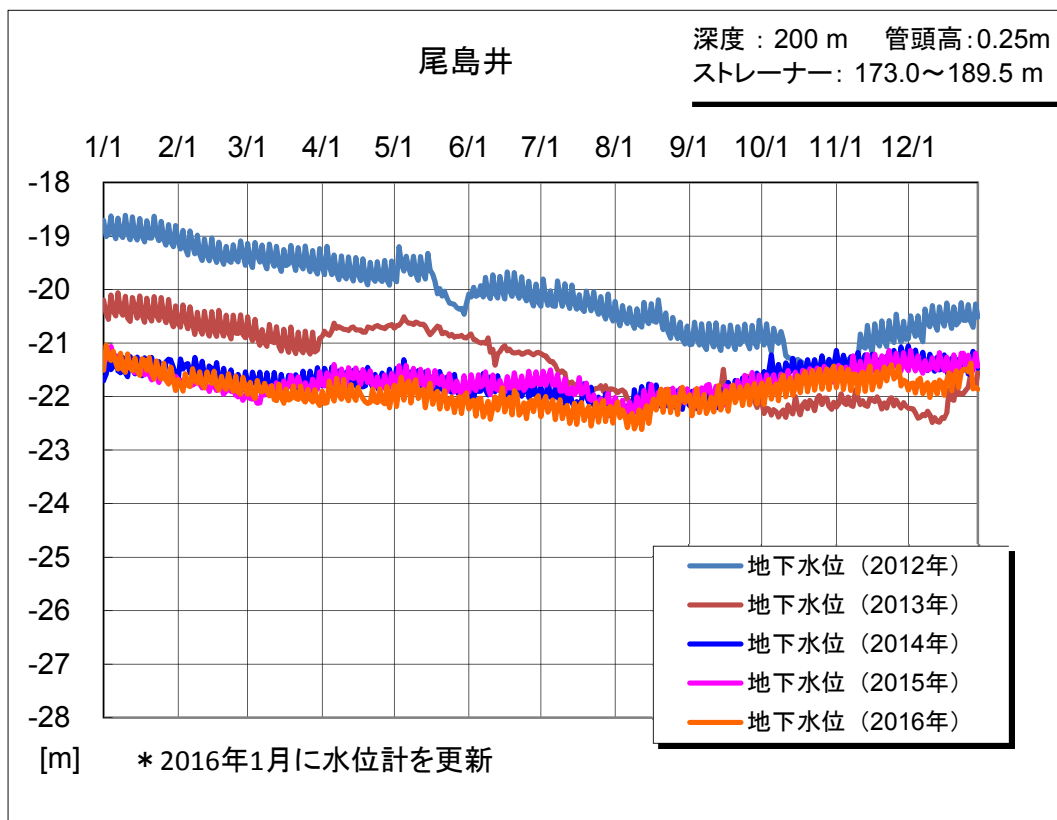

各観測井における地下水位及び地盤変動量の観測結果

各観測井における地下水位及び地盤変動量の観測結果

各観測井における地下水位及び地盤変動量の観測結果

各観測井における地下水位及び地盤変動量の観測結果

各観測井における地下水位及び地盤変動量の観測結果