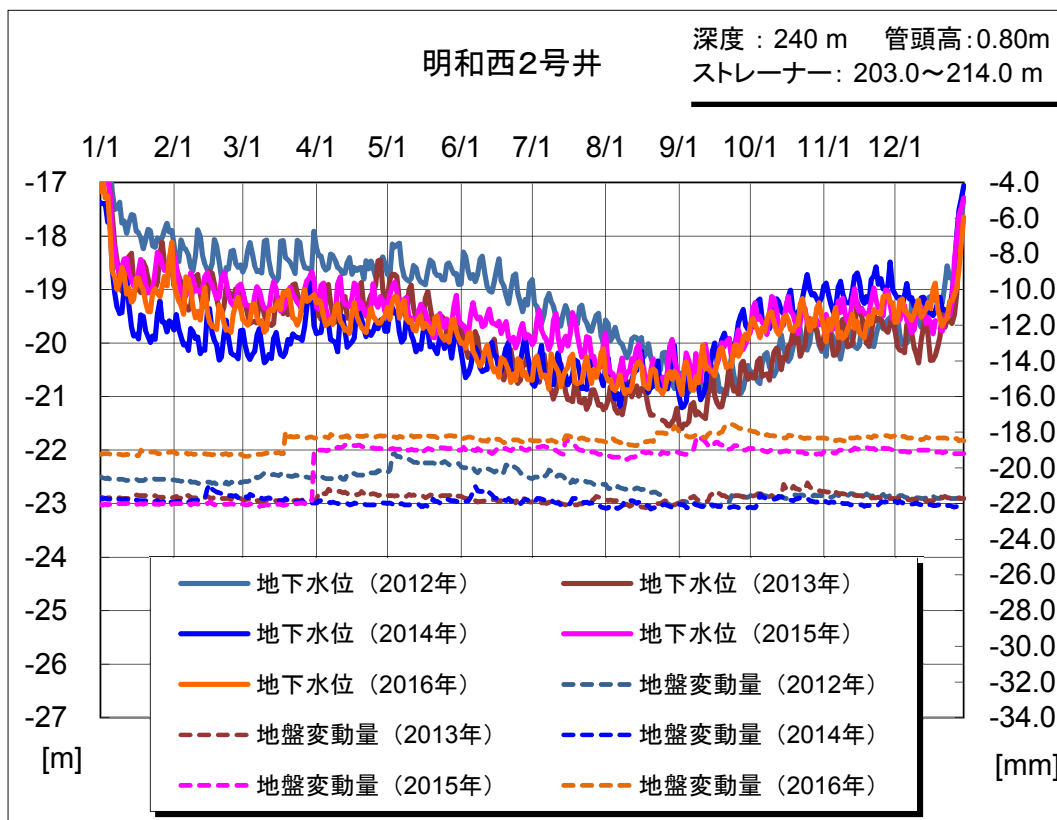

各観測井における地下水位及び地盤変動量の観測結果

各観測井における地下水位及び地盤変動量の観測結果

各観測井における地下水位及び地盤変動量の観測結果

各観測井における地下水位及び地盤変動量の観測結果

各観測井における地下水位及び地盤変動量の観測結果