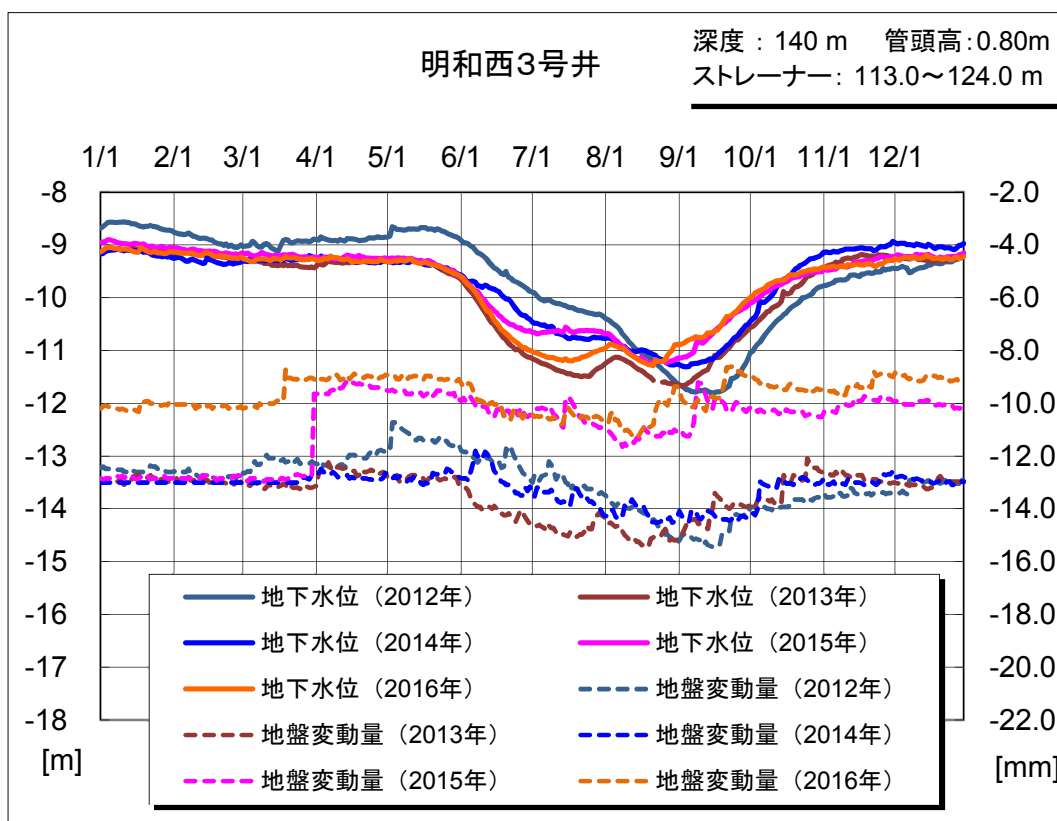

各観測井における地下水位及び地盤変動量の観測結果

各観測井における地下水位及び地盤変動量の観測結果

各観測井における地下水位及び地盤変動量の観測結果

各観測井における地下水位及び地盤変動量の観測結果

各観測井における地下水位及び地盤変動量の観測結果