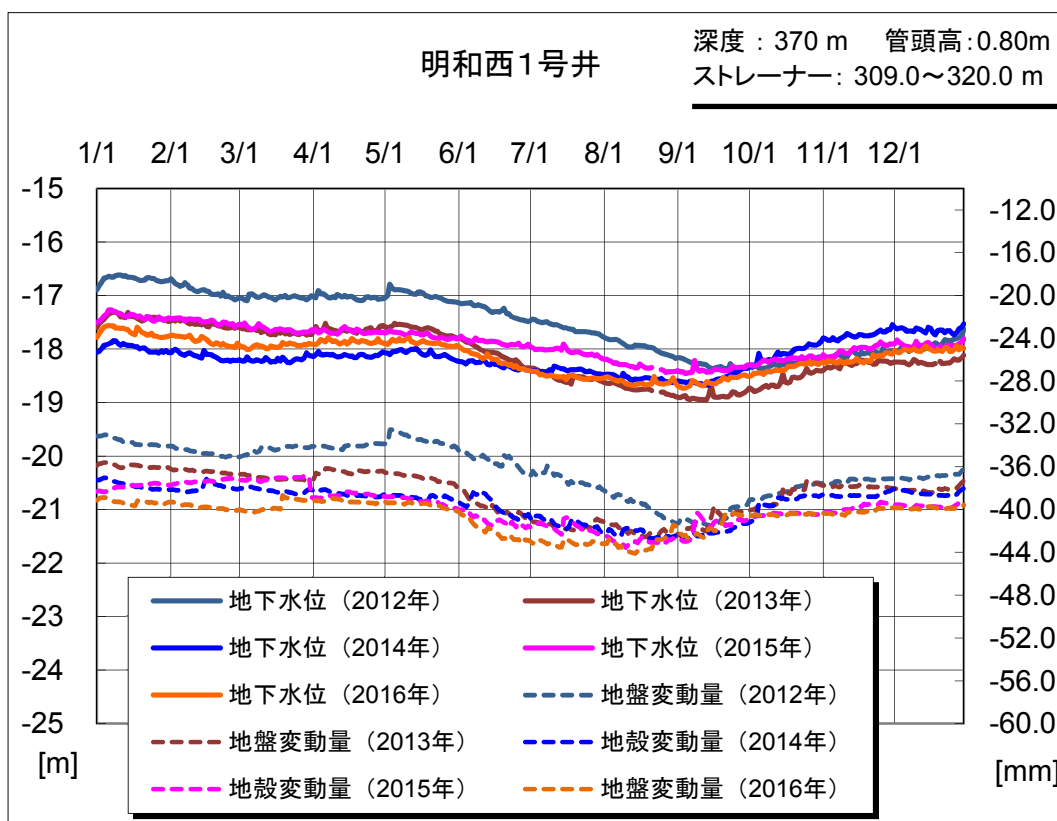

各観測井における地下水位及び地盤変動量の観測結果

各観測井における地下水位及び地盤変動量の観測結果

各観測井における地下水位及び地盤変動量の観測結果

各観測井における地下水位及び地盤変動量の観測結果

各観測井における地下水位及び地盤変動量の観測結果