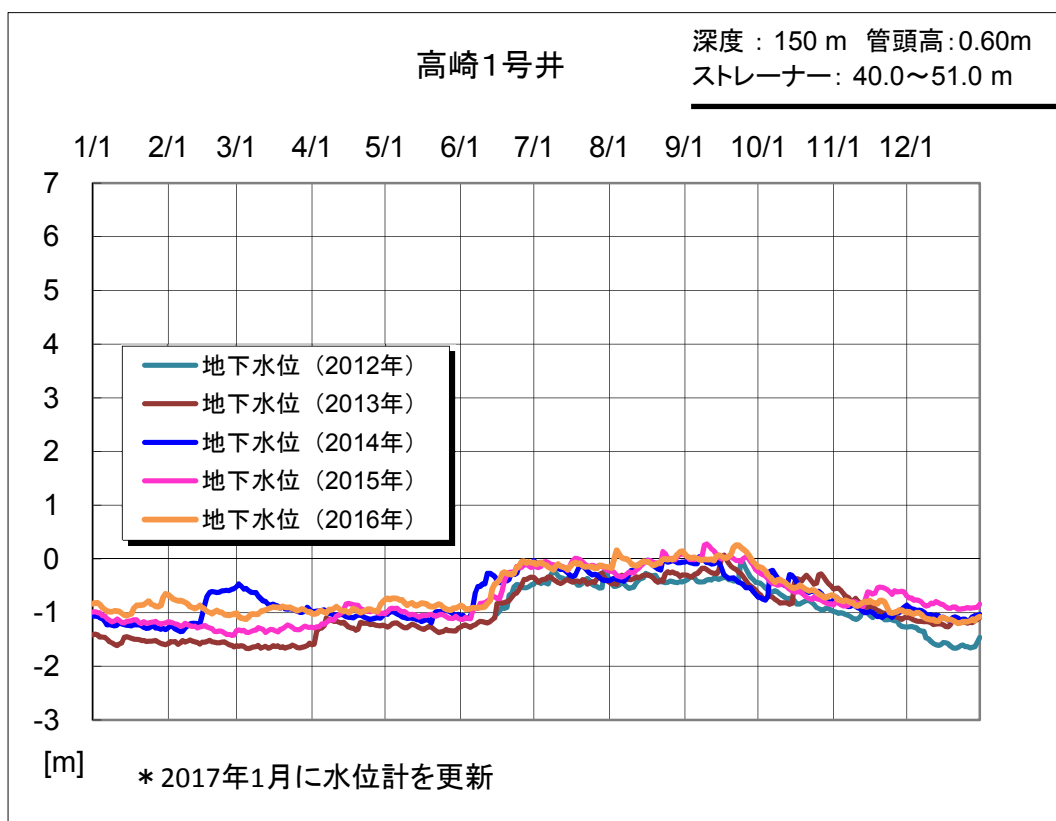

各観測井における地下水位及び地盤変動量の観測結果

各観測井における地下水位及び地盤変動量の観測結果

各観測井における地下水位及び地盤変動量の観測結果

各観測井における地下水位及び地盤変動量の観測結果

各観測井における地下水位及び地盤変動量の観測結果