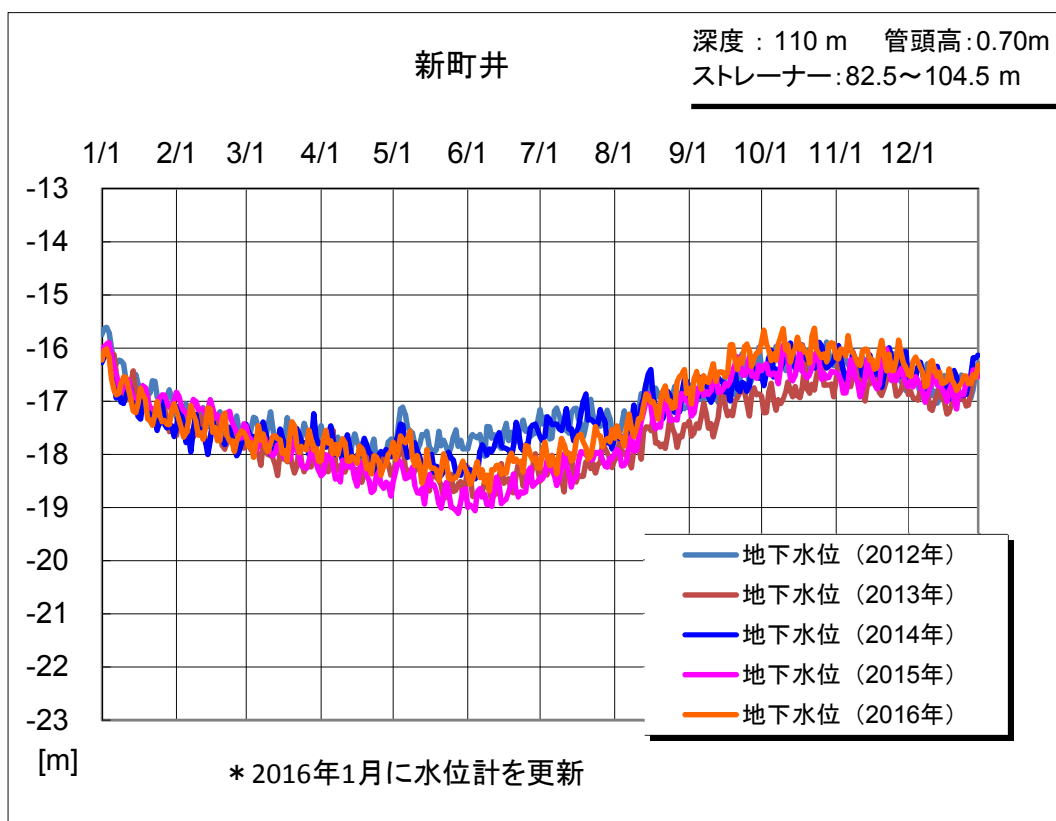

各観測井における地下水位及び地盤変動量の観測結果

各観測井における地下水位及び地盤変動量の観測結果

各観測井における地下水位及び地盤変動量の観測結果

各観測井における地下水位及び地盤変動量の観測結果

各観測井における地下水位及び地盤変動量の観測結果