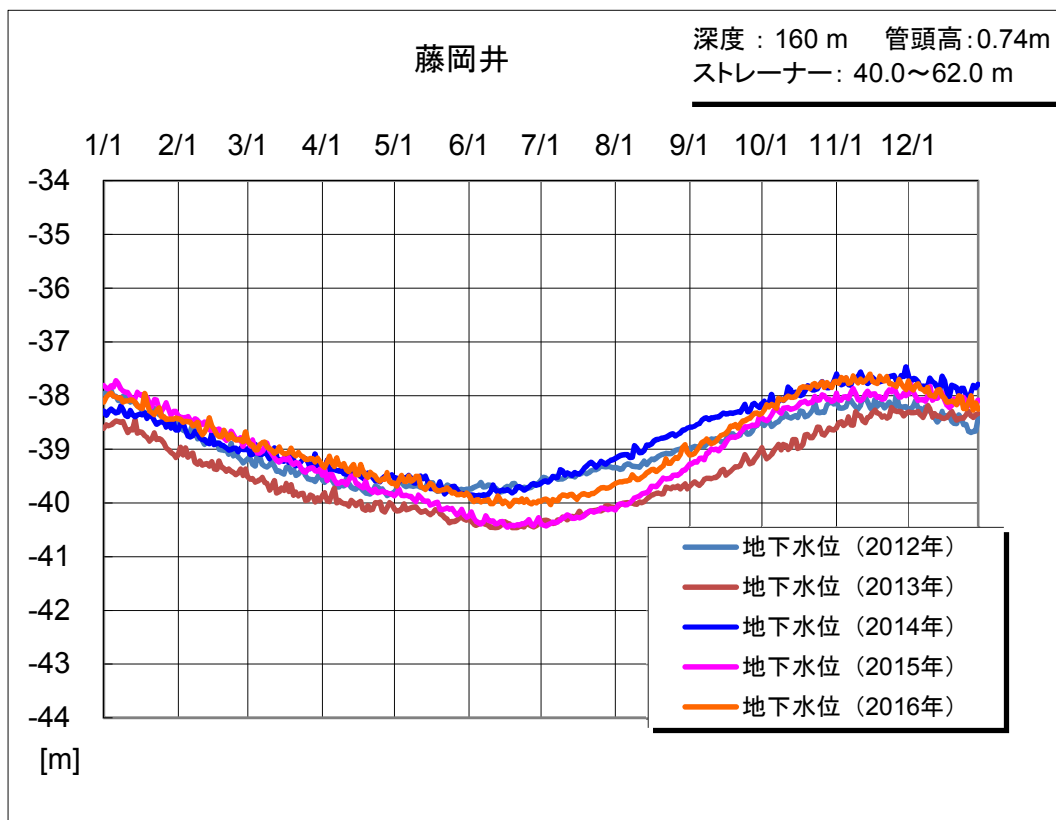

各観測井における地下水位及び地盤変動量の観測結果

各観測井における地下水位及び地盤変動量の観測結果

各観測井における地下水位及び地盤変動量の観測結果

各観測井における地下水位及び地盤変動量の観測結果

各観測井における地下水位及び地盤変動量の観測結果