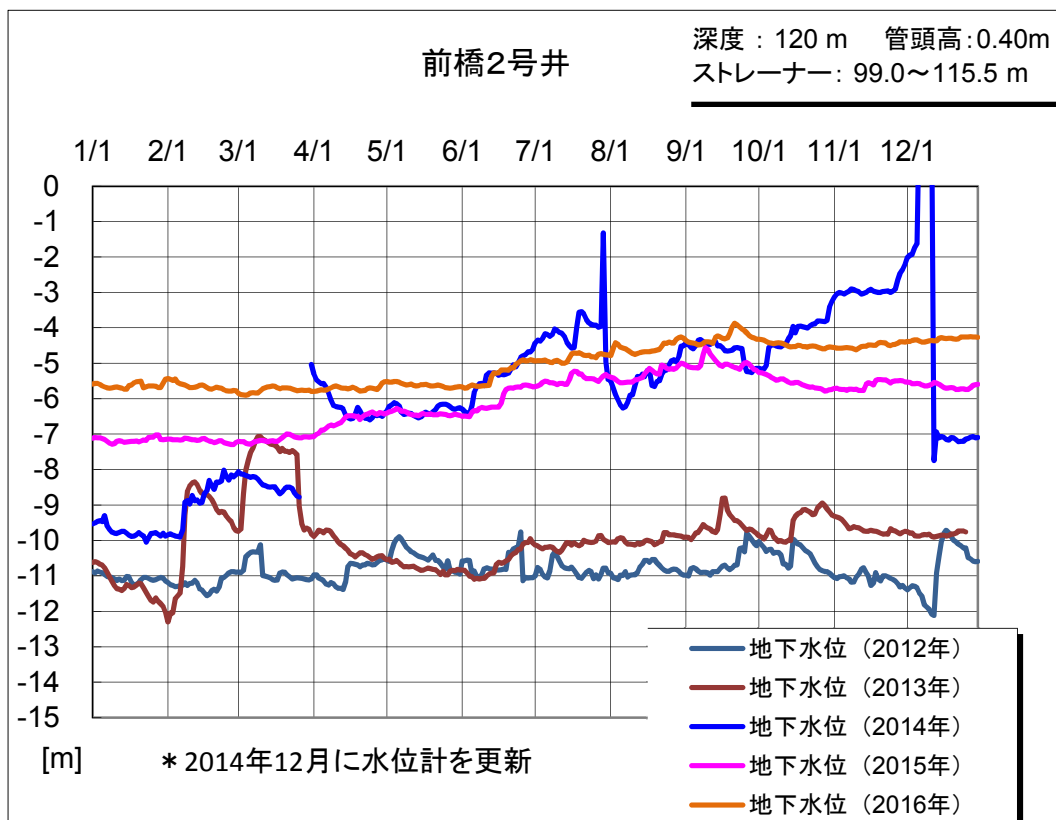

各観測井における地下水位及び地盤変動量の観測結果

各観測井における地下水位及び地盤変動量の観測結果

各観測井における地下水位及び地盤変動量の観測結果

各観測井における地下水位及び地盤変動量の観測結果

各観測井における地下水位及び地盤変動量の観測結果