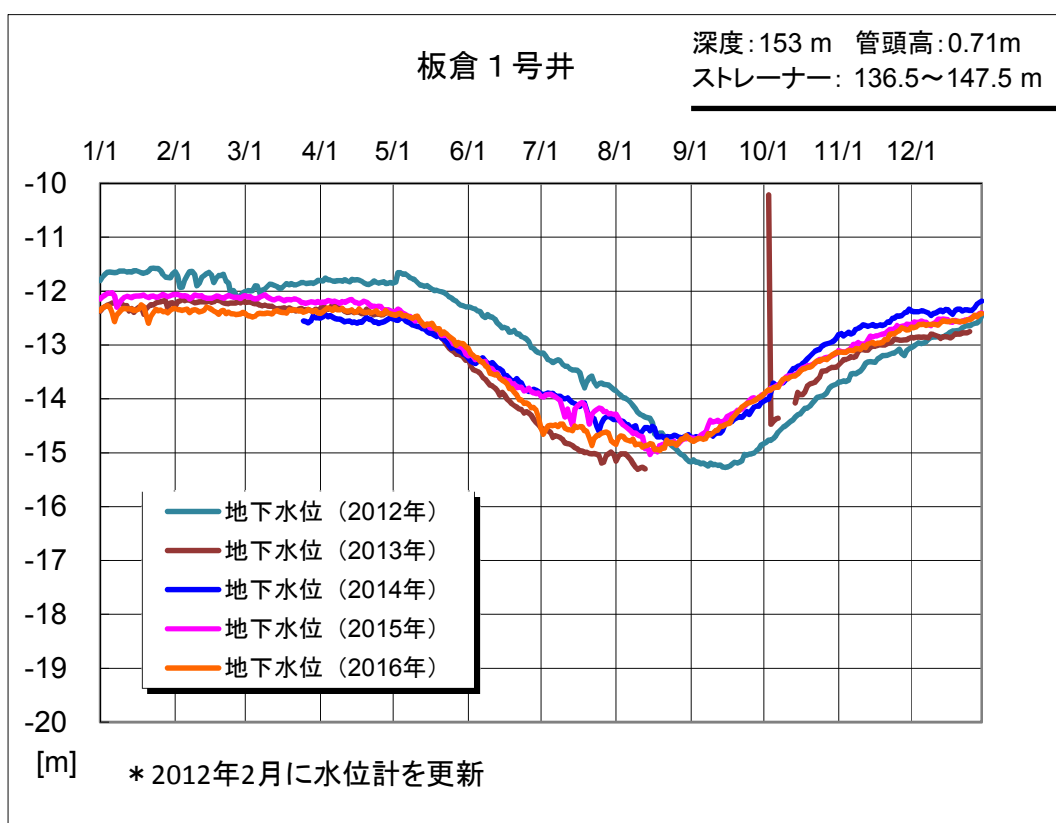

各観測井における地下水位及び地盤変動量の観測結果

各観測井における地下水位及び地盤変動量の観測結果

各観測井における地下水位及び地盤変動量の観測結果

各観測井における地下水位及び地盤変動量の観測結果

各観測井における地下水位及び地盤変動量の観測結果