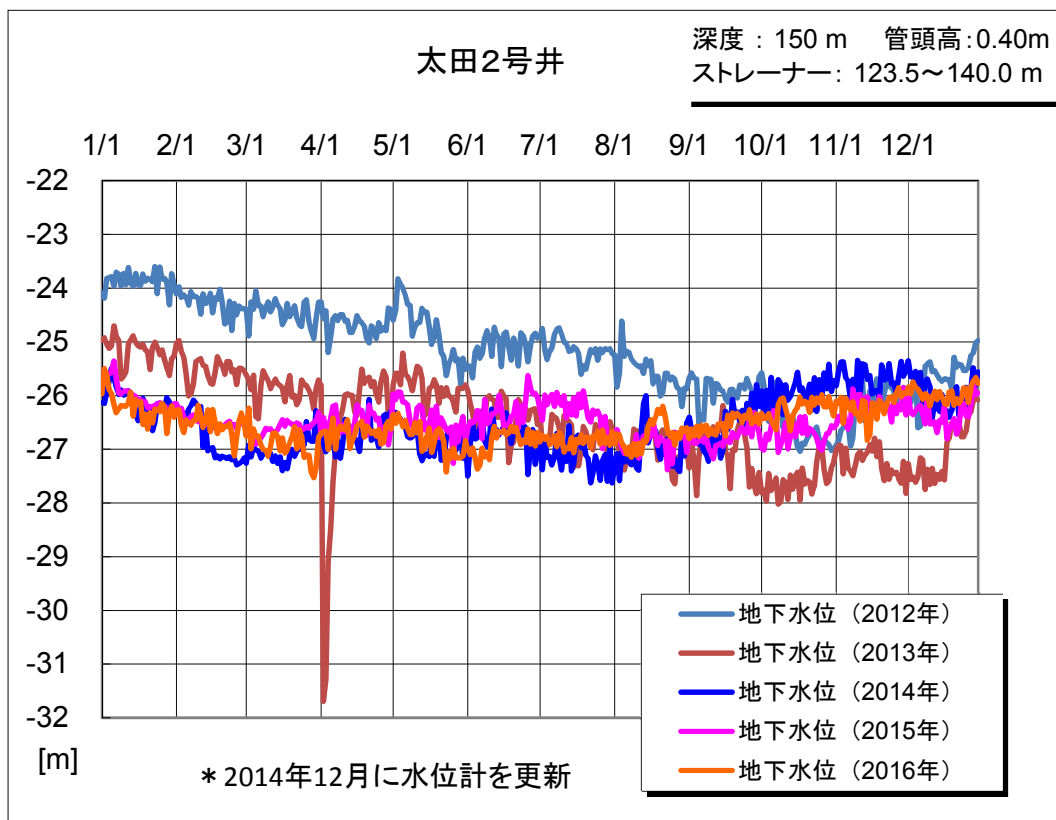

各観測井における地下水位及び地盤変動量の観測結果

各観測井における地下水位及び地盤変動量の観測結果

各観測井における地下水位及び地盤変動量の観測結果

各観測井における地下水位及び地盤変動量の観測結果

各観測井における地下水位及び地盤変動量の観測結果