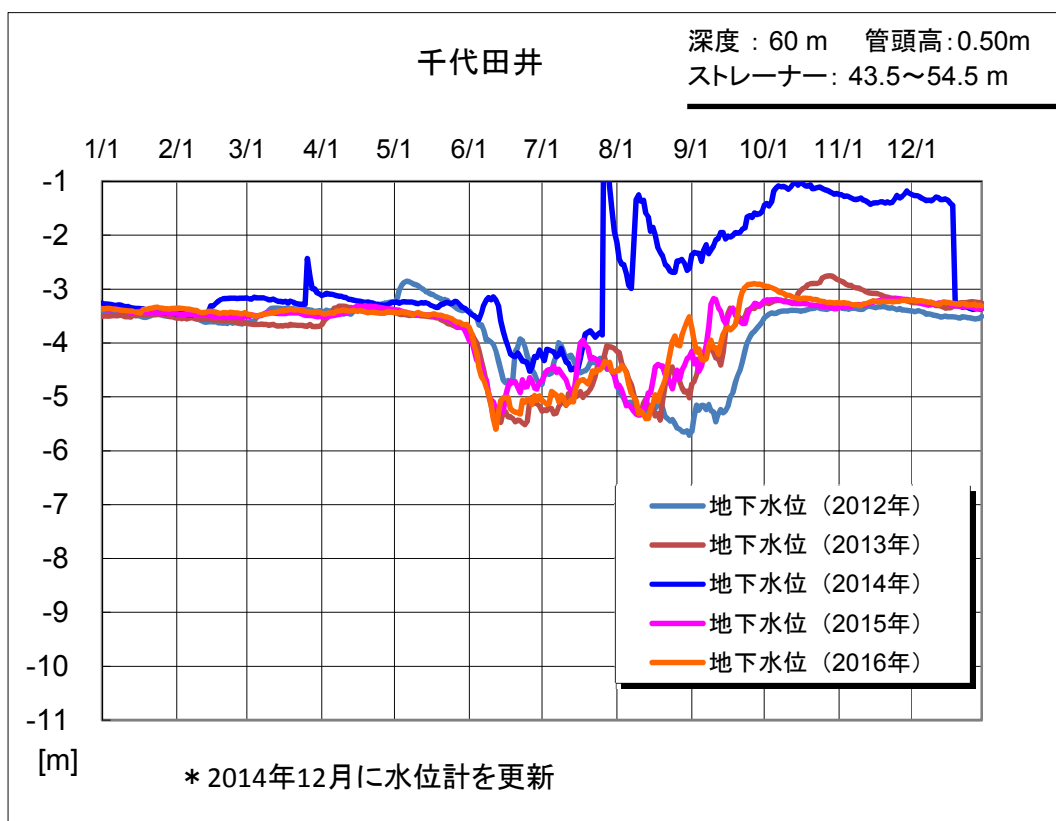

各観測井における地下水位及び地盤変動量の観測結果

各観測井における地下水位及び地盤変動量の観測結果

各観測井における地下水位及び地盤変動量の観測結果

各観測井における地下水位及び地盤変動量の観測結果

各観測井における地下水位及び地盤変動量の観測結果