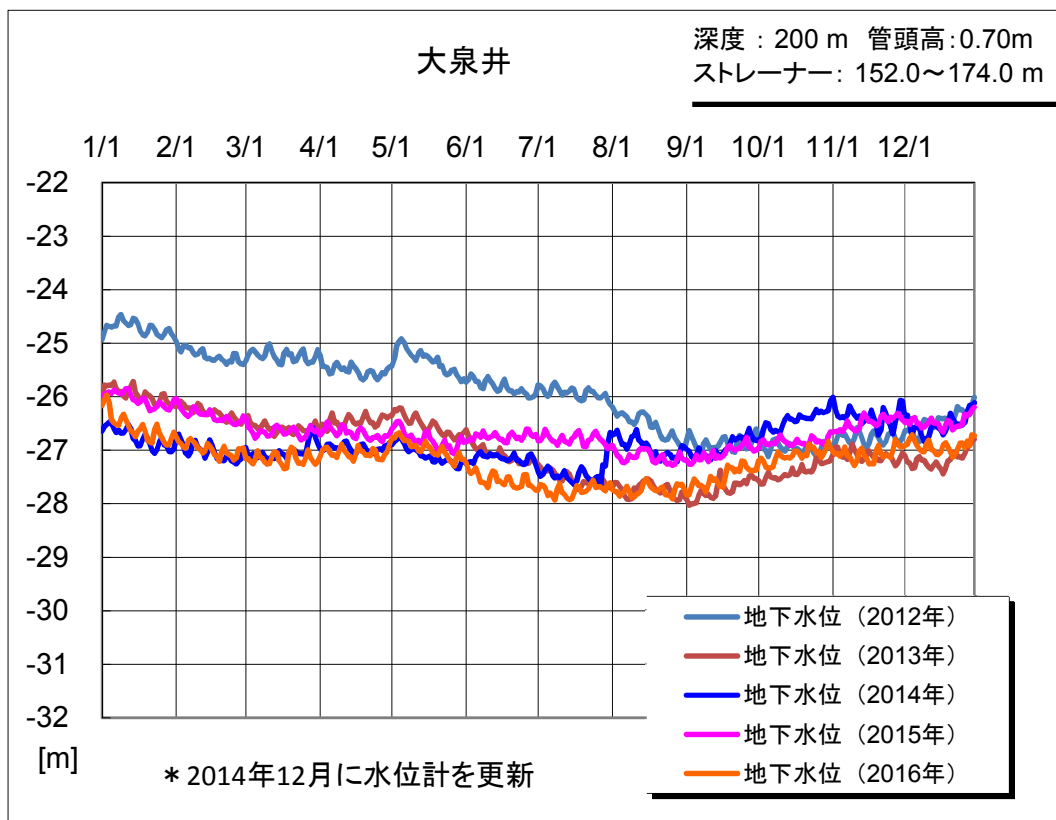

各観測井における地下水位及び地盤変動量の観測結果

各観測井における地下水位及び地盤変動量の観測結果

各観測井における地下水位及び地盤変動量の観測結果

各観測井における地下水位及び地盤変動量の観測結果

各観測井における地下水位及び地盤変動量の観測結果