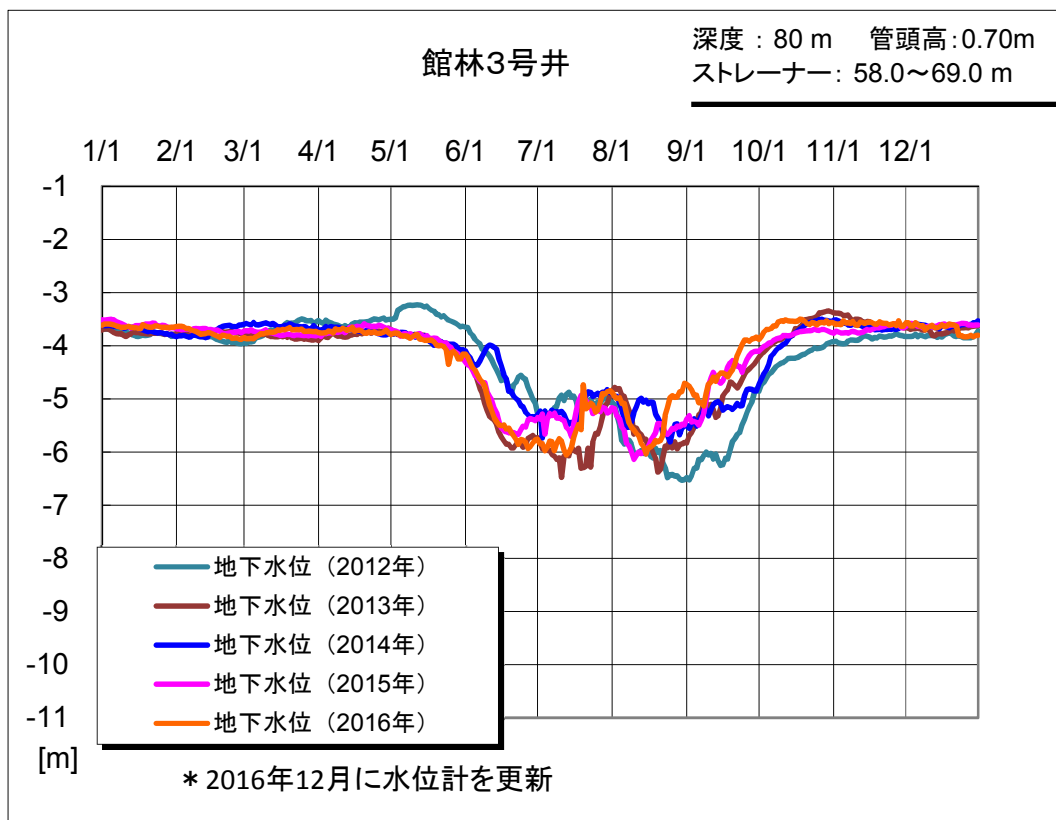

各観測井における地下水位及び地盤変動量の観測結果

各観測井における地下水位及び地盤変動量の観測結果

各観測井における地下水位及び地盤変動量の観測結果

各観測井における地下水位及び地盤変動量の観測結果

各観測井における地下水位及び地盤変動量の観測結果