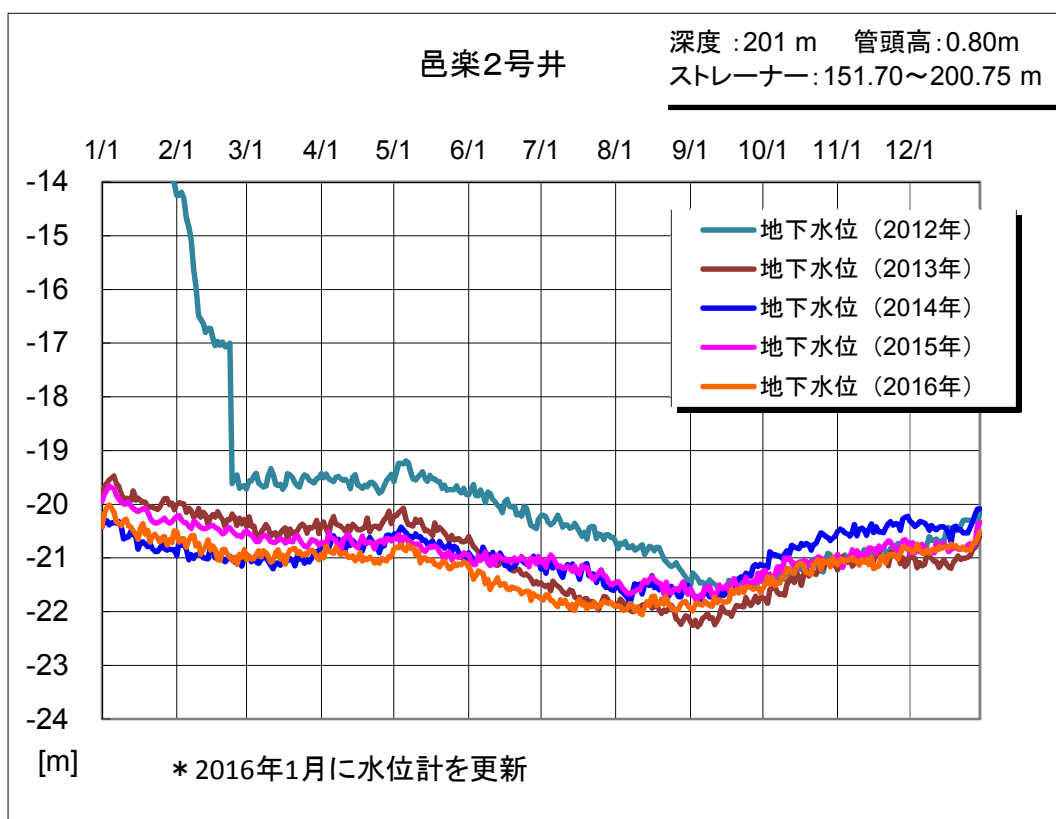

各観測井における地下水位及び地盤変動量の観測結果

各観測井における地下水位及び地盤変動量の観測結果

各観測井における地下水位及び地盤変動量の観測結果

各観測井における地下水位及び地盤変動量の観測結果

各観測井における地下水位及び地盤変動量の観測結果