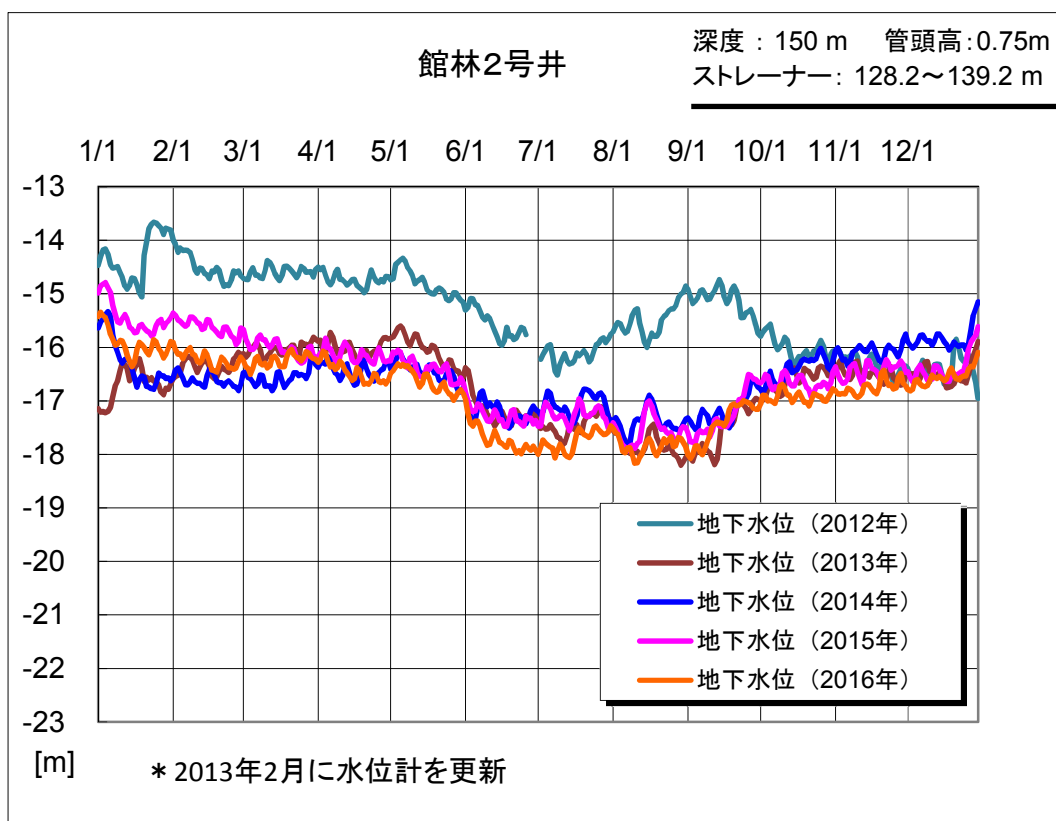

各観測井における地下水位及び地盤変動量の観測結果

各観測井における地下水位及び地盤変動量の観測結果

各観測井における地下水位及び地盤変動量の観測結果

各観測井における地下水位及び地盤変動量の観測結果

各観測井における地下水位及び地盤変動量の観測結果