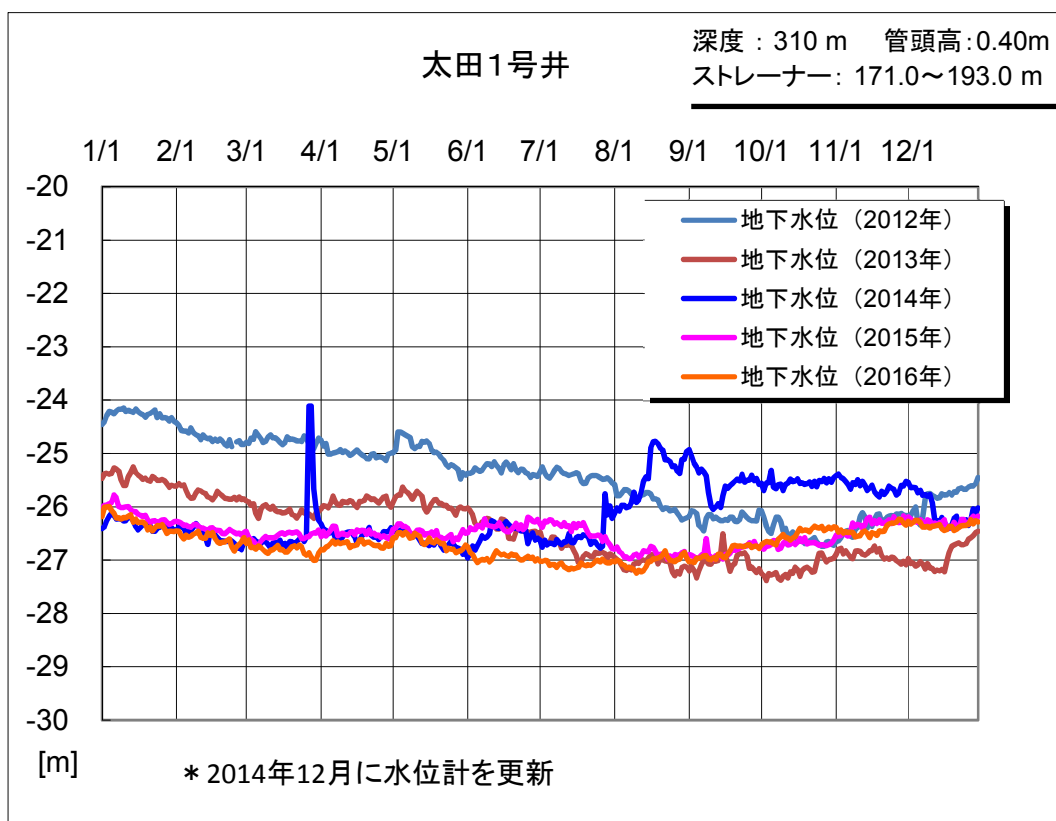

各観測井における地下水位及び地盤変動量の観測結果

各観測井における地下水位及び地盤変動量の観測結果

各観測井における地下水位及び地盤変動量の観測結果

各観測井における地下水位及び地盤変動量の観測結果

各観測井における地下水位及び地盤変動量の観測結果