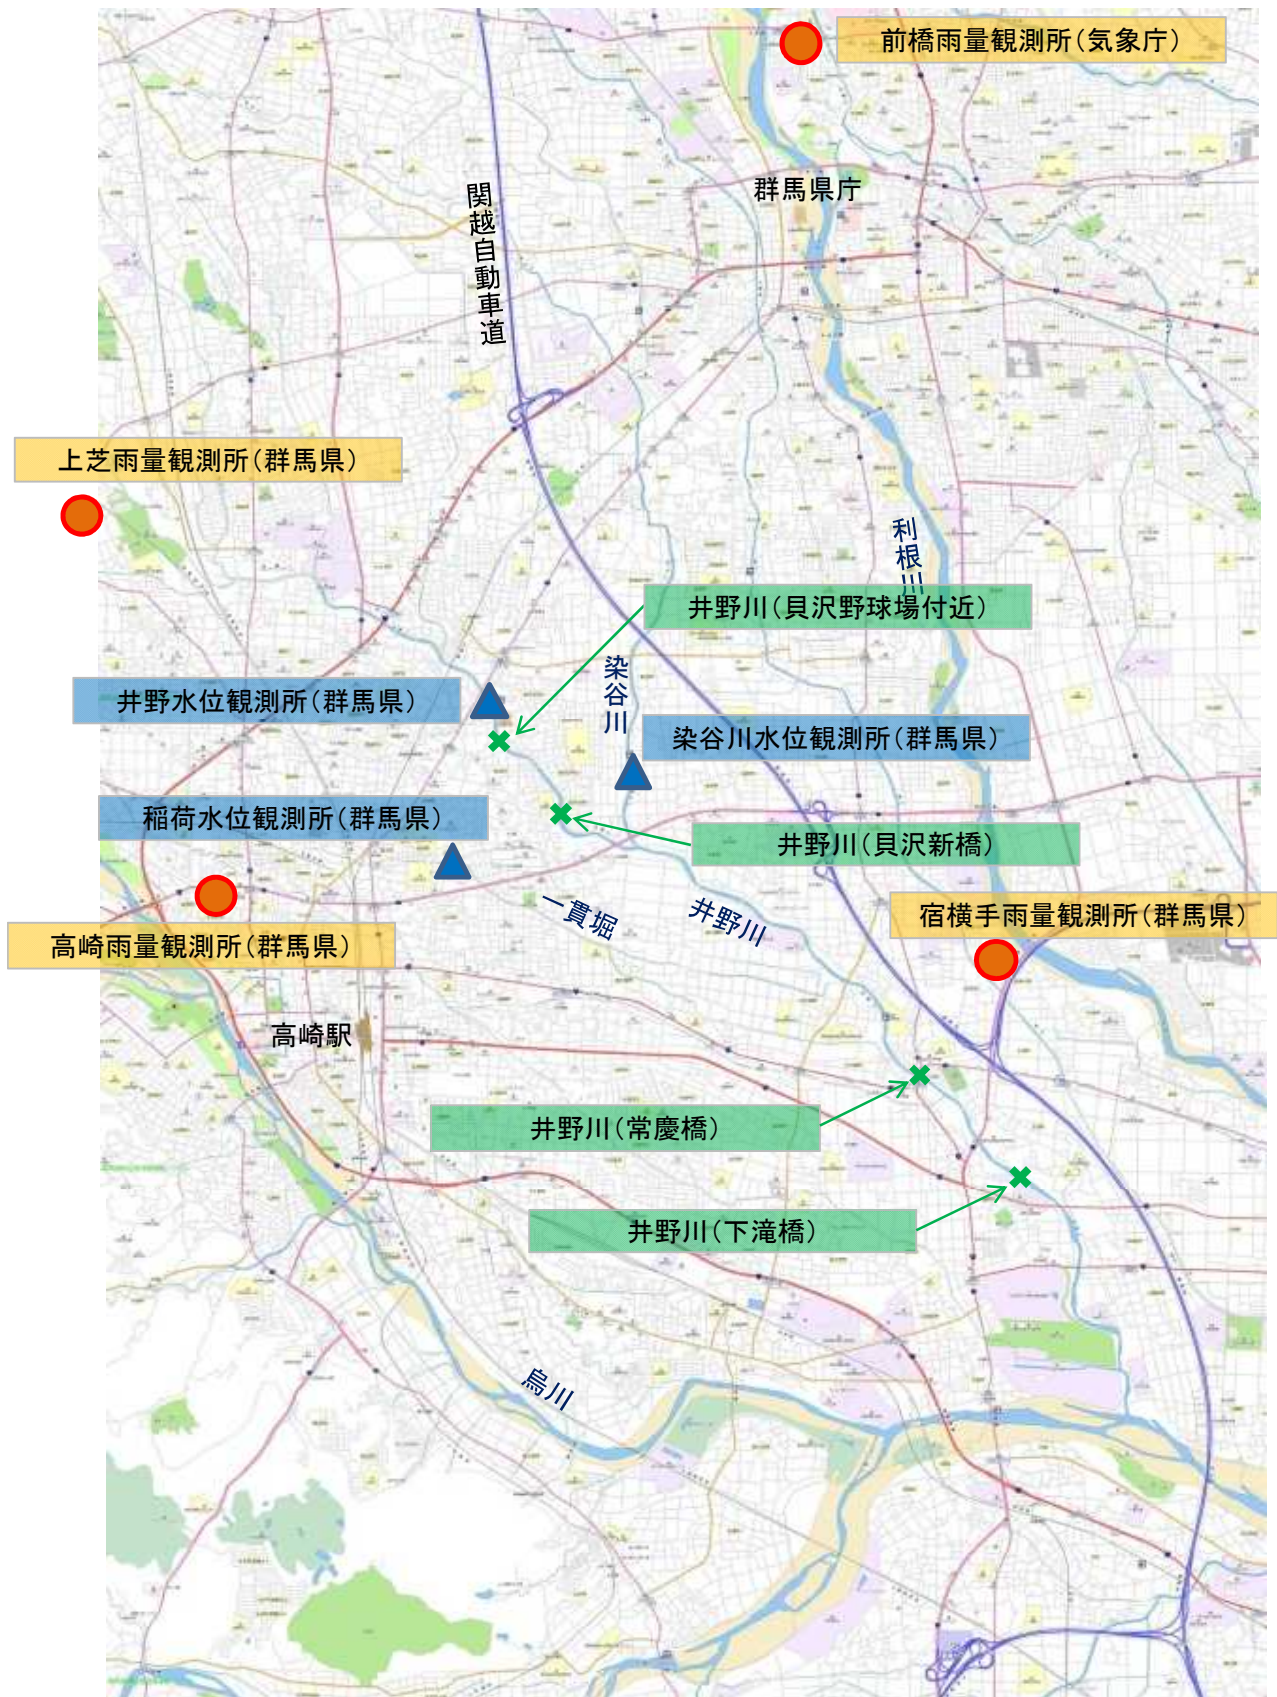

位置図

井野川(下滝橋)

井野川(下滝橋)

井野川(常慶橋)

井野川(常慶橋)

井野川(常慶橋)

井野川(常慶橋)

井野川(貝沢新橋下流付近) 【溢水管所】

井野川(貝沢野球場付近) 【溢水管所】

井野川(貝沢野球場付近) 【溢水管所】