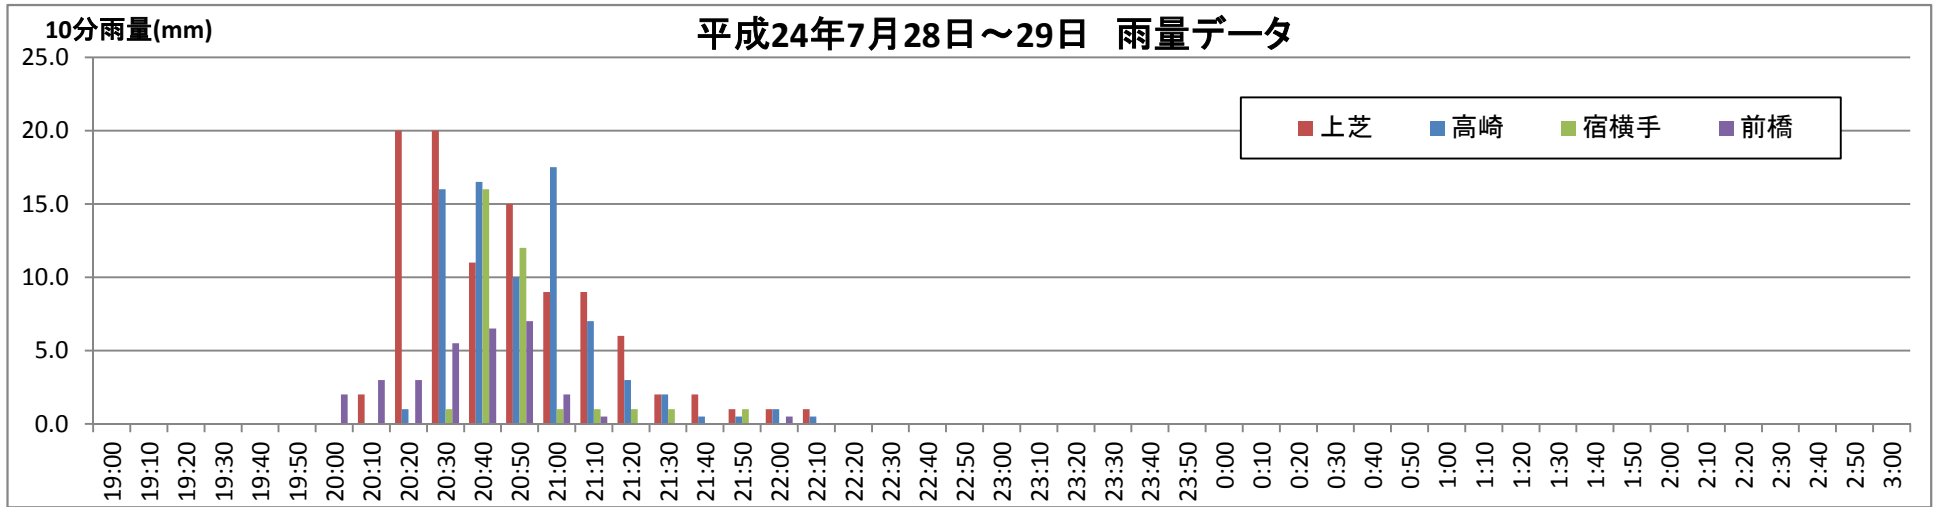

位置図

井野川(下滝橋)

井野川(下滝橋)

井野川(常慶橋)

井野川(常慶橋)

井野川(常慶橋)

井野川(常慶橋)

井野川(貝沢新橋下流付近) 【溢水管所】