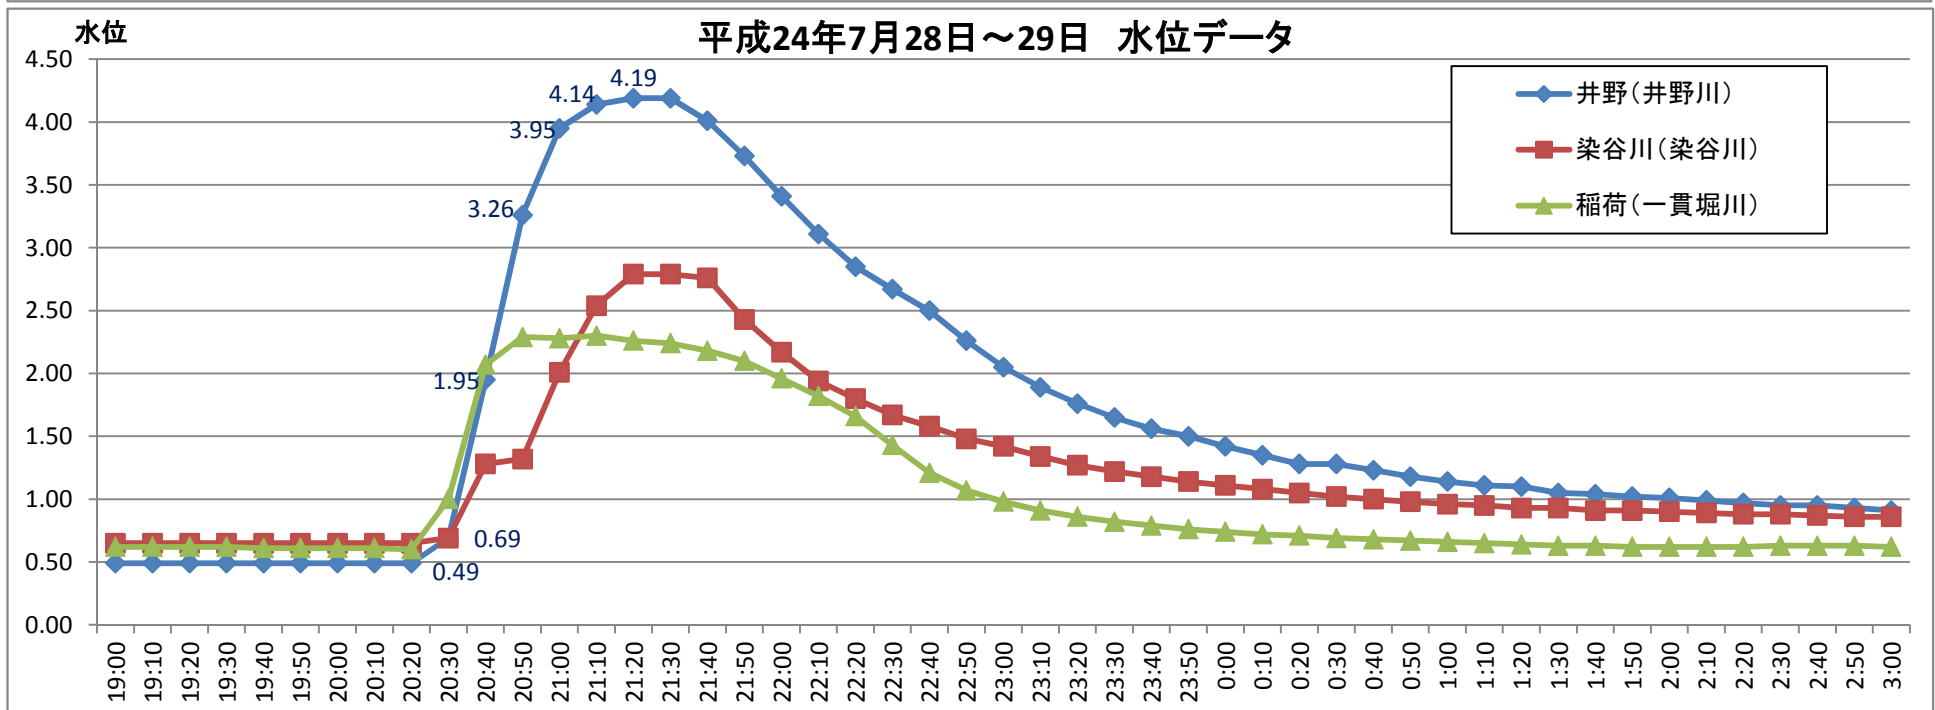

位置図

井野川(下滝橋)

井野川(下滝橋)

井野川(常慶橋)

井野川(常慶橋)

井野川(常慶橋)

井野川(常慶橋)

井野川(貝沢新橋下流付近) 【溢水管所】