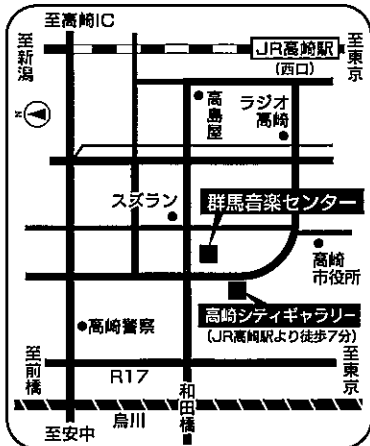

第25回 群馬県高等学校総合文化祭

～ 駆け上がれ 未来への階段 ～

令和元年10月19日(土)～11月17日(日)

群馬音楽センター、高崎シティギャラリーほか

「駆け上がれ 未来への階段」をテーマに、群馬県内の公立高等学校、中等教育学校後期課程及び特別支援学校高等部の生徒による芸術・文化活動に関する総合的・象徴的な祭典が行われます。

第25回群馬県高等学校総合文化祭は、これまでの文化祭を基盤として、高校生の芸術・文化活動の一層の推進を図る大会とします。

どなたでも御参加、御観覧できますので、是非お出掛けください！

プログラム概要

令和元年11月2日(土) 群馬音楽センター ホール

総合開会式

－ 式典と全国高等学校総合文化祭出場者等によるアトラクションです －

9:45 開場 10:15 開演 (12:15終了予定) 第1部 セレモニー、第2部 アトラクション

屋内・屋外企画

11月2日(土)

群馬音楽センター内
・前広場

－ 会場内外における
文化部等の活動発表です －

屋内企画

- ・応募ポスター展示
- ・華道・茶道・似顔絵
- ・新聞展示 ほか

屋外企画

- ・ダンス・大道芸
- ・軽音楽 ほか

専門部大会・交流会

－ 各専門部等による発表・展示・競技・交流会等です －

専門部	日程	内容	主会場 施設名
演劇	11月1日(金)[午前]	交流会	シンフォニーホール 大ホール
	11月16日(土)・17日(日)	県大会	前橋市民文化会館大胡分館大胡シャンテ
合唱 器楽・管弦楽	11月2日(土)[午後]	合同演奏会	群馬音楽センター ホール
吹奏楽	11月16日(土)	専門部大会	群馬音楽センター ホール
日本音楽 吟詠剣詩舞	11月3日(日)[午前]	合同演奏会	ベイシア文化ホール 小ホール
郷土芸能	11月17日(日)[午後]	県大会・交流会	高崎市文化会館 ホール
美術・工芸	10月31日(木)～11月6日(水)	作品展示	高崎シティギャラリー
	11月2日(土)[午後]	交流会	シンフォニーホール 大ホール
書道	10月31日(木)～11月6日(水)	作品展示	高崎シティギャラリー
	11月2日(土)[午後]	交流会	県立高崎工業高等学校 創造館
写真	10月31日(木)～11月6日(水)	作品展示	高崎シティギャラリー
	11月6日(水)[午後]	交流会	高崎シティギャラリー コアホール
放送	11月10日(日)[午前]	県大会	中央情報中学校
囲碁	11月4日(月)	県大会団体戦	県立藤岡中央高等学校
	11月10日(日)	県大会個人戦	
将棋	11月3日(日)	交流会	県立伊勢崎高等学校
	11月10日(日)	県大会	
弁論	11月16日(土)[午前]	県大会	県立館林高等学校
小倉百人一首 かるた	10月19日(土)	県大会	高崎市武道館
	10月20日(日)		県立前橋女子高等学校 光慧館
新聞	11月1日(金)[午前]	交流会	高崎シティギャラリー コアホール
文芸	11月2日(土)[午後]	表彰・交流会	群馬音楽センター 第1会議室
自然科学	11月10日(日)	理科研究発表会	群馬大学教育学部
青少年赤十字	11月1日(金)[午前]	交流会	シンフォニーホール 中ホール

【主催】第25回群馬県高等学校総合文化祭実行委員会、群馬県教育委員会、群馬県教育文化事業団、群馬県高等学校文化連盟

【後援】高崎市、高崎市教育委員会、上毛新聞社、朝日新聞社前橋総局、毎日新聞前橋支局、読売新聞前橋支局、産経新聞前橋支局、東京新聞前橋支局、NHK前橋放送局、群馬テレビ、FM GUNMA、ラジオ高崎

問合せ先 第25回群馬県高等学校総合文化祭実行委員会事務局(県立前橋女子高等学校) 電話 027-221-4188