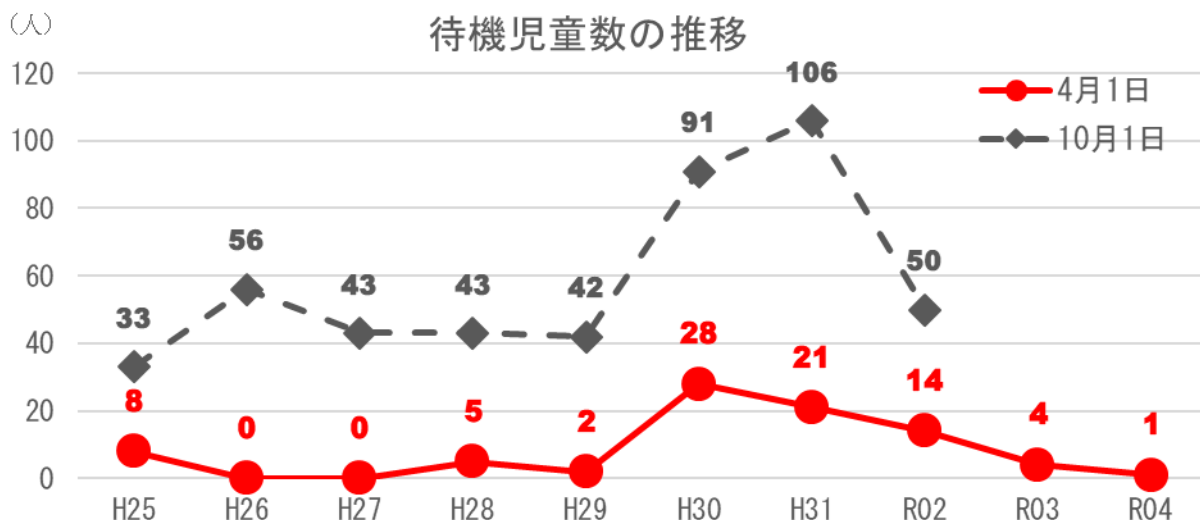

## 群馬県保育所等入所待機児童数の状況について (令和4年4月1日現在)

### 1 待機児童数の状況

令和4年4月1日現在の県内の保育所等入所待機児童数は、昨年と同時期より3人減の1人となりました。(榛東村：1人)

県としては、今後も市町村と協力し、待機児童の速やかな解消に努めてまいります。

※ 令和3年度以降、10月1日時点の調査はされていません。

出典：保育所等利用待機児童数調査

### 2 参考（保育所・認定こども園等定員数の状況）

令和4年4月1日現在の定員数は50,108人（対前年比117人増）。

出典：保育所等利用待機児童数調査

※ 平成26年度までの保育所等定員数は、認可保育所の定員。

※ 平成27年度の保育所等定員数は、認可保育所、認定こども園、地域型保育事業の定員。

※ 平成28年度以降の保育所等定員数は、認可保育所、認定こども園、地域型保育事業、特例保育の定員。