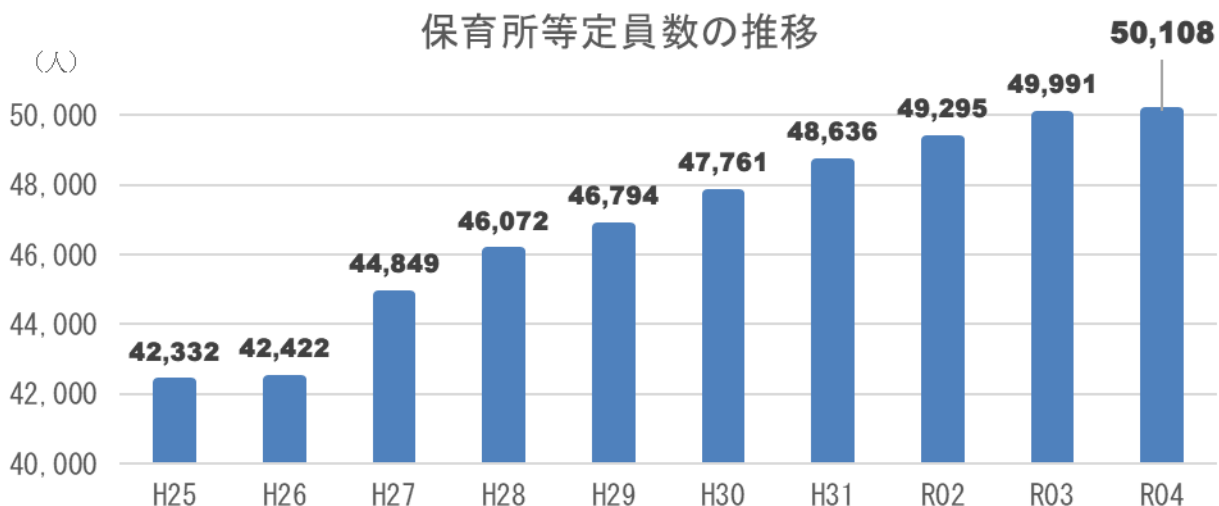

### 1 待機児童数の状況

令和4年4月1日現在の県内の保育所等入所待機児童数は、昨年と同時期より3人減の1人となりました。(榛東村：1人)

県としては、今後も市町村と協力し、待機児童の速やかな解消に努めてまいります。

※ 令和3年度以降、10月1日時点の調査はされていません。

出典：保育所等利用待機児童数調査

### 2 参考（保育所・認定こども園等定員数の状況）

令和4年4月1日現在の定員数は50,108人（対前年比117人増）。

出典：保育所等利用待機児童数調査

※ 平成26年度までの保育所等定員数は、認可保育所の定員。

※ 平成27年度の保育所等定員数は、認可保育所、認定こども園、地域型保育事業の定員。

※ 平成28年度以降の保育所等定員数は、認可保育所、認定こども園、地域型保育事業、特例保育の定員。