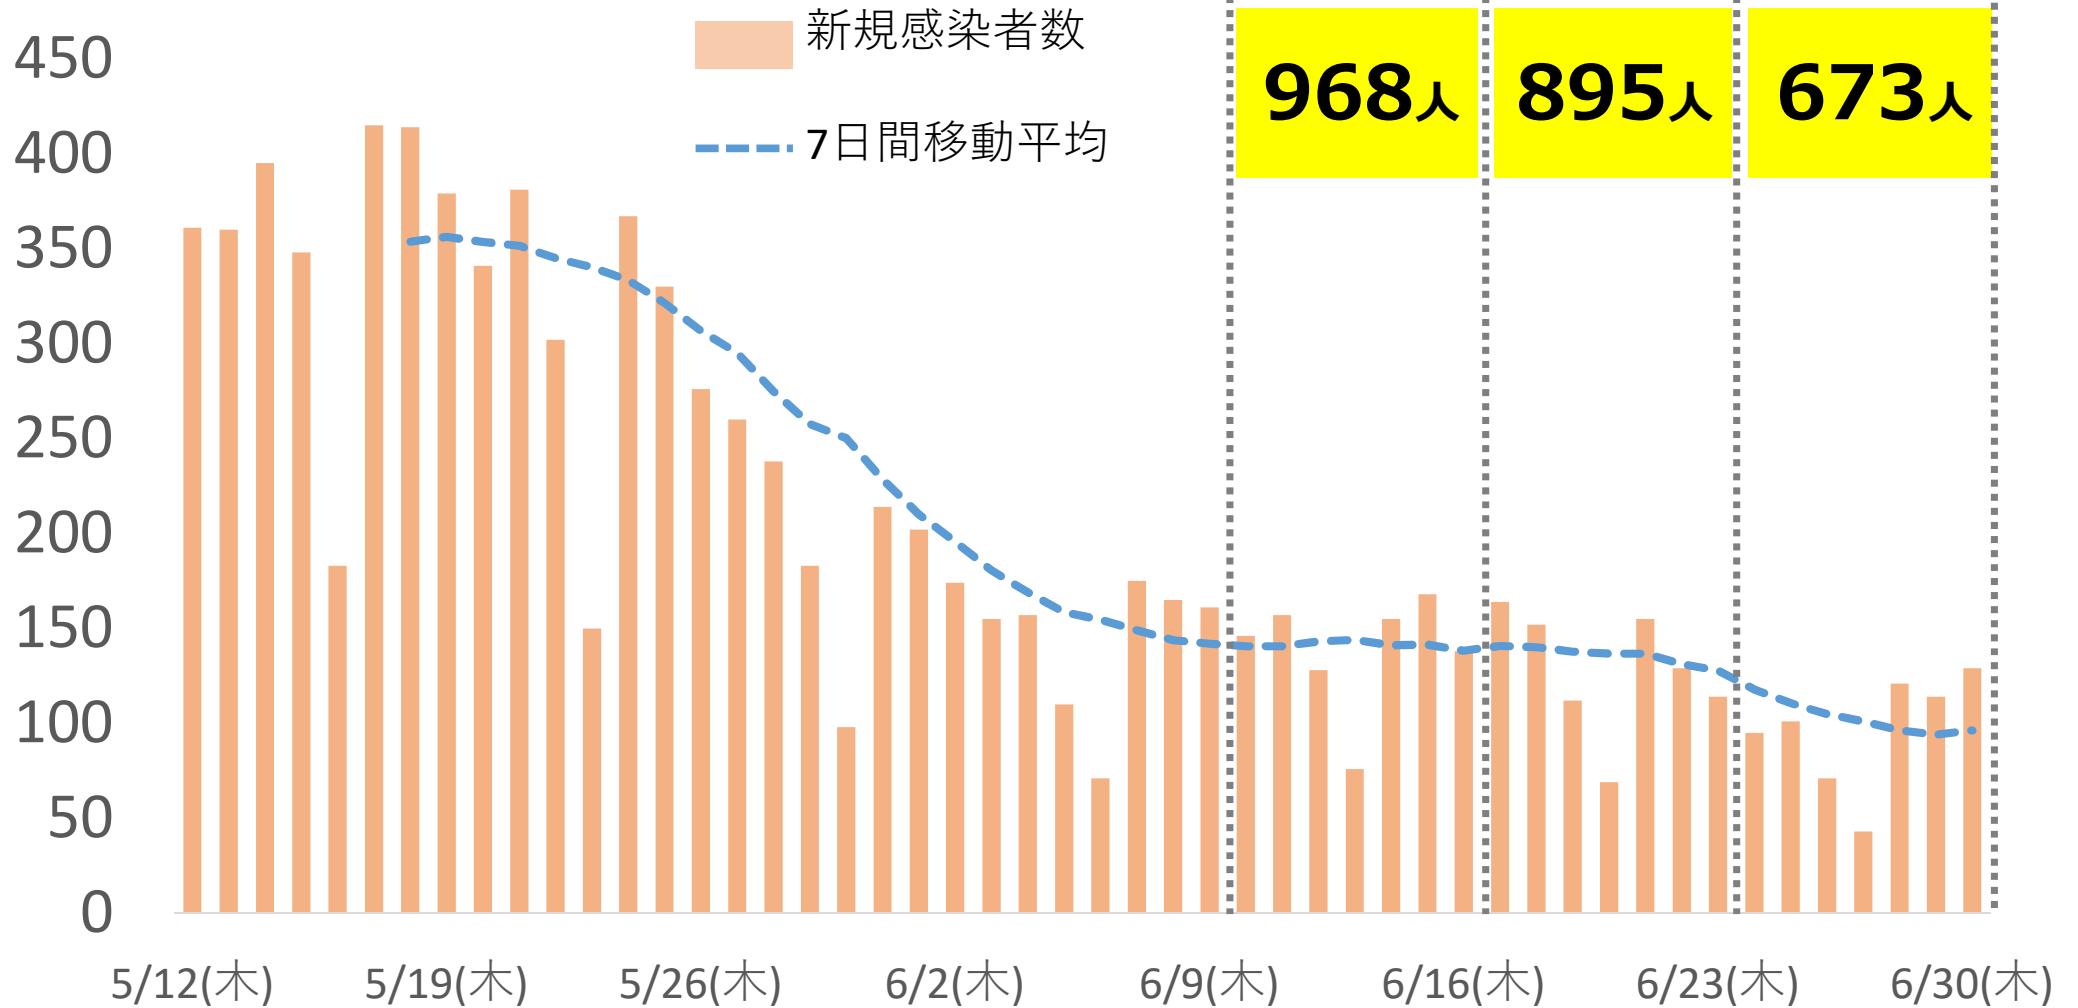

令和4年6月30日（木）

山本一太群馬県知事

定例記者会見

本日の主な項目

- **新型コロナ 直近の感染状況**
- **県公式LINE「防災メニュー」**
- **PoliPoli Gov意見募集第2弾**

新規感染者数の推移

[人]

警戒レベル移行の判断基準

<客観的な数値>

| 項目 | | 内容※ | 現在値※ (6/29) | 前回値 (6/22) |
|--------------|----------------------------------|--|-----------------------------|-----------------------------|
| 1 感染の状況 | (1)新規感染者数 | 平均 40 人/日 | 94.1 人 | 131.3 人 |
| | (2)感染経路不明の割合 | 感染経路不明 50 % | 51.7 % | 45.2 % |
| | (3)検査の陽性率 | 平均 7 % | 10.2 % | 12.1 % |
| | (4)今週先週比 | 1.0 以上が 10 日間継続 | 0.71 ・ 0 日間継続 | 0.92 ・ 0 日間継続 |
| 2 医療逼迫の状況 | (1)病床使用率 (629床中) | レベル0,1 0 ~ 30 %未満 | 7.9 % | 8.7 % |
| | (2)重症病床使用率 (37床中) | レベル2 30 ~ 50 %未満 | 2.7 % | 0.0 % |
| | | レベル3 50 %以上 or3週間後に確保病床到達 | | |
| 参考 | 入院率、療養者数、重症者数、中等症者数、自宅療養者と調整中の合計 | 【レベル引下げ時】 減少・改善傾向にあること | — | — |