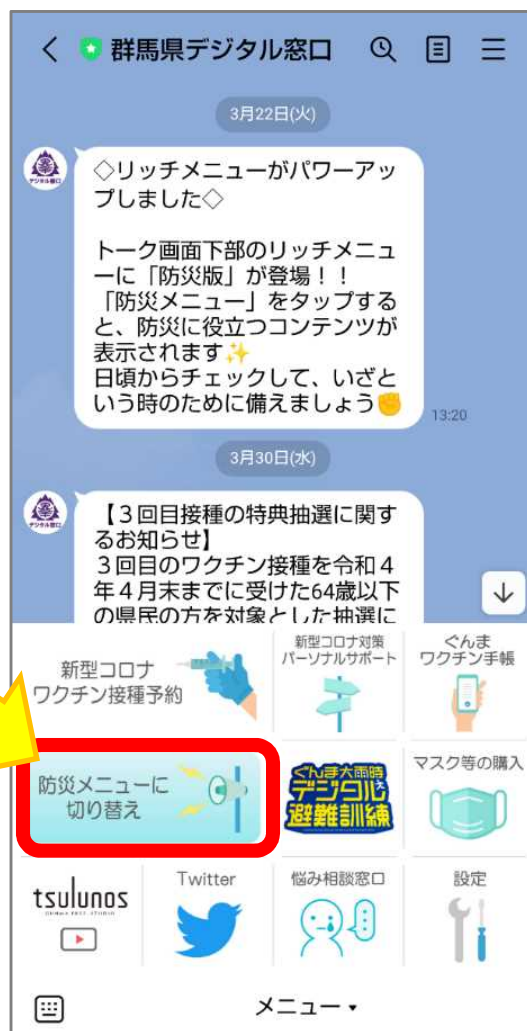

県公式LINE 「防災メニュー」

登録者 **76万人**突破!!

群馬県デジタル窓口

県公式LINEで **3月**から運用中!!

📱「防災メニュー」への切替え方法

通常メニューの中の
**「防災メニュー
に切り替え」**
を押すだけ

ココ!!

モード
切替え