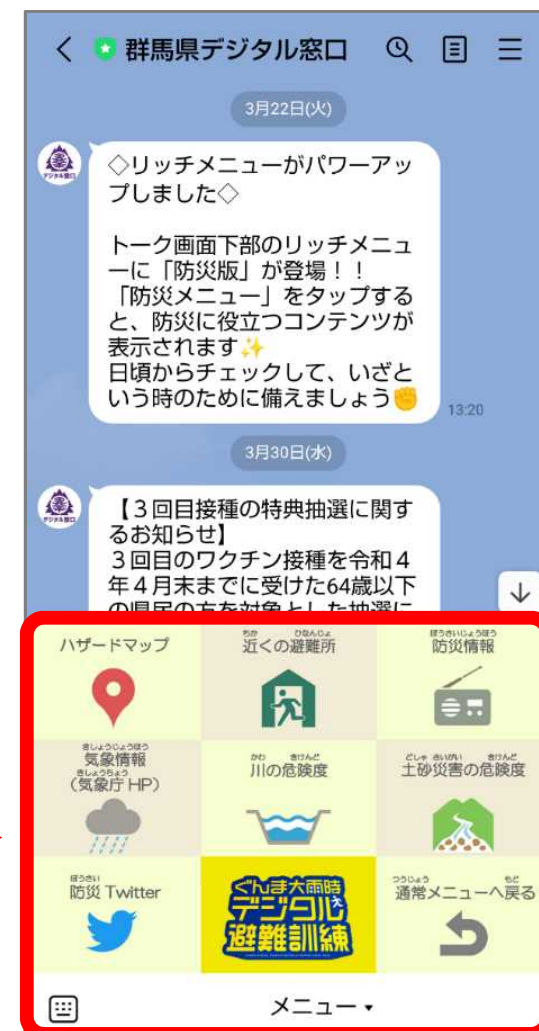

県公式LINE 「防災メニュー」

登録者 **76万人**突破!!

群馬県デジタル窓口

県公式LINEで **3月**から運用中!!

📱「防災メニュー」への切替え方法

通常メニューの中の
**「防災メニュー
に切り替え」**
を押すだけ

ココ!!

モード
切替え