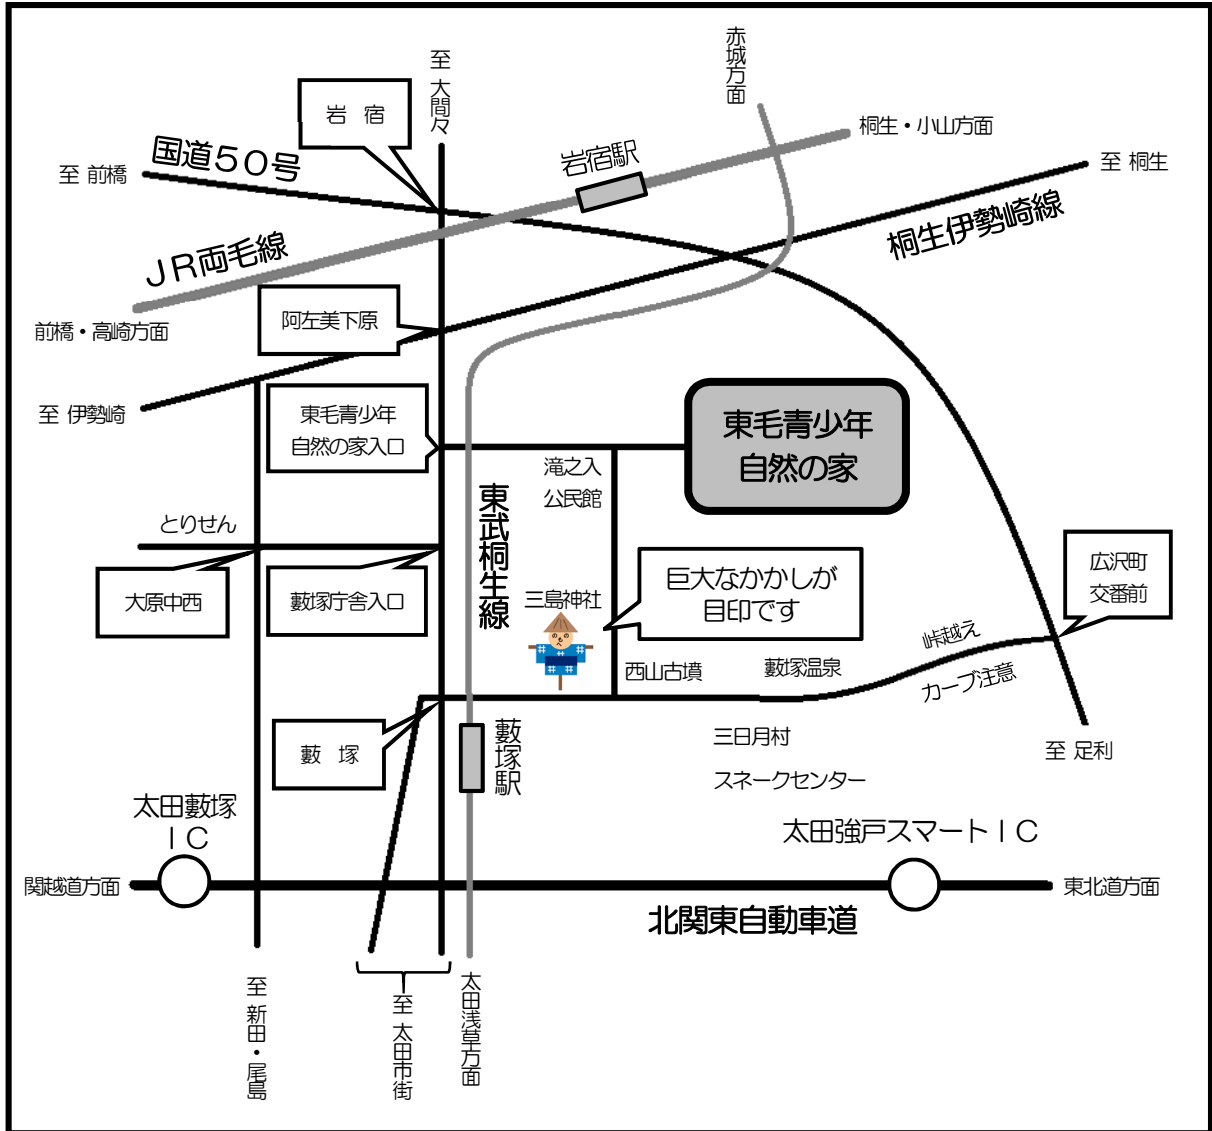

# アクセスマップ

- ☆ 東武桐生線「藪塚駅」から徒歩で約30分、車で約5分  
(藪塚駅まで浅草から特急りょうもう号で約1時間35分)
- ☆ JR両毛線「岩宿駅」から車で約20分
- ☆ 北関東自動車道「太田藪塚IC」から車で約15分  
または「太田強戸スマートIC」から車で約10分