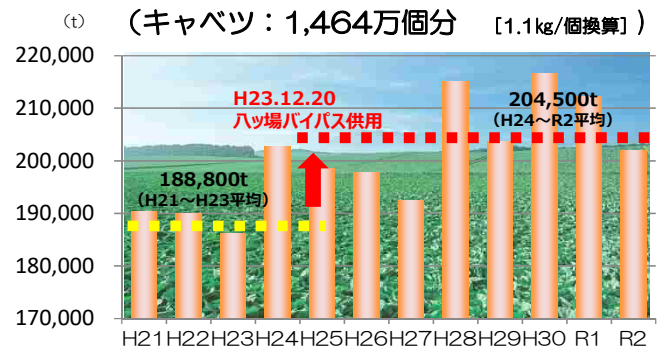

### 群馬が誇る孺恋の高原キャベツ

孺恋村は「高原キャベツ」の出荷量がダントツの日本一！（R2データ）

- 1位：群馬県孺恋村 201,900t
- 2位：岩手県岩手町 17,900t

### 即日販売圏（5時間圏域）とは

販売量販店への搬入時間を14時とし、採り入れから出荷までのタイムスケジュールから逆算し、輸送時間に使える限度を5時間に設定しています。

ふんわりおいしい朝採れキャベツ

### 【効果1】ハッ場バイパス開通による効果

平成23年のハッ場バイパスの開通後、「高原キャベツ」の出荷量が

**年間平均 約15,800t 増加（約8%）**

- 【上信道開通による出荷量増加の要因】
- ・走行時間短縮による**即日販売圏の拡大**
  - ・走行性の向上により車の揺れが少ないので、**キャベツの品質向上**
  - ・一般道の雨量規制に左右されることがなくなり、**確実な配送が可能に**