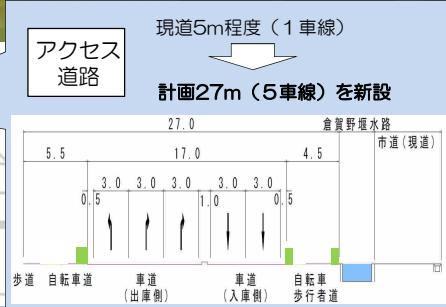

ぐんまの新たな魅力『Gメッセ群馬』を後押し！ ～周辺道路を整備し、万全の体制でおもてなし～

2020年4月『Gメッセ群馬』が開所しました！

群馬県高崎市に大型コンベンションセンターが誕生！
周辺道路の整備により、万全の体制で、**群馬の新たな賑わいを創出！**

【効果】
新たな賑わいを創出！

周辺道路整備
で後押し！

- 国際会議や大規模学会、1万人規模のコンサートなど、これまで県内で受け入れられなかった大規模イベントの開催が可能！
- 充実したアフターコンベンションを「オール群馬」で提供！

-展示会-

-会議-

-コンサート-

-レセプション-

Gメッセ群馬により
年間来場者数 約96万人
経済波及効果 約128億円
が見込まれます！！

ストック
効果