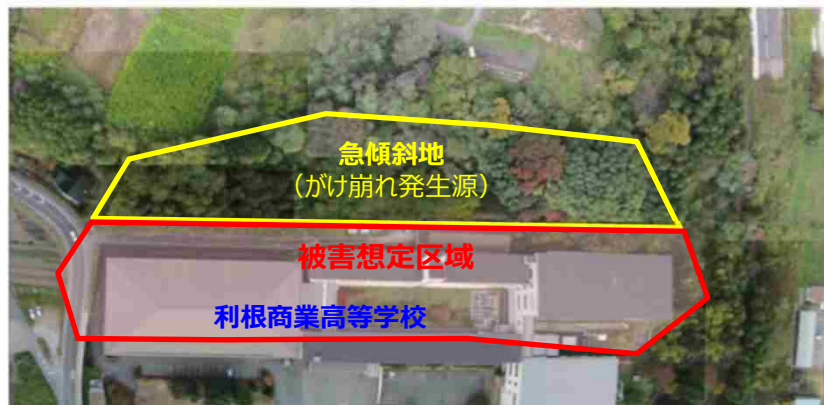

安心して学習できる環境づくりを支援！

～子供たちの安全を守る急傾斜対策事業～

命と財産を守るがけ崩れ対策

人命や家などの財産、避難経路を守るため、がけ崩れを防止します。

利根沼田学校組合立利根商業高等学校

【効果1】安心して勉学に専念できる環境づくり

校舎等をはげ崩れなどの土砂災害から守ることにより、学生たちが安心して勉強に励む環境を確保します。

【効果2】安心して避難できる施設

地区の避難施設をはげ崩れなどの土砂災害から保全することで、異常気象時に近隣住民が安心して避難することができるようになります。

周辺住宅地

避難

周辺住宅地

避難状況 (イメージ)

ストック効果