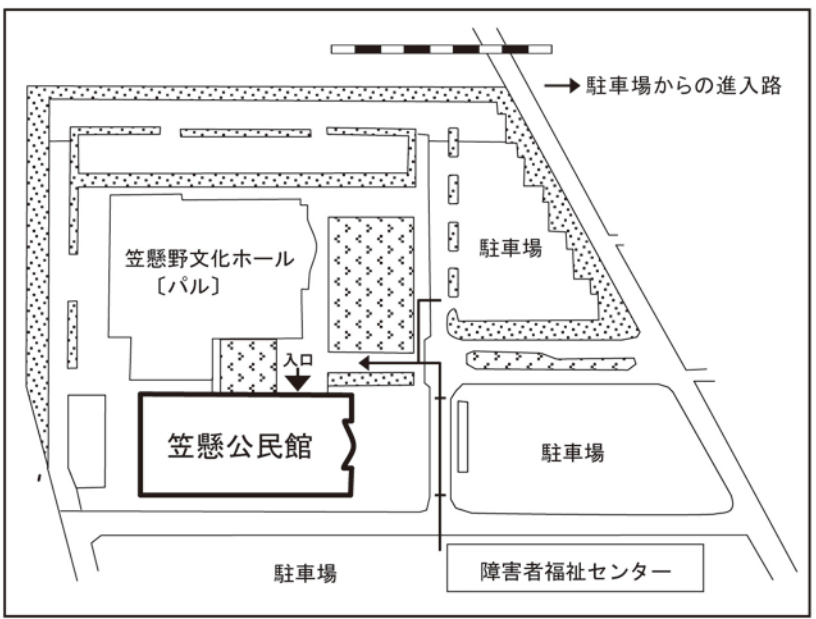

みどり市 総務部企画課

※土・日・祝日を除く

電話 0277-76-0962

FAX 0277-76-2449

メール kikaku@city.midori.lg.jp

主催◆群馬県ぐんま男女共同参画センター 共催◆みどり市

※個人情報、主催団体の事業運営目的のみに使用し、他の目的で使用することはありません。

みどり市笠懸公民館 交通案内図