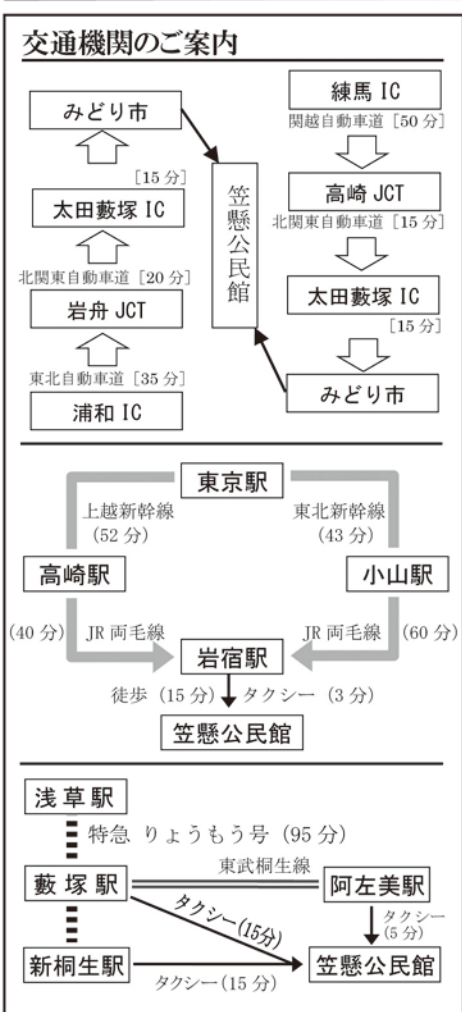

みどり市 総務部企画課

※土・日・祝日を除く

電話 0277-76-0962

FAX 0277-76-2449

メール kikaku@city.midori.lg.jp

主催◆群馬県ぐんま男女共同参画センター 共催◆みどり市

※個人情報、主催団体の事業運営目的のみに使用し、他の目的で使用することはありません。

みどり市笠懸公民館 交通案内図