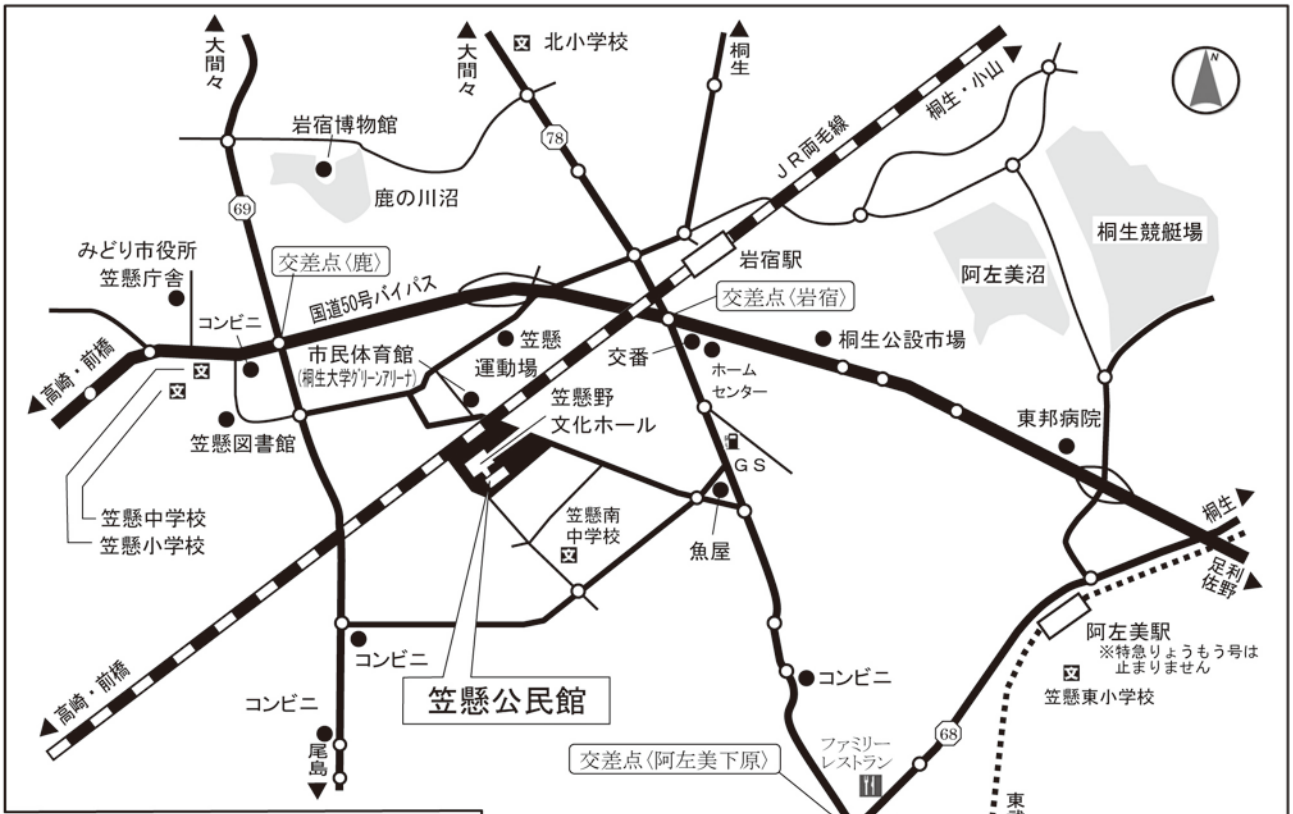

みどり市 総務部企画課

※土・日・祝日を除く

電話 0277-76-0962

FAX 0277-76-2449

メール kikaku@city.midori.lg.jp

主催◆群馬県ぐんま男女共同参画センター 共催◆みどり市

※個人情報、主催団体の事業運営目的のみに使用し、他の目的で使用することはありません。

みどり市笠懸公民館 交通案内図