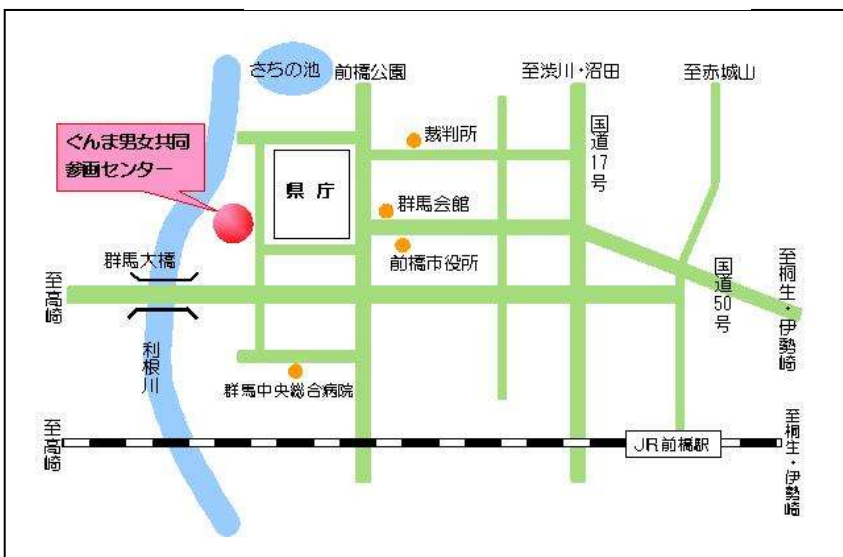

●図書・交流コーナー…図書貸出し(5冊まで2週間)やパソコンによる情報検索サービスをおこなっています。

家裁弁護士ミモザの花言葉のように
著者/平山知子 四六判 1,470円(税込み)
"人は変わる"と確信する厳しくも心温かい著者(女性弁護士)が、現代社会の夫婦と男女の葛藤を、実話に基づきリアルに描いています。DV離婚・ネット恋愛・遺産相続等の事件をめぐる6つの人間ドラマ。

専業主夫ツレのプチベジ・クッキング
著者/細川貂々&ツレ
A5版 1,155円(税込み)
うつ病の夫(ツレ)との生活を描いたコミックエッセイ「ツレがうつになりまして。」の著者が、夫と初の共著となるレシピ本を発表。夫は料理好き、妻は料理嫌いという夫婦の日常が楽しく描かれています。