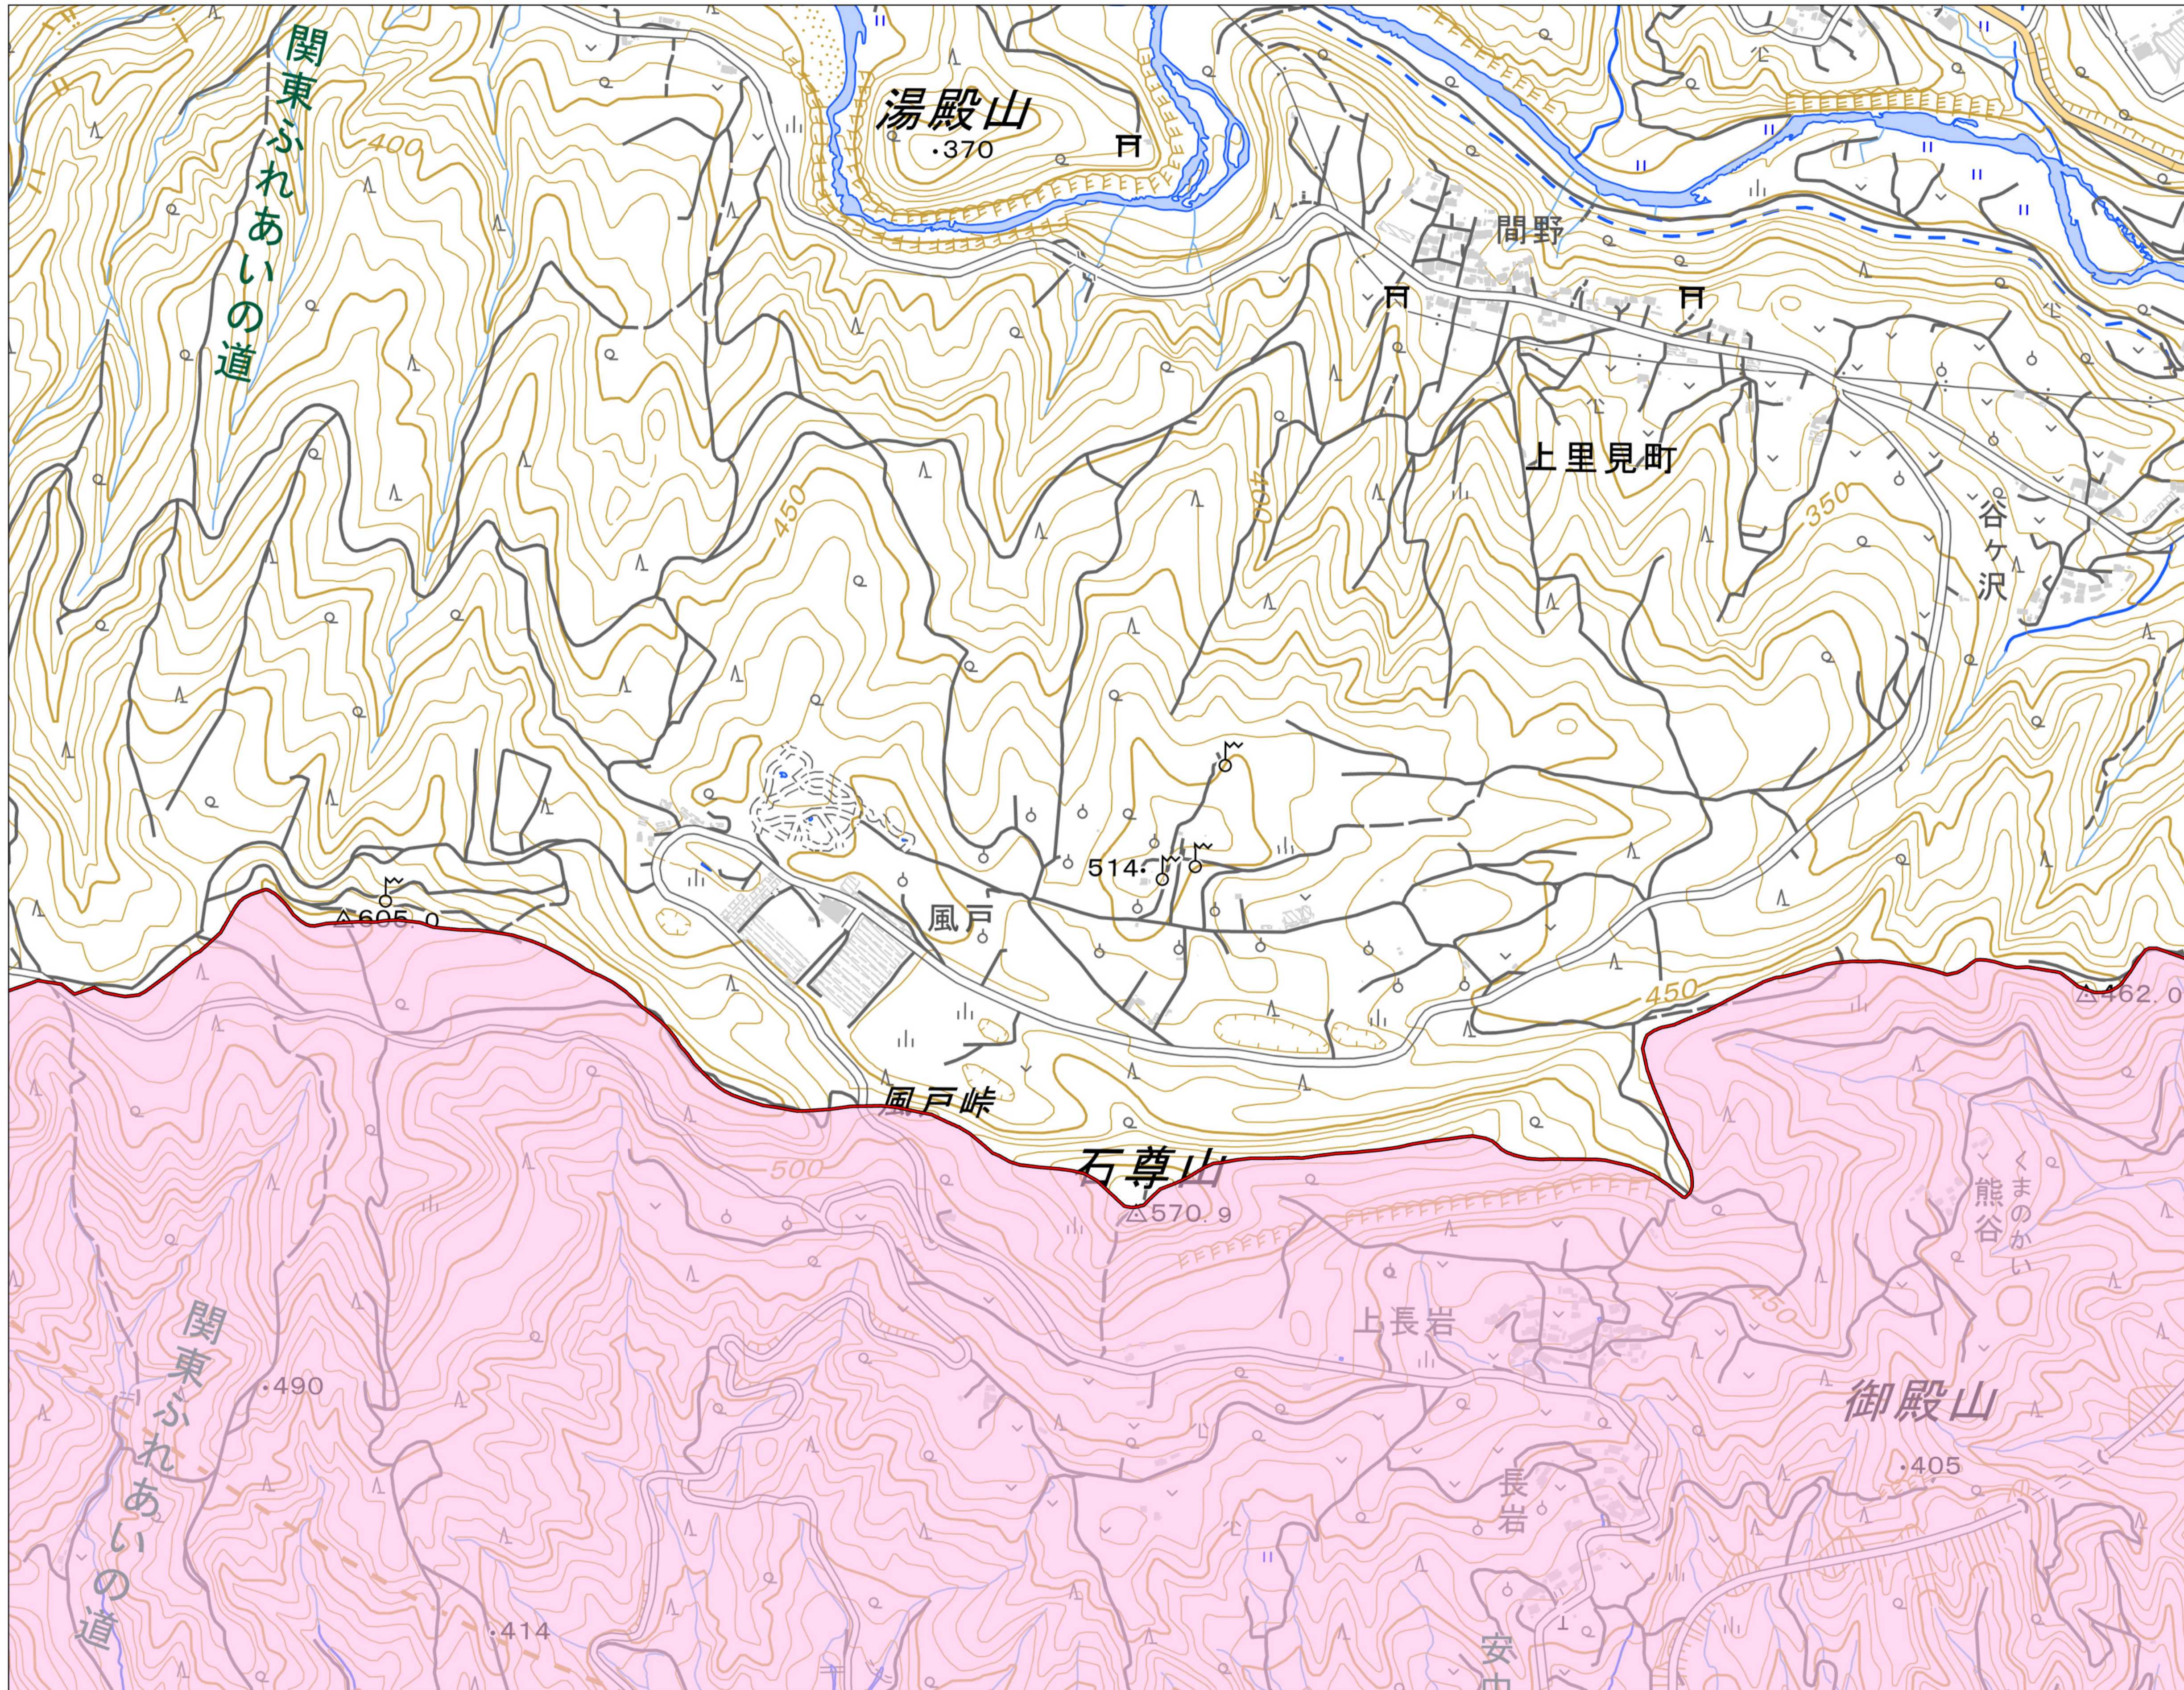

凡例

- 特定盛土等規制区域
- 宅地造成等工事規制区域
- 都市計画区域
- 行政界

安中市

凡例

- 特定盛土等規制区域
- 宅地造成等工事規制区域
- 都市計画区域
- 行政界

安中市

凡例

- 特定盛土等規制区域
- 宅地造成等工事規制区域
- 都市計画区域
- 行政界