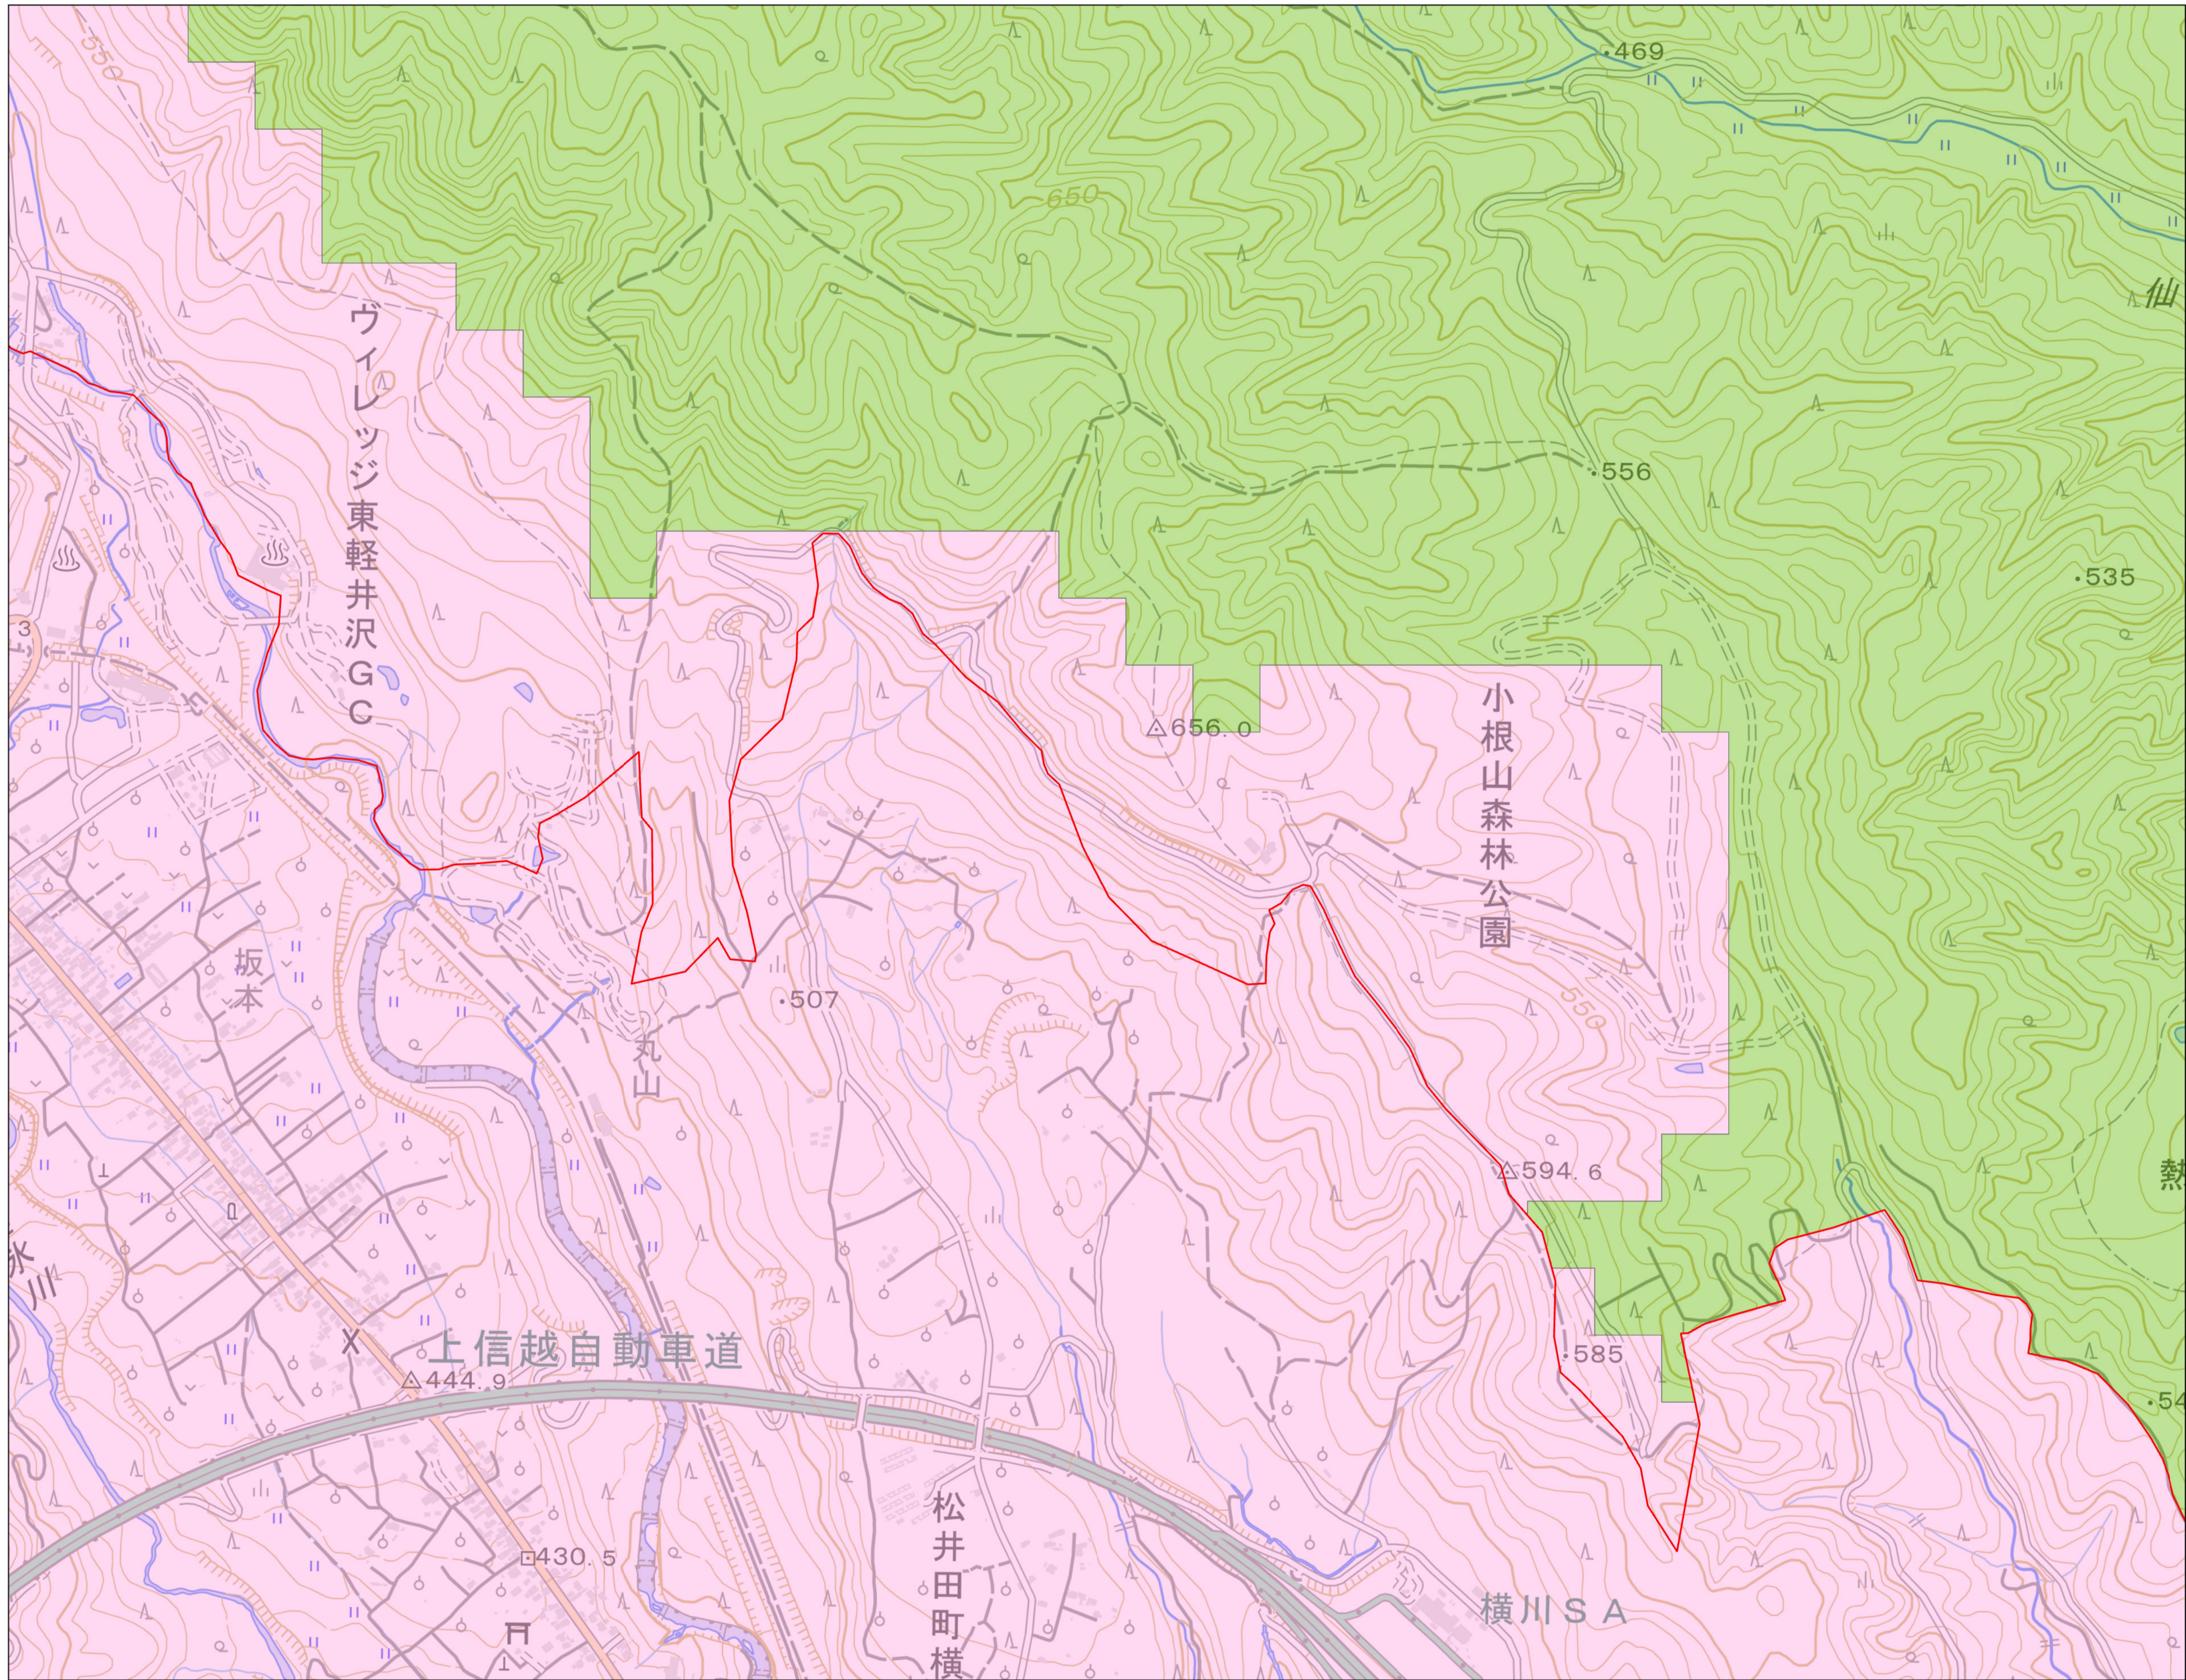

安中市

凡例

- 特定盛土等規制区域
- 宅地造成等工事規制区域
- 都市計画区域
- 行政界